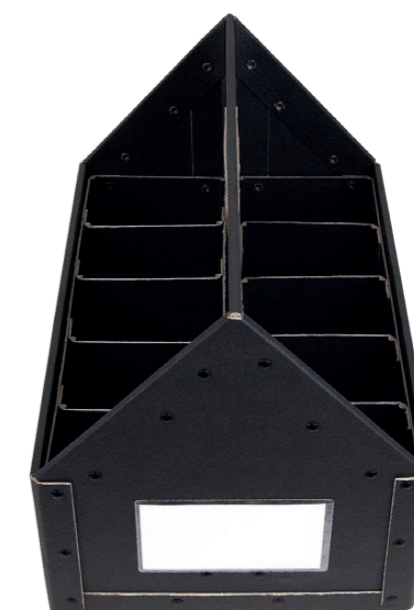

B: 180 mm, D: 330 mm, H: 240 mm

Art. nr: 3014

Pris: 519:-

LAGERPRODUKT

3009

SCHOOLBOX, GRAFIT

Förvaring för den moderna skolan som passar de flesta förvaringsskåp.

L: 325 mm, B: 135 mm, H: 290 mm

Art. nr: 3009

Pris: 493:-

LAGERPRODUKT

3021

PHONEBOX, GRAFIT

Förvaring för upp till 30 smartphones.

L: 300 mm, B: 210 mm, H: 225 mm

Art. nr: 3021

Pris: 493:-

LAGERPRODUKT

3051

BELT PORTFOLIO SHORT STRAP, GRAFIT

Förvaring för det mobila kontoret.
Resårband som håller sakerna på
plats, axelrem i läder.

B: 50 mm, L: 360 mm, H: 290 mm

Art. nr: 3051

Bruttopris: 715:-