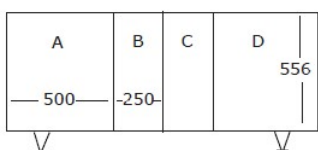

Bord med Slitsat ben av bok
Bordshöjd 70 cm

		Ask / Björk / Bok / Ek	Vit laminat m. naturkant
Mi 508	diam. 80 cm	15 110 kr	16 930 kr
Mi 509	diam. 90 cm	16 670 kr	18 660 kr
Mi 510	diam. 100 cm	17 520 kr	19 630 kr
Mi 511	diam. 110 cm	19 280 kr	21 580 kr
Mi 512	diam. 120 cm	21 350 kr	23 900 kr
Mi 513	diam. 130 cm	23 350 kr	26 480 kr
Mi 514	diam. 140 cm	30 890 kr	34 580 kr
Mi 515	diam. 150 cm	34 160 kr	38 210 kr
Mi 520	70x70 cm	13 670 kr	15 330 kr
Mi 521	75x75 cm	14 360 kr	16 090 kr
Mi 522	80x80 cm	15 110 kr	16 930 kr
Mi 523	90x90 cm	16 670 kr	18 650 kr
Mi 524	100x100 cm	17 520 kr	19 630 kr
Mi 525	110x110 cm	19 280 kr	21 580 kr
Mi 526	120x120 cm	21 350 kr	23 880 kr
Mi 527	130x130 cm	23 360 kr	26 230 kr
Mi 528	140x140 cm	30 890 kr	34 580 kr
Mi 529	150x150 cm	34 160 kr	38 210 kr
Mi 542	120x70 cm	17 410 kr	19 490 kr
Mi 543	140x70 cm	17 970 kr	20 170 kr
Mi 544	150x75 cm	19 290 kr	21 580 kr
Mi 545	180x90 cm	22 820 kr	25 580 kr
Mi 547	200x100 cm	26 060 kr	29 160 kr

Prisuppgift för bord i andra ytbehandlingar, träslag och laminat lämnas på begäran

Mi 805 Förvarings-skåp

Förvarings-skåp utfört med gerade hörn samt skjutdörrar. Ben av förkromat rundstål. Invändigt vitlackerat. Levereras med fast mittenmellanvägg och 2 st flyttbara mellanväggar. Hyllor, väggar och fack är vitlackerade. Skåpet kan förses med lås. Invändigt djup 39 cm.

Hylla H3 = längd 50x39 cm

Hylla H4 = längd 25x39 cm

Längd	Höjd	Djup
1582	720	410

	Björk / Bok	Vit laminat
Grundpris med skjutdörrar fanérade i respektive träslag	31 110 kr	
Grundpris med skjutdörrar i aluminiumlaminat	35 570 kr	40 160 kr

Inredning till Mi 805