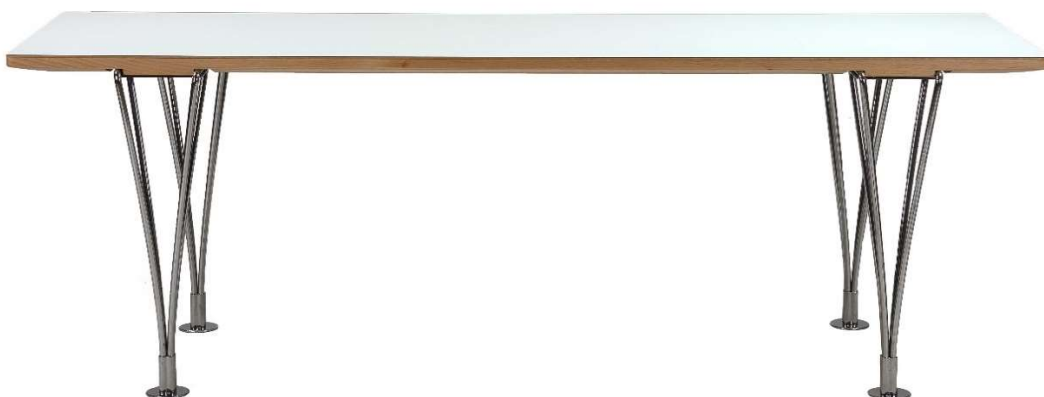

Bord med Spännben av förkromrat stål
Bordshöjd 42, 52, 63, 70 eller 72 cm - anges vid order

		Ask / Björk / Bok / Ek	Vit laminat
Mi 340	diam. 90 cm	14 240 kr	15 960 kr
Mi 371	diam. 100 cm	15 150 kr	16 940 kr
Mi 372	diam. 110 cm	16 930 kr	18 910 kr
Mi 373	diam. 120 cm	18 790 kr	21 080 kr
Mi 374	diam. 130 cm	20 790 kr	23 280 kr
Mi 375	diam. 140 cm	28 280 kr	31 690 kr
Mi 376	diam. 150 cm	31 420 kr	35 190 kr
Mi 377	diam. 160 cm	35 020 kr	39 210 kr
Mi 378	diam. 170 cm	38 620 kr	43 240 kr
Mi 379	diam. 180 cm	42 560 kr	47 650 kr
Mi 341	70x70 cm	11 350 kr	12 700 kr
Mi 342	80x80 cm	12 680 kr	14 220 kr
Mi 380	90x90 cm	14 240 kr	15 960 kr
Mi 381	100x100 cm	15 150 kr	18 910 kr
Mi 382	110x110 cm	16 930 kr	16 930 kr
Mi 383	120x120 cm	18 800 kr	21 080 kr
Mi 384	130x130 cm	20 790 kr	23 280 kr
Mi 385	140x140 cm	28 280 kr	31 680 kr
Mi 386	150x150 cm	31 420 kr	35 190 kr
Mi 387	160x160 cm	35 020 kr	39 210 kr
Mi 388	170x170 cm	38 610 kr	43 240 kr
Mi 389	180x180 cm	42 530 kr	51 140 kr
Mi 390	120x70 cm	14 430 kr	16 180 kr
Mi 391	130x70 cm	15 170 kr	16 940 kr
Mi 392	140x75 cm	15 490 kr	17 290 kr
Mi 393	150x80 cm	16 740 kr	18 700 kr
Mi 394	180x90 cm	20 280 kr	22 720 kr
Mi 395	240x80 cm	22 750 kr	25 470 kr

Tillval

Svartbetsad kant (endast bord med vit laminat)		1 070 kr
Bordshöjd 75 cm, per ben		290 kr
Kroppsuttag		1 390 kr
Special Spännben, per ben	svart lack / vit strukturlack / aluminium lack / mattförkromning	580 kr

Prisuppgift för bord i andra storlekar, ytbehandlingar, träslag och laminat lämnas på begäran