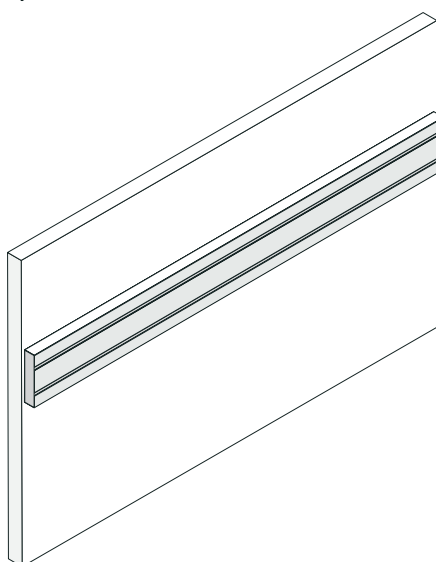

UTANPÅLIGGANDE CONCEPTUM FUNKTIONSLIST

Multifunktionell skena som utökar din arbetsplats förvaringsytor. Levereras färdigmonterad på bordsskärmen. Skenan kan kompletteras med flera tillbehör efter önskemål. Häng upp din datorskärm, skapa extra förvaring med sorteringsfack och pennkoppar.

Färg	Längd (mm)	Art.nr	Pris (SEK)
Aluminium	950	911-436-MX095-U	1 139
	1150	911-436-MX115-U	1 183
	1350	911-436-MX135-U	1 292
	1550	911-436-MX155-U	1 386
	1750	911-436-MX175-U	1 472
	1950	911-436-MX195-U	1 574

Färg	Längd (mm)	Art.nr	Pris (SEK)
Vit	950	911-436-MX095-UW	1 181
	1150	911-436-MX115-UW	1 248
	1350	911-436-MX135-UW	1 376
	1550	911-436-MX155-UW	1 478
	1750	911-436-MX175-UW	1 548
	1950	911-436-MX195-UW	1 682