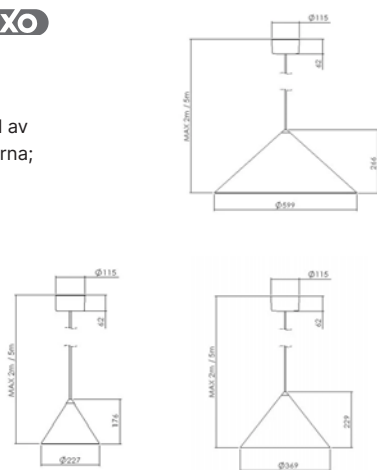

ALP

LUXO

ALP är en dekorativ Luxo pendel med kvalitet och teknik som uppfyller de höga kraven i professionella projekt. ALP är en del av Nordic Collection. Alp kan även fås i Luxo Color Concept färgerna; Estate Green, Pleasant Green, Silk Teal & Mild Citrus.

Armatyrtyp: Pendel
Ljuddistribution: Nedljus
Levereras med: 2m textilkabel + takkopp
Färg: Svart
Ljuskälla: LED 700, 1000, 1400 lm
Bländskydd: DALI
Ljusstyrning: DALI