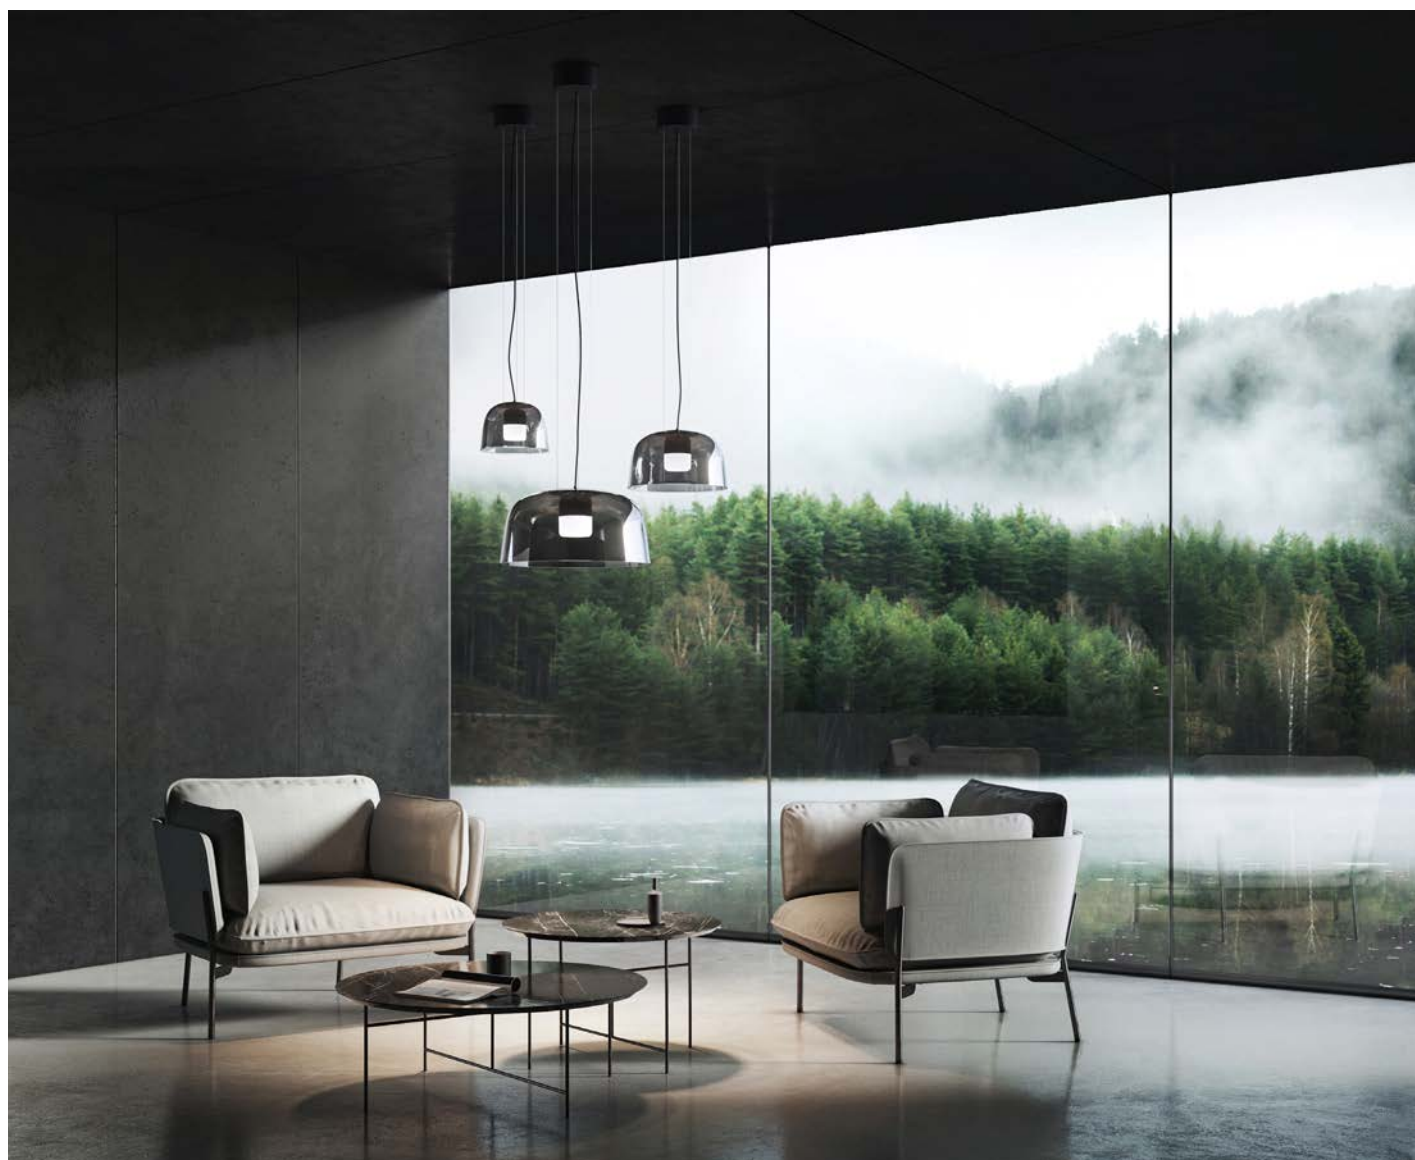

DALI

Typ	Lager kat.	Pris exkl.moms	Art.Nr.	Ljuskälla	Längd	Bredd Djup/Dia.	Höjd	Installation
ELV-P250 700 DALI 840 C2	C	5 816:-	ELV536680	LED	180	245	186	x
ELV-P350 1000 DALI 840 C2	C	6 238:-	ELV536681	LED	180	357	241	x

Obs! Detta är endast ett sortimentsurval. För fler varianter t ex med annan färg, ljusfärg eller bestyckning – se www.glamox.se

X: För att installera denna produkt krävs behörig installatör, DALI armaturer behöver dessutom återfjädrande tryckknapp eller LMS DALI dimmer alt DALI utrustning för att kunna ljusregleras.