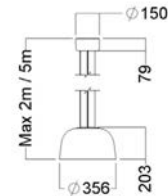

SVA

LUXO

SVA är en dekorativ Luxo pendel med kvalitet och teknik som uppfyller de höga kraven i professionella projekt. SVA är en del av Nordic Collection. SVA kan även fås i Luxo Color Concept färgerna; Estate Green, Pleasant Green, Silk Teal & Mild Citrus.

Armatyrtyp: Pendel
Ljuddistribution: Nedljus
Levereras med: 3-punktsupphäng, anslutningsledning och takkopp
Färg: Vit/svart
Ljuskälla: LED 1000/1450/2100 lm
Ljusstyrning: DALI