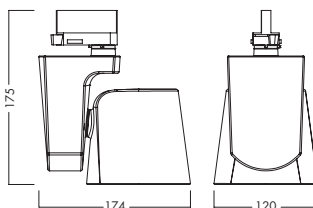

Typ	Lager kat.	Pris exkl.moms	Art.Nr.	Ljuskälla	Längd	Bredd Djup/Dia.	Höjd	Installation
S90-LINE BL 3000 HF 840 SL	C	3 689:-	S90325112	LED	1145	666	866	
S90-LINE BL 3000 HF 840 MP	C	3 069:-	S90325132	LED	1145	66	86	

Obs! Detta är endast ett sortimentsurval. För fler varianter t ex med annan färg, ljusfärg eller bestyckning – se www.glamox.se