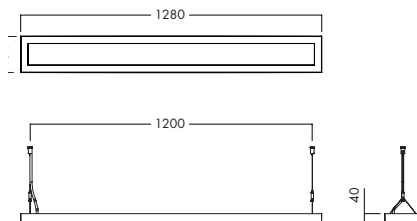

C70-P

C70-P har en mycket slimmad stomme med slät yta.

Armatyrtyp: Pendel
 Ljusedistribution: Upp-och nedljus
 Levereras med: 2 m sladd och stickpropp
 Färg: Vit
 Ljuskälla: LED 5800 lm
 Bländskydd: Mikroprisma
 Ljusstyrning: DALI
 Dimning: Via dragströmbrytare