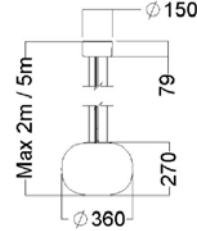

DIS

LUXO

DIS är en dekorativ Luxo pendel med kvalitet och teknik som uppfyller de höga kraven i professionella projekt. DIS är en del av Nordic Collection.

Armatyrtyp: Pendel
Ljuddistribution: Nedljus
Levereras med: 2 alt 5 m PVC/halogenfri textilkabel i vitt eller svart
Färg: Vit
Ljuskälla: LED 700/1000/1400 lm
Bländskydd: Silikon diffusor
Ljusstyrning: DALI