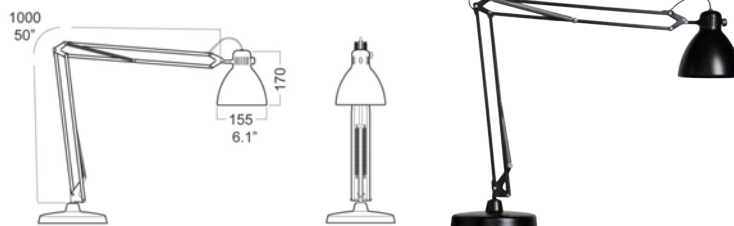

L-1 LED

LUXO

L-1 är en klassisk skrivbordslampa, designad 1937 som har sålts i över 25 miljoner exemplar. Passar för lite större arbetsplatser. Nu med LED ljuskälla.

L-1 LED finns även som vägglampa. Den har en 20 cm lång arm och levereras inklusive väggfäste.