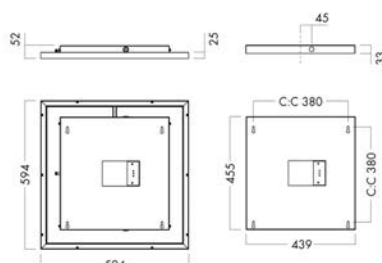

MP - Microprismatisk Plast

OP - Opal plast

Typ	Lager kat.	Pris exkl.moms	Art.Nr.	Ljuskälla	Längd	Bredd Djup/Dia.	Höjd	Installation
C95-S 600x600 Wh 4000 HF 840 MP	B	3 348:-	C95226006	LED	594	594	52	X
C95-S 600x600 Wh 4000 DALI 840 MP	B	3 708:-	C95226008	LED	594	594	52	X

X: För att installera denna produkt krävs behörig installatör, DALI armaturer behöver dessutom återfjädrande tryckknapp eller LMS DALI dimmer alt DALI utrustning för att kunna ljusregleras. Obs! Detta är endast ett sortimentsurval. För fler varianter t ex med annan färg, ljusfärg eller bestyckning – se www.glamox.se