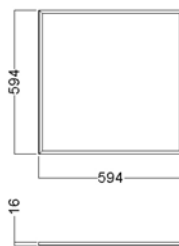

C35-R

Glamox C35-R är en modulär LED-armatur speciellt utformad med enkelhet i åtanke.

Armatortyp: Infälld armatur för 600×600 modultak
Ljuddistribution: Nedljus
Levereras med: Nödljusbox alt. Linect
Färg: Vit
Ljuskälla: LED 4000 lm
Bländskydd: Opal
Ljusstyrning: DALI
Dimning: Via återfjädrande tryckknapp alt via DALI dimmer.

OP - Opal plast