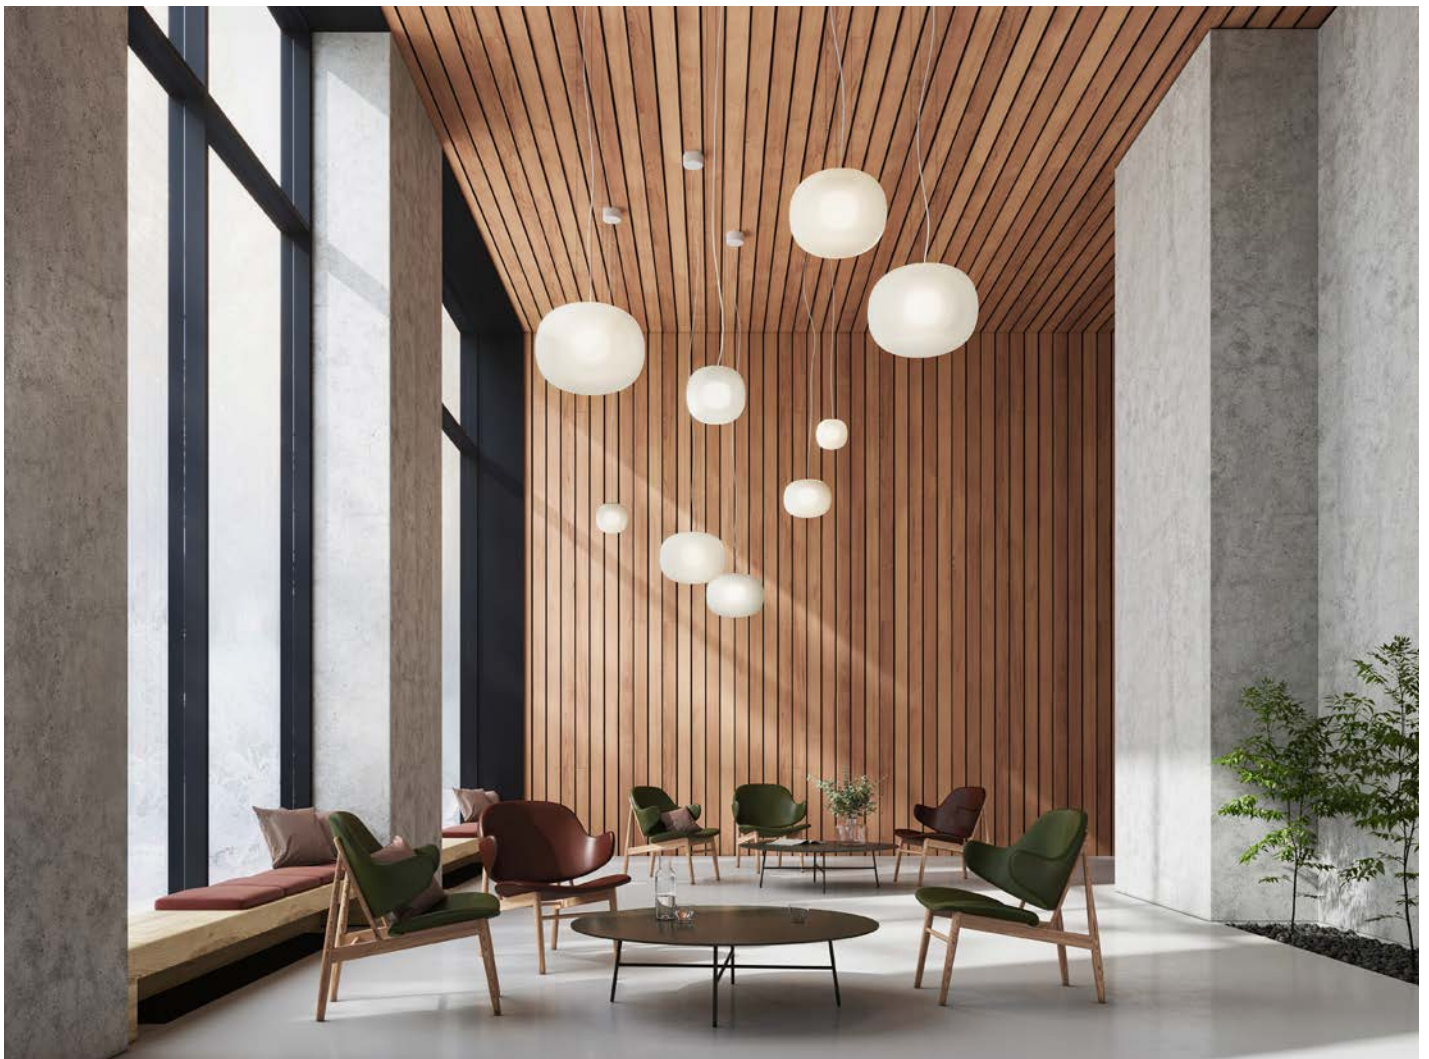

L-1 Wall

LUXO

Utan att ha tänkt på armaturer i form av decibel tidigare, förstod Luxo-designerna poängen och introducerade snart L-1-vägg. Och ja, den blev kontroversiell. Kritiska röster fördömde den nya L-1-vägg för sin uppenbarligt bristfälliga släktskap, med sin otroligt lilla arm och lilla skärm. Den har en 20 cm lång arm och levereras inklusive väggfäste.