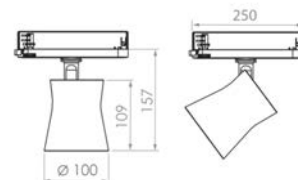

Typ	Lager kat.	Pris exkl.moms	Art.Nr.	Ljuskälla	Längd	Bredd Djup/Dia.	Höjd	Installation
S90-SPOT BL 3500 DALI 940 25°	C	2 783:-	S90225655	LED	224	100	157	
S90-SPOT BL 3500 DALI 940 40°	C	2 783:-	S90225656	LED	224	100	157	
S90-SPOT BL 3500 DALI 940 60°	C	2 783:-	S90225657	LED	224	100	157	
S90-SPOT BL 2000 DALI 940 25°	C	2 611:-	S90225555	LED	171	100	157	
S90-SPOT BL 2000 DALI 940 40°	C	2 611:-	S90225556	LED	171	100	157	
S90-SPOT BL 2000 DALI 940 60°	C	2 611:-	S90225557	LED	171	100	157	

Obs! Detta är endast ett sortimentsurval. För fler varianter t ex med annan färg, ljusfärg eller bestyckning – se www.glamox.se