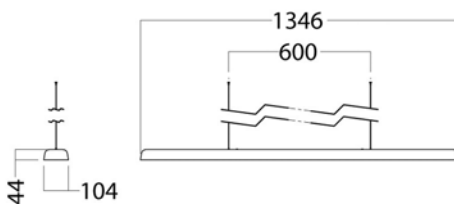

MOTUS-LINE

LUXO

Motus Line är en pendelarmatur designad för montering direkt ovanför ditt huvud på din arbetsstation. Liksom de andra medlemmarna i Motus-familjen har den en elegant skandinavisk design.

Armatyrtyp: Pendel
Ljuddistribution: Upp- och nedljus
Levereras med: Sladdställ 2 m
Färg: Svart eller vit
Ljuskälla: LED 4000, 6000 lm
Bländskydd: Mikroprisma
Ljusstyrning: DALI