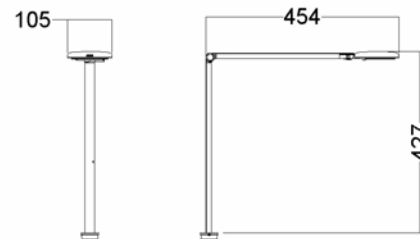

Motus Flat

Denna mångsidiga skrivbordslampa har en fjäderbalanserad flexibel arm med tre leder. Motus Flat har ett asymmetriskt ljusflöde vilket ger det bästa bländningsfria ljuset för arbetsplatsen. Motus Flat är dimbar som standard och kan också levereras med "Tuneable White" teknik så att man kan ställa in önskad färgtemperatur och intensitet. Sensor är också ett alternativ när man vill att skrivbordslampan ska tändas när rörelse upptäcks och stängs av efter en period av inaktivitet. Obs! För komplett arbetslampa – välj ett tillbehör för önskad montering

Ljuskälla:	LED
Ljusbild:	Asymmetrisk
Levereras med:	Tillbehör måste beställas
Tillbehör:	Bordsfot, Induktiv bordsfot, Bordsfäste – Bordsfäste, Integrerat fäste – Bordsbussning Väggfäste
Färger:	Svart, vit, Estate Green - S 4520-G, Pleasant Green - S 2520-G30Y, Silk Teal - S 2015-B70G, Mild citrus - S 1015-G50Y
Dimmer:	Ja Dim.-2-warm (D2W 4000-2700K), steglös dimning ner till 10%
Timer:	Ja, 4 alt 9 tim.
Sensor:	Nej

Typ	Lager kat.	Pris exkl.moms	Art.Nr.	Ljuskälla
LED - Light Emitting Diode				
Motus Flat BL 800 930 EU	A	2 889:-	MOT028506	LED
Motus Flat WH 800 930 EU	A	2 889:-	MOT028507	LED
Motus Flat WH 800 927-940 CCT EU	B	3 599:-	MOT028508	LED
Motus Flat BL 800 927-940 CCT EU	B	3 599:-	MOT028509	LED
Motus Flat WH 800 SEN 930 EU	C	3 190:-	MOT028510	LED
Motus Flat BL 800 SEN 930 EU	C	3 190:-	MOT028511	LED

800=800 lumen, Bl=svart, Wh=vit, EU=EU stickpropp, 940-927 D2W = Dim2Warm