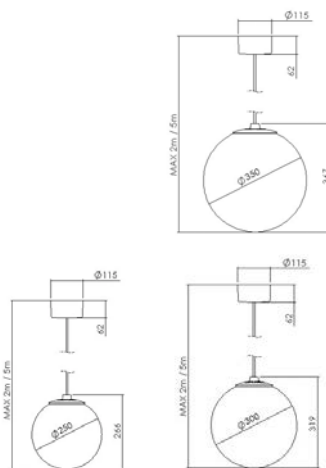

Typ	Lager kat.	Pris exkl.moms	Art.Nr.	Ljuskälla	Längd	Bredd Djup/Dia.	Höjd	Installation
LUN-P250 700 DALI 840 C2	M	3 971:-	LUP029721	LED		250	266	x
LUN-P300 1000 DALI 840 C2	M	4 389:-	LUP029723	LED		300	319	x
LUN-P350 1400 DALI 840 C2	M	4 880:-	LUP029725	LED		350	367	X