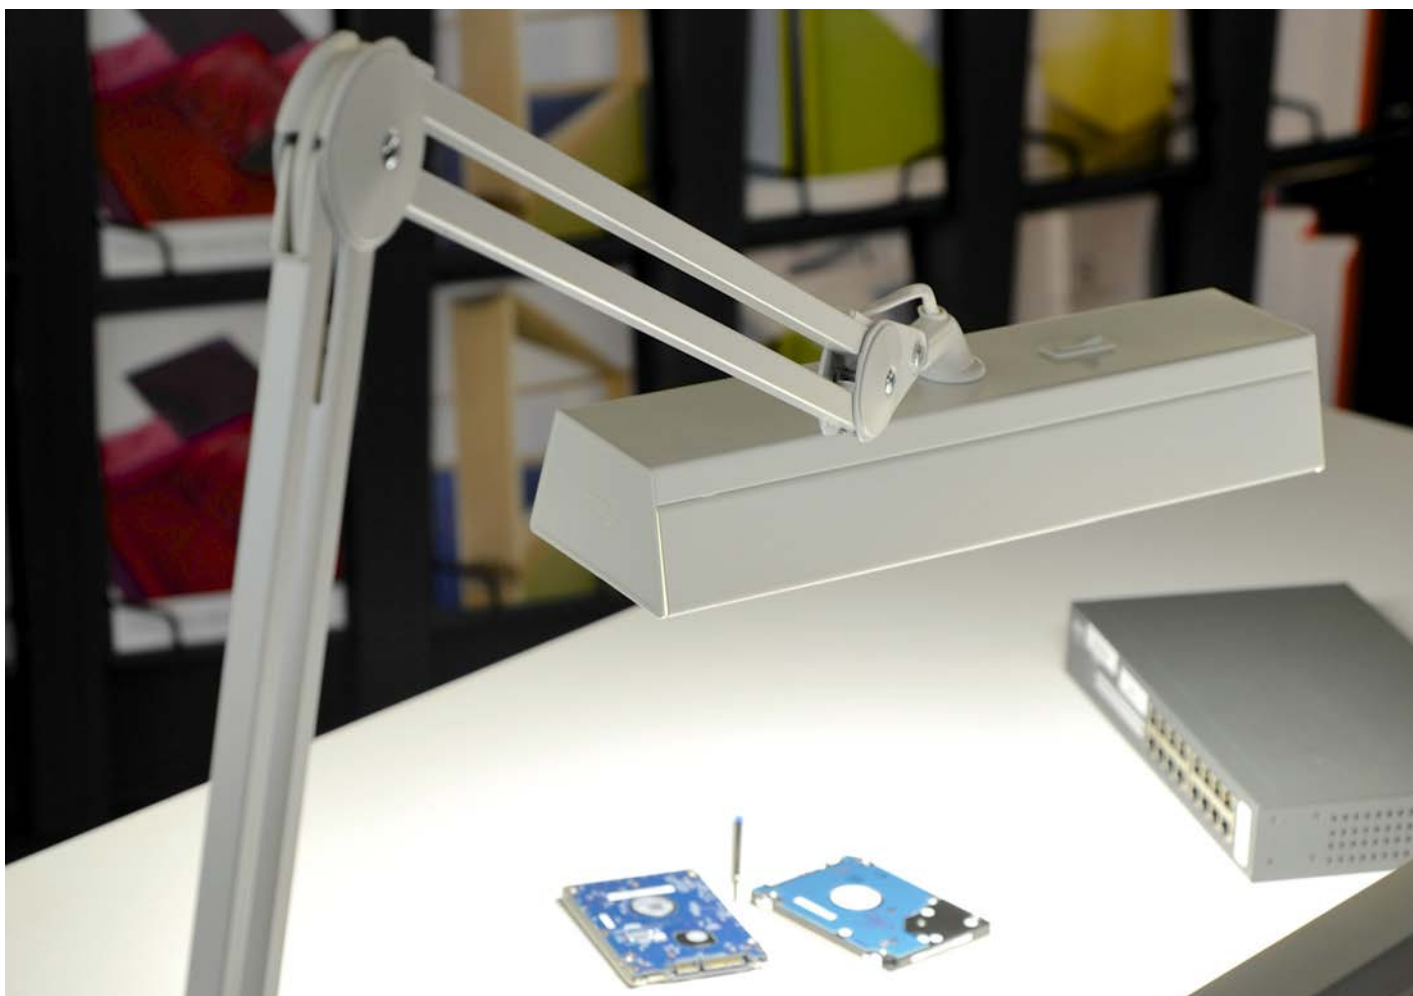

Trace

Trace är en kompakt LED skrivbordslampa, med utmärkt ljusutbyte och minimalistisk design. En slank arm bär det distinkta lamphuvudet som har formen av en superellips, en kvadrat med rundade hörn. Skrivbordslampan ändrar form och uttryck när den ses från olika vinklar. Trace finns i en version med USB laddare integrerad i bordsfoten.

FL LED

LUXO

FL LED är en symmetrisk skrivbordslampa som är särskilt lämplig för arbetsbänkar och andra stora arbetsytor där mycket ljus behövs. Med sin flexibla arm och huvud kan man enkelt anpassa den efter sina personliga behov.

Ljuskälla:	LED
Ljusbild:	Symmetrisk
Levereras med:	Bordsfäste
Tillbehör:	Integrerat bordsfäste och golvstativ
Färg:	Vit
Dimmer:	Nej
Timer:	Nej
Sensor:	Nej

SYM - Symmetrisk reflektor

Typ	Lager kat.	Pris exkl.moms	Art.Nr.	Ljuskälla
FL-LED T105 Wh 1100 840 CLA EU	A	3 311:-	LFLL028673	LED

Ninety

LUXO

Ninety har vunnit flera internationella utmärkelser för sin design och funktionalitet och redan blivit en modern klassiker. Ninety passar för mindre och medelstora arbetsplatser.

Ninety finns i en version med USB laddare integrerad i bordsfoten.