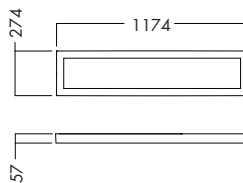

C70-S

Den nyaste medlemmen i den modernistiska Glamox C70 familjen är avsedd för takmontage.

Armatyrtyp: Takarmatur
Ljusedistribution: Nedljus
Färg: Vit
Ljuskälla: LED
Bländskydd: Mikroprisma
Ljusstyrning: DALI
Dimning: Via återfjädrande tryckknapp alt via DALI dimmer

MP - Microprismatisk Plast

Typ	Lager kat.	Pris exkl.moms	Art.Nr.	Ljuskälla	Längd	Bredd Djup/Dia.	Höjd	Installation
C70-S275 LED 4300 DALI 840 MP	A	2 778:-	C70086737	LED	1174	274	57	xx

X: För att installera denna produkt krävs behörig installatör, DALI armaturer behöver dessutom återfjädrande tryckknapp eller LMS DALI dimmer alt DALI utrustning för att kunna ljusregleras. Obs! Detta är endast ett sortimentsurval. För fler varianter t ex med annan färg, ljusfärg eller bestyckning – se www.glamox.se

C70-P

C70-P har en mycket slimmad stomme med slät yta.

Armatyrtyp: Pendel
Ljusedistribution: Upp-och nedljus
Levereras med: 2 m sladd och stickpropp
Färg: Vit
Ljuskälla: LED 5800 lm
Bländskydd: Mikroprisma
Ljusstyrning: DALI
Dimning: Via dragströmbrytare