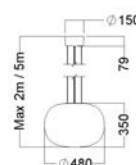

SNÖ

LUXO

SNÖ är en dekorativ Luxo pendel med kvalitet och teknik som uppfyller de höga kraven i professionella projekt. SNÖ är en del av Nordic Collection.

Armatyrtyp: Pendel
Ljuddistribution: Nedljus
Levereras med: 3-punktsupphäng, anslutningsledning och takkopp
Färg: Vit
Ljuskälla: LED 1043/1364lm
Bländskydd: Opal
Ljusstyrning: DALI

Typ	Lager kat.	Pris exkl.moms	Art.Nr.	Ljuskälla	Längd	Bredd Djup/Dia.	Höjd	Installation
SNO-P360 1000 DALI 840 C2	C	5 494:-	SNO536704	LED	180	360	270	x
SNO-P480 1400 DALI 840 C2	C	6 027:-	SNO536705	LED	180	480	350	x

Obs! Detta är endast ett sortimentsurval. För fler varianter t ex med annan färg, ljusfärg eller bestyckning – se www.glamox.se

X: För att installera denna produkt krävs behörig installatör, DALI armaturer behöver dessutom återfjädrande tryckknapp eller LMS DALI dimmer alt DALI utrustning för att kunna ljusregleras.