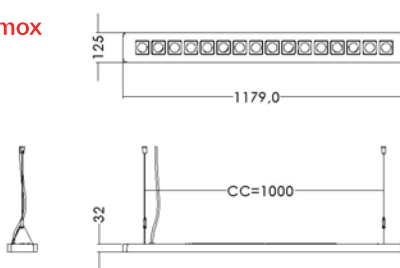

MP - Mikroprisma

Typ	Lager kat.	Pris exkl.moms	Art.Nr.	Ljuskälla	Längd	Bredd Djup/Dia.	Höjd	Installation
C77-P125x1200 WH 40/60 7000 DALI 830 CSD PRE CP2.5 SM	A	2 577:-	C77099270	LED	1179	125	32	
C77-P125x1200 WH 40/60 7000 DALI 830 2xCSD PRE CP2.5 SM	C	3 266:-	C77099747	LED	1200	125	32	

Obs! CSD= med 1st dragströmbrytare för dimming av upp/ned tillsammans
2xCSD= med 2st dragströmbrytare för dimming av upp/ned var för sig Detta är endast ett sortimentsurval. För fler varianter t ex med annan färg, ljusfärg eller bestyckning – se www.glamox.se