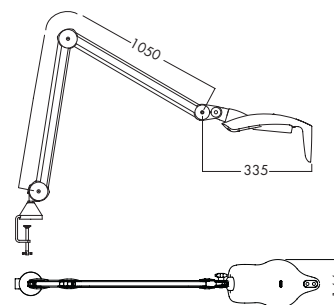

LHH LED

Modern undersökningslampa med LED. LHH är främst framtagen för krävande undersökningsförhållanden som kräver exceptionellt bra ljus såsom läkarundersökningar och mindre ingrepp. Den har många olika användningsområden i hela hälso- och sjukvårdssektorn, på sjukhus, vårdcentraler och i undersökningsrum. LHH LED är godkänd som medicinteknisk produkt enligt IEC 60601-1 och IEC 60601-1-2.

Armatyrtyp: Medicinsk undersökningslampa
Levereras med: Sladd & stickpropp
Färg: Vit
Ljuskälla: LED
Färgåtergivning: CRI>95
Färgtemperatur: 4000 K. Justerbar version 4000/4500/3500K
Lux @1 m: Ca 22 000 lux.
Justerbar version min. 16 000 lux
Levereras med: Inklusivt bordsfäste till bordsvarianten, exklusivt fäste till väggvarianten.
Tillbehör: Golvstativ, väggfäste och takfäste
Strömbrytare: Av/på och steglös dimning

SYM - Symmetrisk reflektor

Typ	Lager kat.	Pris exkl.moms	Art.Nr.	Ljuskälla
LED - Light Emitting Diode				
LHH G2 W105 vit 1300 940	C	5 568:-	LHG026682	LED
LHH G2 T105 vit 1300 940	C	5 568:-	LHG026683	LED
LHH G2 T105 Wh 900 935-945 CCT EU	C	6 411:-	LHG026733	LED

T = Bord, W = Vägg, 105 = arm 105cm, Wh = Vit, AWh = Antibakteriell vit lack, 1300 = 1300lm, 900=900lm, LED, 940 = CRI >90 och 4000K

TILLBEHÖR

Typ	Lager kat.	Pris exkl.moms	Art.Nr.
1) BSP-fäste, vit, med låsanordning 1)	A	416:-	BRK017516
BSP-fäste, vit, utan låsanordning 1)	A	288:-	BRK024221
CC-fäste, bänkfäste, vit 2)	A	95:-	BRK025140
Golvstativ, vit 3)	A	1 979:-	BRK025205
Extra vikt golvstativ, vit 4)	A	1 077:-	SPA025674
SP-fäste, med låsanordning, vit 5)	A	254:-	BRK024007
Takfäste, 100 cm 6)	B	2 715:-	BRK002530
Takfäste, 60 cm 6)	A	2 246:-	BRK002529
TE-Bordsbusning 7)	A	121:-	BRK700068