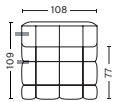

DESCRIPTION
Fabric Group 1
Fabric Group 2
Fabric Group 3
Fabric Group 4
Fabric Group 5
Fabric Group 6

PRICE
23.680,00
26.320,00
27.640,00
28.280,00
30.920,00
45.440,00

501 | NARROW | RIGHT END

DIMENSION
W108 x D109 x H72 cm
Seat H41 cm