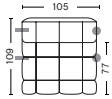

DESCRIPTION
Fabric Group 1
Fabric Group 2
Fabric Group 3
Fabric Group 4
Fabric Group 5
Fabric Group 6

PRICE
22.400,00
25.040,00
26.360,00
27.000,00
29.640,00
44.160,00

203 | NARROW | MIDDLE

DIMENSION
W105 x D109 x H72 cm
Seat H41 cm