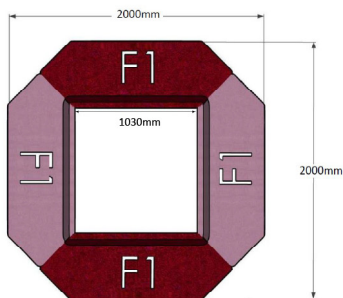

39 720:- brutto