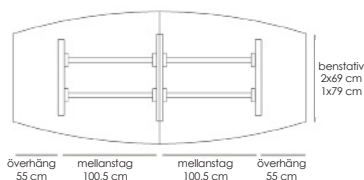

[Läs mer om Stand by på inoff.se/standby](https://www.inoff.se/standby)

Art.nr

Pris

Teknisk information / mått, cm Materialutförande

Exempel på kompletta bord, totalhöjd 72 cm.

Komplett ellips 190x100	Vit laminat / svart abs-kantlist / krom	53496	9980
Komplett ellips 190x100	Vit laminat / svart abs-kantlist / lack (Lack ovan: vit, svart, silver)	53497	9980
Komplett ellips 190x100	Björklaminat / björk abs-kantlist / krom	53498	10530
Komplett ellips 190x100	Björklaminat / björk abs-kantlist / lack (Lack ovan: vit, svart, silver)	53499	10530
Komplett 240x120/80	Vit laminat / svart abs-kantlist / krom	53500	10815
Komplett 240x120/80	Vit laminat / svart abs-kantlist / lack (Lack ovan: vit, svart, silver)	53501	10815
Komplett 240x120/80	Björklaminat / björk abs-kantlist / krom	53502	11790
Komplett 240x120/80	Björklaminat / björk abs-kantlist / lack (Lack ovan: vit, svart, silver)	53503	11790
Komplett 320x120/80	Vit laminat / svart abs-kantlist / krom	53508	17955
Komplett 320x120/80	Vit laminat / svart abs-kantlist / lack (Lack ovan: vit, svart, silver)	53509	17955
Komplett 320x120/80	Björklaminat / björk abs-kantlist / krom	53510	19045
Komplett 320x120/80	Björklaminat / björk abs-kantlist / lack (Lack ovan: vit, svart, silver)	53511	19045
Komplett 380x120/80	Vit laminat / svart abs-kantlist / krom	53512	18865
Komplett 380x120/80	Vit laminat / svart abs-kantlist / lack (Lack ovan: vit, svart, silver)	53513	18865
Komplett 380x120/80	Björklaminat / björk abs-kantlist / krom	53514	20645
Komplett 380x120/80	Björklaminat / björk abs-kantlist / lack (Lack ovan: vit, svart, silver)	53515	20645
Komplett 440x120/80	Vit laminat / svart abs-kantlist / krom	53520	22085
Komplett 440x120/80	Vit laminat / svart abs-kantlist / lack (Lack ovan: vit, svart, silver)	53521	22085
Komplett 440x120/80	Björklaminat / björk abs-kantlist / krom	53522	23780
Komplett 440x120/80	Björklaminat / björk abs-kantlist / lack (Lack ovan: vit, svart, silver)	53523	23780