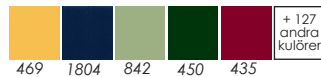

MÖBELFAKTA

Materialutförande	Art.nr	Pris							

Bok svartbets/krom	54210	5840	-	-	-	-	-	-	-
Bok vitbets/krom	54211	5840	-	-	-	-	-	-	-
Bok kundbets/krom	54212	6425	-	-	-	-	-	-	-
Bok svartbets/lack	54213	5840	-	-	-	-	-	-	-
Bok vitbets/lack	54214	5840	-	-	-	-	-	-	-
Bok kundbets/lack	54215	6425	-	-	-	-	-	-	-

(Lack ovan: vit, svart, silver)

Klädd sits	Art.nr	Pris	KT/T1	T2	T3	T4	T5

Bok svartbets/krom	54216	-	6160	6220	6275	6315	6365
Bok vitbets/krom	54217	-	6160	6220	6275	6315	6365
Bok kundbets/krom	54218	-	6630	6690	6745	6785	6835
Bok svartbets/lack	54219	-	6160	6220	6275	6315	6365
Bok vitbets/lack	54220	-	6160	6220	6275	6315	6365
Bok kundbets/lack	54221	-	6630	6690	6745	6785	6835

(Lack ovan: vit, svart, silver)

Hel kläddesl	Art.nr	Pris	KT/T1	T2	T3	T4	T5

Helklädd/krom	54222	-	5825	5975	6100	6205	6325
Helklädd/lack	54223	-	5825	5975	6100	6205	6325

(Lack ovan: vit, svart, silver)

Tillval	Art.nr	Pris					

Lack, stativ - Valfri färg (RAL)	53847	Startkostnad 1950 kr per RAL-kulör. Därefter 75 kr per stol.					
Armstöd per stol	54198	1240	-	-	-	-	-
(Gäller endast hel kläddesl)							
Höj - och sänkbar	54869	775	-	-	-	-	-
Laminat (villkor minimiantal 30 st)	54751	500	-	-	-	-	-

(Se urval nedan)