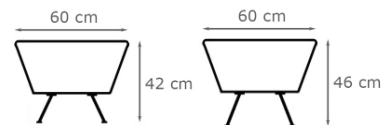

Materialutförande	Art.nr	Pris	KT/T1	T2	T3	T4	T5
Rak Pall 60, krom Längd: 60 cm Tygåtgång: 1,3 lpm Läderåtgång: 1,55 m²	51873	-	4095	4420	4690	4910	5175
Rak Pall 120, krom Längd: 120 cm Tygåtgång: 1,9 lpm Läderåtgång: 2,6 m²	51833	-	6290	6760	7155	7480	7860
Rak Pall 180, krom Längd: 180 cm Tygåtgång: 2,6 lpm Läderåtgång: 3,2 m²	51834	-	8510	9155	9690	10140	10660
Rund pall 90, krom Diameter: 90 cm Tygåtgång: 1,7 lpm Läderåtgång: 2 m²	52304	-	7490	7915	8265	8555	8900
Pall svängd 230, krom Diagonalmått: 230 cm Tygåtgång: 3 lpm Läderåtgång: 3,95 m²	52306	-	15990	16735	17355	17870	18475