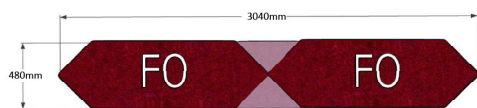

18 390:- brutto