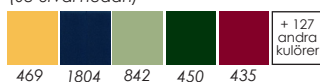

Materialutförande	Art.nr	Pris							
Bok svartbets/krom	53229	2530	-	-	-	-	-	-	-
Bok vitbets/krom	53230	2530	-	-	-	-	-	-	-
Bok kundbets/krom	53457	2785	-	-	-	-	-	-	-
Bok svartbets/lack	53826	2690	-	-	-	-	-	-	-
Bok vitbets/lack	53827	2690	-	-	-	-	-	-	-
Bok kundbets/lack	53828	2955	-	-	-	-	-	-	-

(Lack ovan: vit, svart, silver)

Klädd sits	Pris	KT/T1	T2	T3	T4	T5	
Bok svartbets/krom	53231	-	2815	2880	2930	2975	3025
Bok vitbets/krom	53232	-	2815	2880	2930	2975	3025
Bok kundbets/krom	53458	-	3095	3160	3210	3255	3305
Bok svartbets/lack	53829	-	2975	3035	3085	3130	3180
Bok vitbets/lack	53830	-	2975	3035	3085	3130	3180
Bok kundbets/lack	53831	-	3275	3335	3385	3430	3480

(Lack ovan: vit, svart, silver)

Hel kläddsel	Pris	KT/T1	T2	T3	T4	T5	
Helklädd/krom	51758	-	2635	2785	2910	3015	3135
Helklädd/lack	53832	-	2695	2845	2965	3070	3190

(Lack ovan: vit, svart, silver)

Tillval	Pris
Lack, stativ - Valfri färg (RAL)	53847
Kopplingsbeslag (fast, bipackas)	53959
Filtassar, per stol (monterade)	54200
Laminat (villkor minimiantal 30 st)	54751

(Se urval nedan)