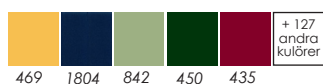

Tygåtgång 2 sitsar: 0,5 lpm
Läderåtgång sits: 0,4 m²

Tygåtgång helklädd: 0,55 lpm
Läderåtgång helklädd: 1,1 m²

Knuff är en lägre barstol i två höjder med sitskal i formpressat trä på ett underrede i kromade eller lackade medar som standard. Sittskalet kan erhållas i svart-, vit- eller kundbetsad bok, med klädd sits eller helklädd.

[Läs mer om Knuff på inoff.se/knuff](https://inoff.se/knuff)

Materialutförande	Art.nr	Pris						

Svartbetsad bok/krom	53237	3470	-	-	-	-	-	-
Vitbetsad bok/krom	53238	3470	-	-	-	-	-	-
Kundbets bok/krom	53461	3815	-	-	-	-	-	-
Svartbetsad bok/lack	53908	3655	-	-	-	-	-	-
Vitbetsad bok/lack	53909	3655	-	-	-	-	-	-
Kundbets bok/lack	53910	4030	-	-	-	-	-	-

(Lack ovan: vit, svart, silver)

Klädd sits	Pris	KT/T1	T2	T3	T4	T5

Svartbetsad bok/krom	53239	-	3765	3830	3880	3925	3975
Vitbetsad bok/krom	53240	-	3765	3830	3880	3925	3975
Kundbets bok/krom	53462	-	4070	4130	4185	4225	4275
Svartbetsad bok/lack	53911	-	3960	4020	4075	4115	4165
Vitbetsad bok/lack	53912	-	3960	4020	4075	4115	4165
Kundbets bok/lack	53913	-	4360	4420	4470	4515	4565

(Lack ovan: vit, svart, silver)

Hel klädsel	Pris	KT/T1	T2	T3	T4	T5

Helklädd/krom	52397	-	3635	3795	3930	4045	4175
Helklädd/lack	53914	-	3845	4010	4140	4255	4385

(Lack ovan: vit, svart, silver)

Tillval	Pris

Lack, stativ - Valfri färg (RAL)	54292	Startkostnad 1950 kr per RAL-kulör. Därefter 75 kr/stol.
Filtassar, per stol (monterade)	54200	40
Laminat (Villkor minimiantal 30 st)	59021	485

(Se urval nedan)