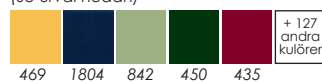

Materialutförande	Art.nr	Pris						
Bok svartbets/krom	53798	2440	-	-	-	-	-	-
Bok vitbets/krom	53799	2440	-	-	-	-	-	-
Bok kundbets/krom	53800	2680	-	-	-	-	-	-
Bok svartbets/lack	53801	2590	-	-	-	-	-	-
Bok vitbets/lack	53802	2590	-	-	-	-	-	-
Bok kundbets/lack	53803	2850	-	-	-	-	-	-

(Lack ovan: vit, svart, silver)

Klädd sits	Art.nr	Pris	KT/T1	T2	T3	T4	T5
Bok svartbets/krom	53804	-	2715	2775	2830	2870	2920
Bok vitbets/krom	53805	-	2715	2775	2830	2870	2920
Bok kundbets/krom	53806	-	2985	3045	3095	3140	3190
Bok svartbets/lack	53807	-	2865	2930	2980	3020	3075
Bok vitbets/lack	53808	-	2865	2930	2980	3020	3075
Bok kundbets/lack	53809	-	3155	3215	3270	3310	3360

(Lack ovan: vit, svart, silver)

Hel kläddel	Art.nr	Pris	KT/T1	T2	T3	T4	T5
Helklädd/krom	53810	-	2635	2785	2910	3015	3135
Helklädd/lack	53811	-	2695	2845	2965	3070	3190

(Lack ovan: vit, svart, silver)

Tillval	Art.nr	Pris					
Lack, stativ - Valfri färg (RAL)	53847	Startkostnad 1950 kr per RAL-kulör. Därefter 75 kr/stol.					
Kopplingsbeslag (fast, bipackas)	53959	375	-	-	-	-	-
Filtassar, per stol (monterade)	54200	40	-	-	-	-	-
Laminat (villkor minimalt 30 st)	54751	500	-	-	-	-	-

(Se urval nedan)