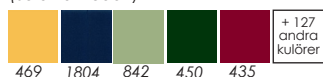

Materialutförande	Art.nr	Pris						
Bok svartbets/krom	54238	3480	-	-	-	-	-	-
Bok vitbets/krom	54239	3480	-	-	-	-	-	-
Bok kundbets/krom	54240	3825	-	-	-	-	-	-
Bok svartbets/lack	54241	3655	-	-	-	-	-	-
Bok vitbets/lack	54242	3655	-	-	-	-	-	-
Bok kundbets/lack	54243	4020	-	-	-	-	-	-

Lack ovan: vit, svart, silver)

Klädd sits	Art.nr	Pris	KT/T1	T2	T3	T4	T5
Bok svartbets/krom	54244	-	3800	3860	3915	3955	4005
Bok vitbets/krom	54245	-	3800	3860	3915	3955	4005
Bok kundbets/krom	54246	-	4170	4230	4285	4325	4375
Bok svartbets/lack	54247	-	3975	4040	4090	4135	4185
Bok vitbets/lack	54248	-	3975	4040	4090	4135	4185
Bok kundbets/lack	54249	-	4370	4430	4480	4525	4575

Lack ovan: vit, svart, silver)

Hel kläddsel	Art.nr	Pris	KT/T1	T2	T3	T4	T5
Helklädd/krom	54250	-	3480	3630	3750	3855	3975
Helklädd/lack	54251	-	3545	3695	3820	3925	4045

Lack ovan: vit, svart, silver)

Tillval	Art.nr	Pris					
Lack, stativ - Valfri färg (RAL)	53847	Startkostnad 1950 kr per RAL-kulör. Därefter 75 kr/stol.					
Kopplingsbeslag (fast, bipackas)	53959	375	-	-	-	-	-
Filtassar, per stol (monterade)	54200	40	-	-	-	-	-
Laminat (villkor minimiantal 30 st)	54751	500	-	-	-	-	-

(Se urval nedan)