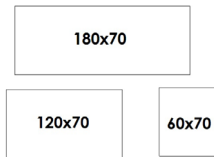

edge.

Högtryckslaminat fasad kant, tjocklek 22 mm mdf, abs-kantlist i matchande kulör.

Björklaminat har inför prislista 2022-04-01 modifierats något i kulör. inoff tar inget ansvar för historiska order som inte matchar nya beställningar.

bordsskivor.

Mått (cm)	Vit	Björk	Ask	Ek	Information
					Se sida 54 för information om räkneexempel.
60x70 120x70 180x70	1895 3395 4595	2195 4395 6995	2595 4695 7995	2595 4695 7995	*Minimidebitering vid m²-pris: Vit 1995 kr Björk 2365 kr Ask 2695 kr Ek 2695 kr
Pris per m2 (se viktig information och räkneexempel på sida 54.)					
	3955/m²*	5295/m²*	5995/m²*	5995/m²*	Ej raka sidor: Tillägg på 490 kr per bordsskiva, se info sida 54.
Tillval, ljuddämpande material under ytskikt.					
	890/m²	890/m²	890/m²	890/m²	

Vid en förfrågan om antal överstigande tre bordsskivor i specialmått, vänligan kontakta oss.

desktop. / linoleum.

Belagd med desktop / linoleum. Melamin, 19 mm spånskiva. Rak kant, ABS-kantlist i matchande kulör.