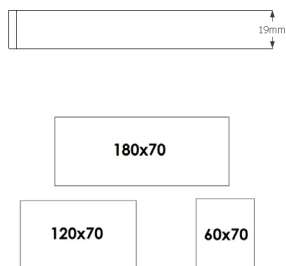

Mått (cm)	Vit	Björk	Ek	Ask	Information
					Se sida 54 för information om räkneexempel. *Minimidebitering vid m²-pris: Vit 1245 kr Björk 1445 kr Ek/Ask 1490 kr Ej raka sidor: Tillägg på 490 kr per bordsskiva, se info sida 54.
60x70 120x70 180x70	1395 1695 2590	1495 1995 3195	1695 2095 3695	1695 2095 3695	
Pris per m² (se viktig information och räkneexempel på sida 54.)					
	2095/m²*	2145/m²*	2295/m²*	2295/m²*	
Tillval, ljuddämpande material under ytskikt.					
	890/m²*	890/m²*	890/m²*	890/m²*	

Vid en förfrågan om antal överstigande tre bordsskivor i specialmått, vänligen kontakta oss.