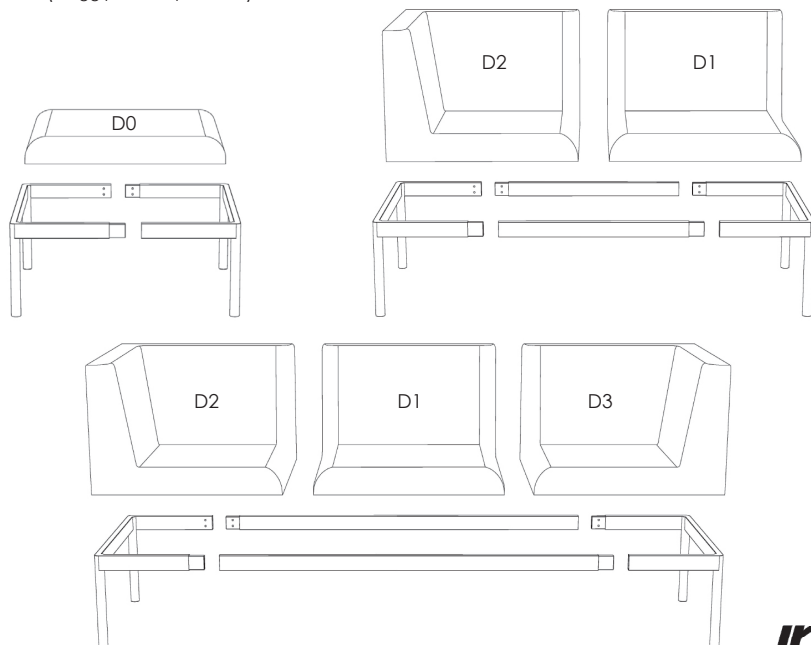

Delad klädsel
Sitt-/ryggmodul (D1): 0,8 lpm / 1 lpm
1,2 m² / 1,4 m²

Hörnmodul (D2, D3): 0,7 lpm / 1,55 lpm
1 m² / 2,2 m²

Materialutförande	Art.nr	Pris	KT/T1	T2	T3	T4	T5
Sittmodul (D0)	59002	-	2175	2425	2630	2805	3005
Sitt-/ryggmodul (D1)	59003	-	3795	4195	4525	4800	5120
Hörnmodul vänster (D2)	59005	-	5500	6020	6455	6815	7235
Hörnmodul höger (D3)	59004	-	5500	6020	6455	6815	7235

Bordsskiva (D4)

Vit laminat 62 cm	58513	1190	-	-	-	-	-
Svart eklaminat 62 cm	58514	1390	-	-	-	-	-
Askaminat 62 cm	58515	1390	-	-	-	-	-
<i>(Läs mer om Day bord på sida 38)</i>							
Vit laminat 124 cm	58517	1790	-	-	-	-	-
Svart eklaminat 124 cm	58518	1990	-	-	-	-	-
Askaminat 124 cm	58519	1990	-	-	-	-	-
<i>(Läs mer om Day bord på sida 38)</i>							

Förvaringsmodul (D5)

Förvaringsmodul 62 cm	58617	5235	-	-	-	-	-
Insats, kryss	58627	860	-	-	-	-	-
<i>(vit, svart)</i>							

Teknisk information / mått, cm	Materialutförande	Art.nr	Pris
Benpar 2-pack <i>(komplett en enhet)</i>	Lack <i>(Lack ovan: vit, svart)</i>	58516	1990
Mellanstag för modul 124 cm <i>(Fram och bak)</i>	Lack <i>(Lack ovan: vit, svart)</i>	58520	1090
Mellanstag för modul 186 cm <i>(Fram och bak)</i>	Lack <i>(Lack ovan: vit, svart)</i>	58524	1790

Tillval	Pris
Armstöd mellan moduler	59368 1890
Kopplingsbeslag, per styck	58583 295
<i>(Rekommenderas 2 st per koppling)</i>	
Tillval valfri färg (RAL)	59006 1195
<i>(Per komplett stativ)</i>	
Tillval valfri färg (NCS)	58629 975
<i>(Per förvaringsmodul inkl insats kryss)</i>	
Delad klädsel <i>(tillägg på KT/T1-pris ovan)</i>	+5%

inoff.