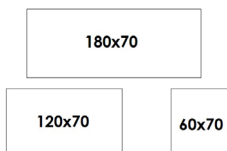

Mått (cm)	Svart 4023	Sandsten 4175	Aska 4132	Oliv 4184	Information
					Se sida 54 för information om räkneexempel.
120x70 160x80 180x70 180x80	3290 4390 4590 4990	3290 4390 4590 4990	3290 4390 4590 4990	3290 4390 4590 4990	*Minimidebitering vid m²-pris: desktop/linoleum: 2495 kr
diam 50 diam 70	2030 2390	2030 2390	2030 2390	2030 2390	Ej raka sidor: Tillägg på 490 kr per bordsskiva, se info sida 54.
Pris per m2 (se viktig information och räkneexempel på sida 50.)					
	3995/m²*	3995/m²*	3995/m²*	3995/m²*	
Tillval, ljuddämpande material under ytskikt.					
	890/m²*	890/m²*	890/m²*	890/m²*	

Vid en förfrågan om antal överstigande tre bordsskivor i specialmått, vänligan kontakta oss.

inoff.