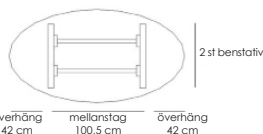

[Läs mer om Line på inoff.se/line](https://www.inoff.se/line)

Teknisk information / mått, cm

Materialutförande

Art.nr

Pris

Exempel på kompletta bord, totalhöjd 72 cm.

Komplett ellips 190x100	Vit laminat / svart abs-kantlist / krom	53468	9300
Komplett ellips 190x100	Vit laminat / svart abs-kantlist / lack (Lack ovan: vit, svart, silver)	53469	9140
Komplett ellips 190x100	Björklaminat / björk abs-kantlist / krom	53470	9850
Komplett ellips 190x100	Björklaminat / björk abs-kantlist / lack (Lack ovan: vit, svart, silver)	53471	9690
Komplett 240x120/80	Vit laminat / svart abs-kantlist / krom	53472	10295
Komplett 240x120/80	Vit laminat / svart abs-kantlist / lack (Lack ovan: vit, svart, silver)	53473	10135
Komplett 240x120/80	Björklaminat / björk abs-kantlist / krom	53474	11270
Komplett 240x120/80	Björklaminat / björk abs-kantlist / lack (Lack ovan: vit, svart, silver)	53475	11110
Komplett 320x120/80	Vit laminat / svart abs-kantlist / krom	53480	16845
Komplett 320x120/80	Vit laminat / svart abs-kantlist / lack (Lack ovan: vit, svart, silver)	53481	16295
Komplett 320x120/80	Björklaminat / björk abs-kantlist / krom	53482	17935
Komplett 320x120/80	Björklaminat / björk abs-kantlist / lack (Lack ovan: vit, svart, silver)	53483	17385
Komplett 380x120/80	Vit laminat / svart abs-kantlist / krom	53484	17845
Komplett 380x120/80	Vit laminat / svart abs-kantlist / lack (Lack ovan: vit, svart, silver)	53485	17295
Komplett 380x120/80	Björklaminat / björk abs-kantlist / krom	53486	19625
Komplett 380x120/80	Björklaminat / björk abs-kantlist / lack (Lack ovan: vit, svart, silver)	53487	19075
Komplett 440x120/80	Vit laminat / svart abs-kantlist / krom	53492	20805
Komplett 440x120/80	Vit laminat / svart abs-kantlist / lack (Lack ovan: vit, svart, silver)	53493	20255
Komplett 440x120/80	Björklaminat / björk abs-kantlist / krom	53494	22500
Komplett 440x120/80	Björklaminat / björk abs-kantlist / lack (Lack ovan: vit, svart, silver)	53495	21950