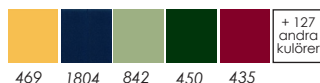

Materialutförande	Art.nr	Pris						

Bok svartbets/krom	53812	4565	-	-	-	-	-	-
Bok vitbets/krom	53813	4565	-	-	-	-	-	-
Bok kundbets/krom	53814	5015	-	-	-	-	-	-
Bok svartbets/lack	53815	4565	-	-	-	-	-	-
Bok vitbets/lack	53816	4565	-	-	-	-	-	-
Bok kundbets/lack	53817	5015	-	-	-	-	-	-

(Lack ovan: vit, svart, silver)

Klädd sits	Pris	KT/T1	T2	T3	T4	T5

Bok svartbets/krom	53818	-	4885	4945	4995	5040	5090
Bok vitbets/krom	53819	-	4885	4945	4995	5040	5090
Bok kundbets/krom	53820	-	5375	5440	5490	5535	5585
Bok svartbets/lack	53821	-	4885	4945	4995	5040	5090
Bok vitbets/lack	53822	-	4885	4945	4995	5040	5090
Bok kundbets/lack	53823	-	5375	5440	5490	5535	5585

(Lack ovan: vit, svart, silver)

Hel kläddesl	Pris	KT/T1	T2	T3	T4	T5

Helklädd/krom	53824	-	4570	4720	4845	4950	5070
Helklädd/lack	53825	-	4570	4720	4845	4950	5070

(Lack ovan: vit, svart, silver)

Tillval	Pris

Lack, stativ - Valfri färg (RAL)	53847	Startkostnad 1950 kr per RAL-kulör. Därefter 75 kr per stol.
Armstöd per stol	54198	1240 - - - - -
Filtassar, per stol (monterade)	54200	40 - - - - -
Laminat (villkor minimiantal 30 st)	54751	500 - - - - -

(Se urval nedan)