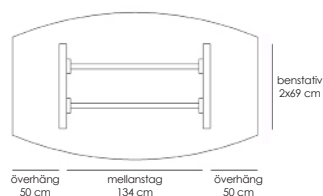

Komplett ellips 190x100	Vit laminat / svart abs-kantlist / krom	53496	9980
Komplett ellips 190x100	Vit laminat / svart abs-kantlist / lack (Lack ovan: vit, svart, silver)	53497	9980
Komplett ellips 190x100	Björklaminat / björk abs-kantlist / krom	53498	10530
Komplett ellips 190x100	Björklaminat / björk abs-kantlist / lack (Lack ovan: vit, svart, silver)	53499	10530
Komplett 240x120/80	Vit laminat / svart abs-kantlist / krom	53500	10815
Komplett 240x120/80	Vit laminat / svart abs-kantlist / lack (Lack ovan: vit, svart, silver)	53501	10815
Komplett 240x120/80	Björklaminat / björk abs-kantlist / krom	53502	11790
Komplett 240x120/80	Björklaminat / björk abs-kantlist / lack (Lack ovan: vit, svart, silver)	53503	11790
Komplett 320x120/80	Vit laminat / svart abs-kantlist / krom	53508	17955
Komplett 320x120/80	Vit laminat / svart abs-kantlist / lack (Lack ovan: vit, svart, silver)	53509	17955
Komplett 320x120/80	Björklaminat / björk abs-kantlist / krom	53510	19045
Komplett 320x120/80	Björklaminat / björk abs-kantlist / lack (Lack ovan: vit, svart, silver)	53511	19045
Komplett 380x120/80	Vit laminat / svart abs-kantlist / krom	53512	18865
Komplett 380x120/80	Vit laminat / svart abs-kantlist / lack (Lack ovan: vit, svart, silver)	53513	18865
Komplett 380x120/80	Björklaminat / björk abs-kantlist / krom	53514	20645
Komplett 380x120/80	Björklaminat / björk abs-kantlist / lack (Lack ovan: vit, svart, silver)	53515	20645
Komplett 440x120/80	Vit laminat / svart abs-kantlist / krom	53520	22085
Komplett 440x120/80	Vit laminat / svart abs-kantlist / lack (Lack ovan: vit, svart, silver)	53521	22085
Komplett 440x120/80	Björklaminat / björk abs-kantlist / krom	53522	23780
Komplett 440x120/80	Björklaminat / björk abs-kantlist / lack (Lack ovan: vit, svart, silver)	53523	23780

MÖBELFAKTA

inoff.