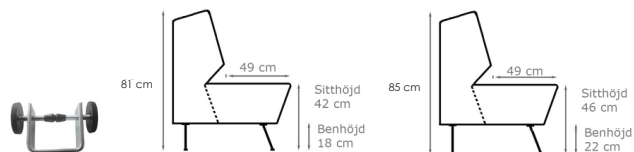

Support är en svenskproducerad serie som består av soffor och pallar som kläs i valfritt tyg, konstläder eller läder. Benen finns såväl i metall som trä och är alltid försedda med ställfötter och kan fås i två höjder, 42 eller 46 cm. Support har nozagbotten och är stoppad med kallsaum.

Bordet Flex är anpassat för våra modulära soffserier, Play, Support och Flipper. Se sid 40

[Läs mer om Support på inoff.se/support](http://inoff.se/support)