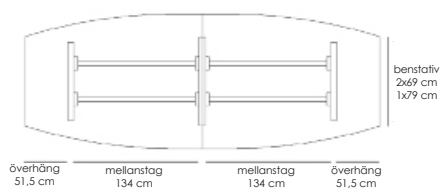

[Läs mer om Stand by på inoff.se/standby](https://www.inoff.se/standby)

Art.nr

Pris

Teknisk information / mått, cm Materialutförande

Exempel på kompletta bord, totalhöjd 72 cm.

Komplett ellips 190x100	Vit laminat / svart abs-kantlist / krom	53496	9980
Komplett ellips 190x100	Vit laminat / svart abs-kantlist / lack (Lack ovan: vit, svart, silver)	53497	9980
Komplett ellips 190x100	Björklaminat / björk abs-kantlist / krom	53498	10530
Komplett ellips 190x100	Björklaminat / björk abs-kantlist / lack (Lack ovan: vit, svart, silver)	53499	10530
Komplett 240x120/80	Vit laminat / svart abs-kantlist / krom	53500	10815
Komplett 240x120/80	Vit laminat / svart abs-kantlist / lack (Lack ovan: vit, svart, silver)	53501	10815
Komplett 240x120/80	Björklaminat / björk abs-kantlist / krom	53502	11790
Komplett 240x120/80	Björklaminat / björk abs-kantlist / lack (Lack ovan: vit, svart, silver)	53503	11790
Komplett 320x120/80	Vit laminat / svart abs-kantlist / krom	53508	17955
Komplett 320x120/80	Vit laminat / svart abs-kantlist / lack (Lack ovan: vit, svart, silver)	53509	17955
Komplett 320x120/80	Björklaminat / björk abs-kantlist / krom	53510	19045
Komplett 320x120/80	Björklaminat / björk abs-kantlist / lack (Lack ovan: vit, svart, silver)	53511	19045
Komplett 380x120/80	Vit laminat / svart abs-kantlist / krom	53512	18865
Komplett 380x120/80	Vit laminat / svart abs-kantlist / lack (Lack ovan: vit, svart, silver)	53513	18865
Komplett 380x120/80	Björklaminat / björk abs-kantlist / krom	53514	20645
Komplett 380x120/80	Björklaminat / björk abs-kantlist / lack (Lack ovan: vit, svart, silver)	53515	20645
Komplett 440x120/80	Vit laminat / svart abs-kantlist / krom	53520	22085
Komplett 440x120/80	Vit laminat / svart abs-kantlist / lack (Lack ovan: vit, svart, silver)	53521	22085
Komplett 440x120/80	Björklaminat / björk abs-kantlist / krom	53522	23780
Komplett 440x120/80	Björklaminat / björk abs-kantlist / lack (Lack ovan: vit, svart, silver)	53523	23780