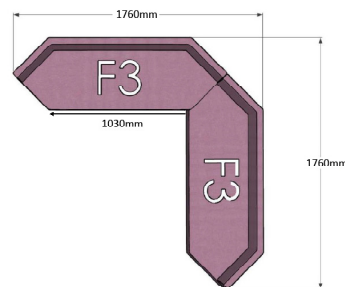

24 880:- brutto

inoff.