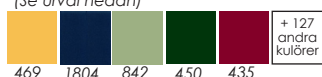

Materialutförande	Art.nr	Pris						
Bok svartbets/krom	53841	3135	-	-	-	-	-	-
Bok vitbets/krom	53842	3135	-	-	-	-	-	-
Bok kundbets/krom	53843	3450	-	-	-	-	-	-
Bok svartbets/lack	53844	3305	-	-	-	-	-	-
Bok vitbets/lack	54440	3305	-	-	-	-	-	-
Bok kundbets/lack	59019	3635	-	-	-	-	-	-

(Lack ovan: vit, svart, silver)

Klädd sits	Pris	KT/T1	T2	T3	T4	T5	
Bok svartbets/krom	54252	-	3415	3480	3530	3575	3625
Bok vitbets/krom	54253	-	3415	3480	3530	3575	3625
Bok kundbets/krom	54254	-	3755	3820	3870	3915	3965
Bok svartbets/lack	54255	-	3585	3650	3700	3745	3795
Bok vitbets/lack	54256	-	3585	3650	3700	3745	3795
Bok kundbets/lack	54257	-	3950	4010	4060	4105	4155

(Lack ovan: vit, svart, silver)

Hel kläddsel	Pris	KT/T1	T2	T3	T4	T5	
Helklädd/krom	53688	-	3220	3370	3495	3595	3715
Helklädd/lack	53854	-	3385	3535	3655	3760	3880

(Lack ovan: vit, svart, silver)

Tillval	Pris
Lack, stativ - Valfri färg (RAL)	53847
Kopplingsbeslag (fast, bipackas)	53959
Filtassar, per stol (monterade)	54200
Laminat (villkor minimiantal 30 st)	54751

(Se urval nedan)