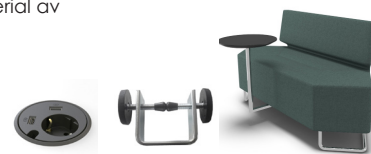

Materialutförande	Art.nr	Pris	KT/T1	T2	T3	T4	T5
F0 Bänk 152, lack Tygåtgång: 1,8 lpm Läderåtgång: 2,62 m²	54284	-	6855	7305	7675	7985	8345
F1 Sofa mittenrygg, lack Tygåtgång: 3 lpm Läderåtgång: 4,3 m²	54285	-	9930	10680	11295	11815	12415
F2H Sofa högersvängd rygg, lack Tygåtgång: 3,4 lpm Läderåtgång: 5,3 m²	54286	-	10755	11600	12300	12885	13570
F2V Sofa vänstersvängd rygg, lack Tygåtgång: 3,4 lpm Läderåtgång: 5,3 m²	54287	-	10755	11600	12300	12885	13570
F3 Sofa helrygg, lack Tygåtgång: 3,8 lpm Läderåtgång: 5,4 m²	54288	-	12440	13385	14170	14820	15585
Trekantsmodul / per st Tygåtgång: 0,80 lpm Läderåtgång: 0,65 m²	54333	-	2340	2540	2705	2845	3005

Tillval	Pris						
Kopplingsbeslag, per styck <i>(Rekommenderas 2 st per koppling)</i>	53039	260	-	-	-	-	-
Bultning <i>(istället för kopplingsbeslag)</i>	54865	335	-	-	-	-	-
Tillval krom, per benpar	53943	490	-	-	-	-	-
Tillval valfri färg (RAL), per benpar	53848	685	-	-	-	-	-
Delad klädsel <i>(tillägg på KT/T1-pris ovan)</i>		+5%	-	-	-	-	-
Powerdot	935-PD16	1015	-	-	-	-	-
<i>(1 st el, 2 st USB, se sida 80)</i>							
Powerdot Konsol Mini, Dubbel	935-SF02B	355	-	-	-	-	-
<i>(Ange även 935-PM50 eller 935-PM51, se sida 84)</i>							
Powerdot Konsol Mini, Enkel	935-SF01B	305	-	-	-	-	-
<i>(Ange även 935-PM50 eller 935-PM51, se sida 84)</i>							
Stansade hål för bultning i golv	54776	465	-	-	-	-	-
<i>(Anges vid order)</i>							

Bredd: 152 cm
Djup: 48 (50) cm
Sitt höjd: 45 cm
Sitt djup: 48 cm
Total höjd: 45 (78) cm

Ytbehandling: Lack
(vit, svart, silver)

Tygåtgång: Se resp. produkt
Läderåtgång: Se resp. produkt

OBS! Powerdot levereras omonterad, kund ansvarar för kabeldragning och anslutning.

Nedan illustrationer visar exempel på hur byggbar Flipper är. Kontakta oss om ni behöver möbleringshjälp. Pris för nedan uppställningar i T1: