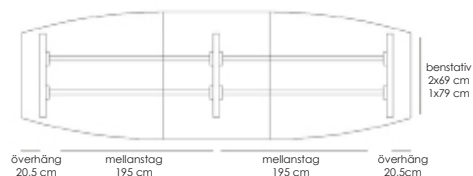

[Läs mer om Stand by på inoff.se/standby](https://www.inoff.se/standby)

Art.nr

Pris

Teknisk information / mått, cm Materialutförande

Exempel på kompletta bord, totalhöjd 72 cm.

Komplett ellips 190x100	Vit laminat / svart abs-kantlist / krom	53496	9980
Komplett ellips 190x100	Vit laminat / svart abs-kantlist / lack (Lack ovan: vit, svart, silver)	53497	9980
Komplett ellips 190x100	Björklaminat / björk abs-kantlist / krom	53498	10530
Komplett ellips 190x100	Björklaminat / björk abs-kantlist / lack (Lack ovan: vit, svart, silver)	53499	10530
Komplett 240x120/80	Vit laminat / svart abs-kantlist / krom	53500	10815
Komplett 240x120/80	Vit laminat / svart abs-kantlist / lack (Lack ovan: vit, svart, silver)	53501	10815
Komplett 240x120/80	Björklaminat / björk abs-kantlist / krom	53502	11790
Komplett 240x120/80	Björklaminat / björk abs-kantlist / lack (Lack ovan: vit, svart, silver)	53503	11790
Komplett 320x120/80	Vit laminat / svart abs-kantlist / krom	53508	17955
Komplett 320x120/80	Vit laminat / svart abs-kantlist / lack (Lack ovan: vit, svart, silver)	53509	17955
Komplett 320x120/80	Björklaminat / björk abs-kantlist / krom	53510	19045
Komplett 320x120/80	Björklaminat / björk abs-kantlist / lack (Lack ovan: vit, svart, silver)	53511	19045
Komplett 380x120/80	Vit laminat / svart abs-kantlist / krom	53512	18865
Komplett 380x120/80	Vit laminat / svart abs-kantlist / lack (Lack ovan: vit, svart, silver)	53513	18865
Komplett 380x120/80	Björklaminat / björk abs-kantlist / krom	53514	20645
Komplett 380x120/80	Björklaminat / björk abs-kantlist / lack (Lack ovan: vit, svart, silver)	53515	20645
Komplett 440x120/80	Vit laminat / svart abs-kantlist / krom	53520	22085
Komplett 440x120/80	Vit laminat / svart abs-kantlist / lack (Lack ovan: vit, svart, silver)	53521	22085
Komplett 440x120/80	Björklaminat / björk abs-kantlist / krom	53522	23780
Komplett 440x120/80	Björklaminat / björk abs-kantlist / lack (Lack ovan: vit, svart, silver)	53523	23780