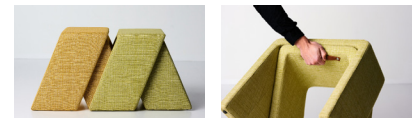

puffar. / pallar.

ava.

AVA, pall

Design: Ola Gierzt

new

Ava är en kreativ sittmöbel som såväl är fin som solitär som i kombination med andra, och som då bildar en avlång sittmöbel i längden man önskar. Ava är försedd med ställfötter och det finns läderhandtag som tillval.

[Läs mer om Ava på inoff.se/joe](https://www.inoff.se/joe)

Bredd: 64 cm
Djup: 47 cm
Sitt höjd: 48 cm
Sitt djup: 30 cm
Total höjd: 48 cm

Volym 1 pall: 0,16 m³
Vikt 1 pall: 9,6 kg

Tygåtgång: 2,5 lpm
Läderåtgång: 4 m²

Delad klädsel
Överdel: 1,25 lpm / 2 m²
Underdel: 1,2 lpm / 2 m²

Materialutförande	Art.nr	Pris	KT/T1	T2	T3	T4	T5
Helklädd	59302	-	5490	6115	6630	7060	7560

Tillval	Art.nr	Pris	KT/T1	T2	T3	T4	T5
Handtag (1 st per puff)	59303	385	-	-	-	-	-

puffar. / pallar.

inoff.