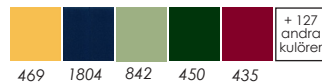

Startkostnad 1950 kr per RAL-kulör. Därefter 75 kr/stol.
40 - - - - -
485 - - - - -