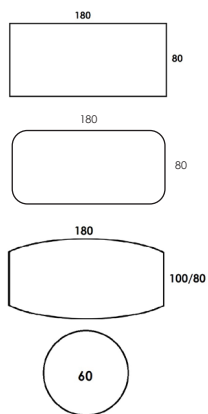

Steg 1 m² (L x B x pris/m²)	Steg 2 Tillägg vid ej raka kanter	Steg 3 Framräknat bruttopris (ej beaktat minimidebitering)	Steg 4 Ev minimidebitering	Steg 5 Bruttopris
1,8 x 0,8 x 1295 = 1865	0	1865	1195	1865
1,8 x 0,8 x 1295 = 1865	490	2355	1195	2355
1,8 x 1 x 1295 = 2331	490	2821	1195	2821
0,6 x 0,6 x 1295 = 466	490	956	1195	1195
Tillägg vid ej raka kanter			Minimidebitering	

Tillägg på 490 kr per bordsskiva vid beställning av bordsskivor med ej raka sidor, dvs alla skivor som ej är kvadratiska eller rektangulära.

Minsta kostnad som debiteras per bordsskiva. Se respektive kostnad per bordsskivematerial och profil.

inoff.