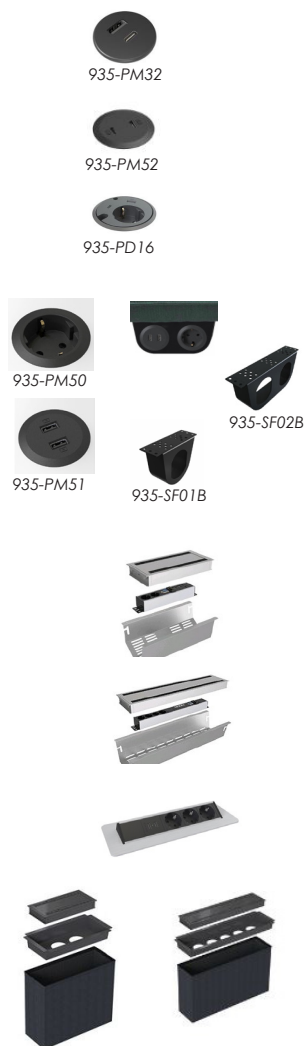

Powerdots och powerboxar som tillval till våra produkter.

Materialutförande	Art.nr	Pris						
Powerdot Vit eller svart. (bipackas) (1 st USB-A , 1st USB-C)	935-PM32	555	-	-	-	-	-	-
Powerdot Vit eller svart. (bipackas) (2 st USB-C PD)	935-PM52	795	-	-	-	-	-	-
Powerdot Vit eller svart. (bipackas) (1 st el, 1 st USB-A, 1 st USB-C)	935-PD16	1015	-	-	-	-	-	-
Powerdot Konsol Mini Dubbel. Vit eller svart. (bipackas) Ange även 935-PM50 eller 935-PM51	935-SF02B	355	-	-	-	-	-	-
Powerdot Konsol Mini Enkel. Vit eller svart. (bipackas) Ange även 935-PM50 eller 935-PM51	935-SF01B	305	-	-	-	-	-	-
Powerbox liten, 31x14 cm Silver, vit eller svart. (bipackas) (2 st el, 2 st data, 2 st USB, 1 st VGA, 1st HDMI)	935-K44C	2975	-	-	-	-	-	-
Powerbox stor, 61x14,8 cm Silver, vit eller svart. (bipackas) (4 st el, 4 st data, 2 st USB, 1 st VGA, 1st HDMI)	935-K46D	4485	-	-	-	-	-	-
Powerbox Quik, 29x14 cm Borstad stål. (bipackas) (3 st el, 2 st USB)	935-F300	1745	-	-	-	-	-	-
Powerdot paket Litet, svart Dubbel. Silver, vit eller svart. (bipackas) Ange även 1st 935-PD10 och 1st 935-PD16	935-K200B	4485	-	-	-	-	-	-
Powerdot paket Stort, svart Dubbel. Silver, vit eller svart. (bipackas) Ange även 4st 935-PD10 och 1st 935-PD16	935-K500B	5995	-	-	-	-	-	-