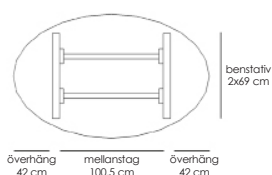

Komplett ellips 190x100	Vit laminat / svart abs-kantlist / krom	53496	9980
Komplett ellips 190x100	Vit laminat / svart abs-kantlist / lack (Lack ovan: vit, svart, silver)	53497	9980
Komplett ellips 190x100	Björklaminat / björk abs-kantlist / krom	53498	10530
Komplett ellips 190x100	Björklaminat / björk abs-kantlist / lack (Lack ovan: vit, svart, silver)	53499	10530
Komplett 240x120/80	Vit laminat / svart abs-kantlist / krom	53500	10815
Komplett 240x120/80	Vit laminat / svart abs-kantlist / lack (Lack ovan: vit, svart, silver)	53501	10815
Komplett 240x120/80	Björklaminat / björk abs-kantlist / krom	53502	11790
Komplett 240x120/80	Björklaminat / björk abs-kantlist / lack (Lack ovan: vit, svart, silver)	53503	11790
Komplett 320x120/80	Vit laminat / svart abs-kantlist / krom	53508	17955
Komplett 320x120/80	Vit laminat / svart abs-kantlist / lack (Lack ovan: vit, svart, silver)	53509	17955
Komplett 320x120/80	Björklaminat / björk abs-kantlist / krom	53510	19045
Komplett 320x120/80	Björklaminat / björk abs-kantlist / lack (Lack ovan: vit, svart, silver)	53511	19045
Komplett 380x120/80	Vit laminat / svart abs-kantlist / krom	53512	18865
Komplett 380x120/80	Vit laminat / svart abs-kantlist / lack (Lack ovan: vit, svart, silver)	53513	18865
Komplett 380x120/80	Björklaminat / björk abs-kantlist / krom	53514	20645
Komplett 380x120/80	Björklaminat / björk abs-kantlist / lack (Lack ovan: vit, svart, silver)	53515	20645
Komplett 440x120/80	Vit laminat / svart abs-kantlist / krom	53520	22085
Komplett 440x120/80	Vit laminat / svart abs-kantlist / lack (Lack ovan: vit, svart, silver)	53521	22085
Komplett 440x120/80	Björklaminat / björk abs-kantlist / krom	53522	23780
Komplett 440x120/80	Björklaminat / björk abs-kantlist / lack (Lack ovan: vit, svart, silver)	53523	23780