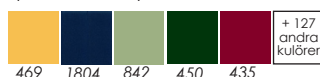

Materialutförande	Art.nr	Pris						
Bok svartbets/krom	54224	3370	-	-	-	-	-	-
Bok vitbets/krom	54225	3370	-	-	-	-	-	-
Bok kundbets/krom	54226	3705	-	-	-	-	-	-
Bok svartbets/lack	54227	3715	-	-	-	-	-	-
Bok vitbets/lack	54228	3715	-	-	-	-	-	-
Bok kundbets/lack	54229	4090	-	-	-	-	-	-

(Lack ovan: vit, svart, silver)

Klädd sits	Art.nr	Pris	KT/T1	T2	T3	T4	T5
Bok svartbets/krom	54230	-	3690	3755	3805	3850	3900
Bok vitbets/krom	54231	-	3690	3755	3805	3850	3900
Bok kundbets/krom	54232	-	4055	4115	4170	4210	4260
Bok svartbets/lack	54233	-	3715	3775	3825	3870	3920
Bok vitbets/lack	54234	-	3715	3775	3825	3870	3920
Bok kundbets/lack	54235	-	4090	4155	4205	4245	4300

(Lack ovan: vit, svart, silver)

Hel kläddsel	Art.nr	Pris	KT/T1	T2	T3	T4	T5
Helklädd/krom	54236	-	3465	3615	3740	3840	3960
Helklädd/lack	54237	-	3485	3635	3760	3860	3985

(Lack ovan: vit, svart, silver)

Tillval	Art.nr	Pris					
Lack, stativ - Valfri färg (RAL)	53847		Startkostnad 1950 kr per RAL-kulör. Därefter 75 kr/stol.				
Kopplingsbeslag (fast, bipackas)	53959	375	-	-	-	-	-
Filtassar, per stol (monterade)	54200	40	-	-	-	-	-
Laminat (villkor minimiantal 30 st)	54751	500	-	-	-	-	-

(Se urval nedan)