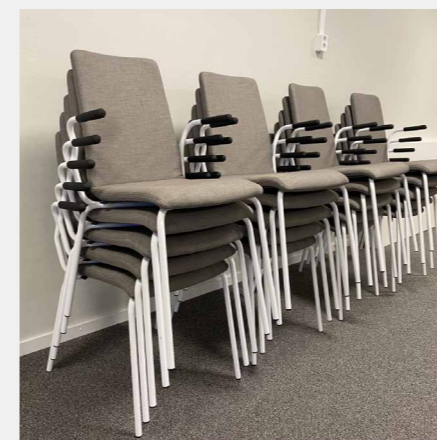

INNEHÅLL

036-440 41 00
order@lotusfurniture.se

STOLAR