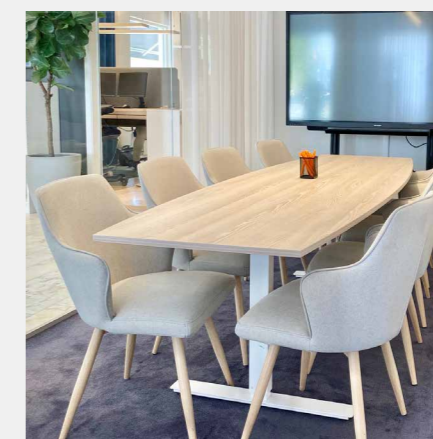

KONTAKTINFORMATION

Lotus Furniture ligger i Jönköping i Småland. Centralt beläget i vår marknad ger vår placering utmärkta förutsättningar för distribution och lagerhållning av produkter för våra kunder. Vi har ett stort lager och kan erbjuda snabba leveranser.

Lotus furniture AB
Södra Stigamovägen 15B
556 50 Jönköping

Öppettider
Lager Vardagar 07.00 - 16.00
Försäljning Vardagar 08.00 - 17.00

Försäljning & Support
036-440 41 00
order@lotusfurniture.se

INNEHÅLL

036-440 41 00
order@lotusfurniture.se

BORD

MÅL OCH CIRKULÄR HÅLLBARHET

För oss på Lotus är det viktigt med hållbara produkter. Minst 30% av vår tillverkning ska göras hos lokala underleverantörer inom en radie av 50 km. Med vår tjänst Cirkulär Bas och Cirkulär Premium hjälps vi åt att minska onödig produktion och förlänger livslängden på produkten. Vid jobbar ständigt med att emballera vårt gods på ett effektivt sätt.