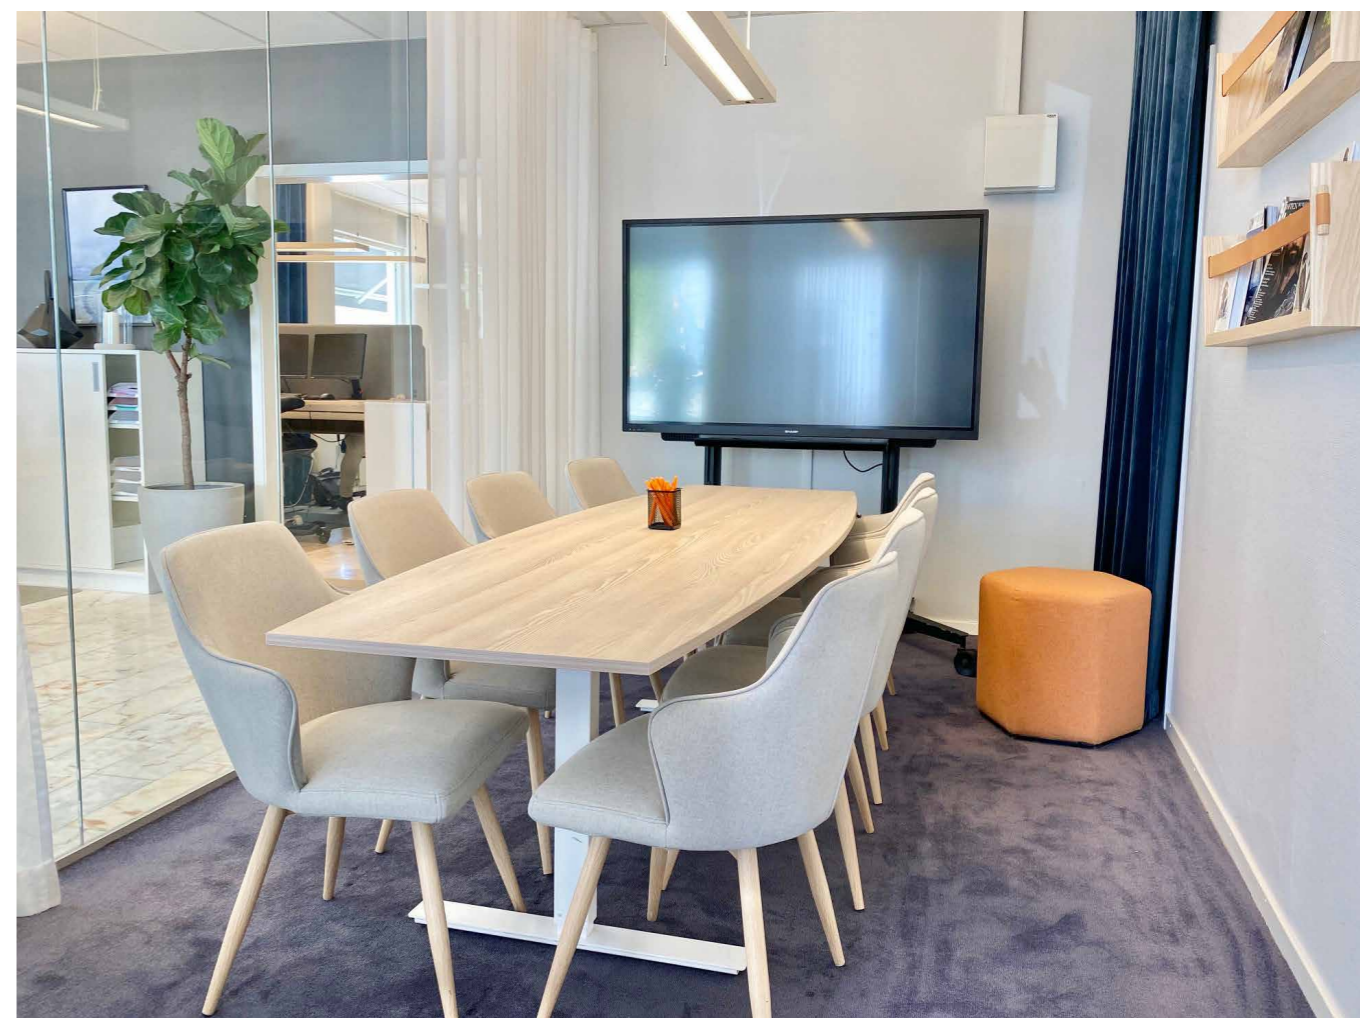

VENEDIG

PRODUKTINFO

Trevlig lunchrumsstol som ger en ombonad känsla med sitt svartbetsade faner. Metallstativ och därmed lätt att greppa och torka av. Venedig är även staplingsbar.

MÅTT/VIKT/VOLYM

Höjd 85cm / Bredd 44cm
Djup 45 cm / Sitthöjd 45cm
Sittdjup 45 cm/ Sittbredd 44cm
Vikt 6kg / Volym 0,35cbm

	Pris	Lev.tid	Art.nr.
Svart metall, sits och rygg i faner	1895 kr	Lager	109461

MONTREAL

036-440 41 00
order@lotusfurniture.se

PRODUKTINFO

Montreal har ett 4-benstativ med snurrfunktion, som går tillbaka i ursprungsläge. Passar bra i restaurangmiljön eller mötesrummet. Metallstativ i svart som lagervara.

MÅTT/VIKT/VOLYM

Höjd 83cm / Bredd 51cm
Djup 54 cm / Sitthöjd 46cm
Sittdjup 44 cm/ Sittbredd 48cm
Vikt 8,5kg / Volym 0,16cbm
Tyggång 2,1m x150cm

	Pris	Lev.tid	Art.nr.
Ebba, Lido, Cura, Medley, Norn, Noranto	4095 kr	5 veckor	109301
Remix, Acton, Vescom Vinyl, Step Melange	4495 kr	5 veckor	109301
Stativ i vit eller silvergrå	525 kr