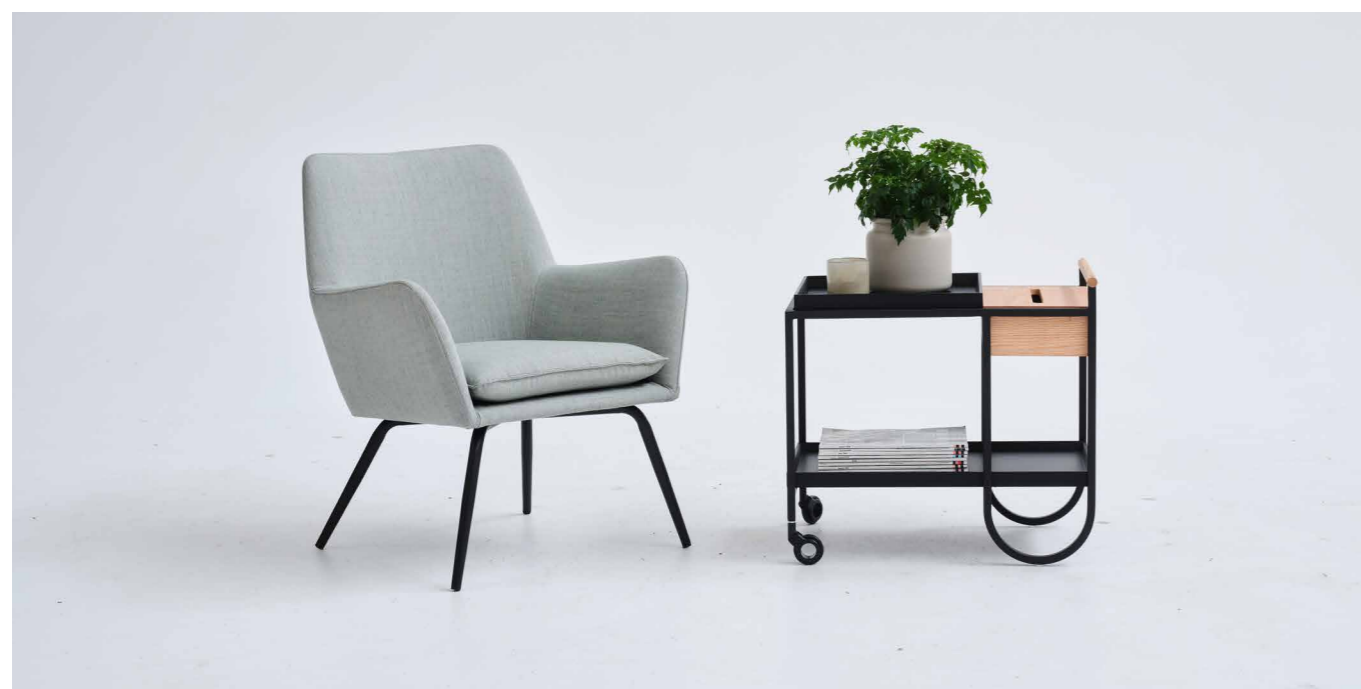

MILANO

PRODUKTINFO

Milano är både en förvaring och rumsdelare som med sin höga finish kan användas mot vägg eller med synlig rygg. Milano skjutdörrsskåp är låsbart med infällda beslag.

Rullhurts, 3 lådor H:500 B:420x D:505	Pris	Lev.tid	Art.nr.
Vit laminat	2395 kr	Lager	109366
Ljus ek laminat	2395 kr	Lager	109589
Grå, svart, björk, valnöt laminat	3395 kr	4 veckor	109396
Lådinsats	299 kr		

Utdragsskåp H:1200 B:400x D:800	Pris	Lev.tid	Art.nr.
Vit laminat / aluminium beslag	5495 kr	Lager	109252
Grå, svart, björk, ljus ek, valnöt/ aluminium beslag	6995 kr	4 veckor	109413
Lådinsats, vit	1685 kr	Lager	109408

Personlig förvaring H:1725 B:1000x D:420	Pris	Lev.tid	Art.nr.
Vit laminat med nyckellås	17900 kr	Lager	109413
Ljus ek laminat med nyckellås	18900 kr	Lager	109413
Grå, svart, björk, valnöt laminat med nyckellås	19900 kr	4 veckor	109413
Tillägg: Kodlås	4900 kr	4 veckor	109413
RFID	10900 kr	4 veckor	109413

SLUTKONTROLL

Vi utför all montering och emballering med egen personal på vår enhet i Jönköping.