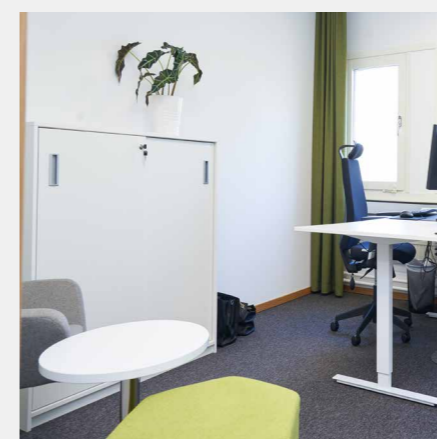

KONTAKTINFORMATION

Lotus Furniture ligger i Jönköping i Småland. Centralt beläget i vår marknad ger vår placering utmärkta förutsättningar för distribution och lagerhållning av produkter för våra kunder. Vi har ett stort lager och kan erbjuda snabba leveranser.

Lotus furniture AB
Södra Stigamovägen 15B
556 50 Jönköping

Öppettider
Lager Vardagar 07.00 - 16.00
Försäljning Vardagar 08.00 - 17.00

Försäljning & Support
036-440 41 00
order@lotusfurniture.se

INNEHÅLL

036-440 41 00
order@lotusfurniture.se

FÖRVARING

MÅL OCH CIRKULÄR HÅLLBARHET

För oss på Lotus är det viktigt med hållbara produkter. Minst 30% av vår tillverkning ska göras hos lokala underleverantörer inom en radie av 50 km. Med vår tjänst Cirkulär Bas och Cirkulär Premium hjälps vi åt att minska onödig produktion och förlänger livslängden på produkten. Vid jobbar ständigt med att emballera vårt gods på ett effektivt sätt.