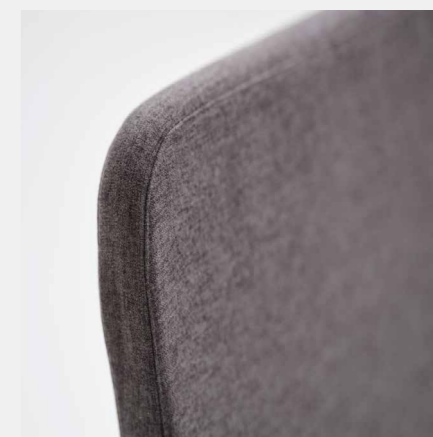

KONTAKTINFORMATION

Lotus Furniture ligger i Jönköping i Småland. Centralt beläget i vår marknad ger vår placering utmärkta förutsättningar för distribution och lagerhållning av produkter för våra kunder. Vi har ett stort lager och kan erbjuda snabba leveranser.

Lotus furniture AB
Södra Stigamovägen 15B
556 50 Jönköping

Öppettider
Lager Vardagar 07.00 - 16.00
Försäljning Vardagar 08.00 - 17.00

Försäljning & Support
036-440 41 00
order@lotusfurniture.se

INNEHÅLL

036-440 41 00
order@lotusfurniture.se

SKÄRMAR

MÅL OCH CIRKULÄR HÅLLBARHET

För oss på Lotus är det viktigt med hållbara produkter. Minst 30% av vår tillverkning ska göras hos lokala underleverantörer inom en radie av 50 km. Med vår tjänst Cirkulär Bas och Cirkulär Premium hjälps vi åt att minska onödig produktion och förlänger livslängden på produkten. Vid jobbar ständigt med att emballera vårt gods på ett effektivt sätt.