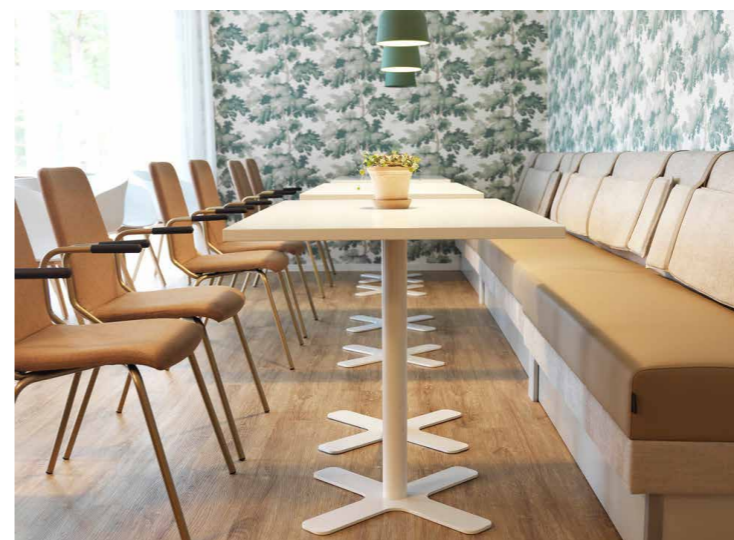

ORLEANS XXL LACK

PRODUKTINFO

Orleans XXL är ett pelarbord med kryssfot. Stativ XXL är 72cm högt och anpassat för skivor Ø120cm.

MÅTT/VIKT/VOLYM

Fot 680 mm
Pelare Ø102 mm
Vikt 28 kg

| Orleans pelarstativ Totalhöjd 720 mm | Pris | Lev.tid | Art.nr. Vit | Art.nr. Silvergrå | Art.nr. Svart |
|---|----------|---------|----------------|----------------------|------------------|
| Enbart stativ, 700 mm | 3290 kr | Lager | OXV72 | OXS72 | OXS72 |
| Vit laminat dia 1200 | 4795 kr | Lager | OXV72V120 | OXS72V120 | OXS72V120 |
| Vit laminat 3600x1200/800 | 15900 kr | Lager | OXV72V360 | OXS72V360 | OXS72V360 |
| Ljus ek laminat dia 1200 | 5195 kr | Lager | OXV72E120 | OXS72E120 | OXS72E120 |
| Ljus ek laminat 3600x1200/800 | 17900 kr | Lager | OXV72E360 | OXS72E360 | OXS72E360 |