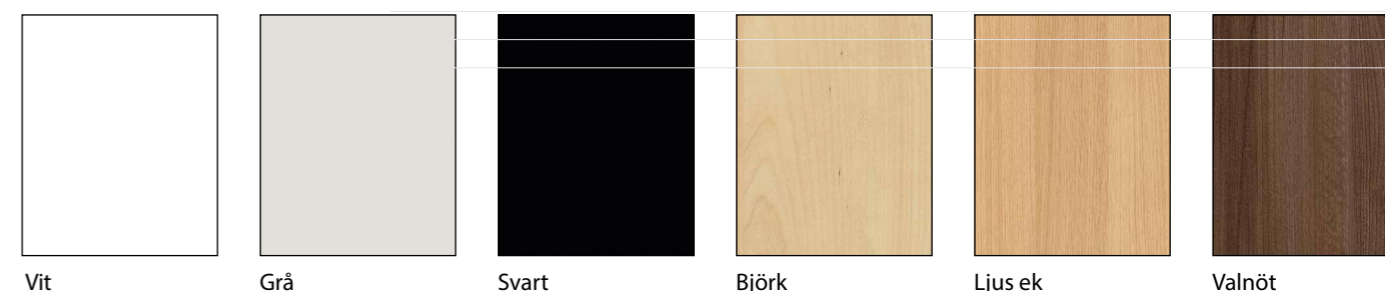

Vit

Grå

Svart

Björk

Ljus ek

Valnöt