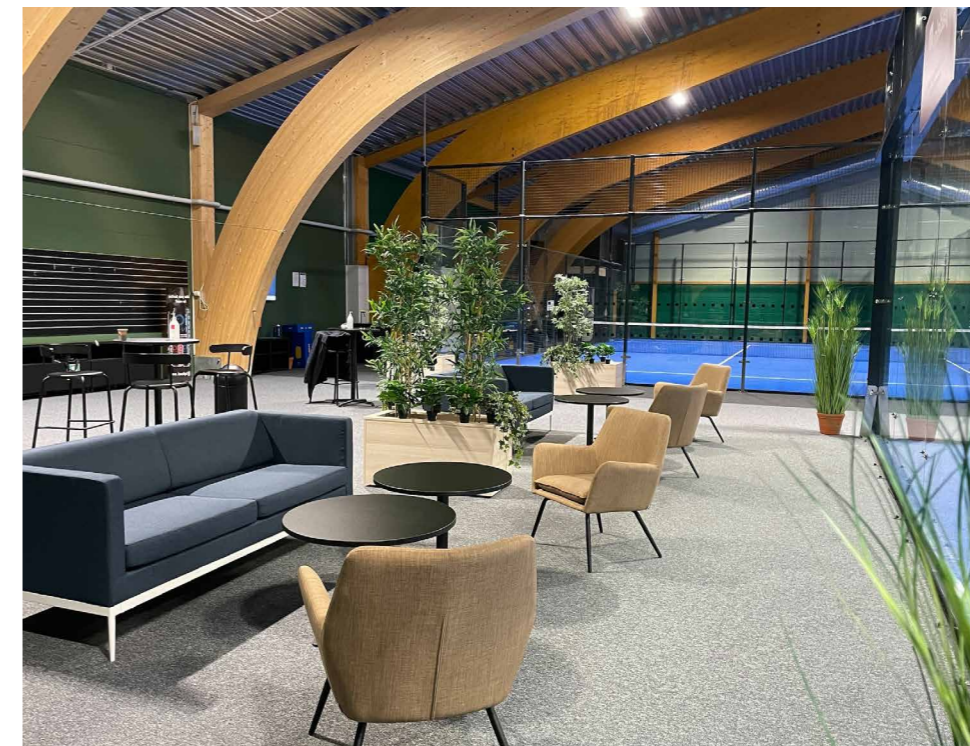

Höjd 73cm / Bredd 180cm
Djup 80cm / Sitthöjd 44cm
Vikt 41kg / Volym 0,87cbm
Tygätgång 6,6m x150cm

Soffa med vitt underrede	Pris	Lev.tid	Art.nr.
Ebba, Lido, Cura, Norn	17795 kr	5 veckor	109328
Remix, Acton, Vescom Vinyl, Step Melange	19195 kr	5 veckor	109328
Konsol Powerdot, 1 el 2 USB-C, PD laddare 30W	1490 kr		
Stativ i silvergrå eller svart	1490 kr		

BERGAMO LÅG MODUL

PRODUKTINFO

Bergamo Modul med låg rygg. Bekväm soffa med rejält kallskum. Passar lounger, väntrum, lunchrum och lågt sittande möten. Pulverlackat metallunderede i vitt. Bergamo modul utan armstöd lämpar sig fint som lös fätölj.

MÅTT/VIKT/VOLYM

Höjd 73cm / Bredd 81cm
Djup 80cm / Sitthöjd 44cm
Vikt 41kg / Volym 0,39cbm
Tygätgång 4,7m x150cm

Ensits med armstöd höger med vitt underrede	Pris	Lev.tid	Art.nr.
Ebba, Lido, Cura, Norn	9450 kr	5 veckor	109564
Remix, Acton, Vescom Vinyl, Step Melange	10495 kr	5 veckor	109564
Kopplingsbeslag	299 kr		
Stativ i silvergrå eller svart	1490 kr		

Ensits med armstöd vänster med vitt underrede	Pris	Lev.tid	Art.nr.
Ebba, Lido, Cura, Norn	9450 kr	5 veckor	109564
Remix, Acton, Vescom Vinyl, Step Melange	10495 kr	5 veckor	109564
Kopplingsbeslag	299 kr		
Stativ i silvergrå eller svart	1490 kr		

Ensits utan armstöd med vitt underrede	Pris	Lev.tid	Art.nr.
Ebba, Lido, Cura, Norn	8349 kr	5 veckor	109564
Remix, Acton, Vescom Vinyl, Step Melange	9749 kr	5 veckor	109564
Kopplingsbeslag	299 kr		
Stativ i silvergrå eller svart	1490 kr