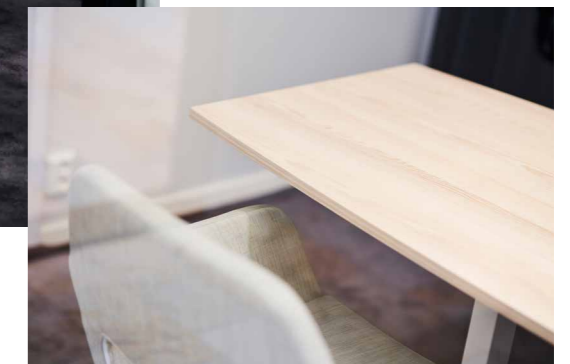

MÅTT/VIKT/VOLYM

Höjd 82cm / Bredd 65cm
Djup 57cm / Sitthöjd 46cm
Sittdjup 42cm/ Sittbredd 42 cm
Vikt 8kg / Volym 0,25cbm
Tygätgång 2m x150 cm

Utförande med svart kryssfot	Pris	Lev.tid	Art.nr.
Ebba, Lido, Cura, Norn	4745 kr	5 veckor	109302/109140
Remix, Acton, Vescom Vinyl, Step Melange	5145 kr	5 veckor	109302/109140
Stativ i vit eller silvergrå	1090 kr		
Stativ i krom	900 kr		

Utförande med 5-armat svart hjulstativ	Pris	Lev.tid	Art.nr.
Ebba, Lido, Cura, Norn	5245 kr	5 veckor	109302/109638
Remix, Acton, Vescom Vinyl, Step Melange	5645 kr	5 veckor	109302/109638
Stativ i vit eller silvergrå	1090 kr		
Stativ i krom	900 kr