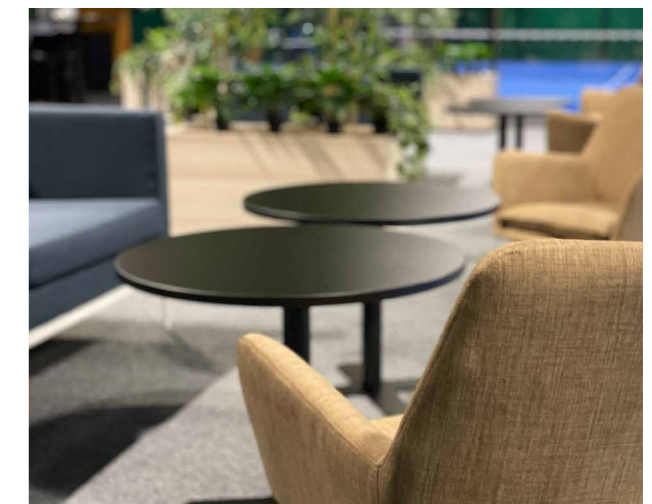

Höjd 73cm / Bredd 180cm
Djup 80cm / Sitthöjd 44cm
Vikt 41kg / Volym 0,87cbm
Tygätgång 6,6m x150cm

Soffa med vitt underrede	Pris	Lev.tid	Art.nr.
Ebba, Lido, Cura, Norn	17795 kr	5 veckor	109328
Remix, Acton, Vescom Vinyl, Step Melange	19195 kr	5 veckor	109328
Konsol Powerdot, 1 el 2 USB-C, PD laddare 30W	1490 kr		
Stativ i silvergrå eller svart	1490 kr		

BERGAMO LÅG MODUL

PRODUKTINFO

Bergamo Modul med låg rygg. Bekväm soffa med rejält kallskum. Passar lounger, väntrum, lunchrum och lågt sittande möten. Pulverlackat metallunderede i vitt. Bergamo modul utan armstöd lämpar sig fint som lös fätölj.

MÅTT/VIKT/VOLYM

Höjd 73cm / Bredd 81cm
Djup 80cm / Sitthöjd 44cm
Vikt 41kg / Volym 0,39cbm
Tygätgång 4,7m x150cm

Ensits med armstöd höger med vitt underrede	Pris	Lev.tid	Art.nr.
Ebba, Lido, Cura, Norn	9450 kr	5 veckor	109564
Remix, Acton, Vescom Vinyl, Step Melange	10495 kr	5 veckor	109564
Kopplingsbeslag	299 kr		
Stativ i silvergrå eller svart	1490 kr		

Ensits med armstöd vänster med vitt underrede	Pris	Lev.tid	Art.nr.
Ebba, Lido, Cura, Norn	9450 kr	5 veckor	109564
Remix, Acton, Vescom Vinyl, Step Melange	10495 kr	5 veckor	109564
Kopplingsbeslag	299 kr		
Stativ i silvergrå eller svart	1490 kr		

Ensits utan armstöd med vitt underrede	Pris	Lev.tid	Art.nr.
Ebba, Lido, Cura, Norn	8349 kr	5 veckor	109564
Remix, Acton, Vescom Vinyl, Step Melange	9749 kr	5 veckor	109564
Kopplingsbeslag	299 kr		
Stativ i silvergrå eller svart	1490 kr