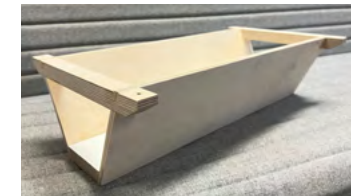

Styckpriser

Håltagning löst lock (450x180 mm)	1 510 kr/st	Håltagning special fr. 3500kr/st (insänd ritning. Exkl. bestyckning.)	Stor kabelränna, trä (för ellist) 1 175 kr/st	NCS Material/färg palett
Håltagning vikbart lock (450x180 mm)	2 300 kr/st		Stor kabelränna, trä (för ellist) 1 175 kr/st	NCS Material/färg palett
Håltagning runt löst lock (Ø 212 mm)	1 510 kr/st			
Håltagning Powerdot (exkl. el)	800 kr/st			

Observera bordmodell Funghi har egen ellösning se sid. 8.

KABELRÄNNA TRÄ

Samtliga kabelrännor tillverkas av trä, största möjliga mån av restråvara (spill). Detta innebär ett lägre CO2 utsläpp än en kabelränna av metall. Kabelrännan finns i två storlekar, stor avsedd för ellist och liten för två powerdot. Kabelränna i trä går att kundanpassa i färg. Håltagning placeras som standard centrerat i bordsskiva/bordshalva.