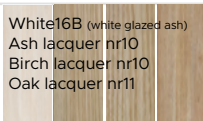

BORD

För monokroma kombinationer, bord: läs av färgpaletten lodrätt.

HP-LAMINATE Formica

LAMINAT FENIX

DT LINOLEUM Forbo

ARTIGO KAYAR Polyflor

STANDARD STAINS (water-based)

METAL /RAL