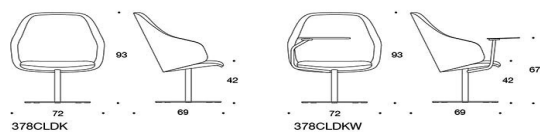

Beskrivning	PG02	PG04	PG05	PG06	PG07	PG08	PG12
378CLDK							
Sola, helklädd, hög rygg, klädda armstöd, pelarfot							
Vit	17,280.60	18,346.00	18,923.70	19,627.50	20,374.40	21,227.60	26,667.00
Svart	17,280.60	18,346.00	18,923.70	19,627.50	20,374.40	21,227.60	26,667.00
Krom	18,278.20	19,344.10	19,221.30	20,625.10	21,372.00	22,225.20	27,667.00

378CLDKW							
Sola, helklädd, hög rygg, klädda armstöd, pelarfot, laptop bord							
Vit	19,851.90	20,917.80	21,494.90	22,198.80	22,945.60	23,798.80	29,240.60
Svart	19,851.90	20,917.80	21,494.90	22,198.80	22,945.60	23,798.80	29,240.60
Krom	20,848.50	21,915.40	22,492.50	23,196.40	23,943.20	24,796.00	30,292.00