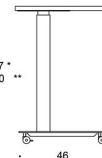

72-117 *
67-130 **

Beskrivning	Vit Laminat	Grå Laminat	Björk laminat	Ek
Jojo 70*50 cm, Höjdjustering med gasfjäder 70-115cm				
Stativ mellangrå, vit, svart	6,033.46	6,635.07	6,763.47	6,058.45
Jojo rundade hörn 70*50 cm, Höjdjustering med gasfjäder 70-115cm				
Stativ mellangrå, vit, svart	6,531.95	6,604.07	6,859.95	
Jojo 80*60 cm, Höjdjustering med gasfjäder 70-115cm				
Stativ mellangrå, vit, svart	6,268.48	6,620.67	6,944.73	6,301.99
Jojo 70*50 cm, Elektrisk höjdjustering 65-128cm				
Stativ mellangrå, vit, svart	7,993.07	8,594.68	8,723.08	8,018.06
Jojo Rundade hörn 70*50 cm, Elektrisk höjdjustering 65-128cm				
Stativ mellangrå, vit, svart	8,491.56	8,563.68	8,819.56	
Jojo Rundade hörn 80*60 cm, Elektrisk höjdjustering 65-128cm				
Stativ mellangrå, vit, svart	8,228.09	8,580.28	8,904.34	8,261.6

Tillbehör Jojo

Krok en sida	96.93
Krok två sidor	193.86
Hjul	198.17