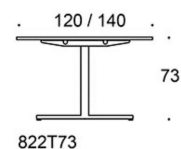

Frankie

Frankie bänkbord, höjd 73 cm, skiva i olika storlekar och material: vit laminat (L11), ekfanér (TA), askfanér (SAP), vitbetsad askfanér (SAP1), svartbetsad askfanér (SAP9), T-ben metall: vit (MP11), svart (MP16) eller krom (KR), Inspiring Colours finns som tillval. Vid önskemål om andra material, storlekar och former kontakta kundservice för offert.

822T73

	Beskrivning	Vit laminat	Ek, Ask	Betsad ask vit, svart
	822T73420140B			
	Frankie bänkbord med T-ben 420x140 cm, höjd 73 cm, går att få med 6x2 st eluttag som tillval			
	Vit	31 825,71	54 056,85	56 379,39
	Svart	38 222,95	60 454,09	62 776,63
	822T73540120B			
	Frankie bänkbord med T-ben 540x140 cm, höjd 73 cm, går att få med 6x2 st eluttag som tillval			
	Vit	34 650,57	58 487,37	61 223,79
	Svart	41 227,15	65 063,95	67 800,37