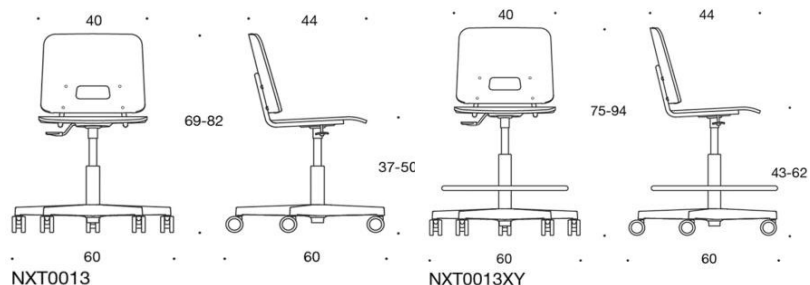

Önskat standardlaminat måste anges vid beställning.

	Beskrivning	Ek	Björk	Vit	Grå	Grön	Turkos
	NxT0013						
	Grip NxT med hjul, sits och rygg valfritt standardlaminat, 5-Stjärnigt underrede						
	Svart plast	2,611.53	2,611.53	2,621.19	2,611.53	2,611.53	2,611.53
	Polerad aluminium	2,918.54	2,918.54	2,928.20	2,918.54	2,918.54	2,611.53

	NxT0013XY							
	Grip NxT med hjul, sits och rygg valfritt standardlaminat, fotring, 5-Stjärnigt underrede							
	Svart plast	4,338.38	4,338.38	4,338.04	4,338.38	4,338.38	3,160.07	4,338.38
	Polerad aluminium	4,645.39	4,645.39	4,655.05	4,645.39	4,645.39	3,417.00	4,645.39

	Beskrivning	PG02	PG04	PG05	PG06	PG07	PG08	PG12
	NxT0013C							
	Grip NxT med hjul, klädd sits, rygg valfritt standardlaminat, 5-Stjärnigt underrede							
	Svart plast	2,638.31	2,865.10	2,987.89	3,137.64	3,296.55	3,478.08	4,635.92
	Polerad aluminium	2,945.32	3,172.11	3,294.91	3,444.66	3,603.56	3,785.09	4,942.92

	NxT0013XYC							
	Grip NxT med hjul, klädd sits, rygg valfritt standardlaminat, fotring, 5-Stjärnigt underrede							
	Svart plast	4,365.16	4,591.95	4,714.75	4,864.50	5,023.40	5,204.93	6,362.77
	Polerad aluminium	4,672.17	4,895.96	5,021.76	5,171.51	5,330.41	5,511.94	6,669.78