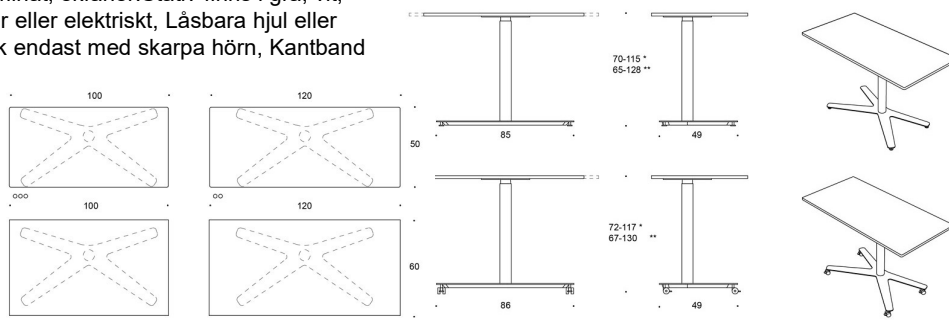

Jojo Kryssfot

Bordsskiva finns i björk, vit och grå laminat, ekfaner. Stativ finns i grå, vit, svart färg. Höjdjustering med gasfjäder eller elektriskt, Låsbara hjul eller justerbara glidfötter, Rundade hörn (ek endast med skarpa hörn, Kantband i laminerade bordsskivor

Beskrivning	Vit Laminat	Grå Laminat	Björk laminat	Ek
Jojo 100*50 cm, Höjdjustering med gasfjäder 70-115cm				
Stativ mellangrå,vit,svart	8,015.94	7,390.30	5,675.36	9,366.83
Jojo rundade hörn 100*50 cm, Höjdjustering med gasfjäder 70-115cm				
Stativ mellangrå,vit,svart	7,313.14	7,361.84	7,419.74	
Jojo rundade hörn 120*50 cm, Höjdjustering med gasfjäder 70-115cm				
Stativ mellangrå,vit,svart	7,393.47	7,446.3	7,524.12	
Jojo 100*60 cm, Höjdjustering med gasfjäder 70-115cm				
Stativ mellangrå,vit,svart	6,916.17	7,330.22	7,404.86	7,026.25
Jojo 120*60 cm, Höjdjustering med gasfjäder 70-115cm				
Stativ mellangrå,vit,svart	7,045.23	7,627.24	7,898.12	7,260.94
Jojo 100*50 cm, Elektrisk höjdjustering 65-128cm				
Stativ mellangrå,vit,svart	9,975.55	9,343.91	7,634.97	11,326.40
Jojo rundade hörn 100*50 cm, Elektrisk höjdjustering 65-128cm				
Stativ mellangrå,vit,svart	9,272.75	9,321.45	9,379.35	
Jojo rundade hörn 120*50 cm, Elektrisk höjdjustering 65-128cm				
Stativ mellangrå,vit,svart	9,353.08	9,405.91	9,483.73	
Jojo 100*60 cm, Elektrisk höjdjustering 65-128cm				
Stativ mellangrå,vit,svart	8,875.78	9,289.83	9,364.47	8,985.86
Jojo 120*60 cm, Elektrisk höjdjustering 65-128cm				
Stativ mellangrå,vit,svart	9,004.84	9,587.15	9,854.73	9,220.55