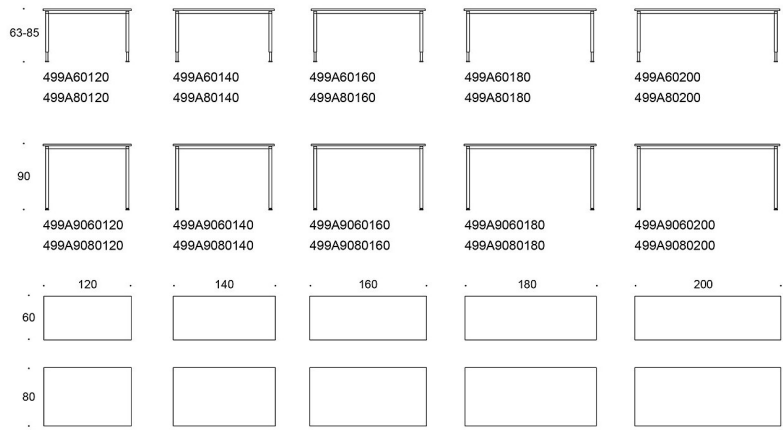

Alku A-Ben

Alku bord, A-ben, skiva laminat vit, manuell höjjustering 63-8 cm, eller fast höjd 90 cm, ben vit, vita skruvar för höjjustering. Alku bord går att få i ek, ask och betsad ask som special.

Art.nr	Bordsskiva	Vit Laminat
499A60120	Ben vita, Höjjustering 63-85 cm	3,620.60
499A9060120	Ben vita, fast höjd 90 cm, fast höjd 90 cm	4,238.74
Alku 140x60		
499A60140	Ben vita, Höjjustering 63-85 cm	3,814.26
499A9060140	Ben vita, fast höjd 90 cm	4,432.74
Alku 160x60		
499A60160	Ben vita, Höjjustering 63-85 cm	3,977.78
499A9060160	Ben vita, fast höjd 90 cm	4,596.26
Alku 180x60		
499A60180	Ben vita, Höjjustering 63-85 cm	4,211.81
499A9060180	Ben vita, fast höjd 90 cm	4,830.29
Alku 200x60		
499A60200	Ben vita, Höjjustering 63-85 cm	4,677.23
499A9060200	Ben vita, fast höjd 90 cm	5,295.71
Alku 120x80		
499A80120	Ben vita, Höjjustering 63-85 cm	4,062.48
499A9080120	Ben vita, fast höjd 90 cm	4,680.92
Alku 140x80		
499A80140	Ben vita, Höjjustering 63-85 cm	4,339.31
499A9080140	Ben vita, fast höjd 90 cm	4,957.79
Alku 160x80		
499A80160	Ben vita, Höjjustering 63-85 cm	4,552.49
499A9080160	Ben vita, fast höjd 90 cm	5,170.97
Alku 180x80		
499A80180	Ben vita, Höjjustering 63-85 cm	4,854.54
499A9080180	Ben vita, fast höjd 90 cm	5,473.02
Alku 200x80		
499A80200	Ben vita, Höjjustering 63-85 cm	5,078.80
499A9080200	Ben vita, fast höjd 90 cm	5,697.34