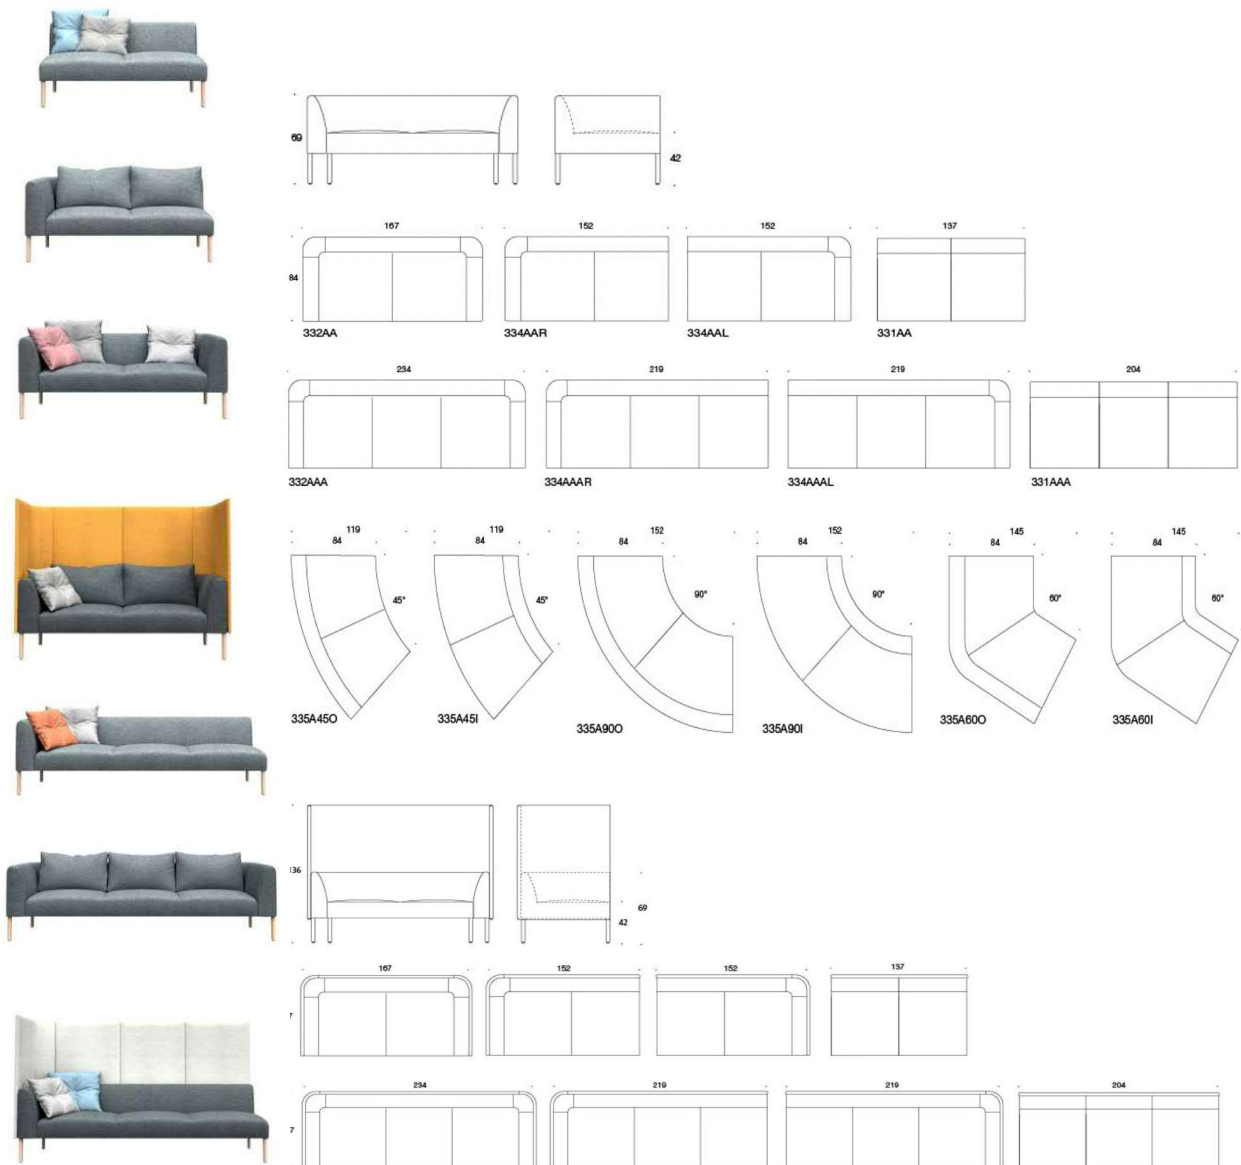

Nooa

Design Antti Kotilainen

Nooa - Soffa

Soffan i Nooa-serien är en trivsamt och bekväm sittplats för lobbyn eller andra mötesplatser i aktivitetsbaserade kontor. Med de olika varianterna skapas många kombinationer, och när soffan utrustas med avskärmning, blir det en trevlig och samtidigt avskild mötesplats.