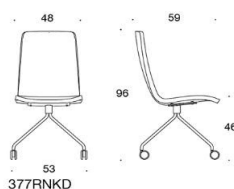

Sola Konferensstol med fyrfotskryss

Helklädd. Hög rygg. Går att få med öppna armstöd, klädda armstöd & nackstöd. Fyrfotskryss i vit, svart, krom eller Inspiring Colours (på offert) med hårda hjul.

Beskrivning	PG02	PG04	PG05	PG06	PG07	PG08	PG11	
378RNKDV Sola, helklädd, hög rygg, med klädda armstöd, fyrbensstativ med hjul	Vit	7614.80	8283.33	8654.18	9099.87	9545.56	10065.20	11327.50
	Svart	7614.80	8283.33	8654.18	9099.87	9545.56	10065.20	11327.50
	Krom	7614.80	8283.33	8654.18	9099.87	9545.56	10065.20	11327.50

377RNKDH Sola, helklädd, hög rygg, med nackstöd, utan armstöd, fyrbensstativ med hjul	Vit	7251.12	7525.00	7950.30	8249.80	8567.61	8930.67	11246.30
	Svart	7251.12	7525.00	7950.30	8249.80	8567.61	8930.67	11246.30
	Krom	8295.95	8749.53	8995.13	9294.63	9612.44	9975.50	12291.20

378RNKDH Sola, helklädd, hög rygg, med nackstöd, med öppna armstöd, fyrbensstativ med hjul	Vit	9081.05	9639.38	10024.90	10429.30	10858.30	11348.40	14474.60
	Svart	9081.05	9639.38	10024.90	10429.30	10858.30	11348.40	14474.60
	Krom	10125.90	10735.80	11068.80	11474.10	11903.10	12393.30	15519.40

378RNKDVH Sola, helklädd, hög rygg, med nackstöd, med klädda armstöd, fyrbensstativ med hjul	Vit	10741.43	11671.60	12151.00	12789.10	13440.60	14184.90	18932.00
	Svart	10741.43	11671.60	12151.00	12789.10	13440.60	14184.90	18932.00
	Krom	10741.43	11671.60	12151.00	12789.10	13440.60	14184.90	18932.00