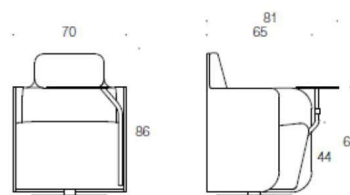

PodSeat

PodSeat, Helklädd sits och skärm. Fast eller roterbar bas.
Tillbehör: Laptopbord i vit, svart eller Inspiring Colours. Eluttag.

2981L

PodSeat, låg rygg, asymmetrisk skärm, framdragen höger (R/RF) eller vänster (L/LF) sida, kan fås med eller utan hål i skärmen (anges på beställning), kan fås med 1 laptopbord som tillbehör

Fast bas (F)

29,114.20 32,947.00 35,023.30 37,553.10 40,232.60 43,306.40 32,873.80

Roterbar bas

29,114.20 32,947.00 35,023.30 37,553.10 40,232.60 43,306.40 32,873.80

2981SL/SLF

PodSeat, låg rygg, symmetrisk skärm, framdragen skärm båda sidor, kan fås med eller utan hål i skärmen (anges på beställning), kan fås med 1 st laptopbord som tillbehör

Fast bas (F)

31,201.40 33,900.20 36,221.10 39,051.40 42,054.70 45,485.60 67,385.70

Roterbar bas

31,201.40 33,900.20 36,221.10 39,051.40 42,054.70 45,485.60 67,385.70

Tillbehör

Laptopbord (kan ej eftermonteras)

Svart

1,311.70

Vit

1,311.70