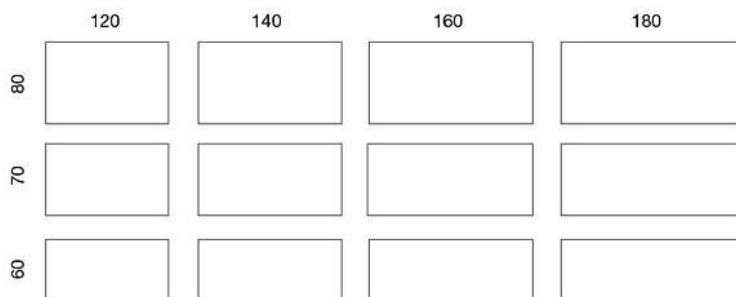

Tillbehör

Eluttag 1,777.40

Alku Fällbord

Design Iro Viljanen

Alku - Fällbord med låsbara hjul

Alku-fällbord passar väl in i olika flexibla arbets- och lärmiljöer. Bordet har en lättanvänd fällmekanism. Borden kan då placeras omlott och tar då upp minimalt med utrymme. Tack vare de låsbara hjulen går det snabbt att flytta bordet.

Alku Fällbord

Alku fällbord, höjd 72 cm, stativ med låsbara hjul

Art.nr	Beskrivning	Vit Laminat	Grå Laminat	Ek
120x60	Stativ vit, grå eller svart	7,233.43	7,815.74	7,449.14
140x60	Stativ vit, grå eller svart	7,371.34	7,955.52	7,651.88
160x60	Stativ vit, grå eller svart	7,889.64	9,091.55	8,302.73
180x60	Stativ vit, grå eller svart	8,030.38	9,532.46	8,537.10
120x70	Stativ vit, grå eller svart	7,614.26	8,495.76	7,837.24
140x70	Stativ vit, grå eller svart	7,827.24	8,628.91	7,876.43
160x70	Stativ vit, grå eller svart	8,375.79	9,354.08	8,845.47
180x70	Stativ vit, grå eller svart	8,588.02	9,549.87	8,836.61
120x80	Stativ vit, grå eller svart	7,675.61	8,337.02	7,853.99
140x80	Stativ vit, grå eller svart	7,897.54	8,544.75	8,114.50
160x80	Stativ vit, grå eller svart	8,464.35	9,152.95	8,828.09
180x80	Stativ vit, grå eller svart	8,673.11	9,328.64	9,135.84