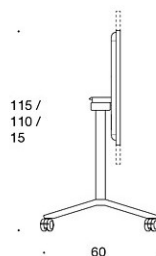

Alku Fällbord

Alku fällbord, höjd 72 cm, stativ med låsbara hjul

Art.nr	Beskrivning	Vit Laminat	Grå Laminat	Ek
120x60	Stativ vit, grå eller svart	7,233.43	7,815.74	7,449.14
140x60	Stativ vit, grå eller svart	7,371.34	7,955.52	7,651.88
160x60	Stativ vit, grå eller svart	7,889.64	9,091.55	8,302.73
180x60	Stativ vit, grå eller svart	8,030.38	9,532.46	8,537.10
120x70	Stativ vit, grå eller svart	7,614.26	8,495.76	7,837.24
140x70	Stativ vit, grå eller svart	7,827.24	8,628.91	7,876.43
160x70	Stativ vit, grå eller svart	8,375.79	9,354.08	8,845.47
180x70	Stativ vit, grå eller svart	8,588.02	9,549.87	8,836.61
120x80	Stativ vit, grå eller svart	7,675.61	8,337.02	7,853.99
140x80	Stativ vit, grå eller svart	7,897.54	8,544.75	8,114.50
160x80	Stativ vit, grå eller svart	8,464.35	9,152.95	8,828.09
180x80	Stativ vit, grå eller svart	8,673.11	9,328.64	9,135.84