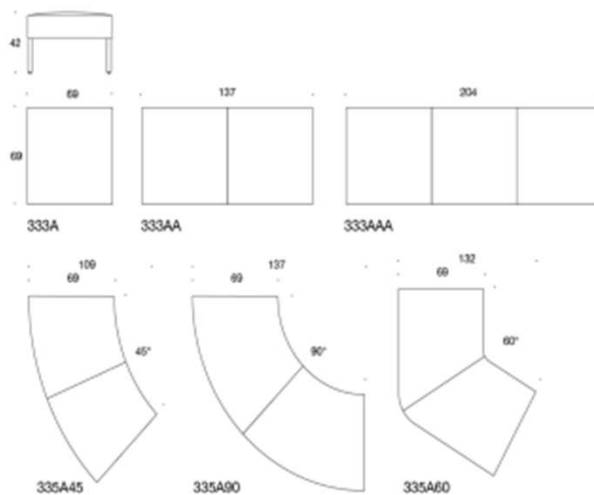

Nooa

Design Antti Kotilainen

Nooa - Bänk

Bänkarna i Nooa-serien ger bekväma sittplatser som enkelt anpassas för olika lobby- och mötesutrymmen. Utöver olika klädsel finns det möjlighet att välja från ett stort urval av material till benen: utöver elegant trä finns det nästan 100 RAL-färger att välja bland.