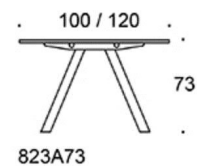

Frankie bord, höjd 73 cm, skiva i olika storlekar och material: vit laminat (L11), ekfanér (TA), askfanér (SAP), vitbetsad askfanér (SAP1), svartbetsad askfanér (SAP9), A-ben metall: vit (MP11) eller svart (MP16), Inspiring Colours finns som tillval. Vid önskemål om andra material, storlekar och former kontakta kundservice för offert.

	Beskrivning	Vit laminat	Ek, Ask	Betsad ask vit, svart
	823A73120 Frankie A-ben Ø120 cm, höjd 73 cm, går att få med 1 st kabellucka 30 cm som tillval Vit Svart	8,022.82 8,022.82	11,624.69 11,624.69	12,646.84 12,646.84
	823A73160 Frankie A-ben Ø160 cm, höjd 73 cm, går att få med 1 st kabellucka som tillval Vit Svart	14,039.51 14,053.31	19,051.37 19,065.17	20,916.37 20,930.17
	823A73200 Frankie A-ben Ø200 cm, höjd 73 cm, går att få med 1 st kabellucka som tillval Vit Svart	16,595.29 16,595.29	26,007.19 26,007.19	26,528.27 26,528.27
	823A73240 Frankie A-ben Ø240 cm, höjd 73 cm, går att få med 1 st kabellucka som tillval Vit Svart	18,187.89 18,208.49	29,469.91 29,490.51	31,826.45 31,847.05