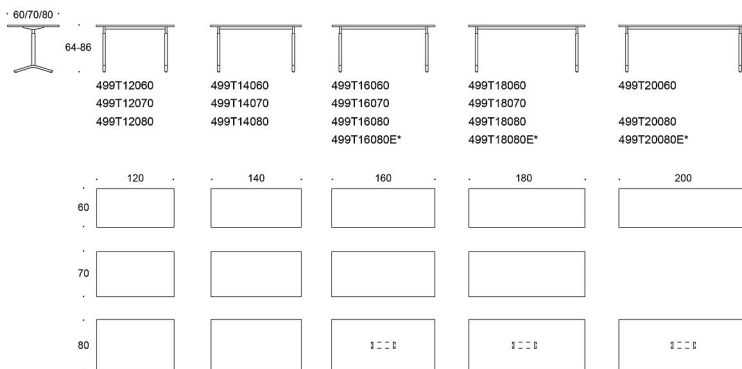

Alku T-Ben

Design Iro Viljanen

Alku - Universalbord med T-ben

Alku-borden med T-ben passar i aktivitetsbaserade kontor, matsalar och lärmiljöer. Fördelen med T-ben är att

Alku T-Ben

Alku bord, T-ben, manuell höjdstyring 64-86 cm, skiva laminat vit, ben vit. Alku bord går att få i ek, ask och betsad ask som special.

Alku I-Ben

Design Iro Viljanen

Alku - Universalbord med I-ben

Alku-bordet med I-ben i metall passar med sina enkla och rena linjer lika bra hemma som på kontoret. Den finns i tre olika höjder: höjjustering 63–87 cm och fast höjd 90 cm och 110 cm. Bordets form är designad att vara så enkel som möjligt, inte ens höjjusteringsmekanismen döljs.