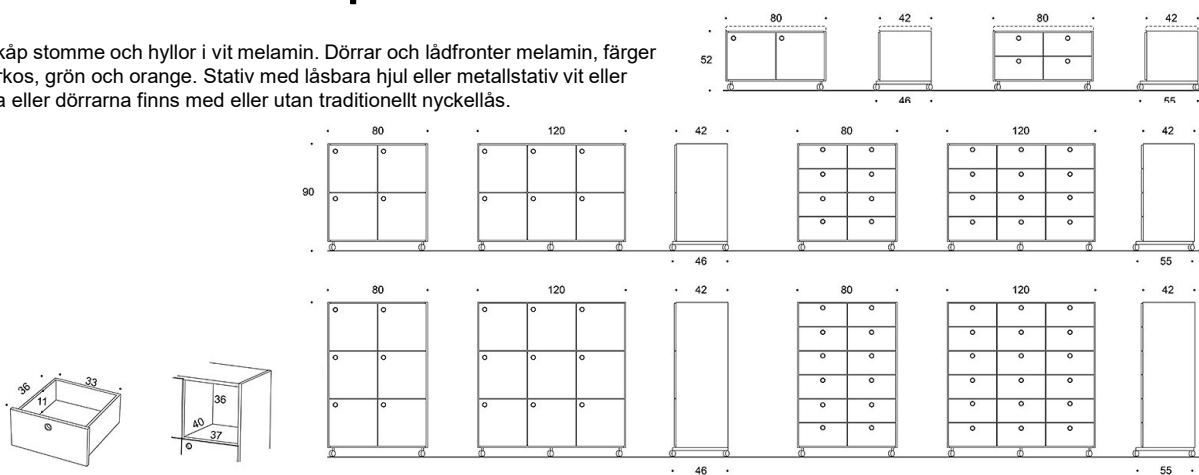

COMBO Elevskåp

Combo elevskåp stomme och hyllor i vit melamin. Dörrar och lådfronter melamin, färger vit, ljusgrå, turkos, grön och orange. Stativ med låsbara hjul eller metallstativ vit eller svart. Lådorna eller dörrarna finns med eller utan traditionellt nyckellås.

Stomme vit melamin

Combo elevskåp 80x42x51, Öppen förvaring

Med hjulsstativ 3375,84

Med Metallstativ 3692,93

Combo elevskåp 80x42x90 cm, Öppen förvaring

Med hjulsstativ 4130,17

Med Metallstativ 4447,26

Combo elevskåp 80x42x128 cm, Öppen förvaring

Med hjulsstativ 5004,63

Med Metallstativ 5321,72

Combo elevskåp 120x42x90 cm, Öppen förvaring

Med hjulsstativ 5356,92

Med Metallstativ 5570,01

Combo elevskåp 120x42x128 cm, Öppen förvaring

Med hjulsstativ 6823,75

Med Metallstativ 7036,84

Tillbehör

	Vit	Ljusgrå	Turkos	Orange	Limegrön
Dörrar 1M	419,65	465,53	465,53	465,53	465,53
Dubbellåda	2722,56	2912,96	2912,96	2912,96	2912,96
Handtag vit eller svart	419,65	465,53	465,53	465,53	465,53
Brevinkast	685,40	731,28	731,28	731,28	731,28
Tillägghyllor	201,45				
	PG02	PG04	PG05	PG06	PG08
Klädd baksida	1233,42	1437,53	1548,05	1682,83	1989,22
Sittdyna	1259,55	1495,41	1623,12	1778,86	2132,91