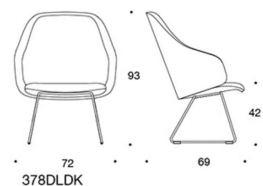

Beskrivning	PG02	PG04	PG05	PG06	PG07	PG08	PG12
378PDLK Sola, helklädd, hög rygg, klädda armstöd, träben							
Vit	11,066.30	12,135.20	12,709.40	13,413.20	14,160.10	15,013.30	10,455.10
Svart	11,066.30	12,135.20	12,709.40	13,413.20	14,160.10	15,013.30	10,455.10
Krom	11,465.40	12,531.20	13,108.40	13,812.20	14,559.00	15,412.20	20,854.00