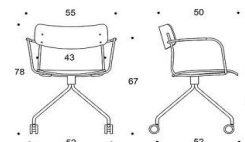

Ella - Universalstol med fyrfotskryss I Långa armstöd

		Betsad Vit/Svart och färger						
		Ek	Ask	Valnöt				
	745323							
	Ella oklädd med långa armstöd fyrfotskryss samt hjul Svart/vit	7854.27	7917.01	7799.86	8036.61			
	Krom	8273.17	8335.81	8218.76	8455.51			
	RAL-färg	8044.47	8107.21	7990.06	8226.81			
		PG02	PG04	PG05	PG06	PG07	PG08	PG12
	Ella klädd sits. Med lång armstöd fyrfotskryss samt hjul.							
	Ek	8011.55	8261.02	8396.1	8560.98	8735.23	8935.3	10208.9
	Ask	7970.39	8219.85	8385.93	8519.65	8694.45	8894.13	10167.8
	Betsad Vit/Svart/ Färger	8000.28	8249.79	8384.83	8549.55	8724.35	8924.82	10197.6
	Valnöt	8061.55	8311.2	8446.1	8610.82	8785.62	8985.3	10258.9
	Ella klädd sitt och rygg. Med långa armstöd fyrfotskryss samt hjul							
	Ek	8806.69	9165.02	9359.05	9595.65	9846.92	10133.5	11962.9
	Ask	8806.69	9165.02	9359.05	9595.65	9846.92	10133.5	11962.9
	Betsad Vit/Svart/ Färger	8806.69	9165.02	9359.05	9595.65	9846.92	10133.5	11962.9
	Valnöt	8867.96	9226.29	9242.32	9656.92	9907.99	10194.8	12024.2
	Ella helklädd. Med långa armstöd fyrfotskryss samt hjul.							
	Helklädd	8691.68	9158.87	9411.83	9720.32	10047.7	10421.6	12806.8