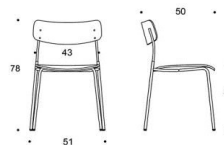

Ella - Universalstol med fyrbensstativ

Sits och ryggstöd: Laminat: vit eller svart. Faner:ek, valnöt, ask eller betsad ask (svart, vit, röd, grön, brun, greige) Sitthöjd 45cm. Klädselalternativ: utan klädsel. Armstöd: svart plast. Metallstativ: svart, vit, röd, grön, brun, greige, krom, Inspiring Colours