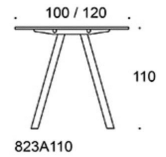

Frankie

Frankie bord, höjd 110 cm, skiva i olika storlekar och material: vit laminat(L11), ekfanér (TA), askfanér (SAP), vitbetsad askfanér (SAP1), svartbetsad askfanér (SAP9), A-ben metall: vit (MP11) eller svart (MP16), Inspiring Colours finns som tillval. Vid önskemål om andra material, storlekar och former kontakta kundservice för offert.

	Beskrivning	Vit laminat	Ek, Ask	Betsad ask vit, svart
	823A110160100 Frankie A-ben 160x100 cm, höjd 110 cm, går att få med 1 st kabellucka som tillval Vit Svart	11,169.15 13,071.77	16,044.12 17,945.74	16,023.84 17,926.46
	823A110200100 Frankie A-ben 200x100 cm, höjd 110 cm, går att få med 1 st kabellucka som tillval Vit Svart	11,975.82 13,938.22	17,730.13 19,692.53	17,678.46 19,640.86
	823A110240100 Frankie A-ben 240x100 cm, höjd 110 cm, går att få med 1 st kabellucka som tillval Vit Svart	12,954.43 14,976.59	19,743.82 21,765.98	19,699.44 21,721.70
	823A110280100 Frankie A-ben 280x100 cm, höjd 110 cm, går att få med 1 st kabellucka som tillval Vit Svart	13,675.46 15,697.62	21,184.41 23,206.57	21,075.57 23,097.73
	823A110300100 Frankie A- ben 300x100 cm, höjd 110 cm, går att få med 2 st kabelluckor som tillval Vit Svart	20,498.81 23,787.44	29,060.53 32,349.16	28,994.11 32,282.74
	823A110400100 Frankie A-ben 400x100 cm, höjd 110 cm, går att få med 2 st kabelluckor som tillval Vit Svart	21,039.03 24,447.22	32,547.65 35,955.84	32,444.31 35,852.50
	823A110420100 Frankie A- ben 420x100 cm, höjd 110 cm, går att få med 2 st kabelluckor som tillval Vit Svart	23,802.15 27,210.34	35,316.73 38,724.92	35,093.81 38,502.00
	823A110600100 Frankie A-ben 600x100 cm, höjd 110 cm, går att få med 3 st kabelluckor som tillval Vit Svart	30,326.32 35,180.30	47,589.25 52,443.23	47,434.24 52,288.22