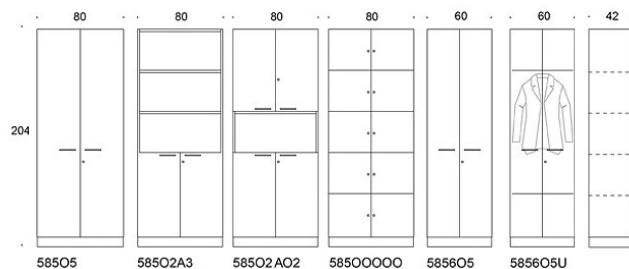

Combo

Combo Skåp med slagdörrar, inkl lås, grå eller vita handtag, djup 44 cm. Stomme och hyllor: vit. Hyllplan flyttbara.

Combo Skåp med hjulstativ, grå. Stomme och hyllor: vit. Hyllplan flyttbara.

Art.nr5	Beskrivning Front	Vit melamin	Björk	Ek
585O5	Socket vit 585O5	4,888.94	4,816.08	5,180.40
	Socket grå 585O5	4,944.27	4,871.41	5,235.73
	Benstativ 585FO5	5,103.70	5,030.84	5,395.16
585O2A3	Socket vit 585O2A3	4,138.35	4,138.35	4,284.08
	Socket grå 585O2A3	4,193.68	4,193.68	4,339.41
	Benstativ 585FO2A3	4,353.11	4,353.11	4,498.84
585O2AO2	Socket vit 585O2AO2	4,940.03	4,940.03	5,231.49
	Socket grå 585O2AO2	4,995.36	4,995.36	5,286.82
	Benstativ 585FO2AO2	5,154.79	5,154.79	5,446.25
585O0000	Socket vit 585O0000	8,136.99	10,929.80	8,126.26
	Socket grå 585O0000	8,192.32	10,985.10	8,181.59
	Benstativ 585FO0000	8,351.75	11,144.50	8,341.02
5856O5	Socket vit 5856O5	5,312.16	5,092.91	5,239.23
	Socket grå 5856O5	4,914.69	4,695.94	4,841.76
	Benstativ 5856FO5	5,121.40	4,902.15	5,048.47
5856O5U	Socket vit 5856O5U	5,022.77	4,890.62	5,072.78
	Socket grå 5856O5U	4,625.30	4,493.15	4,675.31
	Benstativ 5856FO5U	4,672.58	4,540.43	4,722.59
5824GAD	Hjul 5824GAD	4,573.49	4,621.60	
5824GR4D	Hjul 5824GR4D	5,284.75	5,332.86	
5834GADA	Hjul 5834GADA	5,064.02	4,621.60	
5834GR4DA	Hjul 5834GR4DA	5,775.28	5,332.86	
5824GRS4D	Hjul 5824GRS4D	5,284,75		
582SGADD	Hjul 582SGADD	10,325,59		
582SGADDR	Hjul 582SGADDR	12,875,59