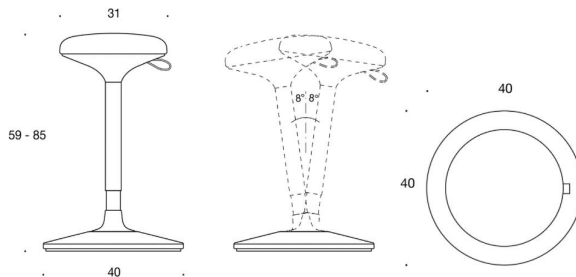

Ziggy

Ziggy - Aktivpall

Ziggy är en kompakt, aktivstol som med en liten rörelse aktiverar användarens coremuskulatur under arbetet. Ziggy passar bra både vid individuellt arbete och vid ståbord eller höjdbarbara konferensbord.

Ziggy aktivpall, sits svart Steelcut Trio 0195, bas svartlackerad metall och plast, handtag för höjjustering i mörkbrunt läder, höjjustering 59-85 cm.

4110899

Ziggy, svart bas, handtag mörkbrunt läder

Beskrivning **Steelcut Trio 0195**
svart

3,690.18