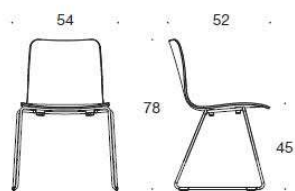

Sola Universalstol med medar

Oklädd. Material sittskäl: ek, ask eller betsad ask vit eller svart. Medar: vit, svart, krom eller Inspiring colours (på offert). Filttassar. Stapelbar. Radkopplingsbeslag & transportvagn finns som tillval.

	Beskrivning	Oklädd
	377D	
	Sola, oklädd, utan armstöd, medar	
	Sittskäl i ekfanér	
	Krom	4285,83
	Vit/Svart	4160,33
	Sittskäl i askfanér	
	Krom	4225,1
	Vit/Svart	4099,6
	Sittskäl i betsad ask naturvit	
	Krom	4398,17
Vit/Svart	4272,67	
Sittskäl i betsad ask natur svart		
Krom	4278,42	
Vit/Svart	4152,92	

	378D	
	Sola, oklädd, utan armstöd, medar	
	Sittskäl i ekfanér	
	Krom	4974,07
	Vit/Svart	4848,91
	Sittskäl i askfanér	
	Krom	4913,34
	Vit/Svart	4788,18
	Sittskäl i betsad ask naturvit	
	Krom	5086,41
Vit/Svart	4961,25	
Sittskäl i betsad ask natur svart		
Krom	4966,6	
Vit/Svart	4848,5	

377D (DC/DBC/DD)