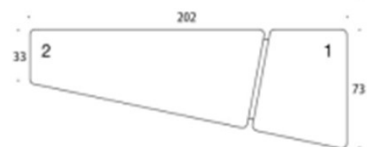

387 sohva / soffa / sofa