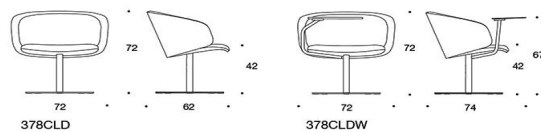

Sola Fåtölj med pelarfot

Helklädd. Klädda armstöd. Låg rygg. Roterande pelarfot: vit, svart, krom eller Inspiring Colours (på offert). Sitthöjd 42 cm.

Beskrivning	PG02	PG04	PG05	PG06	PG07	PG08	PG12
378CLD							
Sola, helklädd, låg rygg, klädda armstöd, pelarfot							
Vit	16,820.50	17,841.10	18,393.70	19,067.60	19,782.70	20,599.50	25,809.80
Svart	16,820.50	17,841.10	18,393.70	19,067.60	19,782.70	20,599.50	25,809.80
Krom	17,818.10	18,838.70	19,391.30	20,065.20	20,780.20	21,597.10	26,807.40

378CLDW							
Sola, helklädd, låg rygg, klädda armstöd, pelarfot, laptop bord							
Vit	19,391.00	20,412.40	20,965.00	21,638.80	23,545.00	23,170.80	28,381.00
Svart	19,391.00	20,412.40	20,965.00	21,638.80	23,545.00	23,170.80	28,381.00
Krom	20,389.40	21,410.00	21,962.50	22,636.40	23,351.50	24,168.40	29,378.60

Helklädd. Klädda armstöd. Hög rygg. Roterande pelarfot: vit, svart, krom eller Inspiring Colours (på offert). Sitthöjd 42 cm.