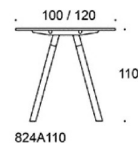

Frankie

Frankie bord, höjd 110 cm, skiva i olika storlekar och material: vit laminat (L11), ekfanér (TA), askfanér (SAP), vitbetsad askfanér (SAP1), svartbetsad askfanér (SAP9), A-ben i trä: ekfanér (TA), askfanér (SAP), vitbetsad askfanér (SAP1), svartbetsad askfanér (SAP9), benens fästen vitt, går att få i svart vid förfrågan. Vid önskemål om andra material, storlekar och former kontakta kundservice för offert.

	Beskrivning	Vit laminat	Ek, Ask	Betsad ask vit, svart
	824A110160100 Frankie A-ben 160x100 cm, höjd 110 cm, går att få med 1 st kabellucka som tillval Ek Ask Betsad ask svart (SAP9) eller vit (SAP1)	15,912.41 13,420.81 13,685.05	20,787.38 18,295.78 20,787.38	20,767.10 18,275.50 18,539.74
	824A110200100 Frankie A-ben 200x100 cm, höjd 110 cm, går att få med 1 st kabellucka som tillval Ek Ask Betsad ask svart (SAP9) eller vit (SAP1)	16,719.10 14,227.48 14,491.72	22,473.40 19,981.79 20,246.03	22,421.70 19,930.12 20,194.36
	824A110240100 Frankie A-ben 240x100 cm, höjd 110 cm, går att få med 1 st kabellucka som tillval Ek Ask Betsad ask svart (SAP9) eller vit (SAP1)	17,697.70 15,206.09 15,470.33	24,487.10 21,995.48 22,259.72	24,442.80 21,951.20 22,215.44
	824A110280100 Frankie A-ben 280x100 cm, höjd 110 cm, går att få med 1 st kabellucka som tillval Ek Ask Betsad ask svart (SAP9) eller vit (SAP1)	18,418.70 15,927.12 16,191.36	25,927.70 23,436.07 23,700.31	25,818.80 23,327.23 23,591.47
	824A110300100 Frankie A-ben 300x100 cm, höjd 110 cm, går att få med 2 st kabelluckor som tillval Ek Ask Betsad ask svart (SAP9) eller vit (SAP1)	27,610.70 23,876.30 24,272.66	36,175.40 32,438.02 32,834.38	36,109.00 32,371.60 32,767.96
	824A110400100 Frankie A-ben 400x100 cm, höjd 110 cm, går att få med 2 st kabelluckor som tillval Ek Ask Betsad ask svart (SAP9) eller vit (SAP1)	28,153.90 24,416.52 24,812.88	39,662.50 35,925.14 36,321.50	39,559.20 35,821.80 36,218.16