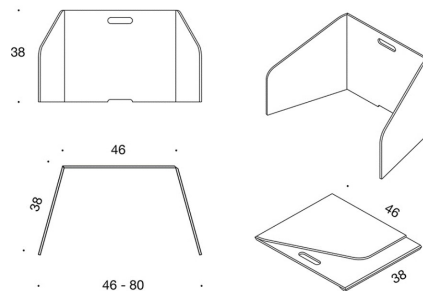

Flip

Design Iiro Viljanen

Flip - Vikbar bordsskärm

Fällbara bordsskärmen Flip är lätt och enkel att flytta runt. Den bidrar med visuell avskärmning och fungerar som ett akustiskt element i rummet. Flip är tillverkad av filt från återvunna PET-flaskor. Flip är väl kompatibel med dimensionerna på PentaGo-, Kolmio- och Salmiikki-borden.

Flip vikbar bordsskärm, komprimerad filt tillverkad av återvunna PET-flaskor.
Finns i ljus- och mörkgrå.

Beskrivning	Ljusgrå filt	Mörkgrå filt
Flip vikbar bordsskärm	1,649.27	1,649.27