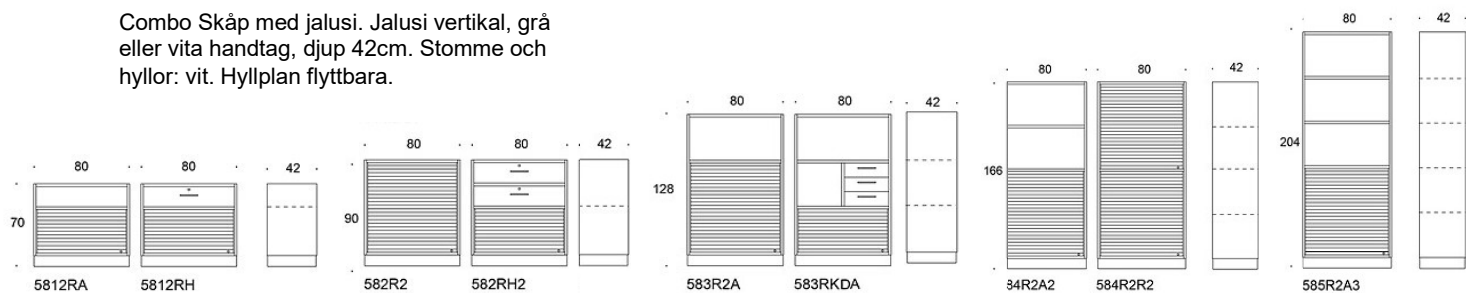

Combo

Combo Skåp med jalusi. Jalusi vertikal, grå eller vita handtag, djup 42cm. Stomme och hyllor: vit. Hyllplan flyttbara.

Art.nr	Beskrivning Front	Vit Melamin
5812RA	Sockel Grå 5812RA	3,337.72
	Sockel Vit 5812RA	3,596.46
	Benstativ 5812FRA	3,519.98
	Hjul 5812GRA	4,043.12
5812RH	Sockel Grå 5812RH	4,937.31
	Sockel Vit 5812RH	5,196.35
	Benstativ 5812FRH	5,119.87
	Hjul 5812GRH	5,643.01
582R2	Sockel Grå 582R2	3,640.68
	Sockel Vit 582R2	3,899.42
	Benstativ 582FR2	3,822.94
	Hjul 582GR2	4,357.20
582RH2	Sockel Grå 582RH2	6,814.60
	Sockel Vit 582RH2	7,073.34
	Benstativ 582FRH2	6,996.86
	Hjul 582GRH2	7,531.12
583R2A	Sockel grå 583R2A	4,237.15
	Sockel vit 583R2A	4,495.89
	Benstativ 583FR2A	4,419.10
	Hjul 583GR2A	4,942.55
583RKDA	Sockel Grå 583RKDA	5,979.51
	Sockel Vit 583RKDA	6,238.25
	Benstativ 583FRKDA	6,262.77
	Hjul 583GRKDA	6,684.81
584R2A2	Sockel Grå 584R2A2	4,756.22
	Sockel Vit 584R2A2	5,014.96
	Benstativ 584FR2A2	4,938.48
584R2R2	Sockel Grå 584R2R2	5,911.52
	Sockel Vit 584R2R2	6,170.26
	Benstativ 584FR2R2	6,093.78
585R2A3	Sockel Grå 585R2A3	5,265.74
	Sockel Vit 584R2A3	5,525.48
	Benstativ 584FR2A3	5,448.00