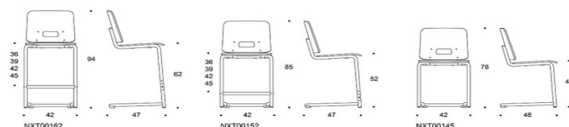

NxT00152 Grip NxT med C-stativ 52 cm sitthöjd, sits och rygg valfritt standardlaminat alt klädd sits.							
	Svart	3692,37	3692,37	3702,03	3692,37	3692,37	3692,37	3692,37
	Grå	3692,37	3692,37	3702,03	3692,37	3692,37	3692,37	3692,37
	Vit	3692,37	3692,37	3702,03	3692,37	3692,37	3692,37	3692,37

	NxT00162 Grip NxT med C-stativ 62 cm sitthöjd, sits och rygg valfritt standardlaminat alt klädd sits.							
	Svart	3735,75	3735,75	3745,41	3735,75	3735,75	3735,75	3735,75
	Grå	3735,75	3735,75	3745,41	3735,75	3735,75	3735,75	3735,35
	Vit	3735,75	3735,75	3745,41	3735,75	3735,75	3735,75	3735,35

	Beskrivning	PG02	PG04	PG05	PG06	PG07	PG08	PG12
	NxT00145 (C) Grip NxT med C-stativ 45 cm klädd sits.							
	Svart	3238,25	3460,21	3583,02	3732,76	3891,67	4073,2	5231,03
	Grå	3238,25	3460,21	3583,02	3732,76	3891,67	4073,2	5231,03
	Vit	3238,25	3460,21	3583,02	3732,76	3891,67	4073,2	5231,03

	NxT00152 (C) Grip NxT med C-stativ 52 cm klädd sits.							
	Svart	3719,14	3941,11	4063,91	4213,65	4372,56	4554,09	5711,93
	Grå	3719,14	3911,11	4063,91	4213,65	4372,56	4554,09	5711,93
	Vit	3719,14	3911,11	4063,91	4213,65	4372,56	4554,09	5711,93

	NxT00162 (C) Grip NxT med C-stativ 62 cm klädd sits.							
	Svart	3762,53	3984,49	4107,28	4257,04	4415,94	4597,47	5755
	Grå	3762,53	3984,49	4107,28	4257,04	4415,94	4597,47	5755
	Vit	3762,53	3984,49	4107,28	4257,04	4415,94	4597,47	5755

Tillägg

Fotstöd
Gäller för NxT00145 och
NxT00145(C)

250.00