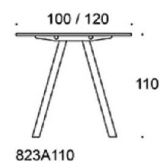

Frankie

Frankie bord, höjd 110 cm, skiva i olika storlekar och material: vit laminat (L11), ekfanér (TA), askfanér (SAP), vitbetsad askfanér (SAP1), svartbetsad askfanér (SAP9), A-ben metall: vit (MP11) eller svart (MP16). Inspiring Colours finns som tillval. Vid önskemål om andra material, storlekar och former kontakta kundservice för offert.

Beskrivning	Vit laminat	Ek, Ask	Betsad ask vit, svart
823A110240 Frankie A-ben Ø240 cm, höjd 110 cm, går att få med 1 st kabellucka som tillval			
Vit	19,058.73	30,340.75	32,697.29
Svart	19,079.33	30,361.35	32,417.89