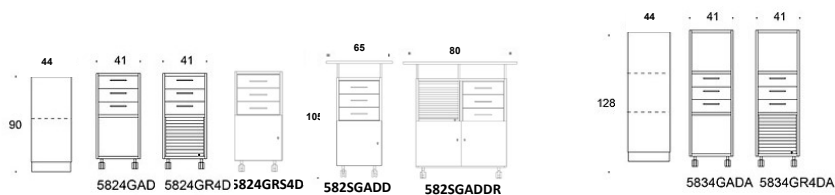

Combo

Combo Skåp med slagdörrar, inkl lås, grå eller vita handtag, djup 44 cm. Stomme och hyllor: vit. Hyllplan flyttbara.

Combo Skåp med hjulstativ, grå. Stomme och hyllor: vit. Hyllplan flyttbara.

Art.nr5	Beskrivning Front	Vit melamin	Björk	Ek
585O5	Socket vit 585O5	4,888.94	4,816.08	5,180.40
	Socket grå 585O5	4,944.27	4,871.41	5,235.73
	Benstativ 585FO5	5,103.70	5,030.84	5,395.16
585O2A3	Socket vit 585O2A3	4,138.35	4,138.35	4,284.08
	Socket grå 585O2A3	4,193.68	4,193.68	4,339.41
	Benstativ 585FO2A3	4,353.11	4,353.11	4,498.84
585O2AO2	Socket vit 585O2AO2	4,940.03	4,940.03	5,231.49
	Socket grå 585O2AO2	4,995.36	4,995.36	5,286.82
	Benstativ 585FO2AO2	5,154.79	5,154.79	5,446.25
585O0000	Socket vit 585O0000	8,136.99	10,929.80	8,126.26
	Socket grå 585O0000	8,192.32	10,985.10	8,181.59
	Benstativ 585FO0000	8,351.75	11,144.50	8,341.02
5856O5	Socket vit 5856O5	5,312.16	5,092.91	5,239.23
	Socket grå 5856O5	4,914.69	4,695.94	4,841.76
	Benstativ 5856FO5	5,121.40	4,902.15	5,048.47
5856O5U	Socket vit 5856O5U	5,022.77	4,890.62	5,072.78
	Socket grå 5856O5U	4,625.30	4,493.15	4,675.31
	Benstativ 5856FO5U	4,672.58	4,540.43	4,722.59
5824GAD	Hjul 5824GAD	4,573.49	4,621.60	
5824GR4D	Hjul 5824GR4D	5,284.75	5,332.86	
5834GADA	Hjul 5834GADA	5,064.02	4,621.60	
5834GR4DA	Hjul 5834GR4DA	5,775.28	5,332.86	
5824GRS4D	Hjul 5824GRS4D	5,284,75		
582SGADD	Hjul 582SGADD	10,325,59		
582SGADDR	Hjul 582SGADDR	12,875,59