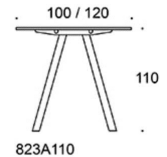

Frankie

Frankie bord, höjd 110 cm, skiva i olika storlekar och material: vit laminat (L11), ekfanér (TA), askfanér (SAP), vitbetsad askfanér (SAP1), svartbetsad askfanér (SAP9), A-ben metall: vit (MP11) eller svart (MP16), Inspiring Colours finns som tillval. Vid önskemål om andra material, storlekar och former kontakta kundservice för offert.

	Beskrivning	Vit laminat	Ek, Ask	Betsad ask vit, svart	
	823A110240120 Frankie A-ben 240x120 cm, höjd 110 cm, går att få med 1 st kabellucka som tillval	Vit Svart	13,258.11 15,280.27	19,834.61 21,856.77	20,422.79 22,444.95
	823A110360120 Frankie A-ben 360x120 cm, höjd 110 cm, går att få med 2 st kabelluckor som tillval	Vit Svart	20,597.01 23,947.60	31,082.05 34,432.64	32,789.79 36,140.38
	823A110480120 Frankie A-ben 480x120 cm, höjd 110 cm, går att få med 2 st kabelluckor som tillval	Vit Svart	23,603.61 27,131.32	35,528.89 39,695.39	37,932.97 41,460.68
	823A110720120 Frankie A-ben 720x120 cm, höjd 110 cm, går att få med 3 st kabelluckor som tillval	Vit Svart	34,206.19 39,206.45	53,902.69 58,935.95	55,667.23 60,700.49

Frankie bord, höjd 110 cm, skiva i olika storlekar och material: vit laminat (L11), ekfanér (TA), askfanér (SAP), vitbetsad askfanér (SAP1), svartbetsad askfanér (SAP9), A-ben metall: vit (MP11) eller svart (MP16), Inspiring Colours finns som tillval. Vid önskemål om andra material, storlekar och former kontakta kundservice för offert.