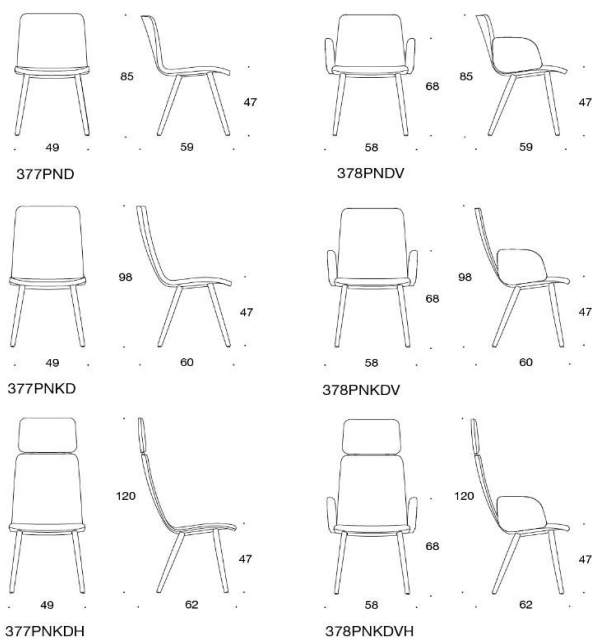

Sola Konferensstol med träben

Helklädd. Hög rygg. Går att få med klädda armstöd & nackstöd. Träben: ek, ask eller betsad ask vit eller svart. Filttassar.

	Beskrivning	PG02	PG04	PG05	PG06	PG07	PG08	PG11
	377PNKDH							
	Sola, helklädd, hög rygg, med nackstöd, utan armstöd, träben							
	Ek	7130.70	7743.20	8074.76	8479.09	8908.13	9398.26	12524.40
	Ask	6808.33	7420.66	7752.22	8156.55	8585.59	9075.72	12201.90
	Betsad ask vit	6867.12	7481.45	7813.01	8217.34	8646.38	9136.51	12262.70
Betsad ask svart	6867.12	7481.45	7813.01	8217.34	8646.38	9136.51	12262.70	
	378PNKDVH							
	Sola, helklädd, hög rygg, med nackstöd, med klädda armstöd, träben							
	Ek	10135.40	11065.20	11568.70	12182.70	12834.20	13578.50	18325.60
	Ask	9813.83	10748.70	11246.20	11860.10	12511.60	13255.90	18003.00
	Betsad ask vit	9873.62	10803.50	11306.90	11920.90	12572.40	13316.70	18063.80
Betsad ask svart	9873.62	10803.50	11306.90	11920.90	12572.40	13316.70	18063.80