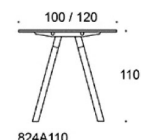

Frankie

Frankie bord, höjd 110 cm, skiva i olika storlekar och material: vit laminat (L11), ekfanér (TA), askfanér (SAP), vitbetsad askfanér (SAP1), svartbetsad askfanér (SAP9), A-ben i trä: ekfanér (TA), askfanér (SAP), vitbetsad askfanér (SAP1), svartbetsad askfanér (SAP9), benens fästen vitt, går att få i svart vid förfrågan. Vid önskemål om andra material, storlekar och former kontakta kundservice för offert.

	Beskrivning	Vit laminat	EK, Ask	Betsad ask vit, svart
	824A110420100			
	Frankie A- ben 420x100 cm, höjd 110 cm, går att få med 2 st kabelluckor som tillval			
	Ek	30917.00	42431.60	42208.70
	Ask	27179.64	38694.22	38471.30
	Betsad ask svart (SAP9) eller vit (SAP1)	27576.00	39090.58	38867.66

	824A110600100			
	Frankie A-ben 600x100 cm, höjd 110 cm, går att få med 3 st kabelluckor som tillval			
	Ek	39812.80	57075.80	56920.80
	Ask	34829.64	52092.57	51937.56
	Betsad ask svart (SAP9) eller vit (SAP1)	35358.12	52621.05	52466.04