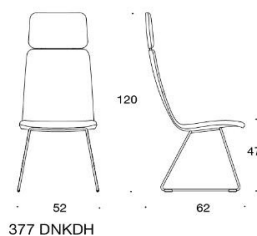

Sola Konferensstol med medar

Helklädd. Hög rygg. Går att få med klädda armstöd & nackstöd. Medar: vit, svart, krom eller Inspiring colours (på offert). Filttassar.

378DNKDVH
Sola, helklädd, hög rygg, med nackstöd,
med klädda armstöd, medar

Vit
Svart
Krom

Beskrivning	PG02	PG04	PG05	PG06	PG07	PG08	PG11
Vit	10002.40	11022.20	11525.70	12139.60	12791.20	13535.40	18282.60
Svart							
Krom	10491.30	11421.20	11924.60	12538.60	13190.10	13934.40	18681.50