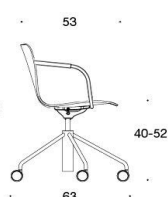

378RG (RGC/RGBC/RGD)