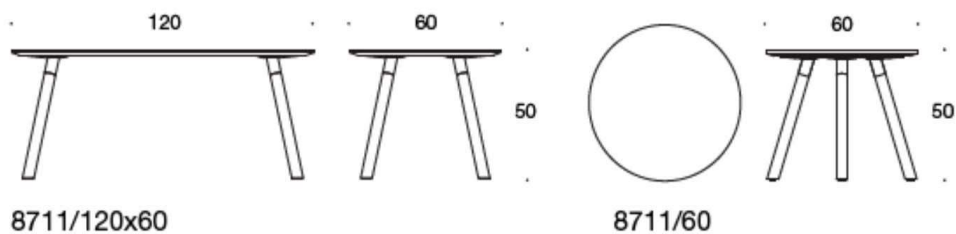

Plus+ Soffbord

Bordsskiva: björk, ek, betsad björk svart & vit eller laminat vit. Ben: Björk eller ek. Benmonteringsplatta: Svart eller vit.

	Beskrivning	Björk fanér		
		Vit laminat	Björk fanér	Ek fanér
	8711/60 Plus+ Soffbord, Ø60 cm, höjd 50 cm, svart eller vit benmonteringsplatta			
	Björk	5,161.17	6,240.43	5,555.56
	Ek	6,957.33	8,036.59	7,351.52

	8711/120x60 Plus+ Soffbord, 120x60 cm, höjd 50 cm, svart eller vit benmonteringsplatta.			
	Björk	5,955.36	7,071.37	6,363.58
	Ek	7,751.52	8,867.53	8,159.74