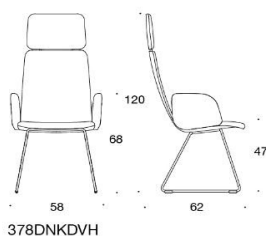

Sola Konferensstol med medar

Helklädd. Hög rygg. Går att få med klädda armstöd & nackstöd. Medar: vit, svart, krom eller Inspiring colours (på offert). Filttassar.

378DNKDVH
Sola, helklädd, hög rygg, med nackstöd,
med klädda armstöd, medar

Vit
Svart
Krom

Beskrivning	PG02	PG04	PG05	PG06	PG07	PG08	PG11
Vit	10002.40	11022.20	11525.70	12139.60	12791.20	13535.40	18282.60
Svart							
Krom	10491.30	11421.20	11924.60	12538.60	13190.10	13934.40	18681.50