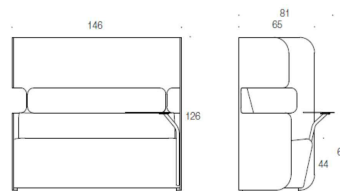

PodSofa

PodSofa, med hög rygg. Helkläd sits och skärm. Bas svart
Tillbehör: Laptopbord i vit, svart eller Inspiring Colours, Eluttag.

	Textil	PG02	PG04	PG05	PG06	PG07	PG08	PG12
 	2982H (R=Höger, L=Vänster) PodSofa, hög rygg, asymmetrisk skärm, framdragen höger (R) eller vänster (L) sida, kan fås med eller utan hål i skärmen (anges vid beställning), fast bas. Tillbehör Laptopbord	35,844.00	41,286.90	44,234.10	47,828.10	51,641.90	55,998.60	83,786.60
 	2982HS Podsofa, hög rygg, symmetrisk skärm, framdragen skärm båda sidor, kan fås med eller utan hål i skärmen (anges vid beställning), fast bas. Tillbehör 1 st eller 2 st laptopbord.	36,343.60	42,240.20	45,433.00	49,326.50	53,458.00	58,177.80	88,251.50

Tillbehör

Laptopbord (kan ej eftermonteras)	
Svart	1,311.70
Vit	1,311.70