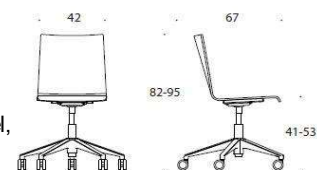

Form Höjdjusterbar universalstol med hjul

Material i sits: björk, ek, laminat vit eller svart. Alternativ klädsel: utan klädsel, sits och ryggstöd i separat klädsel, helklädd. Stativ: fotkryss i polerat aluminium. Armstöd i svart plast. Finns med bromshjul.

	Beskrivning	Oklädd							
		PG02	PG04	PG05	PG06	PG07	PG08	PG12	
	2805R Form fotkryss med hjul, utan klädsel, utan armstöd Polerat aluminium								
	Stomme Björk								2843,9
	Stomme Ek								3026,74
	Stomme Vit								3068,4
	Stomme Svart								3059,73
	2805RC Form fotkryss med hjul, klädd sits, utan armstöd Polerat aluminium								
	Stomme Björk	3451,49	3678,28	3801,08	3950,83	4109,73	4291,26	5449,09	
	Stomme Ek	3634,34	3861,12	3983,93	4133,68	4292,58	4474,11	5631,94	
	Stomme Vit	3675,99	3902,78	4025,58	4175,33	4334,23	4515,6	5673,59	
	Somme Svart	3667,33	3894,12	4016,92	4166,67	4325,57	4507,1	5664,93	
	2805RBC Form fotkryss med hjul, klädd sits och rygg, utan armstöd Polerat aluminium								
	Stomme Björk	4024,88	4478,76	4724,06	5023,56	5341,37	5704,43	8020,1	
	Stomme Ek	4207,73	4661,31	4906,91	5206,41	5224,22	5887,28	8202,95	
	Stomme Vit	4249,38	4702,96	4948,98	5248,06	5565,87	5928,93	8244,6	
	Stomme Svart	4240,72	4694,3	4939,9	5239,4	5557,21	5920,27	8235,94	
	2805RD Form fotkryss med hjul, helklädd, utan armstöd Polerat aluminium								
	Helklädd	3557,28	3988,18	4221,5	4506,02	4807,94	5152,85	7352,74