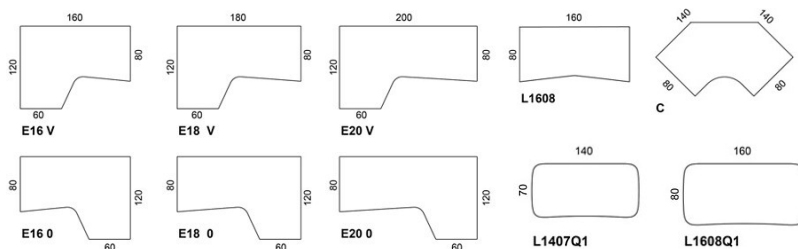

Alku S&S

Alku S&S sitt och stå bord elhöjdjustering 640 - 1290 mm, standard handkontroll, rektangulör pelare med det stora röret nedåt

Art.nr	Bordsskiva	Ek fanér	Grå Laminat	Vit Laminat	Björk Fanér	Björk Laminat
L1407Q1	140x70 formad bordsskiva					
	Stativ mellangrå	9,065.17	8,959.58	9,568.89	9,484.88	9,302.36
	Stativ vit	9,052.53	8,946.94	9,556.25	9,472.24	9,282.72
	Stativ svart	9,052.53	8,946.94	9,556.25	9,472.24	9,282.72
L1608Q1	160x80 formad bordsskiva					
	Stativ mellangrå	9,774.51	9,638.89	9,929.36	9,875.05	9,668.92
	Stativ vit	9,761.70	9,626.25	9,916.72	9,862.41	9,656.28
	Stativ svart	9,761.70	9,626.25	9,916.72	9,862.41	9,656.28
L1608	160x80 formad bordsskiva med insvängd framkant					
	Stativ mellangrå	9,327.29	9,165.80	9,981.05	9,870.98	9,085.31
	Stativ vit	9,314.65	9,153.34	9,968.41	9,858.34	9,072.67
	Stativ svart	9,314.65	9,153.34	9,968.41	9,858.34	9,072.67
C	Stativ mellangrå	11,269.30	11,164.60	10,779.10	10,762.60	10,157.90
	Stativ vit	11,256.70	11,152.00	10,766.50	10,750.00	10,152.20
	Stativ svart	11,256.70	11,152.00	10,766.50	10,750.00	10,152.20
E16V	160x120 Vänster					
	Stativ mellangrå	10,687.00	10,451.70	10,861.60	10,493.20	10,076.90
	Stativ vit	10,687.00	10,451.70	10,861.60	10,493.20	10,076.90
	Stativ svart	10,687.00	10,451.70	10,861.60	10,493.20	10,076.90
E16O	160x120 Höger					
	Stativ mellangrå	10,687.00	10,451.70	10,861.60	10,493.20	10,076.90
	Stativ vit	10,687.00	10,451.70	10,861.60	10,493.20	10,076.90
	Stativ svart	10,687.00	10,451.70	10,861.60	10,493.20	10,076.90
E18V	180x120 Vänster					
	Stativ mellangrå	11,269.00	11,204.10	11,145.30	11,058.00	10,338.80
	Stativ vit	11,269.00	11,204.10	11,145.30	11,058.00	10,338.80
	Stativ svart	11,269.00	11,204.10	11,145.30	11,058.00	10,338.80
E18O	180x120 Höger					
	Stativ mellangrå	11,269.00	11,204.10	11,145.30	11,058.00	10,338.80
	Stativ vit	11,269.00	11,204.10	11,145.30	11,058.00	10,338.80
	Stativ svart	11,269.00	11,204.10	11,145.30	11,058.00	10,338.80
E20V	200x120 Vänster					
	Stativ mellangrå	11,681.40	11,455.30	11,759.30	11,055.40	10,651.00
	Stativ vit	11,681.40	11,455.30	11,759.30	11,055.40	10,651.00
	Stativ svart	11,681.40	11,455.30	11,759.30	11,055.40	10,651.00
E20O	200x120 Höger					
	Stativ mellangrå	11,681.40	11,455.30	11,759.30	11,055.40	10,651.00
	Stativ vit	11,681.40	11,455.30	11,759.30	11,055.40	10,651.00
	Stativ svart	11,681.40	11,455.30	11,759.30	11,055.40	10,651.00