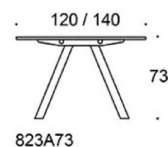

Frankie

Frankie bänkbord, höjd 73 cm, skiva i olika storlekar och material: vit laminat (L11), ekfanér (TA), askfanér (SAP), vitbetsad askfanér (SAP1), svartbetsad askfanér (SAP9), A-ben metall: vit (MP11) eller svart (MP16), Inspiring Colours finns som tillval. Vid önskemål om andra material, storlekar och former kontakta kundservice för offert.

	Beskrivning	Vit laminat	Ek, Ask	Betsad ask vit, svart
480 120	823A73480120B Frankie bänkbord med A-ben 480x120 cm, höjd 73 cm, går att få med 6x2 st eluttag som tillval	Vit 28,000.70 Svart 33,603.70	47,213.40 52,816.40	50,977.30 56,580.30
540 120	823A73540120B Frankie bänkbord med A-ben 540x120 cm, höjd 73 cm, går att få med 6x2 st eluttag som tillval	Vit 29,055.30 Svart 34,744.80	49,836.00 55,573.10	52,741.90 58,431.40
600 120	823A73600120B Frankie bänkbord med A-ben 600x120 cm, höjd 73 cm, går att få med 6x2 st eluttag som tillval	Vit 31,958.80 Svart 37,745.60	52,976.70 58,763.50	55,996.60 61,783.40
140 140	823A73140140B Frankie bänkbord med A-ben 140x140 cm, höjd 73 cm, går att få med 2x2 st eluttag som tillval	Vit 10,817.50 Svart 13,108.40	18,937.10 2,128.00	19009.2 21,292.90
180 140	823A73180140B Frankie bänkbord med A-ben 180x140 cm, höjd 73 cm, går att få med 2x2 st eluttag som tillval	Vit 11,759.10 Svart 14,110.50	19,704.70 22,056.10	20616.9 22968.2
280 140	823A73280140B Frankie bänkbord med A-ben 280x140 cm, höjd 73 cm, går att få med 4x2 st eluttag som tillval	Vit 19,365.60 Svart 23,280.80	34,186.30 38,101.60	35,734.70 39,649.90
360 140	823A73360140B Frankie bänkbord med A-ben 360x140 cm, höjd 73 cm, går att få med 4x2 st eluttag som tillval	Vit 21,248.80 Svart 25,283.60	37,140.00 41,174.80	38,964.30 42,999.10
420 140	823A73420140B Frankie bänkbord med A-ben 420x140 cm, höjd 73 cm, går att få med 6x2 st eluttag som tillval	Vit 29,951.30 Svart 35,086.40	52,182.40 57,317.00	54,504.90 59,640.10
540 140	823A73540120B Frankie bänkbord med A-ben 540x120 cm, höjd 73 cm, går att få med 6x2 st eluttag som tillval	Vit 32,401.20 Svart 38,090.60	56,238.00 61,927.40	58,974.40 64,663.80