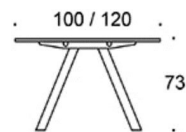

Alku Konferensbord med metallben

Alku konferensbord, ram och ben metall, fast höjd 90 cm. Var vänlig uppge ram och stativ färg vid beställning

	Beskrivning	Vit Laminat	Ek	Ask	Betsad Ask vit/svart
	499M909090Q 90x90 Stativ vit Stativ svart	5,323.51 5,983.50	8,489.31 9,149.15	8,436.91 9,096.75	8,814.03 9,473.87
	499M90Y105 D105 Stativ vit Stativ svart	5,698.93 6,358.77	9,817.00 10,477.20	9,456.47 10,116.30	9,693.40 10,353.20
	499M90Y120 D120 Stativ vit Stativ svart	6,022.52 6,682.36	10,337.70 10,997.50	9,444.31 10,104.10	11,099.70 11,759.50
	499M90Y160 D160 Stativ vit Stativ svart	10,463.30 11,123.10	15,475.10 16,135.00	14,777.00 15,436.90	17,340.10 18,000.00

Frankie

Design Iiro Viljanen

Frankie - Konferensbord med A-ben i metall

Det moderna konferensbordet Frankie med A-format underrede i metall finns tillgänglig i höjderna 73 cm 90 cm och 110 cm. Elluckor som tillhör. Svanenmärkta Eco Frankie-borden finns i begränsat antal storlekar och material.

Svanen ECO Frankie finns i begränsat antal storlekar och material.

Frankie

823A73

Frankie bord, höjd 73 cm, skiva i olika storlekar och material: vit laminat (L11), ekfanér (TA), askfanér (SAP), vitbetsad askfanér (SAP1), svartbetsad askfanér (SAP9), A-ben metall: vit (MP11) eller svart (MP16), Inspiring Colours finns som tillval. Vid önskemål om andra material, storlekar och former kontakta kundservice för offert.