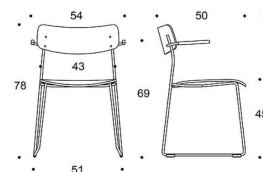

Ella - Medar Armstöd

		Betsad Vit/Svart och färger	Ek	Ask	Valnöt			
	743990							
	Ella oklädd med korta armstöd							
	Svart/vit	4803.10	4865.84	4748.69	4985.84			
	Krom RAL-färg	4819.48 5042.53	4953.32 5105.27	4836.17 4988.12	5072.92 5224.87			
		PG02	PG04	PG05	PG06	PG07	PG08	PG12
	Ella klädd sits. Med korta armstöd.							
	Ek	5009.61	5259.08	5394.16	5558.88	5733.68	5933.36	7206.98
	Ask	4968.44	5217.91	5352.99	5517.71	5692.51	5892.19	7165.81
	Betsad Vit/Svart/ Färger Valnöt	4998.34 5059.61	5247.81 5309.08	5382.87 5444.16	5547.61 5608.88	5722.41 5783.68	5922.09 5983.36	7195.71 7256.98
	Ella klädd sitt och rygg. Med korta armstöd.							
	Ek	5649.85	6008.18	6202.21	6438.81	6689.88	6976.70	8806.08
	Ask	5649.85	6008.18	6202.21	6483.81	6689.88	6976.70	8806.08
	Betsad Vit/Svart/ Färger Valnöt	5649.85 5711.12	6008.16 6069.45	6202.25 6263.48	6438.81 6500.08	6689.88 6751.15	6976.70 7037.97	8806.08 8867.35
	Ella klädd helklädd. Med korta armstöd fyrbensstativ . Helklädd							
		5689.74	6156.93	6409.89	6718.38	7045.72	7419.68	9804.82