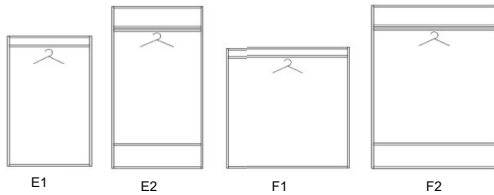

Capa

Stommen finns i vit eller svart, sockel 22 mm, 100 mm eller benställning 100 mmm

Art.nr	Stomme	Vit	Svart
A1/Sockel 22mm		1546.90	1902.63
A1/Ben 100mm		1893.46	2249.15
A1/Sockel 100mm		2999.08	3201.60
B1/Sockel 22mm		1994.44	2343.37
B1Ben 100mm		2341.00	2689.93
B1/Sockel 100mm		3446.62	3642.35
C1/Sockel 22mm		2272.78	2815.40
C1/Ben 100mm		2619.34	3461.96
C1/Sockel 100mm		3724.96	4114.37
C2/Sockel 22mm		1779.57	1875.33
C2/Ben 100mm		2766.10	3489.86
C2/Sockel 100mm		3871.72	4442.37
D1/Sockel 22mm		2549.68	3142.04
D1/Ben 100mm		2896.24	3488.60
D1/sockel 100mm		3807.24	4196.65
D2/Sockel 22mm		2948.42	3869.50
D2/Ben 100mm		3294.90	4216.09
D2/Sockel 100mm		4400.60	5168.45
E1/Sockel 22mm		3582.92	4017.17
E1/Ben 100mm		4276.04	4710.29
E1/Sockel 100mm		6487.28	6615.11
E2/Sockel 22mm		4569.74	5370.36
E2/Ben 100mm		5262.86	6063.48
E2/Sockel 100mm		7474.10	7968.30
F1/Sockel 22mm		4585.30	5091.00
F1/Ben 100mm		5384.62	5890.32
F1/Sockel 100mm		7667.66	8061.76
F2/Sockel 22mm		6215.18	7146.85
F2/Ben 100 mm		7014.81	7946.17
F2/Sockel 100 mm		9297.54	10117.60