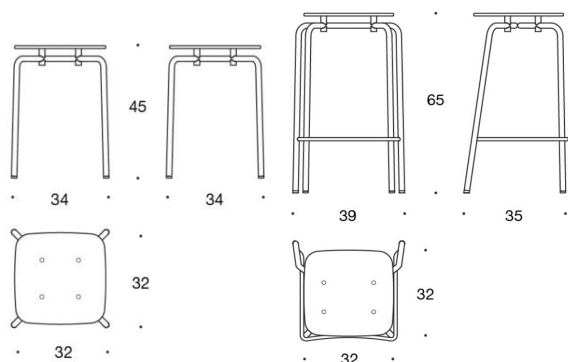

Grip NxT

Stativ: Grå, vit, svart eller Inspiring Colours. Formpressad sits i laminat: ek- eller björkmönster, vit, grå, grön, orange och turkos.
Klädd sittkudde finns. Kan hängas utan några extra tillbehör. Stapelbar.
Önskat standardlaminat måste anges vid beställning.

Beskrivning	Ek	Björk	Vit	Grå	Grön	Turkos	
NxT0045 Grip NxT låg pall, valfritt standardlaminat, sitthöjd 45 cm	Grå	1,460.36	1,460.36	1,460.36	1,460.36	1,460.36	
	Vit	1,460.36	1,460.36	1,460.36	1,460.36	1,460.36	
	Svart	1,460.36	1,460.36	1,460.36	1,460.36	1,460.36	
							1,460.36

NxT0065 Grip NxT låg pall, valfritt standardlaminat, höjd 65 cm	Grå	1,832.32	1,832.32	1,832.32	1,832.32	1,832.32	
	Vit	1,832.32	1,832.32	1,832.32	1,832.32	1,832.32	
	Svart	1,832.32	1,832.32	1,832.32	1,832.32	1,832.32	

Beskrivning	PG02	PG04	PG05	PG06	PG07	PG08	PG12	
NxT0045C Grip NxT låg pall, höjd 45 cm, klädd sits	Grå	1,507.71	1,689.14	1,787.38	1,907.18	2,034.31	2,179.53	3,105.08
	Vit	1,507.71	1,689.14	1,787.38	1,907.18	2,034.31	2,179.53	3,105.08
	Svart	1,507.71	1,689.14	1,787.38	1,907.18	2,034.31	2,179.53	3,105.08

NxT0065C Grip NxT låg pall, höjd 65 cm, klädd sits	Grå	1,879.67	2,061.10	2,159.34	2,279.14	2,406.27	2,551.49	3,477.76
	Vit	1,879.67	2,061.10	2,159.34	2,279.14	2,406.27	2,551.49	3,477.76
	Svart	1,879.67	2,061.10	2,159.34	2,279.14	2,406.27	2,551.49	3,477.76

NXT0045

NXT0065