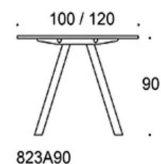

Frankie

Frankie bord, höjd 90 cm, skiva i olika storlekar och material: vit laminat (L11), ekfanér (TA), askfanér (SAP), vitbetsad askfanér (SAP1), svartbetsad askfanér (SAP9), A-ben metall: vit (MP11) eller svart (MP16), Inspiring Colours finns som tillval. Vid önskemål om andra material, storlekar och former kontakta kundservice för offert.

	Beskrivning	Vit laminat	Ek, Ask	Betsad ask vit, svart
	823A90240120 Frankie A-ben 240x120 cm, höjd 90 cm, går att få med 1 st kabellucka som tillval Vit Svart	12,439.63 14,887.65	19,016.13 21,464.15	19,604.31 22,052.33
	823A90360120 Frankie A-ben 360x120 cm, höjd 90 cm, går att få med 2 st kabelluckor som tillval Vit Svart	19,369.29 23,358.67	29,854.33 33,843.71	31,562.07 35,551.45
	823A90480120 Frankie A-ben 480x120 cm, höjd 90 cm, går att få med 2 st kabelluckor som tillval Vit Svart	22,375.89 26,542.39	35,528.89 39,695.39	36,705.25 40,871.75
	823A90720120 Frankie A-ben 720x120 cm, höjd 90 cm, går att få med 3 st kabelluckor som tillval Vit Svart	32,536.23 38,421.21	52,265.73 58,150.71	54,030.27 59,915.25

Frankie bord, höjd 90 cm, skiva i olika storlekar och material: vit laminat (L11), ekfanér (TA), askfanér (SAP), vitbetsad askfanér (SAP1), svartbetsad askfanér (SAP9), A-ben metall: vit (MP11) eller svart (MP16), Inspiring Colours finns som tillval. Vid önskemål om andra material, storlekar och former kontakta kundservice för offert.