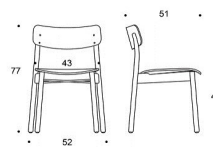

Ella - Universalstol med träben

Laminat: vit eller svart. Faner: ek, valnöt, ask eller betsad ask (svart, vit, röd, grön, brun, greige) Sitt höjd 45cm. Klädselalternativ: utan klädsel Armstöd: svart plast Träben: ek, ask eller betsad ask (svart, vit, röd, grön, brun, greige).