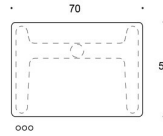

Jojo H-Stativ

Bordsskiva finns i björk, vit och grå laminat, ekfaner. Stativ finns i grå, vit, svart färg. Höjdjustering med gasfjäder eller elektriskt, Låsbara hjul eller justerbara glidfötter, rundade hörn (ek endast med skarpa hörn), Kantband i laminerade bordsskivor

70-115 *
65-128 **