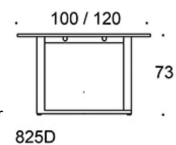

Frankie

Frankie bord, höjd 73 cm, skiva i olika storlekar och material: vit laminat (L11), ekfanér (TA), askfanér (SAP), vitbetsad askfanér (SAP1), svartbetsad askfanér (SAP9), U-ben metall: vit (MP11), svart (MP16) eller krom (KR), Inspiring Colours finns som tillval. Vid önskemål om andra material, storlekar och former kontakta kundservice för offert.

	Beskrivning	Vit laminat	Ek, Ask	Betsad ask vit, svart
	825D73360140B Frankie bänkbord med U-ben 360x140 cm, höjd 73 cm, går att få med 4x2 st eluttag som tillval			
	Vit	23 382,03	39 273,23	41 097,51
	Svart	25,240.40	41,131.60	42,955.90
	825D73420140B Frankie bänkbord med U-ben 420x140 cm, höjd 73 cm, går att få med 6x2 st eluttag som tillval			
	Vit	32 420,63	54 651,77	56 974,31
	Svart	35 028,83	57 259,97	59 582,51
	825D73540140B Frankie bänkbord med U-ben 540x140 cm, höjd 73 cm, går att få med 6x2 st eluttag som tillval			
	Vit	35,245.50	59 082,29	61 818,71
	Svart	38 033,03	61 869,83	64 606,25