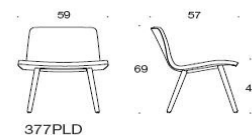

377PLD

Sola, helklädd, låg rygg, utan armstöd, träben

Ek (TA)
Ask (SAP)
Betsad ask vit (SAP1)
Betsad ask svart (SAP9)

Beskrivning	PG02	PG04	PG05	PG06	PG07	PG08	PG12
Ek (TA)	5,302.15	5,710.37	5,931.41	6,200.96	6,486.00	6,813.74	8,897.84
Ask (SAP)	5,302.15	5,710.37	5,931.41	6,200.96	6,486.00	6,813.74	8,897.84
Betsad ask vit (SAP1)	5,002.59	5,410.81	5,631.85	5,901.40	3,187.00	6,514.18	8,598.28
Betsad ask svart (SAP9)	5,002.59	5,410.81	5,631.85	5,901.40	3,187.00	6,514.18	8,598.28

Sola Loungestol med pelarfot

Helklädd. Låg rygg. Roterande pelarfot: vit, svart, krom eller Inspiring Colours (på offert). Sitthöjd 42 cm.