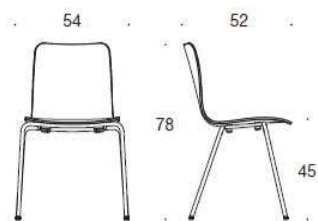

Sola Universalstol

Material sittskal: ek, ask eller betsad ask svart eller vit. Fyrbensstativ: vit, svart, krom eller Inspiring colours (på offert). Filttassar. Stapelbar. Radkopplingsbeslag & transportvagn finns som tillval.

	Beskrivning	Oklädd
	377A	
	Sola, oklädd, utan armstöd, Fyrbensstativ, Ekfanér.	
	Stativ svart/vit	3570,93
	Stativ krom	3633,00
	Askfanér	
	Stativ svart/vit	3510,2
	Stativ krom	3572,27
	Askfanér betsad natur vit	
	Stativ svart/vit	3683,27
	Stativ krom	3745,34
	378A	
	Sola, oklädd, med armstöd, Fyrbensstativ, Ekfanér.	
	Stativ svart/vit	4500,75
	Stativ krom	4626,58
	Askfanér	
	Stativ svart/vit	4440,02
	Stativ krom	4565,85
	Askfanér betsad natur vit	
	Stativ svart/vit	4613,09
	Stativ krom	4738,92
Askfanér betsad svart		
Stativ svart/vit	4493,34	
Stativ krom	4619,17	

377A (AC/ABC/AD)