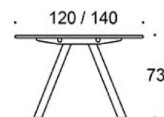

Frankie

Frankie bänkbord, höjd 73 cm, skiva i olika storlekar och material: vit laminat (L11), ekfanér (TA), askfanér (SAP), vitbetsad askfanér (SAP1), svartbetsad askfanér (SAP9), A-ben metall: vit (MP11) eller svart (MP16), Inspiring Colours finns som tillval. Vid önskemål om andra material, storlekar och former kontakta kundservice för offert.

	Beskrivning	Vit laminat	Ek, Ask	Betsad ask vit, svart
	823A73140120B Frankie bänkbord med A-ben 140x120 cm, höjd 73 cm, går att få med 2x2 st eluttag som tillval Vit Svart	9,905.33 12,196.10	16,993.20 18,722.40	17,194.70 19,485.50
	823A73160120B Frankie bänkbord med A-ben 160x120 cm, höjd 73 cm, går att få med 2x2 st eluttag som tillval Vit Svart	10,293.00 12,613.30	16,697.20 19,017.50	17,954.80 20,272.20
	823A73180120B Frankie bänkbord med A-ben 180x120 cm, höjd 73 cm, går att få med 2x2 st eluttag som tillval Vit Svart	10,643.90 12,995.20	17,586.60 19,938.00	18,539.40 20,890.70
	823A73200120B Frankie bänkbord med A-ben 200x120 cm, höjd 73 cm, går att få med 2x2 st eluttag som tillval Vit Svart	11,612.30 13,992.50	18,618.30 20,998.50	19,624.90 22,005.10
	823A73280120B Frankie bänkbord med A-ben 280x120 cm, höjd 73 cm, går att få med 4x2 st eluttag som tillval Vit Svart	17,541.20 21,456.40	30,593.70 34,508.90	32,119.80 36,035.10
	823A73320120B Frankie bänkbord med A-ben 320x120 cm, höjd 73 cm, går att få med 4x2 st eluttag som tillval Vit Svart	18,315.10 22,292.30	31,123.60 35,100.80	33,632.90 37,610.10
	823A73360120B Frankie bänkbord med A-ben 360x120 cm, höjd 73 cm, går att få med 4x2 st eluttag som tillval Vit Svart	19,018.20 23,053.00	32,908.80 36,938.60	34,809.30 38,844.10
	823A73400120B Frankie bänkbord med A-ben 400x120 cm, höjd 73 cm, går att få med 4x2 st eluttag som tillval Vit Svart	20,953.90 25,053.50	34,965.80 39,065.50	36,979.10 41,078.80
	823A73420120B Frankie bänkbord med A-ben 420x120 cm, höjd 73 cm, går att få med 6x2 st eluttag som tillval Vit Svart	26,839.70 32,349.80	46,418.50 51,928.60	48,707.70 54,217.80