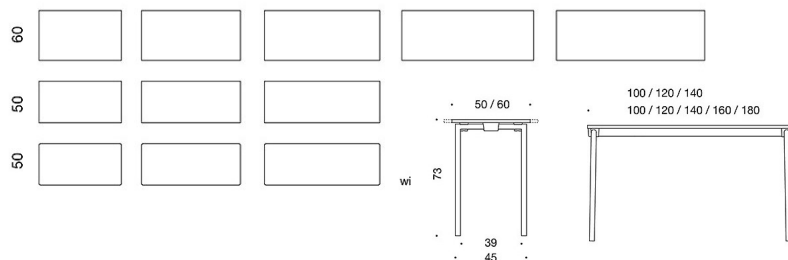

Alku Fällbord

Alku fällbord, höjd 72 cm, stativ med låsbara hjul

Art.nr	Beskrivning	Vit Laminat	Grå Laminat	Ek
120x60	Stativ vit, grå eller svart	7,233.43	7,815.74	7,449.14
140x60	Stativ vit, grå eller svart	7,371.34	7,955.52	7,651.88
160x60	Stativ vit, grå eller svart	7,889.64	9,091.55	8,302.73
180x60	Stativ vit, grå eller svart	8,030.38	9,532.46	8,537.10
120x70	Stativ vit, grå eller svart	7,614.26	8,495.76	7,837.24
140x70	Stativ vit, grå eller svart	7,827.24	8,628.91	7,876.43
160x70	Stativ vit, grå eller svart	8,375.79	9,354.08	8,845.47
180x70	Stativ vit, grå eller svart	8,588.02	9,549.87	8,836.61
120x80	Stativ vit, grå eller svart	7,675.61	8,337.02	7,853.99
140x80	Stativ vit, grå eller svart	7,897.54	8,544.75	8,114.50
160x80	Stativ vit, grå eller svart	8,464.35	9,152.95	8,828.09
180x80	Stativ vit, grå eller svart	8,673.11	9,328.64	9,135.84

Snap

Snap - Fällbord

Fällbordet Snap passar i olika arbets- och lärmiljöer som behöver vara flexibla, såsom grupparbetsrum samt lobbyutrymmen och restauranger. Bordet är stabilt och går lätt att flytta tack vare de dolda hjulen. När det är hopfällt ligger benen omlott mot bordsskivan och tar upp väldigt lite utrymme. Snap är kompatibel med stolen Grip NxT, som är upphängningsbar.

Snap

Snap, bordsskiva finns i vit laminat, grå laminat eller björklaminat. Stålunderrede med 4 ben i vit eller svart. (trevärdigt), fast höjd 72 cm. Stativet har dolda hjul som gör det enkelt att flytta. 1 person kan enkelt fälla ihop och packa borden på transportvagnen.