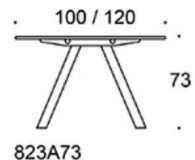

Frankie

Frankie bord, höjd 73 cm, skiva i olika storlekar och material: vit laminat (L11), ekfanér (TA), askfanér (SAP), vitbetsad askfanér (SAP1), svartbetsad askfanér (SAP9), A-ben metall: vit (MP11) eller svart (MP16), Inspiring Colours finns som tillval. Vid önskemål om andra material, storlekar och former kontakta kundservice för offert.

	Beskrivning	Vit laminat	Ek, Ask	Betsad ask vit, svart
	823A73240120 Frankie A-ben 240x120 cm, höjd 73 cm, går att få med 1 st kabellucka som tillval Vit Svart	12,252.15 14,692.05	18828.65 21268.55	19,416.83 21,856.73
	823A73360120 Frankie A-ben 360x120 cm, höjd 73 cm, går att få med 2 st kabelluckor som tillval Vit Svart	19,088.07 23,065.27	29,573.11 33,550.31	31,280.85 35,258.05
	823A73480120 Frankie A-ben 480x120 cm, höjd 73 cm, går att få med 2 st kabelluckor som tillval Vit Svart	22,094.67 26,248.99	35,247.67 39,401.99	36,424.03 40,578.35
	823A73720120 Frankie A-ben 720x120 cm, höjd 73 cm, går att få med 3 st kabelluckor som tillval Vit Svart	32,161.27 38,030.01	51,890.77 57,759.51	53,655.31 59,424.05