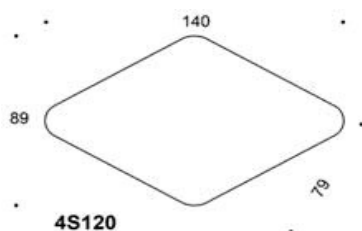

Salmiakki

Design Iiro Viljanen

Salmiakki - Elev- och grupparbetsbord

Salmiakki är väldigt mångsidigt bord, med plats för upp till fyra personer. Borden kan formas till olika kombinationer och passar bra för såväl individuellt arbete som par- och grupparbete. Finns med höjdjustering eller fast höjd, med eller utan hjul.