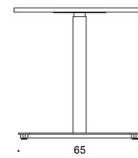

Jojo H-Stativ

Bordsskiva finns i björk, vit och grå laminat, ekfaner. Stativ finns i grå, vit, svart färg. Höjdjustering med gasfjäder eller elektriskt, Låsbara hjul eller justerbara glidfötter, rundade hörn (ek endast med skarpa hörn), Kantband i laminerade bordsskivor

70-115 *
65-128 **