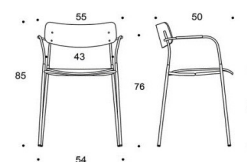

Ella - Universalstol med fyrbensstativ

Långa Armstöd

	Betsad Vit/Svart och	Ek	Ask	Valnöt				
	Ella Oklädd. Med långa armstöd fyrbensstativ. Svart/vit	5760.47	5823.2	5706.06	5942.81			
	Krom	5826.64	5889.4	5787.23	6008.98			
	Ral färger	5989.87	6052.6	5935.46	6172.21			
		PG02	PG04	PG05	PG06	PG07	PG08	PG12
	Ella klädd sits. Med långa armstöd fyrbensstativ.							
	Ek	5956.95	6206.42	6341.5	6506.22	6681.02	6880.7	8154.32
	Ask	5915.58	6165.25	6300.3	6465.05	6639.5	6839.5	8113.15
	Betsad Vit/Svart/ Färger	5945.68	6195.15	6330.2	6494.95	6669.75	6869.5	8143.05
	Valnöt	6006.95	6256.42	6391.5	6556.22	6731.02	6930.7	8204.32
	Ella klädd sits och rygg. Med långa armstöd fyrbensstativ							
	Ek	6752.09	7110.42	7304.5	7541.05	7792.12	8078.9	9908.32
	Ask	6752.09	7110.42	7304.5	7541.05	7792.12	8078.9	9908.32
	Betsad Vit/Svart/ Färger	6752.09	7110.42	7304.5	7541.05	7792.12	8078.9	9908.32
	Valnöt	6813.36	7171.69	7365.7	7602.32	7853.39	8140.2	9969.59
	Ella helklädd. Med långa armstöd fyrbensstativ							
	Helklädd	6637.08	7104.27	7353.2	7665.72	7997.06	8367	10752.2