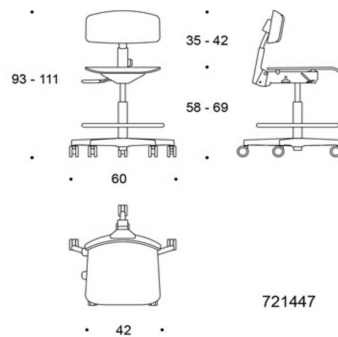

Elly

Design Iiro Viljanen

Elly - Höjdjusterbar universal- och arbetsstol

Arbetsstolen Elly är lämplig för både lär- och arbetsmiljöer. Stolens justeringsalternativ garanterar en bra sittställning för alla. Sits- och rygglädseln ger också extra komfort utöver justeringarna.