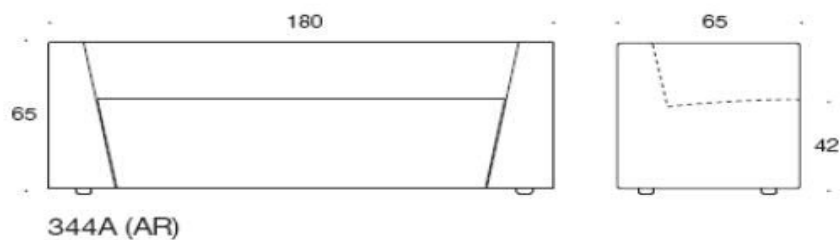

Bit

Bit soffan är helklädd och man kan välja att klä i två olika tyger. Fåtöljen har glidknappar men går även att få med svängbara hjul för att underlätta flytt.

	Beskrivning	PG02	PG04	PG05	PG06	PG07	PG08	PG12
	344A							
	Bit fåtölj, enfärgad							
	Med Ben (A)	17,247.40	20,059.60	21,583.00	23,439.20	25,409.60	27,660.60	42,080.80
	Med Hjul (AR)	17,247.40	20,059.60	21,583.00	23,439.20	25,409.60	27,660.60	42,080.80
	344A2							
	Bit fåtölj, tvåfärgad							
	Med Ben (A2)	17,247.40	20,059.60	21,583.00	23,439.20	25,409.60	27,660.60	42,080.80
	Med Hjul (A2R)	17,247.40	20,059.60	21,583.00	23,439.20	25,409.60	27,660.60	42,080.80