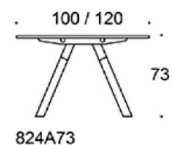

Frankie

Frankie bord, höjd 73 cm, skiva i olika storlekar och material: vit laminat (L11), ekfanér (TA), askfanér (SAP), vitbetsad askfanér (SAP1), svartbetsad askfanér (SAP9), A-ben i trä: ekfanér (TA), askfanér (SAP), vitbetsad askfanér (SAP1), svartbetsad askfanér (SAP9), benens fästen vitt, går att få i svart vid förfrågan. Vid önskemål om andra material, storlekar och former kontakta kundservice för offert.

	Beskrivning	Vit laminat	Ek, Ask	Betsad ask vit, svart
	824A73600100			
	Frankie A-ben 600x100 cm, höjd 73 cm, går att få med 3 st kabelluckor som tillval			
	Ek	36,243.70	53,506.70	53,351.60
	Ask	32,653.88	49,916.81	49,761.80
	Betsad ask svart (SAP9) eller vit (SAP1)	32,999.40	50,262.33	50,107.32

Frankie

Frankie bord, höjd 73 cm, skiva i olika storlekar och material: vit laminat (L11), ekfanér (TA), askfanér (SAP), vitbetsad askfanér (SAP1), svartbetsad askfanér (SAP9), A-ben i trä: ekfanér (TA), askfanér (SAP), vitbetsad askfanér (SAP1), svartbetsad askfanér (SAP9), benens fästen vitt, går att få i svart vid förfrågan. Vid önskemål om andra material, storlekar och former kontakta kundservice för offert.