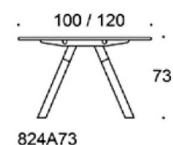

Frankie

Frankie bord, höjd 73 cm, skiva i olika storlekar och material: vit laminat (L11), ekfanér (TA), askfanér (SAP), vitbetsad askfanér (SAP1), svartbetsad askfanér (SAP9), A-ben i trä: ekfanér (TA), askfanér (SAP), vitbetsad askfanér (SAP1), svartbetsad askfanér (SAP9), benens fästen vitt, går att få i svart vid förfrågan. Vid önskemål om andra material, storlekar och former kontakta kundservice för offert.

	Beskrivning	Vit laminat	Ek, Ask	Betsad ask vit, svart
	824A73120			
	Frankie A-ben Ø120 cm, höjd 73 cm, går att få med 1 st kabellucka 30 cm som tillval			
	Ek	12,068.60	15,670.50	12,955.00
	Ask	10,273.70	13,875.57	14,897.72
	Betsad ask svart (SAP9) eller vit (SAP1)	10,446.46	14,048.33	15,070.48

	824A73160			
	Frankie A-ben Ø160 cm, höjd 73 cm, går att få med 1 st kabellucka som tillval			
	Ek	18,085.30	23,097.20	24,962.20
	Ask	16,290.39	21,302.25	23,167.25
	Betsad ask svart (SAP9) eller vit (SAP1)	16,463.15	21,475.01	23,340.01

Frankie bord, höjd 73 cm, skiva i olika storlekar och material: vit laminat (L11), ekfanér (TA), askfanér (SAP), vitbetsad askfanér (SAP1), svartbetsad askfanér (SAP9), A-ben i trä: ekfanér (TA), askfanér (SAP), vitbetsad askfanér (SAP1), svartbetsad askfanér (SAP9), benens fästen vitt, går att få i svart vid förfrågan. Vid önskemål om andra material, storlekar och former kontakta kundservice för offert.