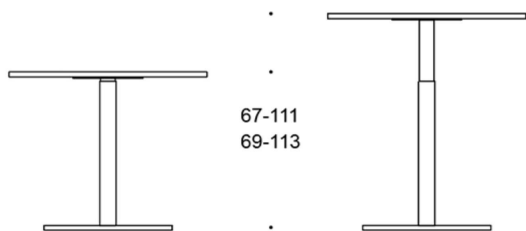

Spot

Skivan finns i tre storlekar och går att få i björk-, bok- eller ek fanér & vitt, ljusgrått och björkmönstrat laminat. Stativet finns i vit, svart eller grå och har en manuellt justerbar gaspelare med höjdjustering: stativ med hjul 69-113 cm, stativ med glidknappar 67-111 cm. Bordsskärm, frontpanel och glidknappar finns som tillval.

	Beskrivning	Björk	Vit & Ljusgrå laminat	Björk Laminat	Ekfanér
	494Y70 Spot hjälpbord, Ø70 cm, med höjdjustering, hjul				
	Stativ vit	9811.82	10070.40	10209.40	9876.68
	Stativ svart	9811.82	10070.40	10209.40	9876.68
	Stativ grå	9811.82	10070.40	10209.40	9876.68
	Stativ krom	12579.70	12838.30	12977.30	12644.60
	9494Y85 Spot hjälpbord, Ø85 cm, med höjdjustering, hjul				
	Stativ vit	1052.2	10401.3	10537.7	10232.5
	Stativ svart	1052.2	10401.3	10537.7	10232.5
	Stativ grå	1052.2	10401.3	10537.7	10232.5
	Stativ krom	12920.1	13169.2	13305.6	13000.4
	4940705 Spot hjälpbord, 70x50 cm, med höjdjustering, hjul				
	Stativ vit	9601.81	9584,72	10314.7	9609.1
	Stativ svart	9601.81	9584,72	10314.7	9609.1
	Stativ grå	9601.81	9584,72	10314.7	9609.1
	Stativ krom	12369.7	12352,61	13082.6	12377.6