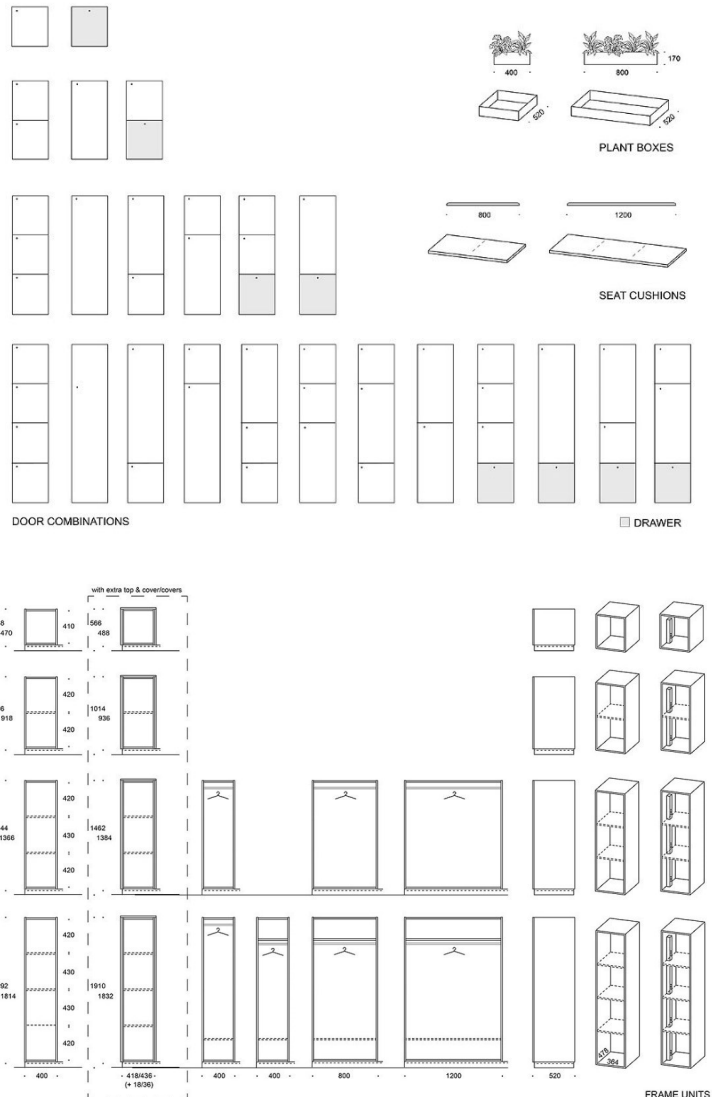

Capa

Material

Stomme och hyllor: vit och svart melamin, Dörrar: ekfanér/TA eller melamin (vit/M1, svart/MU16, ljusgrå/MU43, mörkgrå/MU38, beige/MU37, turkos/MU32, grön/MU31 och orange/MU36). Extra överdelar: vit och svart melamin och ekfanér, Extra ändar: vit och svart melamin och ekfanér, Extra bakpaneler: vit, svart och ek melamin, Sockelalternativ: 22 mm svart bottenplatta, 100 mm sockel vit och svart melamin och ekfanér eller 100 mm svarta fötter. Låstyper: nyckellås, mekaniskt kodlås, elektroniskt kodlås och RFID-lås.

Egenskaper

- Finns i 2-6 torn breda
- 3 olika sockelalternativ
- 4 förvaringstorn och dörrar i olika höjder
- Möjligt att välja torn med olika höjder bredvid varandra på samma sockel
- Dörrarna finns med eller utan lås
- Skåp kan färdigställas med extra överdelar, växtramar eller sittdynor
- Klädställning i 80 cm och 120 cm kan väljas för förvaring av kläder

Tillbehör

- Klädställning
- Tillägghyllor
- Täcksskivor
- Postfack till skåpsdörr (vit eller svart)
- Sittdyna