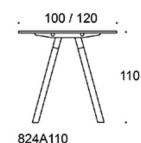

Frankie

Frankie bord, höjd 110 cm, skiva i olika storlekar och material: vit laminat (L11), ekfanér (TA), askfanér (SAP), vitbetsad askfanér (SAP1), svartbetsad askfanér (SAP9), A-ben i trä: ekfanér (TA), askfanér (SAP), vitbetsad askfanér (SAP1), svartbetsad askfanér (SAP9), benens fästen vitt, går att få i svart vid förfrågan. Vid önskemål om andra material, storlekar och former kontakta kundservice för offert.

		Beskrivning	Vit laminat	Ek, Ask	Betsad ask vit, svart
	120	824A110120 Frankie A-ben Ø120 cm, höjd 110 cm, går att få med 1 st kabellucka som tillval			
		Ek	13,853.18	17,455.50	18,477.20
		Ask	11,361.58	14,963.5	15,985.60
		Betsad ask svart (SAP9) eller vit (SAP1)	11,625.82	15,227.69	16,249.84
	160	824A110160 Frankie A-ben Ø160 cm, höjd 110 cm, går att få med 1 st kabellucka som tillval			
		Ek	19,869.90	24,881.70	26,746.70
		Ask	17,378.27	22,390.13	24,255.13
		Betsad ask svart (SAP9) eller vit (SAP1)	17,642.51	22,654.37	24,519.37
		824A110200 Frankie A-ben Ø200 cm, höjd 110 cm, går att få med 1 st kabellucka som tillval			
		Ek	22,425.70	31,837.60	32,358.60
		Ask	19,934.05	29,345.95	29,867.03
		Betsad ask svart (SAP9) eller vit (SAP1)	20,198.29	29,610.19	30,131.27
		824A110240 Frankie A-ben Ø240 cm, höjd 110 cm, går att få med 1 st kabellucka som tillval			
		Ek	24,018.30	3,500.30	37,656.80
		Ask	21,526.65	32,808.67	35,165.21
		Betsad ask svart (SAP9) eller vit (SAP1)	21,790.89	33,072.91	35,429.45