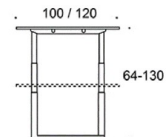

Frankie

Frankie bord, höjjustering med el 64-130 cm, skiva i olika storlekar och material: vit laminat (L11), ekfanér (TA), askfanér (SAP), vitbetsad askfanér (SAP1), svartbetsad askfanér (SAP9), U-ben med elektrisk höjjustering metall: vit (MP11) eller svart (MP16). Vid önskemål om andra material, storlekar och former kontakta kundservice för offert.