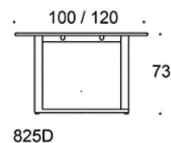

Frankie

Frankie bord, höjd 73 cm, skiva i olika storlekar och material: vit laminat (L11), ekfanér (TA), askfanér (SAP), vitbetsad askfanér (SAP1), svartbetsad askfanér (SAP9), U-ben metall: vit (MP11), svart (MP16) eller krom (KR), Inspiring Colours finns som tillval. Vid önskemål om andra material, storlekar och former kontakta kundservice för offert.

	Beskrivning	Vit laminat	Ek, Ask	Betsad ask vit, svart
	825D73360120B Frankie bänkbord med U-ben 360x120 cm, höjd 73 cm, går att få med 4x2 st eluttag som tillval	Vit 21 151,47 Svart 23 009,83	35 036,99 36 895,35	36 942,55 38 800,91
	825D73400120B Frankie bänkbord med U-ben 400x120 cm, höjd 73 cm, går att få med 4x2 st eluttag som tillval	Vit 23 087,10 Svart 25 010,35	37 099,07 39 022,31	39 112,31 41 035,55
	825D73420120B Frankie bänkbord med U-ben 420x120 cm, höjd 73 cm, går att få med 6x2 st eluttag som tillval	Vit 29 684,03 Svart 32 292,23	49 262,81 51 871,01	51 552,05 54 160,25
	825D73480120B Frankie bänkbord med U-ben 480x120 cm, höjd 73 cm, går att få med 6x2 st eluttag som tillval	Vit 30 845,00 Svart 33 546,11	50 057,69 52 758,83	53 821,61 56 522,75
	825D73540120B Frankie bänkbord med U-ben 540x120 cm, höjd 73 cm, går att få med 6x2 st eluttag som tillval	Vit 31 899,65 Svart 34 687,19	52 727,93 55 515,47	55 586,27 58 373,81
	825D73600120B Frankie bänkbord med U-ben 600x120 cm, höjd 73 cm, går att få med 6x2 st eluttag som tillval	Vit 34 803,11 Svart 37 687,97	55 821,05 58 705,91	58 840,91 61 725,77
	825D73140140B Frankie bänkbord med U-ben 140x140 cm, höjd 73 cm, går att få med 2x2 st eluttag som tillval	Vit 11 942,23 Svart 14 676,61	20 359,29 21 199,15	20 424,25 21 264,11
	825D73180140B Frankie bänkbord med U-ben 180x140 cm, höjd 73 cm, går att få med 2x2 st eluttag som tillval	Vit 13 181,29 Svart 14 081,67	21 126,89 22 027,27	22 039,03 22 939,41
	825D73280140B Frankie bänkbord med U-ben 280x140 cm, höjd 73 cm, går att få med 4x2 st eluttag som tillval	Vit 21 498,79 Svart 23 237,59	36 319,55 38 058,35	37 867,91 39 606,71