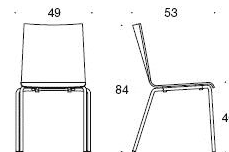

Form Universalstol fyrbensstativ

Material i sits: björk, ek, laminat (vit eller svart) Alternativ klädsel: utan klädsel, sits och rygg i separat klädsel, helklädd. Stativ: grå, krom, Inspiring Colours. Filttassar. Armstöd i svart plast

	Beskrivning	Oklädd							
	2805A								
	Form fyrbensstativ utan klädsel.								
	Stativ grå								
	Stomme Björk		1691,6						
	Stomme Ek		1874,44						
	Stomme Vit		1916,1						
	Svart laminat		1907,43						
	Stativ krom								
	Stomme Björk		2033,7						
	Stomme Ek		2216,54						
Stomme Vit		2258,2							
Svart laminat		2249,53							
	Beskrivning	PG02	PG04	PG05	PG06	PG07	PG08	PG12	
	2805AC								
	Form fyrbensstativ med klädd sits.								
	Stativ grå								
	Stomme Björk	2299,18	2525,97	2648,78	2798,53	2957,43	3138,96	4296,8	
	Stomme Ek	2482,03	2708,82	2831,62	2981,38	3140,28	3321,81	4479,64	
	Stomme Vit	2523,68	2750,47	2873,28	3023,23	3181,93	3363,46	4521,3	
	Stomme Svart	2515,03	2741,82	2864,62	3014,47	3173,27	3354,8	4512,64	
	Stativ krom								
	Stomme Björk	2641,28	2868,07	2990,88	3140,62	3299,53	3481,06	4638,89	
	Stomme Ek	2824,14	3050,93	3173,73	3323,48	3482,38	3663,81	4821,72	
Stomme Vi	2865,78	3092,57	3215,38	3365,12	3524,03	3705,56	4863,39		
Stomme Svart	2857,12	3083,91	3206,72	3356,47	3515,37	3696,9	4854,73		
	2805ABC								
	Form fyrbensstativ med klädd sits och ryggstöd.								
	Stativ grå								
	Stomme Björk	2872,58	3326,16	3571,76	3871,26	4189,07	4552,13	6867,8	
	Stomme Ek	3055,43	3509,01	3757,61	4054,11	4371,92	4734,98	7050,65	
	Stomme Vit	3097,08	3550,66	3796,26	4095,76	4413,57	4776,63	7092,3	
	Stomme Svart	3088,42	3542	3787,6	4087,1	4404,91	4767,97	7083,64	
	Stativ krom								
	Stomme Björk	3214,68	3668,26	3913,86	4213,36	4531,17	4894,23	7209,9	
	Stomme Ek	3397,53	3851,11	4096,71	4396,21	4714,02	5077,08	7392,75	
Stomme Vit	3439,18	3892,76	4136,36	4437,86	4755,67	5118,73	7434,4		
Stomme Svart	3430,52	3884,1	4129,7	4429,2	4747,01	5110,07	7425,74		
	2805AD								
	Form fyrbensstativ, helklädd.								
	Stativ grå	2404,98	2838,88	3069,2	3353,72	3655,4	4000,55	6200,44	
	Stativ krom	2747,08	3177,98	3411,3	3695,82	3987,74	4342,65	6542,54