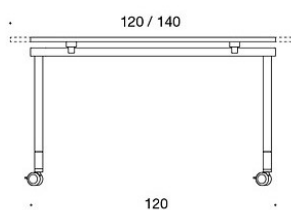

Tillbehör

Eluttag 1,777.40

Alku Fällbord

Design Iro Viljanen

Alku - Fällbord med låsbara hjul

Alku-fällbord passar väl in i olika flexibla arbets- och lärmiljöer. Bordet har en lättanvänd fällmekanism. Borden kan då placeras omlott och tar då upp minimalt med utrymme. Tack vare de låsbara hjulen går det snabbt att flytta bordet.

Alku Fällbord

Alku fällbord, höjd 72 cm, stativ med låsbara hjul

Art.nr	Beskrivning	Vit Laminat	Grå Laminat	Ek
120x60	Stativ vit, grå eller svart	7,233.43	7,815.74	7,449.14
140x60	Stativ vit, grå eller svart	7,371.34	7,955.52	7,651.88
160x60	Stativ vit, grå eller svart	7,889.64	9,091.55	8,302.73
180x60	Stativ vit, grå eller svart	8,030.38	9,532.46	8,537.10
120x70	Stativ vit, grå eller svart	7,614.26	8,495.76	7,837.24
140x70	Stativ vit, grå eller svart	7,827.24	8,628.91	7,876.43
160x70	Stativ vit, grå eller svart	8,375.79	9,354.08	8,845.47
180x70	Stativ vit, grå eller svart	8,588.02	9,549.87	8,836.61
120x80	Stativ vit, grå eller svart	7,675.61	8,337.02	7,853.99
140x80	Stativ vit, grå eller svart	7,897.54	8,544.75	8,114.50
160x80	Stativ vit, grå eller svart	8,464.35	9,152.95	8,828.09
180x80	Stativ vit, grå eller svart	8,673.11	9,328.64	9,135.84