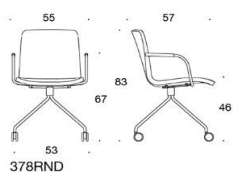

Sola Konferensstol med fyrfotskryss

Helklädd. Hög rygg. Går att få med öppna armstöd, klädda armstöd & nackstöd. Fyrfotskryss i vit, svart, krom eller Inspiring Colours (på offert) med hårda hjul.

Beskrivning	PG02	PG04	PG05	PG06	PG07	PG08	PG11	
378RNKDV Sola, helklädd, hög rygg, med klädda armstöd, fyrbensstativ med hjul	Vit	7614.80	8283.33	8654.18	9099.87	9545.56	10065.20	11327.50
	Svart	7614.80	8283.33	8654.18	9099.87	9545.56	10065.20	11327.50
	Krom	7614.80	8283.33	8654.18	9099.87	9545.56	10065.20	11327.50

377RNKDH Sola, helklädd, hög rygg, med nackstöd, utan armstöd, fyrbensstativ med hjul	Vit	7251.12	7525.00	7950.30	8249.80	8567.61	8930.67	11246.30
	Svart	7251.12	7525.00	7950.30	8249.80	8567.61	8930.67	11246.30
	Krom	8295.95	8749.53	8995.13	9294.63	9612.44	9975.50	12291.20

378RNKDH Sola, helklädd, hög rygg, med nackstöd, med öppna armstöd, fyrbensstativ med hjul	Vit	9081.05	9639.38	10024.90	10429.30	10858.30	11348.40	14474.60
	Svart	9081.05	9639.38	10024.90	10429.30	10858.30	11348.40	14474.60
	Krom	10125.90	10735.80	11068.80	11474.10	11903.10	12393.30	15519.40

378RNKDVH Sola, helklädd, hög rygg, med nackstöd, med klädda armstöd, fyrbensstativ med hjul	Vit	10741.43	11671.60	12151.00	12789.10	13440.60	14184.90	18932.00
	Svart	10741.43	11671.60	12151.00	12789.10	13440.60	14184.90	18932.00
	Krom	10741.43	11671.60	12151.00	12789.10	13440.60	14184.90	18932.00