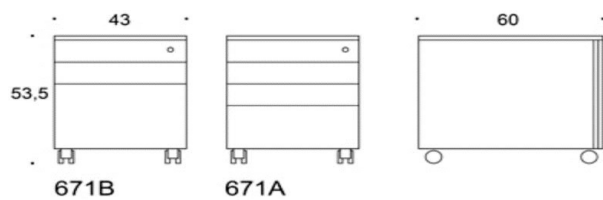

Cupio

Cupio hurts, ram: vit eller grå direktlaminat. Front och toppskiva: björk, ek & vit direktlaminat eller grå direktlaminat. Översta lådan är utrustad med pennförvaring. Centrallås inklusive säkerhetsmekanism.

	Beskrivning front	Björk	Ek	Vit direktlaminat	Grå direktlaminat
	671AR Cupio, 4 lådor, utan handtag				
	Vit direktlaminat	5,020.44	5,054.29	3,600.62	3,605.03
	Grå direktlaminat	5,020.44	5,054.29	3,600.62	3,605.03
	671BR Cupio, 3 lådor, utan handtag				
	Vit direktlaminat	4,198.02	4,227.74	3,039.13	3,043.54
	Grå direktlaminat	4,198.02	4,227.74	3,039.13	3,043.54

Tillbehör

Mellangrä

670VE/57 Lådhandtag	181.23
670SK/57 Draghandtag	311.88