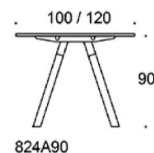

Frankie

Frankie bord, höjd 90 cm, skiva i olika storlekar och material: vit laminat (L11), ekfanér (TA), askfanér (SAP), vitbetsad askfanér (SAP1), svartbetsad askfanér (SAP9), A-ben i trä: ekfanér (TA), askfanér (SAP), vitbetsad askfanér (SAP1), svartbetsad askfanér (SAP9), benens fästen vitt, går att få i svart vid förfrågan. Vid önskemål om andra material, storlekar och former kontakta kundservice för offert.

	Beskrivning	Vit laminat	Ek, Ask	Betsad ask vit, svart
	824A90120			
	Frankie A-ben Ø120 cm, höjd 90 cm, går att få med 1 st kabellucka 30 cm som tillval			
	Ek	12,963.02	16,564.89	17,587.00
	Ask	10,759.34	14,361.20	15,383.36
	824A90160			
	Frankie A-ben Ø160 cm, höjd 90 cm, går att få med 1 st kabellucka som tillval			
	Ek	18,979.70	23,991.60	25,856.60
	Ask	16,776.15	21,787.89	23,652.89
	824A90200			
	Frankie A-ben Ø200 cm, höjd 90 cm, går att få med 1 st kabellucka som tillval			
	Ek	21,535.50	30,947.40	31,468.50
	Ask	19,331.81	28,743.71	29,264.79
	824A90240			
	Frankie A-ben Ø240 cm, höjd 90 cm, går att få med 1 st kabellucka som tillval			
	Ek	23,123.10	34,410.10	36,766.70
	Ask	20,924.41	32,206.43	34,562.97
	Betsad ask svart (SAP9) eller vit (SAP1)	11,017.17	14,619.57	15,641.72
	Betsad ask svart (SAP9) eller vit (SAP1)	17,034.39	22,046.25	23,911.25
	Betsad ask svart (SAP9) eller vit (SAP1)	19,590.17	29,002.07	29,523.15
	Betsad ask svart (SAP9) eller vit (SAP1)	21,182.77	32,464.79	34,821.33