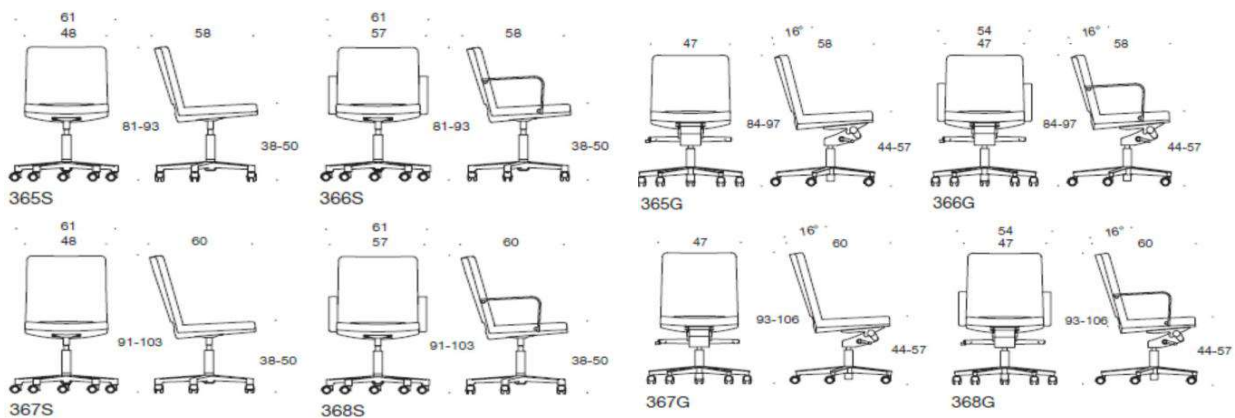

SoftX

Design Julia Läufer, Marcus Keichel

SoftX - Konferensstol med hjul och höjdjustering

Stolen SoftX med hjul är helklädd och finns att få med tiltfunktion. Stolen passar lika bra på arbetsstationen som i konferensrummet. Justerbara SoftX är enkel och elegant.