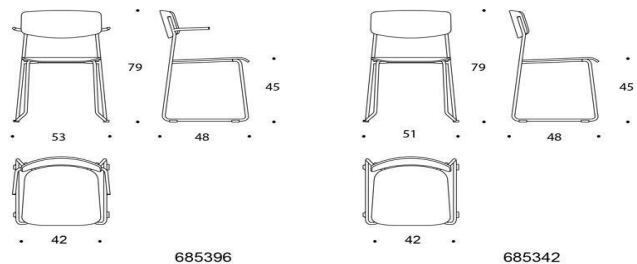

685396		
	Elly stol, rygg och sits laminat, medar med armstöd, radkopplingsbeslag, glidknappar, filt, staplingsbar		
	Krom	2,190.70	2,190.70
	Vit eller svart	2,026.13	2,026.13

	Beskrivning	PG02	PG04	PG05	PG06	PG07	PG08	PG12
	Elly stol, rygg laminat och sits klädd, medar, radkopplingsbeslag, glidknappar, filt, staplingsbar							
	Krom	2,227.98	2,424.60	2,533.68	2,664.77	2,795.85	2,948.70	3,319.94
	Vit eller svart	2,077.36	2,273.98	2,383.06	2,514.15	2,645.23	2,798.08	3,169.32

	685342B							
	Elly stol, rygg och sits klädd, medar, radkopplingsbeslag, glidknappar, filt, staplingsbar							
	Krom	2,468.13	2,782.73	2,957.25	3,166.99	3,376.72	3,621.27	4,215.27
	Vit eller svart	2,317.51	2,632.11	2,806.63	3,016.37	3,226.10	3,470.65	4,064.65

	685396A							
	Elly stol, rygg laminat och sits klädd, medar med armstöd, radkopplingsbeslag, glidknappar, filt, staplingsbar							
	Krom	2,373.03	2,569.65	2,678.73	2,809.82	2,940.90	3,093.75	3,464.99
	Vit eller svart	2,208.46	2,405.09	2,514.16	2,645.25	2,776.33	2,929.18	3,300.42

	685396B							
	Elly stol, rygg och sits klädd, medar med armstöd, radkopplingsbeslag, glidknappar, filt, staplingsbar							
	Krom	2,613.18	2,927.78	3,102.30	3,312.04	3,521.77	3,766.32	4,360.32
	Vit eller svart	2,448.61	2,763.21	2,937.73	3,177.47	3,357.20	3,601.75	4,195.75