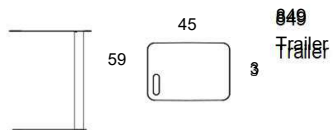

Beskrivning

Vit

Svart

3,044.51

3,044.51