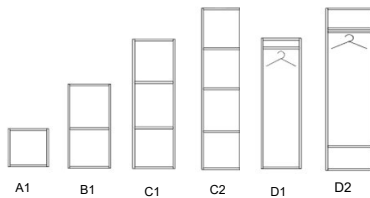

Capa

Stommen finns i vit eller svart, sockel 22 mm, 100 mm eller benställning 100 mmm

Art.nr	Stomme	Vit	Svart
A1/Sockel 22mm		1546.90	1902.63
A1/Ben 100mm		1893.46	2249.15
A1/Sockel 100mm		2999.08	3201.60
B1/Sockel 22mm		1994.44	2343.37
B1Ben 100mm		2341.00	2689.93
B1/Sockel 100mm		3446.62	3642.35
C1/Sockel 22mm		2272.78	2815.40
C1/Ben 100mm		2619.34	3461.96
C1/Sockel 100mm		3724.96	4114.37
C2/Sockel 22mm		1779.57	1875.33
C2/Ben 100mm		2766.10	3489.86
C2/Sockel 100mm		3871.72	4442.37
D1/Sockel 22mm		2549.68	3142.04
D1/Ben 100mm		2896.24	3488.60
D1/sockel 100mm		3807.24	4196.65
D2/Sockel 22mm		2948.42	3869.50
D2/Ben 100mm		3294.90	4216.09
D2/Sockel 100mm		4400.60	5168.45
E1/Sockel 22mm		3582.92	4017.17
E1/Ben 100mm		4276.04	4710.29
E1/Sockel 100mm		6487.28	6615.11
E2/Sockel 22mm		4569.74	5370.36
E2/Ben 100mm		5262.86	6063.48
E2/Sockel 100mm		7474.10	7968.30
F1/Sockel 22mm		4585.30	5091.00
F1/Ben 100mm		5384.62	5890.32
F1/Sockel 100mm		7667.66	8061.76
F2/Sockel 22mm		6215.18	7146.85
F2/Ben 100 mm		7014.81	7946.17
F2/Sockel 100 mm		9297.54	10117.60