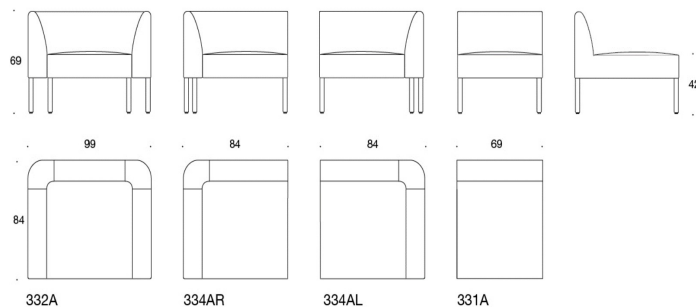

Nooa

Design Antti Kotilainen

Nooa - Fåtölj

Fåtöljen i Nooa-serien är ett trivsamt och bekvämt alternativ för lobbyn eller andra mötesplatser i aktivitetsbaserade kontor. Dess olika versioner gör det möjligt att skapa många typer av kombinationer. Utrustad med hög rygg blir fåtöljen en trevlig sittplats som samtidigt känns privat.