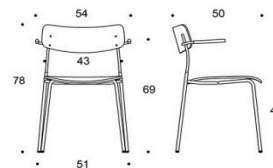

Ella - Universalstol med fyrbensstativ

Raka Armstöd

		Betsad Vit/Svart och färger				Ek	Ask	Valnöt
	743990							
	Ella oklädd med korta armstöd fyrbensstativ							
	Svart/vit	5161.14	5223.9	5106.73	5343.48			
	Krom	5218.49	5281.2	5164.08	5400.83			
	RAL-färg	5390.55	5453.3	5336.14	5572.89			
		PG02	PG04	PG05	PG06	PG07	PG08	PG12
	Ella klädd sits. Med korta armstöd fyrbensstativ.							
	Ek	5357.63	5607.1	5742.2	5906.9	6081.7	6281.4	7555
	Ask	5318.46	5565.93	5701	5865.73	6040.53	6240.2	7513.83
	Betsad Vit/Svart/ Färger	5346.36	5595.83	5730.9	5895.63	6070.43	6270.1	7543.73
	Valnöt	5407.63	5657.1	5792.2	5756.9	6131.7	6331.4	7605
		PG02	PG04	PG05	PG06	PG07	PG08	PG12
	Ella klädd sitt och rygg. Med korta armstöd.							
	Ek	6152.77	6511.1	6705.1	6941.73	7172.8	7479.6	9309
	Ask	6152.77	6511.1	6705.1	6941.73	7172.8	7479.6	9309
	Betsad Vit/Svart/ Färger	6152.77	6511.1	6705.1	6941.73	7172.8	7479.6	9309
	Valnöt	6214.04	6572.37	6766.4	7003	7254.07	7540.9	9370.27
		PG02	PG04	PG05	PG06	PG07	PG08	PG12
	Ella helklädd. Med korta armstöd fyrbensstativ.							
	Helklädd	6037.73	6504.95	6757.9	7066.4	7393.74	7767.7	10152.8