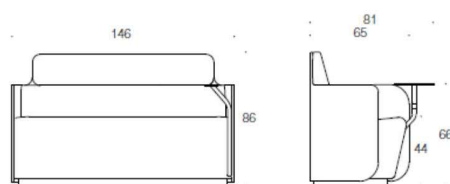

PodSofa

PodSofa, Helklädd sits och skärm. Bas svart
Tillbehör: Laptopbord i vit, svart eller Inspiring Colours. Eluttag.

Textil   **PG02**   **PG04**   **PG05**   **PG06**   **PG07**   **PG08**   **PG12**
2982 (RL=höger, LL=vänster)

Podsofa, låg rygg, asymmetrisk skärm, framdragen höger (RL) eller vänster (LL) sida, kan fås med eller utan hål i skärmen (anges vid beställning), fast bas, går att få med 1 st laptopbord som tillbehör

34,506.60   39,584.70   42,335.40   45,689.80   49,249.30   53,315.60   79,251.10

2982SL

Podsofa, låg rygg, symmetrisk skärm, frandragen skärm båda sidor, kan fås med eller utan hål i skärmen (anges vid beställning), fast bas, går att få med 1 st eller 2 st laptopbord som tillbehör.

35,004.20   40,537.90   43,534.20   47,188.10   51,065.40   55,489.20   83,745.90

Tillbehör

Laptopbord (kan ej eftermonteras)

Svart   1,311.70
Vit   1,311.70