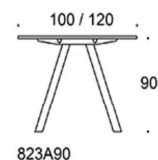

Frankie

Frankie bord, höjd 90 cm, skiva i olika storlekar och material: vit laminat (L11), ekfanér (TA), askfanér (SAP), vitbetsad askfanér (SAP1), svartbetsad askfanér (SAP9), A-ben metall: vit (MP11) eller svart (MP16), Inspiring Colours finns som tillval. Vid önskemål om andra material, storlekar och former kontakta kundservice för offert.

	Beskrivning	Vit laminat	Ek, Ask	Betsad ask vit, svart
	823A90160100 Frankie A-ben 160x100 cm, höjd 90 cm, går att få med 1 st kabellucka som tillval Vit Svart	10,350.67 12,679.15	15,225.64 17,554.12	15,205.36 17,533.84
	823A90200100 Frankie A-ben 200x100 cm, höjd 90 cm, går att få med 1 st kabellucka som tillval Vit Svart	11,157.34 13,545.60	16,911.65 19,299.91	16,859.98 19,248.24
	823A90240100 Frankie A-ben 240x100 cm, höjd 90 cm, går att få med 1 st kabellucka som tillval Vit Svart	12,135.95 14,583.97	18,925.34 21,373.36	18,881.06 21,329.08
	823A9028010030 Frankie A-ben 280x100 cm, höjd 90 cm, går att få med 1 st kabellucka som tillval Vit Svart	12,856.98 15,305.00	20,365.93 22,813.95	20,069.61 22,705.11
	823A90300100 Frankie A- ben 300x100 cm, höjd 90 cm, går att få med 2 st kabelluckor som tillval Vit Svart	19,271.09 23,198.51	27,832.81 31,760.23	27,766.39 31,693.81
	823A90400100 Frankie A-ben 400x100 cm, höjd 90 cm, går att få med 2 st kabelluckor som tillval Vit Svart	19,811.31 23,858.29	31,319.93 35,366.91	31,216.59 35,263.57
	823A90420100 Frankie A- ben 420x100 cm, höjd 90 cm, går att få med 2 st kabelluckor som tillval Vit Svart	22,574.43 26,621.41	34,089.01 31,135.99	33,866.09 37,913.07
	823A90600100 Frankie A-ben 600x100 cm, höjd 90 cm, går att få med 3 st kabelluckor som tillval Vit Svart	28,689.36 34,395.06	45,952.29 51,657.99	45,797.28 51,502.98