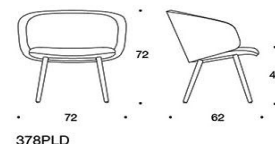

Sola Fåtölj med träben

Helklädd. Klädda armstöd. Låg rygg. Träben: ek, ask eller betsad ask i svart eller vit. Filttassar. Sitthöjd 42 cm.

Beskrivning	PG02	PG04	PG05	PG06	PG07	PG08	PG12
378PLD Sola, helklädd, låg rygg, klädda armstöd, träben							
Ek (TA)	10,725.30	11,745.90	12,298.50	12,972.40	13,654.00	14,504.30	19,714.60
Ask (SAP)	10,725.30	11,745.90	12,298.50	12,972.40	13,654.00	14,504.30	19,714.60
Betsad ask vit (SAP1)	10,425.80	11,446.30	11,998.90	12,665.00	13,387.90	14,204.60	19,415.00
Betsad ask svart (SAP9)	10,425.80	11,446.30	11,998.90	12,665.00	13,387.90	14,204.60	19,415.00

Sola fåtölj, hög rygg, helklädd, klädda armstöd. Träben i ek (TA), ask (SAP) eller betsad ask i svart (SAP9) eller vit (SAP1). Filttassar. Sitthöjd 42 cm.