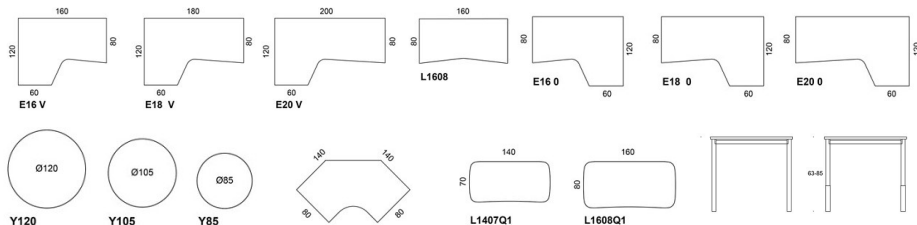

Pinta I

Art.nr	Beskrivning	Laminat Vit	Laminat Grå	Laminat Björk	Fanér Ek	Fanér Björk
	Pinta I, 160x80 cm, v-formad skiva					
4388/L1608	Grått stativ, manuell höjdjustering 63-87 cm	4722.54	5508.21	5618.28	4964.52	4803.21
4388/L1608	Svart stativ, manuell höjdjustering 63-87 cm	4948.45	3724.12	5844.19	5190.43	5029.12
4388/L1608	Grått stativ, fast stativ höjd 72 cm	4434.86	5220.53	5330.60	4676.84	4515.53
4388/L1608	Svart stativ, fast stativ höjd 72 cm	4662.09	5447.76	5557.83	4904.07	4742.76
	Pinta I, Ø85 cm					
4388/Y85	Grått stativ, manuell höjdjustering 63-87 cm	3328.51	3527.34	3663.78	3358.54	3278.22
4388/Y85	Svart stativ, manuell höjdjustering 63-87 cm	3997.54	4196.37	4332.81	4027.57	3947.25
4388/Y85	Grått stativ, fast stativ höjd 72 cm	3040.83	3239.66	3376.10	3070.86	2990.54
4388/Y85	Svart stativ, fast stativ höjd 72 cm	3711.18	3910.01	4046.45	3741.21	3660.89
	Pinta I, Ø105 cm					
4388/Y105	Grått stativ, manuell höjdjustering 63-87 cm	3937.14	4531.46	4542.86	4088.96	4024.45
4388/Y105	Svart stativ, manuell höjdjustering 63-87 cm	4761.75	5356.07	5367.47	4913.57	4849.06
4388/Y105	Grått stativ, fast stativ höjd 72 cm	3649.46	4243.78	4255.18	3801.28	3736.77
4388/Y105	Svart stativ, fast stativ höjd 72 cm	4475.39	5069.71	5081.11	4627.21	4562.70
	Pinta I, Ø120 cm					
4388/Y120	Grått stativ, manuell höjdjustering 63-87 cm	4353.05	4659.54	4682.00	4739.56	4658.26
4388/Y120	Svart stativ, manuell höjdjustering 63-87 cm	5321.85	5628.34	5650.80	5708.36	5627.06
4388/Y120	Grått stativ, fast stativ höjd 72 cm	4065.37	4371.86	4394.32	4451.88	4370.58
4388/Y120	Svart stativ, fast stativ höjd 72 cm	5035.49	5341.98	5364.44	5422.00	5340.70
	Pinta I 160x120 cm, vänster					
4388/E16V	Grått stativ, manuell höjdjustering 63-87 cm	5375.12	5791.39	6159.84	5985.25	5749.81
4388/E16V	Svart stativ, manuell höjdjustering 63-87 cm	5753.16	6169.43	6537.88	6363.29	6127.95
4388/E16V	Grått stativ, fast stativ höjd 72 cm	5447.16	5863.43	6231.88	6057.29	5821.95
4388/E16V	Svart stativ, fast stativ höjd 72 cm	5826.53	6242.80	6611.25	6436.66	6201.32
	Pinta I 180x120 cm, vänster					
4388/E18V	Grått stativ, manuell höjdjustering 63-87 cm	5719.47	6438.41	6526.02	6649.69	6584.83
4388/E18V	Svart stativ, manuell höjdjustering 63-87 cm	6540.95	7260.19	7347.50	7471.17	7406.31
4388/E18V	Grått stativ, fast stativ höjd 72 cm	5791.51	6510.75	6598.06	6721.73	6656.87
4388/E18V	Svart stativ, fast stativ höjd 72 cm					
	Pinta I 200x120 cm, vänster					
4388/E20V	Grått stativ, manuell höjdjustering 63-87 cm	6141.45	6545.87	7249.76	7171.94	6945.81
4388/E20V	Svart stativ, manuell höjdjustering 63-87 cm	7017.95	7422.37	8126.26	8048.44	7822.31
4388/E20V	Grått stativ, fast stativ höjd 72 cm	6213.49	6617.91	7321.80	7243.98	7017.85
4388/E20V	Svart stativ, fast stativ höjd 72 cm	7091.32	7495.74	8199.63	8121.81	7895.68
	Pinta I 160x120 cm, höger					
4388/E160	Grått stativ, manuell höjdjustering 63-87 cm	5375.12	5791.39	6159.84	5985.25	5749.81
4388/E160	Svart stativ, manuell höjdjustering 63-87 cm	5753.16	6169.43	6537.88	6363.29	6127.95
4388/E160	Grått stativ, fast stativ höjd 72 cm	5447.16	5863.43	6231.88	6057.29	5821.95
4388/E160	Svart stativ, fast stativ höjd 72 cm	5826.53	6242.80	6611.25	6436.66	6201.32
	Pinta I 180x120 cm, höger					
4388/E180	Grått stativ, manuell höjdjustering 63-87 cm	5719.47	6438.41	6526.02	6649.69	6584.83
4388/E180	Grått stativ, manuell höjdjustering 63-87 cm	5719.47	6438.41	6526.02	6649.69	6584.83
4388/E180	Grått stativ, fast stativ höjd 72 cm	5791.51	6510.75	6598.06	6721.73	6656.87
4388/E180	Svart stativ, fast stativ höjd 72 cm					
	Pinta I 200x120 cm, höger					
4388/E200	Grått stativ, manuell höjdjustering 63-87 cm	6141.45	6545.87	7249.76	7171.94	6945.81
4388/E200	Svart stativ, manuell höjdjustering 63-87 cm	7017.95	7422.37	8126.26	8048.44	7822.31
4388/E200	Grått stativ, fast stativ höjd 72 cm	6213.49	6617.91	7321.80	7243.98	7017.85
4388/E200	Svart stativ, fast stativ höjd 72 cm	7091.32	7495.74	8199.63	8121.81	7895.68
	Pinta I 140x140 cm					
4388/C	Grått stativ, manuell höjdjustering 63-87 cm	6125.77	6730.52	6746.99	7237.24	7132.52
4388/C	Svart stativ, manuell höjdjustering 63-87 cm	6982.81	7587.66	7604.13	8094.00	7989.66
4388/C	Grått stativ, fast stativ höjd 72 cm	6125.89	6730.64	6747.11	7237.36	7132.64
4388/C	Svart stativ, fast stativ höjd 72 cm	6984.69	7589.44	7605.91	8096.16	7991.44