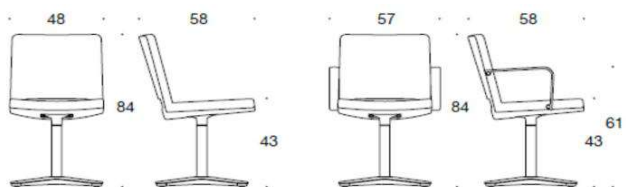

SoftX

SoftX Konferensstol, helklädd med kryssfot, Stativet finns i polerat aluminium.
Sitthöjden är 38-50 cm.

	Beskrivning	PG02	PG04	PG05	PG06	PG07	PG08	PG12
	365 SoftX konferensstol med kryssfot, låg rygg, utan armstöd Krom	5,754.13	6,343.78	6,663.06	7,052.41	7,465.56	7,937.54	10,947.91
	366 SoftX konferensstol med kryssfot, låg rygg, med armstöd krom Krom	6,490.81	7,080.46	7,399.74	7,789.09	8,202.24	8,674.22	11,684.59
	367 SoftX konferensstol med kryssfot, hög rygg, utan armstöd Krom	5,799.29	6,388.94	6,708.22	7,097.57	7,510.72	7,982.70	10,993.07
	368 SoftX konferensstol med kryssfot, låg rygg, med armstöd krom Krom	6,535.97	7,125.62	7,444.90	7,834.25	8,247.40	8,719.38	11,729.75