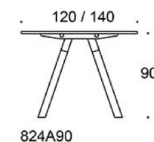

Frankie

Frankie bänkbord, höjd 90 cm, skiva i olika storlekar och material: vit laminat (L11), ekfanér (TA), askfanér (SAP), vitbetsad askfanér (SAP1), svartbetsad askfanér (SAP9), A-ben i trä: ekfanér (TA), askfanér (SAP), vitbetsad askfanér (SAP1), svartbetsad askfanér (SAP9), benens fästen går att få i svart eller vitt. Vid önskemål om andra material, storlekar och former kontakta kundservice för offert.

	Beskrivning	Vit laminat	Ek, Ask	Betsad ask vit, svart
	824A90140140B Frankie bänkbord med A-ben 140x140 cm, höjd 90 cm, går att få med 2x2 st eluttag som tillval Ek Ask Betsad ask svart (SAP9) eller vit (SAP1)	15,676.60 13,472.90 13,731.30	23,796.20 21,592.50 21,850.90	23,861.20 21,657.50 21,915.80
	824A90180140B Frankie bänkbord med A-ben 180x140 cm, höjd 90 cm, går att få med 2x2 st eluttag som tillval Ek Ask Betsad ask svart (SAP9) eller vit (SAP1)	16,618.20 14,414.50 14,672.90	25,369.70 23,166.00 23,424.40	25,475.90 23,272.20 23,530.60
	824A90280140B Frankie bänkbord med A-ben 280x140 cm, höjd 90 cm, går att få med 4x2 st eluttag som tillval Ek Ask Betsad ask svart (SAP9) eller vit (SAP1)	26,654.10 23,348.60 23,736.20	42,893.30 39,587.80 39,975.40	43,023.30 39,717.70 40,105.30
	824A90360140B Frankie bänkbord med A-ben 360x140 cm, höjd 90 cm, går att få med 4x2 st eluttag som tillval Ek Ask Betsad ask svart (SAP9) eller vit (SAP1)	28,537.40 25,231.90 25,619.40	46,040.40 42,744.90 43,122.40	46,252.90 42,947.30 43,334.90
	824A90420140B Frankie bänkbord med A-ben 420x140 cm, höjd 90 cm, går att få med 6x2 st eluttag som tillval Ek Ask Betsad ask svart (SAP9) eller vit (SAP1)	39,294.40 34,887.10 35,403.80	63,653.20 59,245.90 59,762.60	63,848.10 59,440.80 59,957.50
	824A90540120B Frankie bänkbord med A-ben 540x120 cm, höjd 90 cm, går att få med 6x2 st eluttag som tillval Ek Ask Betsad ask svart (SAP9) eller vit (SAP1)	42,119.30 37,711.90 38,228.60	68,373.80 63,966.40 64,483.10	68,692.50 64,285.50 64,801.90
	824A110140120B Frankie bänkbord med A-ben 140x120 cm, höjd 110 cm, går att få med 2x2 st eluttag som tillval Ek Ask Betsad ask svart (SAP9) eller vit (SAP1)	15,644.50 13,163.00 13,427.20	22,747.40 20,250.80 20,515.10	22,943.90 20,452.30 20,716.50
	824A110160120B Frankie bänkbord med A-ben 160x120 cm, höjd 110 cm, går att få med 2x2 st eluttag som tillval Ek Ask Betsad ask svart (SAP9) eller vit (SAP1)	16,042.20 13,550.60 13,814.80	23,021.30 20,529.70 20,794.00	23,701.10 21,209.50 21,473.70