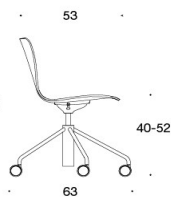

377RG (RGC/RGBC/RGD)