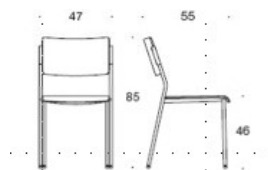

Form Universalstol

Material i sits: björk, ek, laminat (vit eller svart). Alternativ klädsel: utan klädsel, klädd sits och rygg
Stativ: grå, krom. Armstöd: svart plast

	Beskrivning	Oklädd							
	281A								
		Form fyrbensfot utan klädsel, utan armstöd							
		Stativ grå							
		Stomme Björk	2643,25						
		Stomme Ek	2863,08						
		Stomme Vit	2535,24						
		Stomme Svart	2535,24						
		Stativ krom							
		Stomme Björk	3651,72						
		Stomme Ek	3871,55						
	Stomme Vit	3543,71							
	Stomme Svart	3543,71							
	281AC		PG02	PG04	PG05	PG06	PG07	PG08	PG12
		Form fyrbensfot klädd sits, utan armstöd							
		Stativ grå							
		Stomme Björk	3145,44	3395,01	3530,09	3604,81	3869,61	4069,29	5342,91
		Stomme Ek	3241,83	3491,3	3626,38	3791,1	3965,9	4165,58	5439,2
		Stomme Vit	3097,58	3347,05	3482,13	3646,85	3821,65	4021,33	5294,95
		Stomme Svart	3097,58	3347,05	3482,13	3646,85	3821,65	4021,33	5294,95
		Stativ krom							
		Stomme Björk	4154,01	4403,48	4538,56	4703,28	4878,08	5077,76	6351,38
		Stomme Ek	4250,3	4499,77	4634,85	4799,57	4974,37	5174,05	6447,67
	Stomme Vit	4106,05	4355,52	4490,6	4655,2	4830,12	5029,8	6303,42	
	Stomme Svart	4106,05	4355,52	4490,6	4655,2	4830,12	5029,8	6303,42	
	281ABC								
		Form fyrbensfot klädd sits och rygg, utan armstöd							
		Stativ grå	3467,39	3966,33	4236,49	4565,94	4915,3	5314,9	7862,14
	Stativ krom	4475,86	4974,8	5244,96	5574,41	5924	6323,37	8870,61