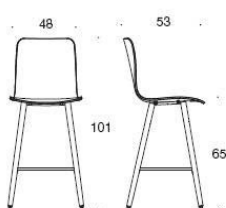

377PEMK (PEMKC/PEMKBC/PEMKD)