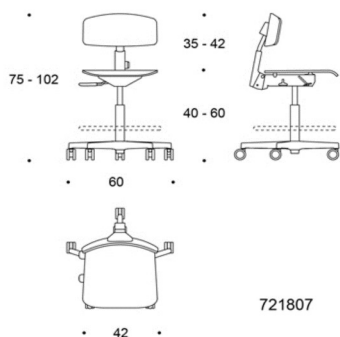

Elly

Design Iiro Viljanen

Elly - Höjdjusterbar universal- och arbetsstol

Arbetsstolen Elly är lämplig för både lär- och arbetsmiljöer. Stolens justeringsalternativ garanterar en bra sittställning för alla. Sits- och rygglädseln ger också extra komfort utöver justeringarna.