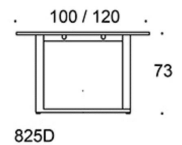

Frankie

Frankie bord, höjd 73 cm, skiva i olika storlekar och material: vit laminat (L11), ekfanér (TA), askfanér (SAP), vitbetsad askfanér (SAP1), svartbetsad askfanér (SAP9), U-ben metall: vit (MP11), svart (MP16) eller krom (KR), Inspiring Colours finns som tillval. Vid önskemål om andra material, storlekar och former kontakta kundservice för offert.

	Beskrivning	Vit laminat	Ek, Ask	Betsad ask vit, svart
	825D73140120B Frankie bänkbord med U-ben 140x120 cm, höjd 73 cm, går att få med 2x2 st eluttag som tillval			
	Vit	11 327,49	18 415,37	18 616,83
	Svart	12 167,35	19 255,23	19 456,69
	825D73160120B Frankie bänkbord med U-ben 160x120 cm, höjd 73 cm, går att få med 2x2 st eluttag som tillval			
	Vit	11 715,11	18 119,35	19 373,99
	Svart	12 584,51	18 988,75	20 243,39
	825D73180120B Frankie bänkbord med U-ben 180x120 cm, höjd 73 cm, går att få med 2x2 st eluttag som tillval			
	Vit	12 066,01	19 008,77	19 961,55
	Svart	12 966,39	19 909,15	20 861,93
	825D73200120B Frankie bänkbord med U-ben 200x120 cm, höjd 73 cm, går att få med 2x2 st eluttag som tillval			
	Vit	13 034,49	20 040,50	21 047,09
	Svart	13 963,67	20 969,7	21 976,27
	825D73280120B Frankie bänkbord med U-ben 280x120 cm, höjd 73 cm, går att få med 4x2 st eluttag som tillval			
	Vit	19 674,39	32 726,91	34 253,07
	Svart	21 413,19	34 465,71	35 991,87
	825D73320120B Frankie bänkbord med U-ben 320x120 cm, höjd 73 cm, går att få med 4x2 st eluttag som tillval			
	Vit	20 448,35	33 256,83	35 766,11
	Svart	22 249,11	35 057,59	37 566,87