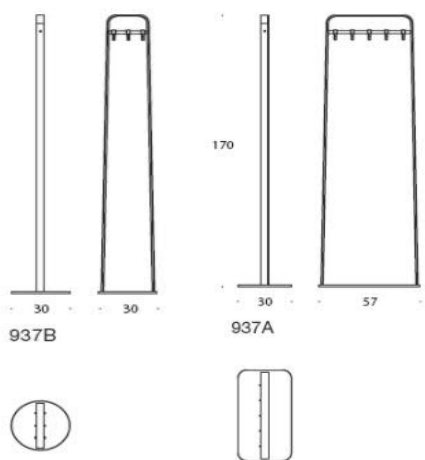

Kaari

Kaari klädhängare, stomme och krokar i vit (11) eller svart (16). Storlek 30x30x170 inkl 3 st krokar.

	Beskrivning	Vit (11)	Svart (16)
	937B Kaari klädhängare	4,746.15	4,688.24

Kaari klädhängare, stomme och krokar i vit (11) eller svart (16). Storlek 57x30x170 inkl 5 st krokar.