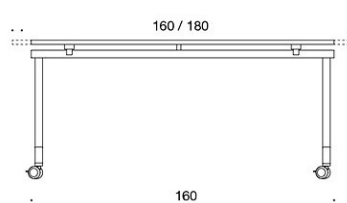

Tillbehör

Eluttag 1,777.40

Alku Fällbord

Design Iro Viljanen

Alku - Fällbord med låsbara hjul

Alku-fällbord passar väl in i olika flexibla arbets- och lärmiljöer. Bordet har en lättanvänd fällmekanism. Borden kan då placeras omlott och tar då upp minimalt med utrymme. Tack vare de låsbara hjulen går det snabbt att flytta bordet.

Alku Fällbord

Alku fällbord, höjd 72 cm, stativ med låsbara hjul

Art.nr	Beskrivning	Vit Laminat	Grå Laminat	Ek
120x60	Stativ vit, grå eller svart	7,233.43	7,815.74	7,449.14
140x60	Stativ vit, grå eller svart	7,371.34	7,955.52	7,651.88
160x60	Stativ vit, grå eller svart	7,889.64	9,091.55	8,302.73
180x60	Stativ vit, grå eller svart	8,030.38	9,532.46	8,537.10
120x70	Stativ vit, grå eller svart	7,614.26	8,495.76	7,837.24
140x70	Stativ vit, grå eller svart	7,827.24	8,628.91	7,876.43
160x70	Stativ vit, grå eller svart	8,375.79	9,354.08	8,845.47
180x70	Stativ vit, grå eller svart	8,588.02	9,549.87	8,836.61
120x80	Stativ vit, grå eller svart	7,675.61	8,337.02	7,853.99
140x80	Stativ vit, grå eller svart	7,897.54	8,544.75	8,114.50
160x80	Stativ vit, grå eller svart	8,464.35	9,152.95	8,828.09
180x80	Stativ vit, grå eller svart	8,673.11	9,328.64	9,135.84