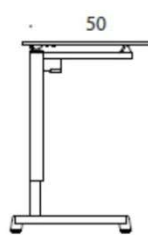

Trivia

Trivia skolbord, bordsskivan har rundade hörn och finns i vitt eller björkmönstrat laminat, ram och stativ grå, vit eller svart. Två fasta krokar i stativet. Glidknappar i plast med transparent eller filtklädd undersida.

	Beskrivning	Vit laminat (L11)	Björk Laminat (KL)
	OP1311/0605 Trivia 60x50 cm, Fast skiva. Stativ mellangrå, vit, svart Höjd 56-79 cm	3,024.36	3,191.37
	OP1311/0705 Trivia 70x50 cm, Fast skiva. Stativ mellangrå, vit, svart Höjd 56-79 cm	3,256.86	3,648.74
	OP1321/0605 Trivia 60x50 cm, tiltbar skiva, vinkel 10 grader. Stativ mellangrå, vit, svart Höjd 59-82 cm	3,696.16	3,863.17
	OP1321/0705 Trivia 70x50 cm, tiltbar skiva, vinkel 10 grader. Stativ mellangrå, vit, svart Höjd 59-82 cm	3,928.66	4,320.54
	OP1321F/0605 Trivia 60x50 cm, bänk med låda. Tiltbar skiva, vinkel 10 grader. Grå nålfiltslåda 16,8 liter. Stativ mellangrå, vit, svart Höjd 59-82 cm	4,244.95	4,348.06
	OP1321F/0705 Trivia 70x50 cm, bänk med låda. Tiltbar skiva, vinkel 10 grader. Grå nålfiltslåda 16,8 liter. Stativ mellangrå, vit, svart Höjd 59-82 cm	4,477.43	4,869.31

OP1321*

OP1321F*