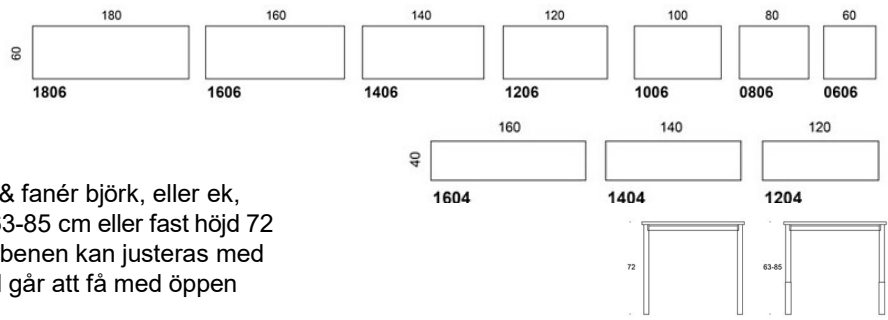

Bobby

Bordsskiva: ekfanér, vit laminat eller svart matt laminat. Justerbar höjd 67-111 cm
Höjdjusterbar bas: målad svart eller vit

		Beskrivning	Vit Laminat	Svart Laminat	EK
		752101 60x80 cm Stativ Vit/svart	10726.5	12974.2	11364.2
		726723 60x100 cm Stativ Vit/svart	10877.8	14531	11715.1

Pinta I

Design Pekka Toivola, Iiro Viljanen

Pinta I - Bordsserie

Pinta I är ett bra basarbetsbord för kontoret. Pinta-borden är testad enligt standarden EN 527-3 och klarar en vikt på 75 kg var som helst på bordet. Svanenmärkta Eco Pinta-borden finns i ett urval och antal storlekar och material.

Pinta I

Pinta I, skivor i laminat vit, grå eller björk & fanér björk, eller ek, fyrbensstativ med manuell höjdjustering 63-85 cm eller fast höjd 72 cm i grå, svart eller krom. Dem manuella benen kan justeras med hjälp av hylsor på varje ben. Utvalda bord går att få med öppen sarg, måste anges på beställning.