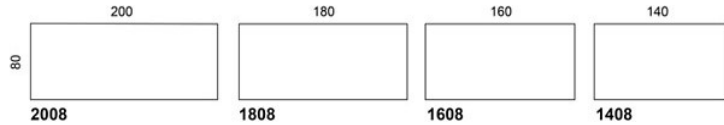

Alku S&S

Alku S&S sitt och stå bord elhöjdjustering 640 - 1290 mm, standard handkontroll, cirkulär pelare med det stora röret uppåt

Art.nr	Bordskiva	Ek fanér	Grå Laminat	Vit Laminat	Björk Fanér	Björk Laminat
1208	120x80					
	Stativ mellangrå	8,909.25	9,892.28	8730.87	8,751.11	9,678.20
	Stativ vit	8,896.61	9,379.64	8718.23	8,738.47	9,666.18
	Stativ svart	8,896.61	9,379.64	8718.23	8,738.47	9,666.18
1408	140x80					
	Stativ mellangrå	9,168.61	9,598.86	8951.64	9,103.79	9,898.00
	Stativ vit	9,155.97	9,586.22	8939.01	9,091.15	9,885.36
	Stativ svart	9,155.97	9,586.22	8939.01	9,091.15	9,885.36
1608	160x80					
	Stativ mellangrå	9,523.83	9,848.69	9160.09	9,322.34	10,163.70
	Stativ vit	9,511.19	9,836.05	9147.45	9,309.70	10,151.00
	Stativ svart	9,511.19	9,836.05	9147.45	9,309.70	10,151.00
1808	180x80					
	Stativ mellangrå	9,831.58	10,024.40	9368.85	9,879.96	10,342.10
	Stativ vit	9,818.94	10,011.70	9356.21	9,867.32	10,329.40
	Stativ svart	9,818.94	10,011.70	9356.21	9,867.32	10,329.40
2008	200x80					
	Stativ mellangrå	10,139.00	10,268.80	9576.95	10,001.10	10,599.20
	Stativ vit	10,126.40	8,443.29	9564.31	9,988.48	8,443.29
	Stativ svart	10,126.40	8,443.29	9564.31	9,988.48	8,443.29