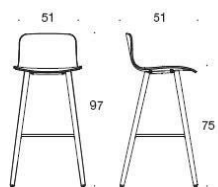

377PEKM (PEKMC/PEKMD)