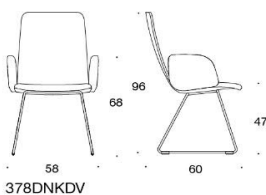

Sola Konferensstol med medar

Helklädd. Hög rygg. Går att få med klädda armstöd & nackstöd. Medar: vit, svart, krom eller Inspiring colours (på offert). Filttassar.

378DNKDVH
Sola, helklädd, hög rygg, med nackstöd,
med klädda armstöd, medar

Vit
Svart
Krom

Beskrivning	PG02	PG04	PG05	PG06	PG07	PG08	PG11
Vit	10002.40	11022.20	11525.70	12139.60	12791.20	13535.40	18282.60
Svart							
Krom	10491.30	11421.20	11924.60	12538.60	13190.10	13934.40	18681.50