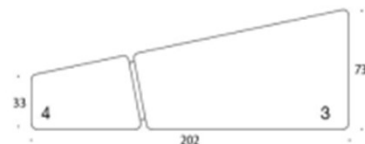

386 sohva / soffa / sofa