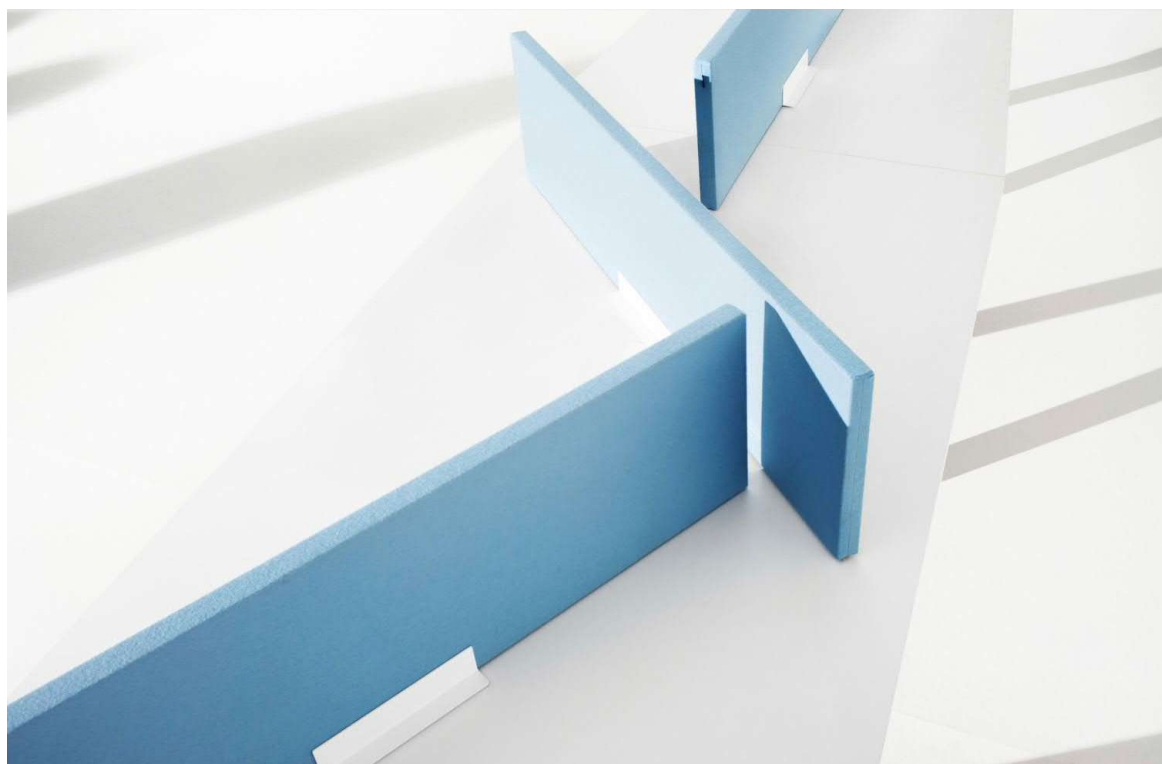

FACE

Design Pekka Toivola, Iiro Viljanen

Face - Bordsskärm för fri utplacering

Den fristående bordsskärmen Face med flexibel bas kan enkelt placeras i önskad position på bordsytan. Så här skapas lugnare arbetsområden. Skärmens akustiska egenskaper dämpar ljudet. Materialet på insidan är av återvunnen och allergitestad polyesterfiber.