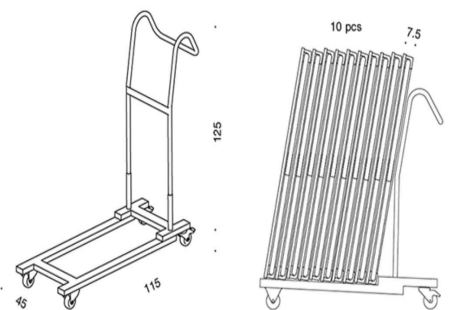

Tillbehör

Eluttag 1,777.40

Alku Fällbord

Design Iro Viljanen

Alku - Fällbord med låsbara hjul

Alku-fällbord passar väl in i olika flexibla arbets- och lärmiljöer. Bordet har en lättanvänd fällmekanism. Borden kan då placeras omlott och tar då upp minimalt med utrymme. Tack vare de låsbara hjulen går det snabbt att flytta bordet.

Alku Fällbord

Alku fällbord, höjd 72 cm, stativ med låsbara hjul

Art.nr	Beskrivning	Vit Laminat	Grå Laminat	Ek
120x60	Stativ vit, grå eller svart	7,233.43	7,815.74	7,449.14
140x60	Stativ vit, grå eller svart	7,371.34	7,955.52	7,651.88
160x60	Stativ vit, grå eller svart	7,889.64	9,091.55	8,302.73
180x60	Stativ vit, grå eller svart	8,030.38	9,532.46	8,537.10
120x70	Stativ vit, grå eller svart	7,614.26	8,495.76	7,837.24
140x70	Stativ vit, grå eller svart	7,827.24	8,628.91	7,876.43
160x70	Stativ vit, grå eller svart	8,375.79	9,354.08	8,845.47
180x70	Stativ vit, grå eller svart	8,588.02	9,549.87	8,836.61
120x80	Stativ vit, grå eller svart	7,675.61	8,337.02	7,853.99
140x80	Stativ vit, grå eller svart	7,897.54	8,544.75	8,114.50
160x80	Stativ vit, grå eller svart	8,464.35	9,152.95	8,828.09
180x80	Stativ vit, grå eller svart	8,673.11	9,328.64	9,135.84

Snap

Snap - Fällbord

Fällbordet Snap passar i olika arbets- och lärmiljöer som behöver vara flexibla, såsom grupparbetsrum samt lobbyutrymmen och restauranger. Bordet är stabilt och går lätt att flytta tack vare de dolda hjulen. När det är hopfällt ligger benen omlott mot bordsskivan och tar upp väldigt lite utrymme. Snap är kompatibel med stolen Grip NxT, som är upphängningsbar.

Snap

Snap, bordsskiva finns i vit laminat, grå laminat eller björklaminat. Stålunderrede med 4 ben i vit eller svart. (trevärdigt), fast höjd 72 cm. Stativet har dolda hjul som gör det enkelt att flytta. 1 person kan enkelt fälla ihop och packa borden på transportvagnen.