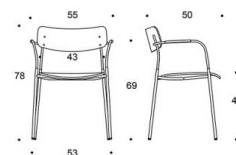

Ella - Universalstol med fyrbensstativ

Långa Armstöd

		Betsad Vit/Svart och färger				Ek	Ask	Valnöt
	744553							
	Ella oklädd med långa armstöd fyrbensstativ							
	Svart/vit	5720.76	5783.5	5566.35	5903.1			
	Krom	5786.93	5849.7	5732.52	5969.27			
	RAL-färg	5950.16	6012.9	5895.75	6132.5			
		PG02	PG04	PG05	PG06	PG07	PG08	PG12
	Ella klädd sits. Med lång armstöd fyrbensstativ.							
	Ek	5917.24	6166.71	6301.8	6466.51	6641.31	6841	8114.61
	Ask	5876.07	6125.54	6260.6	6425.34	6600.14	6799.8	8073.44
	Betsad Vit/Svart/ Färger	5905.97	6155.44	6290.5	6455.24	6630.04	6829.7	8103.34
	Valnöt	5967.24	6216.71	6351.8	6516.51	6691.31	6891	8164.61
	Ella klädd sitt och rygg. Med långa armstöd.							
	Ek	6712.38	7070.71	7264.7	7501.34	7752.41	8039.2	9868.61
	Ask	6712.38	7070.71	7264.7	7501.34	7752.41	8039.2	9868.61
	Betsad Vit/Svart/ Färger	6712.38	7070.71	7264.7	7501.34	7752.41	8039.2	9868.61
	Valnöt	6773.65	7131.98	7326	7562.61	7813.68	8100.5	9929.88
	Ella helklädd. Med långa armstöd fyrbensstativ							
	Helklädd	6597.37	7064.56	7317.5	7626.01	7953.35	8327.3	10712.5