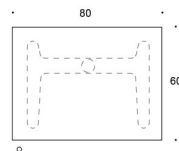

Jojo H-Stativ

Bordsskiva finns i björk, vit och grå laminat, ekfaner. Stativ finns i grå, vit, svart färg. Höjdjustering med gasfjäder eller elektriskt, Låsbara hjul eller justerbara glidfötter, rundade hörn (ek endast med skarpa hörn), Kantband i laminerade bordsskivor

70-115 *
65-128 **