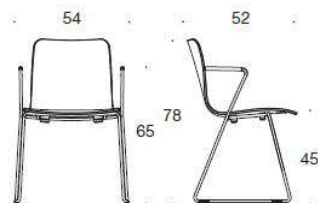

378D (DC/DBC/DD)