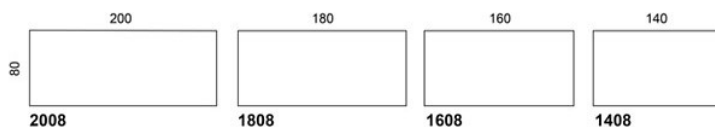

Alku S&S

Alku S&S sitt och stå bord elhöjdstjustering 640 -
1290 mm, standard handkontroll, rektangulör
pelare med det stora röret nedåt

Art.nr	Bordskiva	Ek fanér	Grå Laminat	Vit Laminat	Björk Fanér	Björk Laminat
1208	120x80					
	Stativ mellangrå	8,697.21	9,180.24	8,518.83	8,539.07	9,466.78
	Stativ vit	8,684.57	9,167.60	8,506.19	8,526.43	9,454.14
	Stativ svart	8,684.57	9,167.60	8,506.19	8,526.43	9,454.14
1408	140x80					
	Stativ mellangrå	8,956.57	9,386.82	8,739.61	8,891.75	9,685.96
	Stativ vit	8,943.93	9,374.18	8,726.97	8,879.11	9,673.32
	Stativ svart	8,943.93	9,374.18	8,726.97	8,879.11	9,673.32
1608	160x80					
	Stativ mellangrå	9,311.79	9,636.65	8,948.05	9,110.30	9,951.65
	Stativ vit	9,299.15	9,624.01	8,935.41	9,097.66	9,939.01
	Stativ svart	9,299.15	9,624.01	8,935.41	9,097.66	9,939.01
1808	180x80					
	Stativ mellangrå	9,619.54	9,812.34	9,156.81	9,667.92	10,130.03
	Stativ vit	9,606.90	9,799.70	9,144.17	9,655.28	10,117.39
	Stativ svart	9,606.90	9,799.70	9,144.17	9,655.28	10,117.39
2008	200x80					
	Stativ mellangrå	9,926.97	10,056.76	9,364.91	9,789.08	10,387.19
	Stativ vit	9,914.33	10,044.12	9,352.27	9,776.44	10,374.55
	Stativ svart	9,914.33	10,044.12	9,352.27	9,776.44	10,374.55