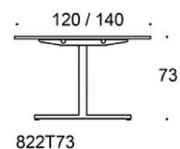

Frankie

Frankie bänkbord, höjd 73 cm, skiva i olika storlekar och material: vit laminat (L11), ekfanér (TA), askfanér (SAP), vitbetsad askfanér (SAP1), svartbetsad askfanér (SAP9), T-ben metall: vit (MP11), svart (MP16) eller krom (KR), Inspiring Colours finns som tillval. Vid önskemål om andra material, storlekar och former kontakta kundservice för offert.

	Beskrivning	Vit laminat	Ek, Ask	Betsad ask vit, svart	
	822T73420120B Frankie bänkbord med T-ben 420x120 cm, höjd 73 cm, går att få med 6x2 st eluttag som tillval	Vit Svart	29 089,11 35 486,35	48 667,89 55 065,13	50 957,13 57 354,37
	822T73480120B Frankie bänkbord med T-ben 480x120 cm, höjd 73 cm, går att få med 6x2 st eluttag som tillval	Vit Svart	30 250,05 36 740,23	49 462,77 55 952,95	53 226,69 59 716,87
	822T73540120B Frankie bänkbord med T-ben 540x120 cm, höjd 73 cm, går att få med 6x2 st eluttag som tillval	Vit Svart	31 304,73 37 881,31	52 133,01 58 709,59	54 991,35 61 567,93
	822T73600120B Frankie bänkbord med T-ben 600x120 cm, höjd 73 cm, går att få med 6x2 st eluttag som tillval	Vit Svart	34 208,19 40 882,09	55 226,13 61 900,03	58 245,99 64 919,89
	822T73140140B Frankie bänkbord med T-ben 140x140 cm, höjd 73 cm, går att få med 2x2 st eluttag som tillval	Vit Svart	11 942,23 14 676,61	20 061,83 22 796,21	20 126,79 22 861,17
	822T73180140B Frankie bänkbord med T-ben 180x140 cm, höjd 73 cm, går att få med 2x2 st eluttag som tillval	Vit Svart	12 883,83 15 678,73	20 829,43 23 624,33	21 741,57 24 536,47
	822T73280140B Frankie bänkbord med T-ben 280x140 cm, höjd 73 cm, går att få med 4x2 st eluttag som tillval	Vit Svart	21 052,60 25 633,18	35 873,36 40 453,94	37 421,72 42 002,30
	822T73360140B Frankie bänkbord med T-ben 360x140 cm, höjd 73 cm, går att få med 4x2 st eluttag som tillval	Vit Svart	22 935,84 25,240.40	38 827,04 41,131.60	40 651,32 42,955.90