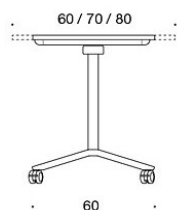

Tillbehör

Eluttag 1,777.40

Alku Fällbord

Design Iro Viljanen

Alku - Fällbord med låsbara hjul

Alku-fällbord passar väl in i olika flexibla arbets- och lärmiljöer. Bordet har en lättanvänd fällmekanism. Borden kan då placeras omlott och tar då upp minimalt med utrymme. Tack vare de låsbara hjulen går det snabbt att flytta bordet.

Alku Fällbord

Alku fällbord, höjd 72 cm, stativ med låsbara hjul

Art.nr	Beskrivning	Vit Laminat	Grå Laminat	Ek
120x60	Stativ vit, grå eller svart	7,233.43	7,815.74	7,449.14
140x60	Stativ vit, grå eller svart	7,371.34	7,955.52	7,651.88
160x60	Stativ vit, grå eller svart	7,889.64	9,091.55	8,302.73
180x60	Stativ vit, grå eller svart	8,030.38	9,532.46	8,537.10
120x70	Stativ vit, grå eller svart	7,614.26	8,495.76	7,837.24
140x70	Stativ vit, grå eller svart	7,827.24	8,628.91	7,876.43
160x70	Stativ vit, grå eller svart	8,375.79	9,354.08	8,845.47
180x70	Stativ vit, grå eller svart	8,588.02	9,549.87	8,836.61
120x80	Stativ vit, grå eller svart	7,675.61	8,337.02	7,853.99
140x80	Stativ vit, grå eller svart	7,897.54	8,544.75	8,114.50
160x80	Stativ vit, grå eller svart	8,464.35	9,152.95	8,828.09
180x80	Stativ vit, grå eller svart	8,673.11	9,328.64	9,135.84