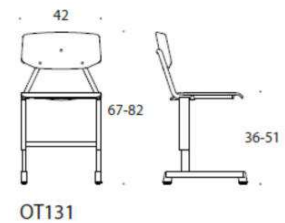

--	--	--	--	--	--	--	--

NXT0011

NXT0017M

Trivia

Design Iiro Viljanen

Trivia - Skolstol

Trivia-skolstolen passar för skolbarn i alla åldrar. Stolens design stödjer användaren och höjden justeras lätt. Skolstolen är mycket tålig och tillverkas av starka stålrör och hållbart laminat.