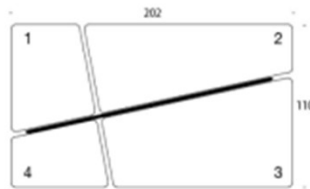

389 sohva / soffa / sofa
787 seinäke / skärm / screen