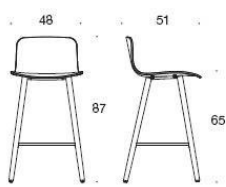

377PEMM (PEMMC/PEMMD)