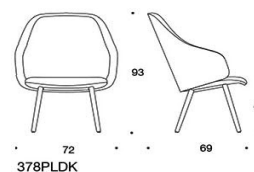

Beskrivning	PG02	PG04	PG05	PG06	PG07	PG08	PG12
378PLDK Sola, helklädd, hög rygg, klädda armstöd, träben							
Ek (TA)	11,185.40	12,251.60	12,828.50	13,532.30	14,279.20	15,132.40	20,574.20
Ask (SAP)	11,185.40	12,251.60	12,828.50	13,532.30	14,279.20	15,132.40	20,574.20
Betsad ask vit (SAP1)	10,885.90	11,951.80	12,528.90	13,232.80	13,979.60	14,832.80	20,274.60
Betsad ask svart (SAP9)	10,885.90	11,951.80	12,528.90	13,232.80	13,979.60	14,832.80	20,274.60