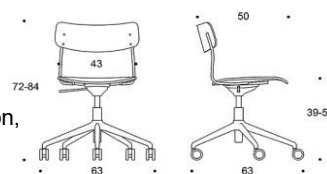

Ella - Universalstol med höjdjustering och kryssfot med hjul

Sits och ryggstöd: Laminat: vit eller svart. Faner:ek, valnöt, ask eller betsad ask (svart, vit, röd, grön, brun, greige) Sitthöjd 39-51cm.

Klädselalternativ: utan klädsel Armstöd: svart plast Metallstativ: svart, vit, röd, grön, brun, greige, krom, Inspiring Colours