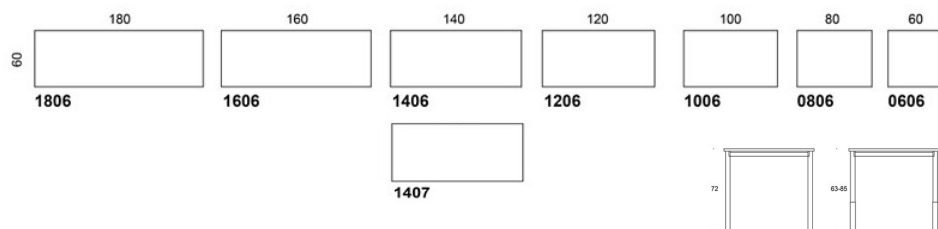

Pinta I

Art.nr	Beskrivning	Laminat Vit	Laminat Grå	Laminat Björk	Fanér Ek	Fanér Björk
	Pinta I, 140x70 cm					
4388/1407	Grått stativ, manuell höjdjustering 63-87 cm	4024.25	4825.72	4962.04	4043.54	3986.29
4388/1407	Svart stativ, manuell höjdjustering 63-87 cm	4495.24	5296.71	5433.03	4514.53	4457.28
4388/1407	Grått stativ, fast stativ höjd 72 cm	3736.57	4538.04	4674.36	3755.86	3698.61
4388/1407	Svart stativ, fast stativ höjd 72 cm	4208.88	5010.35	5146.67	4228.17	4170.92
	Pinta I, 40x80 cm					
4388/0408	Grått stativ, manuell höjdjustering 63-87 cm	2803.95	3143.64	3219.55	2734.68	2670.45
4388/0408	Svart stativ, manuell höjdjustering 63-87 cm	3149.67	3489.36	3565.27	3080.40	3016.17
4388/0408	Grått stativ, fast stativ höjd 72 cm	2516.27	2855.96	2931.87	2447.00	2382.77
4388/0408	Svart stativ, fast stativ höjd 72 cm	2863.31	3203.00	3278.91	2794.04	2729.81
	Pinta I, 60x80 cm					
4388/0608	Grått stativ, manuell höjdjustering 63-87 cm	3015.38	3367.57	3837.12	3048.89	2991.33
4388/0608	Svart stativ, manuell höjdjustering 63-87 cm	3426.92	3779.11	4248.66	3460.43	3402.87
4388/0608	Grått stativ, fast stativ höjd 72 cm	2727.70	3079.89	3549.44	2761.21	2703.65
4388/0608	Svart stativ, fast stativ höjd 72 cm	3140.56	3492.75	3962.30	3174.07	3116.51
	Pinta I, 80x80 cm					
4388/0808	Grått stativ, manuell höjdjustering 63-87 cm	3453.12	3847.61	3906.70	3360.14	3238.66
4388/0808	Svart stativ, manuell höjdjustering 63-87 cm	3607.19	4001.68	4060.77	3514.21	3392.73
4388/0808	Grått stativ, fast stativ höjd 72 cm	3165.44	3559.93	3619.02	3072.46	2950.98
4388/0808	Svart stativ, fast stativ höjd 72 cm	3320.83	3715.32	3774.41	3227.85	3106.37
	Pinta I, 100x80 cm					
4388/1008	Grått stativ, manuell höjdjustering 63-87 cm	3638.94	4228.84	4327.83	3718.01	3596.56
4388/1008	Svart stativ, manuell höjdjustering 63-87 cm	3793.01	4382.91	4481.90	3872.08	3750.63
4388/1008	Grått stativ, fast stativ höjd 72 cm	3351.26	3941.16	4040.15	3430.33	3308.88
4388/1008	Svart stativ, fast stativ höjd 72 cm	3506.65	4096.55	4195.54	3585.72	3464.27
	Pinta I, 120x80 cm, går att få med öppen sarg					
4388/1208	Grått stativ, manuell höjdjustering 63-87 cm	3920.46	4581.87	4868.41	4098.84	3940.70
4388/1208	Svart stativ, manuell höjdjustering 63-87 cm	4074.53	4735.94	5022.48	4252.91	4094.77
4388/1208	Grått stativ, fast stativ höjd 72 cm	3632.78	4294.19	4580.73	3811.16	3653.02
4388/1208	Svart stativ, fast stativ höjd 72 cm	3788.17	4449.58	4736.12	3966.55	3808.41
	Pinta I, 140x80 cm, går att få med öppen sarg					
4388/1408	Grått stativ, manuell höjdjustering 63-87 cm	2397.00	4775.18	5074.32	4344.93	4280.11
4388/1408	Svart stativ, manuell höjdjustering 63-87 cm	4282.03	4929.24	5228.38	4498.99	4434.17
4388/1408	Grått stativ, fast stativ höjd 72 cm	3840.29	4487.50	4785.64	4057.25	3992.43
4388/1408	Svart stativ, fast stativ höjd 72 cm	3995.67	4642.88	4942.02	4212.63	4147.81
	Pinta I, 160x80 cm, går att få med öppen sarg					
4388/1608	Grått stativ, manuell höjdjustering 63-87 cm	2560.00	5185.66	5500.66	4860.80	4659.31
4388/1608	Svart stativ, manuell höjdjustering 63-87 cm	4651.13	5339.73	5654.73	5014.87	4813.38
4388/1608	Grått stativ, fast stativ höjd 72 cm	4209.38	4897.98	5212.98	4573.12	4371.63
4388/1608	Svart stativ, fast stativ höjd 72 cm	4364.77	5053.37	5368.37	4728.51	4527.02
	Pinta I, 180x80 cm, går att få med öppen sarg					
4388/1808	Grått stativ, manuell höjdjustering 63-87 cm	4488.35	5533.28	5850.97	5340.48	5388.86
4388/1808	Svart stativ, manuell höjdjustering 63-87 cm	5561.66	6217.19	6534.88	6024.39	6072.77
4388/1808	Grått stativ, fast stativ höjd 72 cm	4488,35	5143.88	5461.57	4951.08	4999.46
4388/1808	Svart stativ, fast stativ höjd 72 cm	5559.74	6215.27	6532.96	6022.47	6070.85
	Pinta I, 200x80 cm, går att få med öppen sarg					
4388/2008	Grått stativ, manuell höjdjustering 63-87 cm	5059.42	5751.27	6081.70	5621.48	5483.59
4388/2008	Svart stativ, manuell höjdjustering 63-87 cm	6242.09	6933.94	7264.37	6804.15	6666.26
4388/2008	Grått stativ, fast stativ höjd 72 cm	4771.74	5463.59	5794.02	5333.80	5195.91
4388/2008	Svart stativ, fast stativ höjd 72 cm	5955.73	6647.58	6978.01	6517.79	6379.90