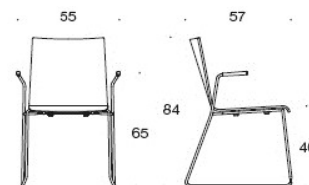

Form Universalstol med medar

Material i sits: björk, ek, laminat (vit eller svart) Alternativ klädsel: utan klädsel, sits och rygg i separat klädsel, helklädd Stativ: grå, vit, svart, krom, Inspiring Colours. Filtassar. Armstöd i svart plast

	Beskrivning	Oklädd							
	2806D								
	Form medar utan klädsel, med armstöd								
	Stativ grå, svart, vit								
	Stomme Björk		2647,44						
	Stomme Ek		2830,28						
	Stomme Vit		2871,94						
	Stomme Svart		2863,27						
	Stativ krom								
	Stomme Björk		2821,49						
	Stomme Ek		3004,33						
Stomme Vit		3045,99							
Stomme Svart		3037,32							
	2806DC								
	Form medar, klädd sits, med armstöd								
	Stativ grå, svart, vit								
	Stomme Björk		3255,03	3481,82	3604,62	3754,37	3913,27	4097,8	5252,64
	Stomme Ek		3437,88	3664,66	3787,47	3937,22	4096,12	4277,65	5435,49
	Stomme Vit		3479,53	3706,32	3829,12	3978,87	4137,77	4319,3	5477,14
	Stomme Svart		3470,87	3697,66	3820,46	3970,21	4129,11	4310,64	5468,47
	Stativ krom								
	Stomme Björk		3429,07	3655,87	3778,66	3928,42	4087,31	4268,85	5426,65
	Stomme Ek		3611,93	3838,72	3961,52	4111,27	4270,17	4451,7	5609,53
Stomme Vit		3653,57	3880,37	4003,16	4152,91	4311,82	4493,35	5651,9	
Stomme Svart		3644,91	3871,71	3994,51	4144,26	4303,16	4484,69	5642,52	
	2806DBC								
	Form medar med klädd sits och rygg, med armstöd								
	Stativ grå, svart, vit								
	Stomme Björk		3828,42	4282	4527,6	4827,1	5144,91	5507,97	7823,64
	Stomme Ek		4011,27	4464,85	4710,45	5009,95	5327,76	5690,82	8006,49
	Stomme Vit		4052,92	4506,5	4752,1	5051,6	5369,41	5732,47	8048,14
	Stomme Svart		4044,26	4497,84	4743,44	5052,94	5360,75	5723,81	8039,48
	Stativ krom								
	Stomme Björk		4002,47	4456,05	4701,65	5001,15	5318,96	5682,02	7997,69
	Stomme Ek		4185,32	4638,9	4884,5	5184	5501,81	5864,87	8180,54
Stomme Vi		4226,97	4680,55	4926,15	5225,65	5543,46	5906,52	8222,19	
Stomme Svart		4218,31	4671,89	4949,79	5216,99	5534,8	5897,86	8213,53	
	2806DD								
	Form medar, helklädd, med armstöd								
	Stativ grå, svart, vit		3360,82	3791,72	4025,04	4309,56	4611,46	4956,39	7156,28
Stativ krom		3534,87	3965,87	4199,09	4483,61	4785,53	5130,44	7330,33