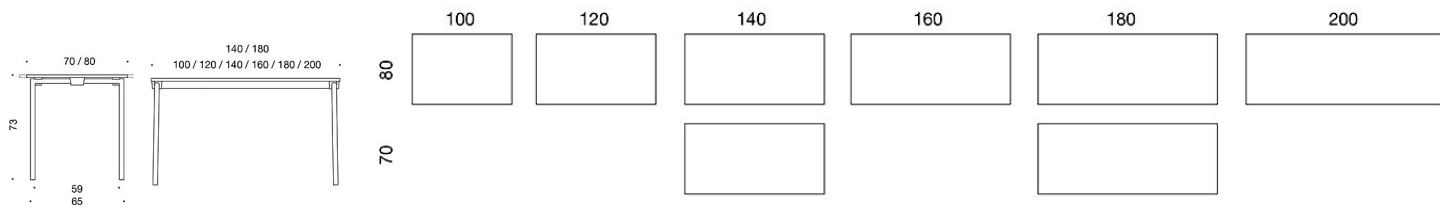

Snap

Snap, bordsskiva finns i vit laminat, grå laminat eller björklaminat. Stålunderrede med 4 ben i vit eller svart. (trevärdigt), fast höjd 72 cm. Stativet har dolda hjul som gör det enkelt att flytta. 1 person kan enkelt fälla ihop och packa borden på transportvagnen.

Art.nr	Beskrivning	Vit laminat	Grå laminat	Björk laminat
SNAP/41407	Snap fällbord, 140x70 cm, fast höjd 72 cm Stativ vit Stativ svart	10,072.40 10,072.40	10,873.80 10,873.80	11,010.10 11,010.10
SNAP/41807	Snap fällbord, 180x70 cm, fast höjd 72 cm Stativ vit Stativ svart	10,874.20 10,874.20	11,836.00 11,836.00	11,917.90 11,917.90
SNAP/41008	Snap fällbord, 100x80 cm, fast höjd 72 cm Stativ vit Stativ svart	9,419.18 9,419.18	10,009.10 10,009.10	10,108.10 10,108.10
SNAP/41208	SNAP/41208 Snap fällbord, 120x80 cm, fast höjd 72 cm Stativ vit Stativ svart	9,730.11 9,730.11	10,391.50 10,391.50	10,678.10 10,678.10
SNAP/41408	Snap fällbord, 140x80 cm, fast höjd 72 cm Stativ vit Stativ svart	10,141.30 10,141.30	10,788.50 10,788.50	11,087.60 11,087.60
SNAP/41608	Snap fällbord, 160x80 cm, fast höjd 72 cm Stativ vit Stativ svart	10,535.70 10,535.70	11,224.30 11,224.30	11,539.30 11,539.30
SNAP/41808	Snap fällbord, 180x80 cm, fast höjd 72 cm Stativ vit Stativ svart	10,959.20 10,959.20	11,614.80 11,614.80	11,932.50 11,932.50
SNAP/42008	Snap fällbord, 200x80 cm, fast höjd 72 cm Stativ vit Stativ svart	11,382.10 11,382.10	12,073.90 12,073.90	12,404.40 12,404.40

Tillbehör

Transportvagn, bredd 450 mm, max 10 st bord, svart	14,540.87
Transportvagn, bredd 650 mm, max 10 st bord, svart	14,993.06