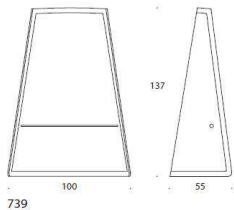

TiiPii golvskärm är tillverkad i formpressad filt i färg grå. Skärmens höjd är 137 cm.