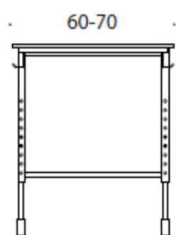

Trivia

Trivia skolbord, bordsskivan har rundade hörn och finns i vitt eller björkmönstrat laminat, ram och stativ grå, vit eller svart. Två fasta krokar i stativet. Glidknappar i plast med transparent eller filtklädd undersida.

	Beskrivning	Vit laminat (L11)	Björk Laminat (KL)
	OP1311/0605 Trivia 60x50 cm, Fast skiva. Stativ mellangrå, vit, svart Höjd 56-79 cm	3,024.36	3,191.37
	OP1311/0705 Trivia 70x50 cm, Fast skiva. Stativ mellangrå, vit, svart Höjd 56-79 cm	3,256.86	3,648.74
	OP1321/0605 Trivia 60x50 cm, tiltbar skiva, vinkel 10 grader. Stativ mellangrå, vit, svart Höjd 59-82 cm	3,696.16	3,863.17
	OP1321/0705 Trivia 70x50 cm, tiltbar skiva, vinkel 10 grader. Stativ mellangrå, vit, svart Höjd 59-82 cm	3,928.66	4,320.54
	OP1321F/0605 Trivia 60x50 cm, bänk med låda. Tiltbar skiva, vinkel 10 grader. Grå nålfiltslåda 16,8 liter. Stativ mellangrå, vit, svart Höjd 59-82 cm	4,244.95	4,348.06
	OP1321F/0705 Trivia 70x50 cm, bänk med låda. Tiltbar skiva, vinkel 10 grader. Grå nålfiltslåda 16,8 liter. Stativ mellangrå, vit, svart Höjd 59-82 cm	4,477.43	4,869.31

OP1311