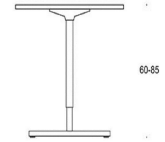

Pinta II

Pinta II, T-bens stativ, höjdregerbara ben 60-85 cm.

	Beskrivning	Laminat Vit, Grå eller björk	Fanér björk	Fanér ek
	4388/2008 Pinta II, 200x80 cm Grått stativ Svart stativ	6,187.83 6,187.83	5,589.62 5,589.62	5,727.51 5,727.51
	4388/L1608 Pinta II, 160x80 cm, v-formad skiva Grått stativ Svart stativ	5,536.02 5,536.02	4,831.02 4,831.02	4,992.33 4,992.33
	4388/E16V Pinta II 160x120 cm, vänster Grått stativ Svart stativ	6,838.98 6,838.98	6,429.05 6,429.05	6,664.39 6,664.39
	4388/E16O Pinta II 160x120 cm, höger Grått stativ Svart stativ	6,838.98 6,838.98	6,429.05 6,429.05	6,664.39 6,664.39
	4388/E18V Pinta II 180x120 cm, vänster Grått stativ Svart stativ	7,099.39 7,099.39	7,158.20 7,158.20	7,223.06 7,223.06
	4388/E18O Pinta II 180x120 cm, höger Grått stativ Svart stativ	7,099.39 7,099.39	7,158.20 7,158.20	7,223.06 7,223.06
	Pinta II 200x120 cm, vänster Grått stativ Svart stativ	7,736.63 7,736.63	7,432.68 7,432.68	7,658.81 7,658.81
	4388/E20O Pinta II 200x120 cm, höger Grått stativ Svart stativ	7,736.63 7,736.63	7,432.68 7,432.68	7,658.81 7,658.81
	4388/C Pinta II 140x140 cm Grått stativ Svart stativ	7,566.52 7,566.52	7,952.05 7,952.05	8,056.77 8,056.77