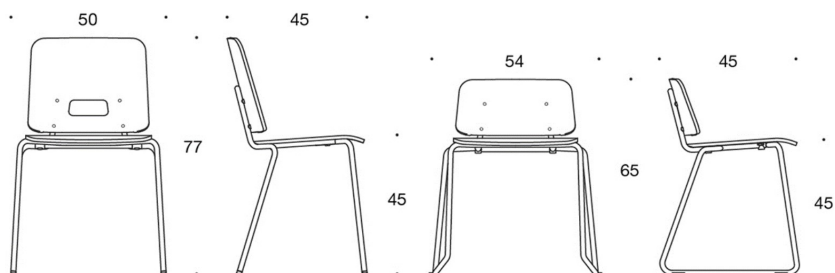

Grip NxT

Stativ: Grå, vit, svart eller Inspiring Colours. Formpressad sits och rygg i laminat: ek- eller björkmönster, vit, grå, grön, orange och turkos. Klädd sittkudde finns. Kan hängas utan några extra tillbehör. Stapelbar. Kopplingsbar (anges vid beställning, kan ej beställas i efterhand). Önskat standardlaminat måste anges vid beställning.

Beskrivning	PG02	PG04	PG05	PG06	PG07	PG08	PG12
NxT0011C Grip NxT med fyrbensstativ, högt ryggstöd med lyfthål i valfritt standardlaminat, klädd sits	Grå	2,122.07	2,353.86	2,476.67	2,626.42	2,785.32	4,124.68
	Vit	2,080.15	2,304.94	2,429.75	2,579.50	2,738.40	4,077.76
	Svart	2,122.07	2,353.86	2,476.67	2,626.42	2,785.32	4,124.68

NxT0011MC Grip NxT med fyrbensstativ, lågt ryggstöd i vit eller grå laminat, klädd sits	Grå	1,950.92	2,177.71	2,300.50	2,450.25	2,609.16	3,948.52
	Vit	1,904.00	2,130.79	2,253.58	2,403.33	2,562.24	3,901.60
	Svart	1,950.92	2,177.71	2,300.50	2,450.25	2,609.16	3,948.52

NXT0011

NXT0017M