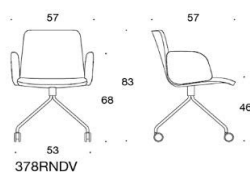

Sola Konferensstol med fyrfotskryss

Helklädd. Hög rygg. Går att få med öppna armstöd, klädda armstöd & nackstöd. Fyrfotskryss i vit, svart, krom eller Inspiring Colours (på offert) med hårda hjul.

Beskrivning	PG02	PG04	PG05	PG06	PG07	PG08	PG11	
378RNKDV Sola, helklädd, hög rygg, med klädda armstöd, fyrbensstativ med hjul	Vit	7614.80	8283.33	8654.18	9099.87	9545.56	10065.20	11327.50
	Svart	7614.80	8283.33	8654.18	9099.87	9545.56	10065.20	11327.50
	Krom	7614.80	8283.33	8654.18	9099.87	9545.56	10065.20	11327.50

377RNKDH Sola, helklädd, hög rygg, med nackstöd, utan armstöd, fyrbensstativ med hjul	Vit	7251.12	7525.00	7950.30	8249.80	8567.61	8930.67	11246.30
	Svart	7251.12	7525.00	7950.30	8249.80	8567.61	8930.67	11246.30
	Krom	8295.95	8749.53	8995.13	9294.63	9612.44	9975.50	12291.20

378RNKDH Sola, helklädd, hög rygg, med nackstöd, med öppna armstöd, fyrbensstativ med hjul	Vit	9081.05	9639.38	10024.90	10429.30	10858.30	11348.40	14474.60
	Svart	9081.05	9639.38	10024.90	10429.30	10858.30	11348.40	14474.60
	Krom	10125.90	10735.80	11068.80	11474.10	11903.10	12393.30	15519.40

378RNKDVH Sola, helklädd, hög rygg, med nackstöd, med klädda armstöd, fyrbensstativ med hjul	Vit	10741.43	11671.60	12151.00	12789.10	13440.60	14184.90	18932.00
	Svart	10741.43	11671.60	12151.00	12789.10	13440.60	14184.90	18932.00
	Krom	10741.43	11671.60	12151.00	12789.10	13440.60	14184.90	18932.00