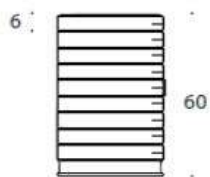

Beskrivning

997/243
Minibeat, vitlackerade sidor med trappsteg i mörkgrå matta. 22,977.40

Puffet

Design Iiro Viljanen

Puffet - Sittkuddar

Sittpuffarna Puffet för skolmiljöer är lätta att ta med sig när eleverna förflyttar sig mellan olika rum. Fästremmen håller ihop kuddarna och kan även förflyttas som ett set. Två färgalternativ: färgglada Colourmix samt den grå Greyscale.