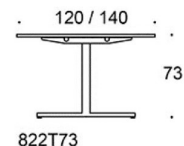

Frankie

Frankie bänkbord, höjd 73 cm, skiva i olika storlekar och material: vit laminat (L11), ekfanér (TA), askfanér (SAP), vitbetsad askfanér (SAP1), svartbetsad askfanér (SAP9), T-ben metall: vit (MP11), svart (MP16) eller krom (KR), Inspiring Colours finns som tillval. Vid önskemål om andra material, storlekar och former kontakta kundservice för offert.

	Beskrivning	Vit laminat	Ek, Ask	Betsad ask vit, svart
	822T73140120B Frankie bänkbord med T-ben 140x120 cm, höjd 73 cm, går att få med 2x2 st eluttag som tillval			
	Vit	11 030,03	18 117,91	18 319,37
	Svart	13 764,41	20 852,29	21 053,75
	822T73160120B Frankie bänkbord med T-ben 160x120 cm, höjd 73 cm, går att få med 2x2 st eluttag som tillval			
	Vit	11 417,65	17 821,89	19 076,53
	Svart	14 181,57	20 585,81	21 840,45
	822T73180120B Frankie bänkbord med T-ben 180x120 cm, höjd 73 cm, går att få med 2x2 st eluttag som tillval			
	Vit	11 768,55	18 711,31	19 664,09
	Svart	14 563,45	21 506,21	22 458,99
	822T73200120B Frankie bänkbord med T-ben 200x120 cm, höjd 73 cm, går att få med 2x2 st eluttag som tillval			
	Vit	12 737,03	19 743,01	20 749,63
	Svart	15 560,73	22 566,71	23 573,33
	822T73280120B Frankie bänkbord med T-ben 280x120 cm, höjd 73 cm, går att få med 4x2 st eluttag som tillval			
	Vit	19 228,20	32 280,72	33 806,88
	Svart	23 808,78	36 861,30	38 387,46
	822T73320120B Frankie bänkbord med T-ben 320x120 cm, höjd 73 cm, går att få med 4x2 st eluttag som tillval			
	Vit	20 002,16	32 810,64	35 319,92
	Svart	24 644,70	37 453,18	39 962,46
	822T73360120B Frankie bänkbord med T-ben 360x120 cm, höjd 73 cm, går att få med 4x2 st eluttag som tillval			
	Vit	20 705,28	34 590,80	36 496,36
	Svart	25 405,42	39 290,94	41 196,50
	822T73400120B Frankie bänkbord med T-ben 400x120 cm, höjd 73 cm, går att få med 4x2 st eluttag som tillval			
	Vit	22 640,92	36 652,88	38 666,12
	Svart	27 405,94	41 417,90	43 431,14