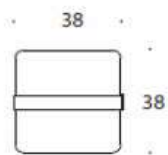

Beskrivning

997/243
Minibeat, vitlackerade sidor med trappsteg i mörkgrå matta. 22,977.40

Puffet

Design Iiro Viljanen

Puffet - Sittkuddar

Sittpuffarna Puffet för skolmiljöer är lätta att ta med sig när eleverna förflyttar sig mellan olika rum. Fästremmen håller ihop kuddarna och kan även förflyttas som ett set. Två färgalternativ: färgglada Colourmix samt den grå Greyscale.