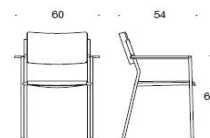

Form Universalstol

Material i sits: björk, ek, laminat (vit eller svart). Alternativ klädsel: utan klädsel, klädd sits och rygg
Stativ: grå, krom. Armstöd: svart plast

	Beskrivning	Oklädd							
	282A								
	Form fyrbensfot utan klädsel, med armstöd								
	Stativ grå								
	Stomme Björk	3116,94							
	Stomme Ek	3336,77							
	Stomme Vit	3008,93							
	Stomme Svart	3008,93							
	Stativ krom								
	Stomme Björk	4319,46							
	Stomme Ek	4539,29							
	Stomme Vit	4211,45							
	Stomme Svart	4211,45							
	282AC		PG02	PG04	PG05	PG06	PG07	PG08	PG12
	Form fyrbensfot klädd sits, med armstöd								
	Stativ grå								
	Stomme Björk	3619,23	3868,7	4003,78	4168,5	4343,3	4542,98	5816,6	
	Stomme Ek	3715,52	3964,99	4100,07	4264,79	4439,59	4639,27	5912,59	
	Stomme Vit	3571,27	3820,74	3955,82	4120,54	4295,34	4495,02	5768,64	
	Stomme Svart	3571,27	3820,74	3955,82	4120,54	4295,34	4495,02	5768,64	
	Stativ krom								
	Stomme Björk	4821,75	5071,22	5206,3	5371,02	5545,82	5745,5	7019,2	
	Stomme Ek	4918,04	5137,51	5302,59	5467,31	5642,11	5841,79	7115,41	
	Stomme Vit	4773,79	5023,26	5158,34	5323,06	5497,86	5697,54	6971,16	
	Stomme Svart	4773,79	5023,26	5158,34	5323,06	5497,86	5697,54	6971,16	
	282ABC								
	Form fyrbensfot klädd sits och rygg, med armstöd								
	Stativ grå	3941,09	4440,02	4710,18	5039,63	5389,22	5788,59	8335,83	
	Stativ krom	5143,6	5642,54	5912,7	6242,15	6591,74	6991,11	9538,35