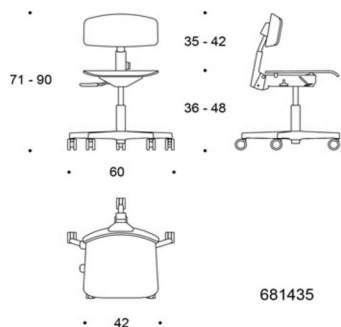

Elly

Design Iiro Viljanen

Elly - Höjdjusterbar universal- och arbetsstol

Arbetsstolen Elly är lämplig för både lär- och arbetsmiljöer. Stolens justeringsalternativ garanterar en bra sittställning för alla. Sits- och rygglädseln ger också extra komfort utöver justeringarna.