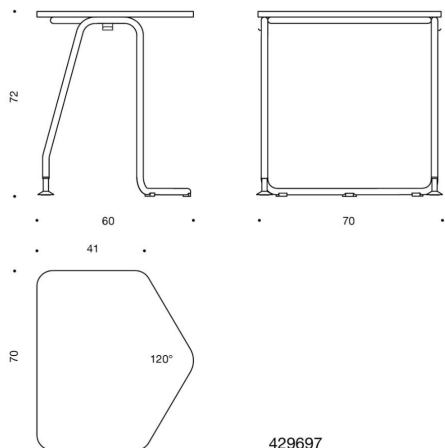

		Vit	Grå	Björk
	OP121/80x50			
	Grip skolbord, 80x50 cm (skivan har mått 70x50 cm)			
	Grå	3,261.70	3,333.20	3,589.08
	Vit	3,261.70	3,333.20	3,589.08
	Svart	3,261.70	3,333.20	3,589.08
<hr/>				
	OP121/130x50			
	Grip skolbord, 130x50 cm (skivan har mått 120x50 cm)			
	Grå	3,773.82	3,826.65	3,904.47
	Vit	3,773.82	3,826.65	3,904.47
	Svart	3,773.82	3,826.65	3,904.47

PentaGo

PentaGo bordet har en formad bordsskiva i mått 60 (41)x70 cm, följer kraven enligt E0.5. Bordskivan är tillverkad i spånskiva täckt med laminat i vitt, grått eller björkmönster. Stativet med fast höjd 75 cm finns i epoxylackat stål vitt, grått eller svart med glidskenor & filttassar. Väskkrok på båda sidor.