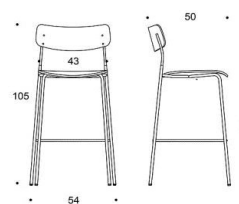

Ella - Fyrbenstativ

Sits och ryggstöd: Laminat: vit eller svart. Faner: ek, valnöt, ask eller betsad ask (svart, vit, röd, grön, brun, greige) sitthöjd 75cm. Klädselalternativ: utan klädsel, klädd sits, klädd rygg (fram eller helklädd). Metallstativ: svart, vit, röd, grön, brun, greige, krom eller Inspiring Colours.

Betsad Vit/Svart och färger

Beskrivning	Ek	Ask	Valnöt					
744978 Ella oklädd, utan armstöd	Svart/vit	6262.03	6322.77	6207.62	6444.37			
	Krom	6478.30	6541.07	6423.89	6660.64			
	RAL-Färger	6565.98	6628.72	6511.57	6748.32			
Ella klädd sits och rygg. Utan armstöd.	Ek	6533.06	6782.53	6917.61	7082.33	7257.13	7456.81	8730.43
	Ask	6491.89	6741.36	6876.44	7041.16	7215.96	7415.64	8689.26
	Betsad Vit/Svart/							
	Färger	6421.71	6771.26	6736.00	7071.06	7275.06	7445.54	8719.16
	Valnöt	6583.06	6832.53	6967.61	7132.33	7307.13	7506.81	8780.43
Ella klädd sits och rygg utan armstöd.	Ek	7328.20	7686.53	7880.56	8117.16	8368.23	8655.05	10484.40
	Ask	7328.20	7686.53	7880.56	8117.16	8368.23	8655.05	10484.40
	Betsad Vit/Svart/							
	Färger	7328.20	7686.53	7880.56	8117.16	8368.23	8655.05	10484.40
	Valnöt	7389.47	7747.80	7941.83	8178.43	8429.50	8716.32	10545.70
Ella Helklädd, utan armstöd.	Helklädd	7213.19	7680.38	7933.34	8241.83	8569.17	8943.13	11328.3