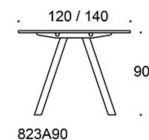

Frankie

Frankie bänkbord, höjd 90 cm, skiva i olika storlekar och material: vit laminat (L11), ekfanér (TA), askfanér (SAP), vitbetsad askfanér (SAP1), svartbetsad askfanér (SAP9), A-ben metall: vit (MP11) eller svart (MP16). Inspiring Colours finns som tillval. Vid önskemål om andra material, storlekar och former kontakta kundservice för offert.

	Beskrivning	Vit laminat	Ek, Ask	Betsad ask vit, svart
	823A90480120B Frankie bänkbord med A-ben 480x120 cm, höjd 90 cm, går att få med 6x2 st eluttag som tillval	Vit 28375.6 Svart 33994.9	47588.3 53207.6	51352.2 56971.6
	823A90540120B Frankie bänkbord med A-ben 540x120 cm, höjd 90 cm, går att få med 6x2 st eluttag som tillval	Vit 29430.3 Svart 35136	50258.6 55964.3	53116.9 58822.6
	823A90600120B Frankie bänkbord med A-ben 600x120 cm, höjd 90 cm, går att få med 6x2 st eluttag som tillval	Vit 32333.8 Svart 38136.8	53351.7 59154.7	56371.6 62174.6
	823A90140140B Frankie bänkbord med A-ben 140x140 cm, höjd 90 cm, går att få med 2x2 st eluttag som tillval	Vit 11005 Svart 13304	19,124.60 21,423.5	19,189.60 21,488.5
	823A90180140B Frankie bänkbord med A-ben 180x140 cm, höjd 90 cm, går att få med 2x2 st eluttag som tillval	Vit 11,946.60 Svart 14,306.10	19,892.20 22,251.70	20,804.30 23,163.80
	823A90280140B Frankie bänkbord med A-ben 280x140 cm, höjd 90 cm, går att få med 4x2 st eluttag som tillval	Vit 19,646.80 Svart 23,574.20	34,467.50 38,394.90	36,015.90 39,943.30
	823A90360140B Frankie bänkbord med A-ben 360x140 cm, höjd 90 cm, går att få med 4x2 st eluttag som tillval	Vit 21,530.00 Svart 25,577.00	374,271.20 41,468.20	39,245.50 43,292.50
	823A90420140B Frankie bänkbord med A-ben 420x140 cm, höjd 90 cm, går att få med 6x2 st eluttag som tillval	Vit 29951.3 Svart 35,477.60	52182.4 57,708.80	54,504.90 60,031.30
	823A90540120B Frankie bänkbord med A-ben 540x120 cm, höjd 90 cm, går att få med 6x2 st eluttag som tillval	Vit 32,776.10 Svart 38481.8	56,612.90 62,318.60	59,349.30 65,055.10