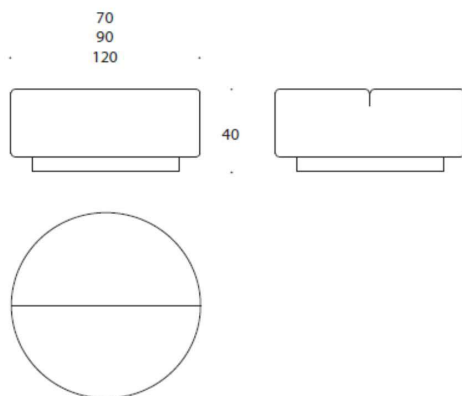

Movie

Den runda Movie sittpuffen finns i tre storlekar. Helklädd sits och sockel i svart.

	Beskrivning	PG02	PG04	PG05	PG06	PG07	PG08	PG12
	391/70 Helklädd pall Ø70 cm. Svart sockel	9,024.78	10,385.50	11,122.30	12,020.80	12,974.00	14,063.40	21,010.40
	391/90 Helklädd pall Ø90 cm. Svart sockel	12,148.00	13,690.20	14,525.30	15,543.60	16,624.10	17,858.80	25,731.80
	391/120 Helklädd pall Ø120 cm. Svart sockel	15,126.50	16,940.80	17,923.20	19,121.20	20,392.50	21,844.70	31,107.40

391/70
391/90
391/120