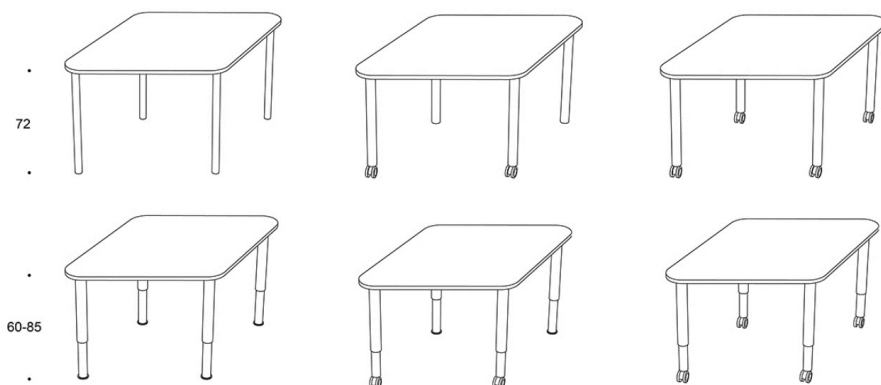

PentaGo

PentaGo bordet har en formad bordsskiva i mått 60 (41)x70 cm, följer kraven enligt E0.5. Bordskivan är tillverkad i spånskiva täckt med laminat i vitt, grått eller björkmönster. Stativet med fast höjd 75 cm finns i epoxylackat stål vitt, grått eller svart med glidskenor & filttassar. Väskkrok på båda sidor.

Tillbehör

Låsbara hjul

129.7

Salmiakki

Design Iiro Viljanen

Salmiakki - Elev- och grupparbetsbord

Salmiakki är väldigt mångsidigt bord, med plats för upp till fyra personer. Borden kan formas till olika kombinationer och passar bra för såväl individuellt arbete som par- och grupparbete. Finns med höjdjustering eller fast höjd, med eller utan hjul.

Salmiakki

Salmiakki, bordsskiva finns i björkfanér, vit laminat, grå laminat eller björklaminat. Stativ med 4 ben i grå, svart, fast höjd 72 cm. Går att få med 2 eller 4 st hjul som tillval.

	Beskrivning	Björk	Vit laminat	Grå laminat	Björk laminat
	496666SC120				
	Salmiakki, fast höjd 72 cm				
	Stativ mellangrå	4,406.89	4,618.18	4,441.99	5,246.01
	Stativ svart	4,320.97	4,532.26	4,356.07	5,160.09
	496666S120				
	Salmiakki, manuell höjjustering 60-85 cm				
	Stativ mellangrå	5,148.33	5,359.62	5,183.43	5,987.45
	Stativ svart	5,214.09	5,425.38	5,249.19	6,053.21