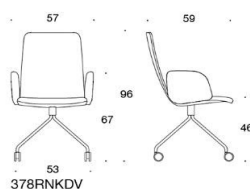

Sola Konferensstol med fyrfotskryss

Helklädd. Hög rygg. Går att få med öppna armstöd, klädda armstöd & nackstöd. Fyrfotskryss i vit, svart, krom eller Inspiring Colours (på offert) med hårda hjul.

Beskrivning	PG02	PG04	PG05	PG06	PG07	PG08	PG11	
378RNKDV Sola, helklädd, hög rygg, med klädda armstöd, fyrbensstativ med hjul	Vit	7614.80	8283.33	8654.18	9099.87	9545.56	10065.20	11327.50
	Svart	7614.80	8283.33	8654.18	9099.87	9545.56	10065.20	11327.50
	Krom	7614.80	8283.33	8654.18	9099.87	9545.56	10065.20	11327.50

377RNKDH Sola, helklädd, hög rygg, med nackstöd, utan armstöd, fyrbensstativ med hjul	Vit	7251.12	7525.00	7950.30	8249.80	8567.61	8930.67	11246.30
	Svart	7251.12	7525.00	7950.30	8249.80	8567.61	8930.67	11246.30
	Krom	8295.95	8749.53	8995.13	9294.63	9612.44	9975.50	12291.20

378RNKDH Sola, helklädd, hög rygg, med nackstöd, med öppna armstöd, fyrbensstativ med hjul	Vit	9081.05	9639.38	10024.90	10429.30	10858.30	11348.40	14474.60
	Svart	9081.05	9639.38	10024.90	10429.30	10858.30	11348.40	14474.60
	Krom	10125.90	10735.80	11068.80	11474.10	11903.10	12393.30	15519.40

378RNKDVH Sola, helklädd, hög rygg, med nackstöd, med klädda armstöd, fyrbensstativ med hjul	Vit	10741.43	11671.60	12151.00	12789.10	13440.60	14184.90	18932.00
	Svart	10741.43	11671.60	12151.00	12789.10	13440.60	14184.90	18932.00
	Krom	10741.43	11671.60	12151.00	12789.10	13440.60	14184.90	18932.00