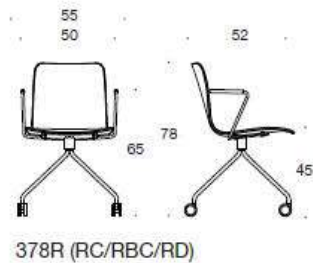

Sola Universalstol med fyrfotskryss & hjul

Oklädd. Material sittskal: ek, ask eller betsad ask vit eller svart. Fyrfotskryss med hjul: vit, svart, krom eller Inspiring colours (på offert).

	Beskrivning	Oklädd
	377R Sola, oklädd, utan armstöd, fyrbent stativ med hjul	
	Sittskal i ekfanér Krom/vit/svart	5081,36
	Sittskal i askfanér Krom/vit/svart	5020,63
	Sittskal ask betsad vit Krom/vit/svart	5193,7
	Sittskal ask betsad svart Krom/vit/svart	5073,95
	378R Sola, oklädd, med armstöd, fyrbent stativ med hjul	
	Sittskal i ekfanér Krom/vit/svart	5240,26
	Sittskal i askfanér Krom/vit/svart	5179,53
	Sittskal ask betsad vit Krom/vit/svart	5352,6
	Sittskal ask betsad svart Krom/vit/svart	5232,85