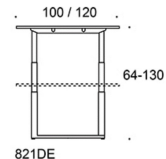

Frankie

Frankie bord, höjjustering med el 64-130 cm, skiva i olika storlekar och material: vit laminat (L11), ekfanér (TA), askfanér (SAP), vitbetsad askfanér (SAP1), svartbetsad askfanér (SAP9), U-ben med elektrisk höjjustering metall: vit (MP11) eller svart (MP16). Vid önskemål om andra material, storlekar och former kontakta kundservice för offert.

	Beskrivning	Vit laminat	Ek, Ask	Betsad ask vit, svart
	821DE73140120B Frankie bänkbord med U-ben med elektrisk justering 140x120 cm, går att få med 2x2 st eluttag som tillval Vit Svart	35,385.96 36,225.82	42,473.84 43,313.70	42,675.30 43,515.16
	821DE73160120B Frankie bänkbord med U-ben med elektrisk justering 160x120 cm, går att få med 2x2 st eluttag som tillval Vit Svart	35,773.58 36,642.98	42,177.82 43,047.22	43,432.46 44,301.86
	821DE73180120B Frankie bänkbord med U-ben med elektrisk justering 180x120 cm, går att få med 2x2 st eluttag som tillval Vit Svart	36,124.48 37,024.86	43,067.24 43,967.62	44,020.02 44,920.40
	821DE73200120B Frankie bänkbord med U-ben med elektrisk justering 200x120 cm, går att få med 2x2 st eluttag som tillval Vit Svart	37092.96 38022.14	44098.94 45028.12	45105.56 46034.74