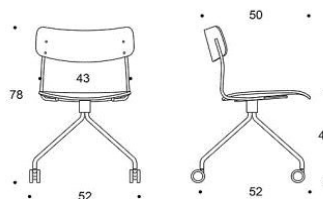

Ella - Universalstol med fyrfotskryss

Sits och ryggstöd: Laminat: vit eller svart. Faner:ek, valnöt, ask eller
betsad ask (svart, vit, röd, grön, brun, greige) Sitthöjd 45cm.
Klädselalternativ: utan klädsel, Armstöd: svart plast. Metallstativ: svart, vit,
röd, grön, brun, greige, krom, Inspiring Colours

Beskrivning	Betsad Vit/Svart och färger			Ek	Ask	Valnöt					
	PG02	PG04	PG05				PG06	PG07	PG08	PG12	
745350 Ella oklädd, utan armstöd fyrfotskryss samt hjul Svart/vit Krom RAL-färg											
		6663.26	6726.00	6608.85	6845.60						
		7041.49	7104.23	6987.08	7223.83						
		6874.75	6937.49	6820.34	7057.09						
Ella klädd sits. Utan armstöd fyrfotskryss samt hjul Ek Ask Betsad Vit/Svart/ Färger Valnöt											
		6841.83	7091.30	7226.38	7391.10	7565.90	7765.58	9039.20			
		6800.66	7050.13	7185.21	7349.93	7524.73	7724.41	8998.03			
		6830.56	7080.03	7215.11	7379.83	7554.63	7754.31	9027.93			
		6891.83	7141.30	7276.38	7441.10	7615.90	7815.58	9089.20			
Ella klädd sitt och rygg. Utan armstöd fyrfotskryss samt hjul Ek Ask Betsad Vit/Svart/ Färger Valnöt											
		7636.97	7995.30	8189.33	8425.93	8677.00	8963.82	10793.20			
		7636.97	7995.30	8189.33	8425.93	8677.00	8963.82	10793.20			
		7636.97	7995.30	8189.33	8425.93	8677.00	8963.82	10793.20			
		7698.24	8056.57	8250.60	8487.20	8738.27	9025.80	10854.50			
Ella helklädd. Utan armstöd fyrfotskryss samt hjul Helklädd											
		PG02 7521.96	PG04 7989.15	PG05 8242.11	PG06 8550.60	PG07 8877.95	PG08 9251.90	PG12 11637.00