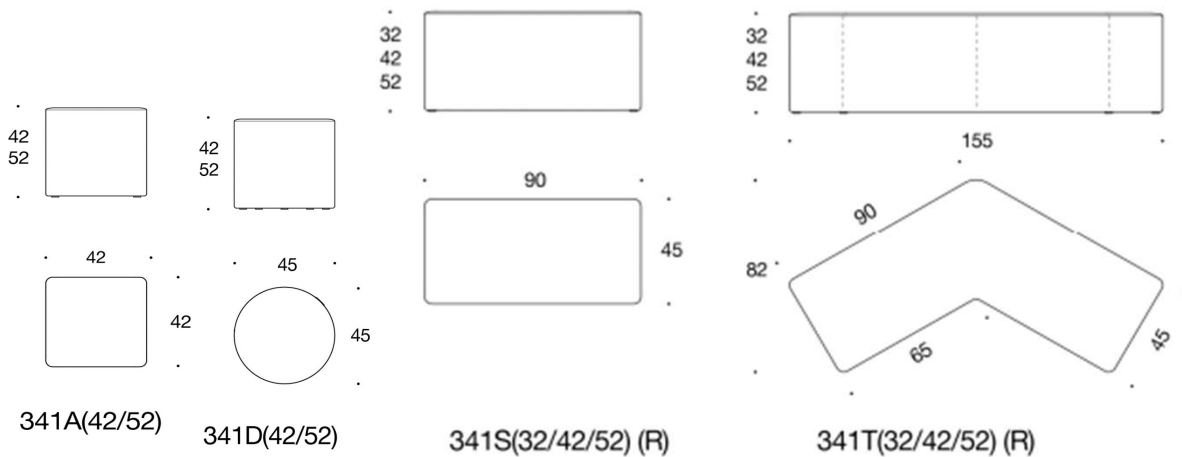

Bit

Design Iiro Viljanen

Bit - Sittpuff

Sittpuffarna Bit är designad för arbets- och lärmiljöer som lätt behöver kunna förändras. I serien ingår sittpuffar i fyra olika former som går att få i flera olika höjder. Sittpuffarna kan enkelt flyttas ihop till olika grupper med hjälp av lyftremmen och de dolda hjulen.