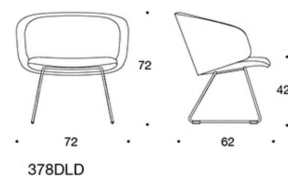

Sola Fåtölj med medar

Helklädd. Klädda armstöd. Låg rygg. Medar: vit, svart, krom eller Inspiring Colours (på offert). Filttassar. Sitthöjd 42 cm.

Beskrivning	PG02	PG04	PG05	PG06	PG07	PG08	PG12
378DLD Sola, helklädd, låg rygg, klädda armstöd, medar							
Vit	10,606.30	11,626.80	12,179.40	12,851.30	13,568.40	14,385.20	19,595.50
Svart	10,606.30	11,626.80	12,179.40	12,851.30	13,568.40	14,385.20	19,595.50
Krom	11,005.20	12,025.80	12,578.40	13,251.20	13,967.30	14,784.20	19,994.50

Sola fåtölj, hög rygg, helklädd, klädda armstöd. Medar: vit, svart, krom eller Inspiring Colours (på offert). Filttassar. Sitthöjd 42 cm.