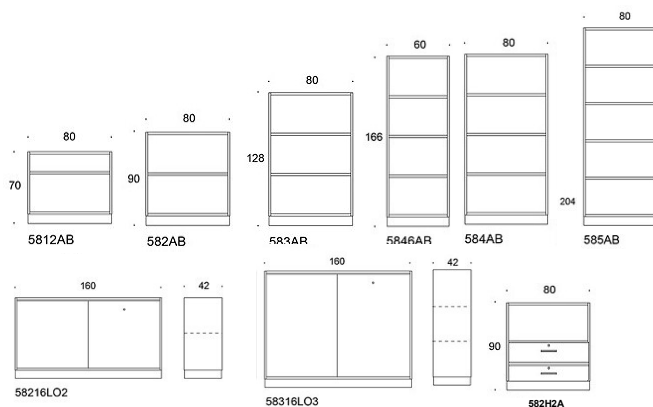

Combo

Combo öppen förvaring, stomme och hyllor, djup 42 cm. Somme och hyllor vit melamin. Flyttbara hyllplan

Combo Skåp med skjutdörrar, inklusive lås, gråa eller vita handtag, djup 42cm. Somme och hyllor: vit melamin. Hyllplan flyttbara.