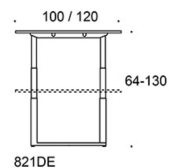

Frankie

Frankie bord, höjjustering med el 64-130 cm, skiva i olika storlekar och material: vit laminat (L11), ekfanér (TA), askfanér (SAP), vitbetsad askfanér (SAP1), svartbetsad askfanér (SAP9), U-ben med elektrisk höjjustering metall: vit (MP11) eller svart (MP16). Vid önskemål om andra material, storlekar och former kontakta kundservice för offert.

	Beskrivning	Vit laminat	Ek, Ask	Betsad ask vit, svart
	821DE73180140B Frankie bänkbord med U-ben med elektrisk justering 180x140 cm, går att få med 2x2 st eluttag som tillval Vit Svart	37 239,76 38 140,14	45 185,36 46 085,74	46 097,50 46 997,88
	821DE73280140B Frankie bänkbord med U-ben med elektrisk justering 280x140 cm, går att få med 4x2 st eluttag som tillval Vit Svart	59 437,40 61 176,20	74 258,16 75 996,96	75 806,52 77 545,32
	821DE73360140B Frankie bänkbord med U-ben med elektrisk justering 360x140 cm, går att få med 4x2 st eluttag som tillval Vit Svart	61 320,64 63,179.00	77 211,84 79,070.20	79 036,12 80,894.50
	821DE73420140B Frankie bänkbord med U-ben med elektrisk justering 420x140 cm, går att få med 6x2 st eluttag som tillval Vit Svart	80,484.88 83,093.08	102,716.02 105,324.22	105,038.56 107,646.76
	821DE73540120B Frankie bänkbord med U-ben med elektrisk justering 540x140 cm, går att få med 6x2 st eluttag som tillval Vit Svart	83,309.74 86,097.28	107,146.54 109,934.08	109,882.96 112,670.50