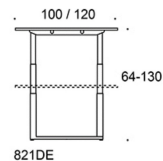

Frankie

Frankie bord, höjdstjustering med el 64-130 cm, skiva i olika storlekar och material: vit laminat (L11), ekfanér (TA), askfanér (SAP), vitbetsad askfanér (SAP1), svartbetsad askfanér (SAP9), U-ben med elektrisk höjdstjustering metall: vit (MP11) eller svart (MP16). Vid önskemål om andra material, storlekar och former kontakta kundservice för offert.

	Beskrivning	Vit laminat	Ek, Ask	Betsad ask vit, svart	
	821DE73280120B Frankie bänkbord med U-ben med elektrisk justering 280x120 cm, går att få med 4x2 st eluttag som tillval	Vit Svart	57,613.00 59,351.80	70,665.52 72,404.32	72,191.68 73,930.48
	821DE73320120B Frankie bänkbord med U-ben med elektrisk justering 320x120 cm, går att få med 4x2 st eluttag som tillval	Vit Svart	58,386.96 60,187.72	71,196.44 72,996.20	73,704.72 75,505.48
	821DE73360120B Frankie bänkbord med U-ben med elektrisk justering 360x120 cm, går att få med 4x2 st eluttag som tillval	Vit Svart	59,090.08 60,948.44	72,975.60 74,833.96	74,881.16 76,739.52
	821DE73400120B Frankie bänkbord med U-ben med elektrisk justering 400x120 cm, går att få med 4x2 st eluttag som tillval	Vit Svart	61,025.72 62,948.96	75,037.68 76,960.92	77,050.92 78,974.16
	821DE73420120B Frankie bänkbord med U-ben med elektrisk justering 420x120 cm, går att få med 6x2 st eluttag som tillval	Vit Svart	77,748.28 80,356.48	97,327.06 99,935.26	99,616.30 102,224.50
	821DE73480120B Frankie bänkbord med U-ben med elektrisk justering 480x120 cm, går att få med 6x2 st eluttag som tillval	Vit Svart	78,909.22 81,610.36	98,121.94 100,823.08	101,885.86 104,587.00
	821DE73540120B Frankie bänkbord med U-ben med elektrisk justering 540x120 cm, går att få med 6x2 st eluttag som tillval	Vit Svart	79,963.90 82,751.44	100,792.18 103,579.72	103,650.52 106,438.06
	821DE73600120B Frankie bänkbord med U-ben med elektrisk justering 600x120 cm, går att få med 6x2 st eluttag som tillval	Vit Svart	82,867.36 85,752.22	103,885.30 106,770.16	106,905.16 109,790.02
	821DE73140140B Frankie bänkbord med U-ben med elektrisk justering 140x140 cm, går att få med 2x2 st eluttag som tillval	Vit Svart	36 298,16 37 138,02	44 417,76 45 257,62	44 482,72 45 322,58