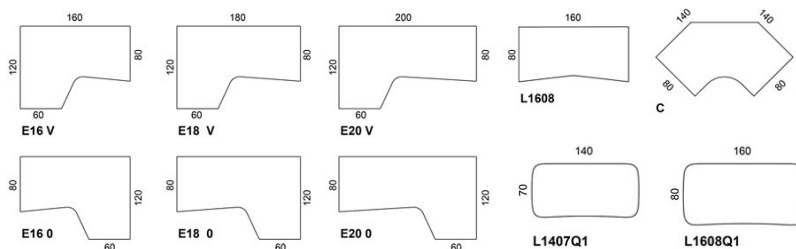

Alku S&S

Alku S&S sitt och stå bord elhöjdjustering 640 - 1290 mm, standard handkontroll, cirkulär pelare med det stora röret uppåt

Art.nr	Bordsskiva	Ek fanér	Grå Laminat	Vit Laminat	Björk Fanér	Björk Laminat
L1407Q1	140x70 formad bordsskiva					
	Stativ mellangrå	9,277.21	9,696.92	9,514.40	9,171.62	9,780.93
	Stativ vit	9,264.57	9,684.28	9,501.76	9,158.98	9,768.29
	Stativ svart	9,264.57	9,684.28	9,501.76	9,158.98	9,768.29
L1608Q1	160x80 formad bordsskiva					
	Stativ mellangrå	9,986.55	10,087.09	9,880.96	9,850.93	10,141.40
	Stativ vit	9,973.91	10,074.45	9,868.32	9,838.29	10,128.76
	Stativ svart	9,973.91	10,074.45	9,868.32	9,838.29	10,128.76
L1608	160x80 formad bordsskiva med insvängd framkant					
	Stativ mellangrå	9,539.33	10,083.02	9,297.35	9,378.02	10,193.09
	Stativ vit	9,526.69	10,070.38	9,284.71	9,365.38	10,180.45
	Stativ svart	9,526.69	10,070.38	9,284.71	9,365.38	10,180.45
	Stativ mellangrå	11,481.38	10,974.66	10,369.91	11,376.66	10,991.13
	Stativ vit	11,468.74	10,962.02	10,357.27	11,364.02	10,978.49
	Stativ svart	11,468.74	10,962.02	10,357.27	11,364.02	10,978.49
E16V	160x120 Vänster					
	Stativ mellangrå	10,687.02	10,493.16	10,076.89	10,451.68	10,861.61
	Stativ vit	10,673.89	10,480.03	10,063.76	10,438.55	10,848.48
	Stativ svart	10,673.89	10,480.03	10,063.76	10,438.55	10,848.48
E16O	160x120 Höger					
	Stativ mellangrå	11,256.10	11,327.91	10,645.97	11,020.76	11,430.69
	Stativ vit	11,242.97	11,314.78	10,632.84	11,007.63	11,417.56
	Stativ svart	11,242.97	11,314.78	10,632.84	11,007.63	11,417.56
E18V	180x120 Vänster					
	Stativ mellangrå	10,687.02	11,058.03	10,338.79	11,204.15	11,145.34
	Stativ vit	10,673.89	11,044.90	10,325.66	11,191.02	11,132.21
	Stativ svart	10,673.89	11,044.90	10,325.66	11,191.02	11,132.21
E18O	180x120 Höger					
	Stativ mellangrå	11,269.01	11,058.03	10,338.79	11,204.15	11,145.34
	Stativ vit	11,255.88	11,044.90	10,325.66	11,191.02	11,132.21
	Stativ svart	11,255.88	11,044.90	10,325.66	11,191.02	11,132.21
E20V	200x120 Vänster					
	Stativ mellangrå	11,681.44	11,055.37	10,650.95	11,455.31	11,759.26
	Stativ vit	11,668.31	11,042.24	10,637.82	11,442.18	11,746.13
	Stativ svart	11,668.31	11,042.24	10,637.82	11,442.18	11,746.13
E20O	200x120 Höger					
	Stativ mellangrå	11,681.44	11,055.37	10,650.95	11,455.31	11,759.26
	Stativ vit	11,668.31	11,042.24	10,637.82	11,442.18	11,746.13
	Stativ svart	11,668.31	11,042.24	10,637.82	11,442.18	11,746.13