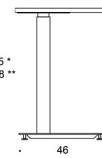

70-115 *
65-128 **