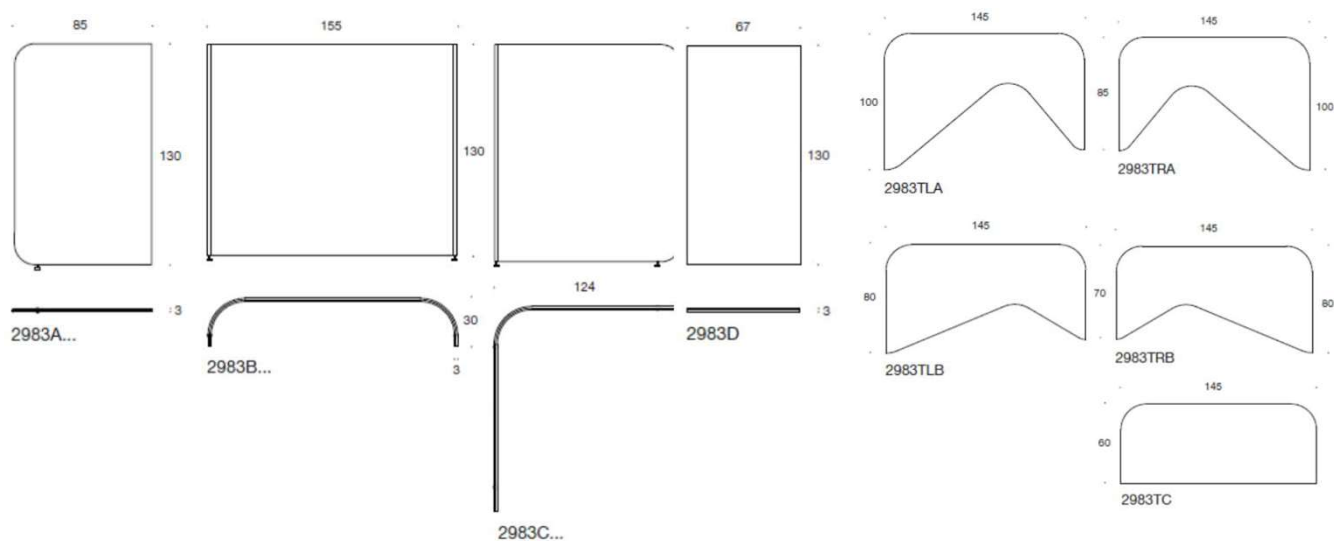

PodWork

Design o4i Design Studio

PodWork - Arbetsstation med skärm

Arbetsstationen PodWork är designad för koncentrationskrävande arbete. PodWork är en flexibel möbel, som kan byggas på många olika sätt. Arbetsborden finns som fasta eller med elektrisk justering som tillval.