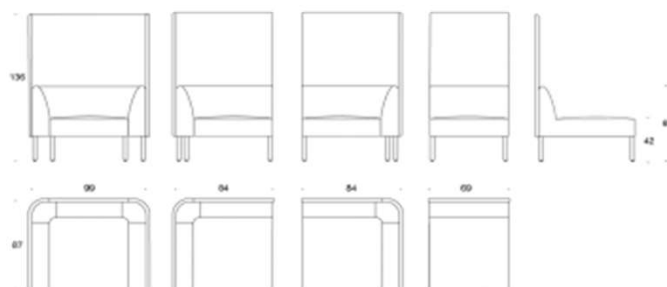

Nooa

Design Antti Kotilainen

Nooa - Fåtölj

Fåtöljen i Nooa-serien är ett trivsamt och bekvämt alternativ för lobbyn eller andra mötesplatser i aktivitetsbaserade kontor. Dess olika versioner gör det möjligt att skapa många typer av kombinationer. Utrustad med hög rygg blir fåtöljen en trevlig sittplats som samtidigt känns privat.