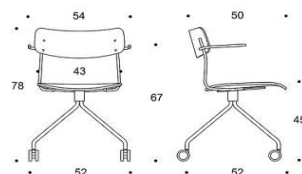

Ella - Universalstol med fyrfotskryss I Korta armstöd

	Betsad Vit/Svart och	Ek	Ask	Valnöt				
745325								
	Ella oklädd med korta armstöd fyrfotskryss samt hjul							
	Svart/vit	7033.36	7096.1	6978.95	7215.7			
	Krom	7411.58	7474.32	7357.17	7593.92			
	RAL-färg	7244.84	7307.58	7190.43	7427.18			
		PG02	PG04	PG05	PG06	PG07	PG08	PG12
	Ella klädd sits. Med korta armstöd fyrfotskryss samt hjul							
	Ek	7211.92	7091.3	7596.47	7761.19	7935.99	8135.67	9409.29
	Ask	7170.75	7420.22	7555.3	7720.02	7804.82	8094.5	9368.12
	Betsad Vit/Svart/färgad	7200.65	7450.12	7585.2	7749.92	7924.72	8124.4	9398.02
	Valnöt	7231.92	7511.39	7646.74	7811.19	7985.99	8185.67	9459.29
	Ella klädd sitt och rygg. Med korta armstöd fyrfotskryss samt hjul							
	Ek	8007.06	8365.39	8559.42	8796.02	9047.04	9333.91	10793.2
	Ask	8007.06	8365.39	8559.42	8796.02	9047.04	9333.91	10793.2
	Betsad Vit/Svart/Färger	8007.06	8365.39	8559.42	8796.02	9047.04	9333.91	10793.2
	Valnöt	8068.33	8426.66	8620.69	8857.29	9108.36	9395.18	11224.6
	Ella klädd sitt och rygg. Med korta armstöd fyrfotskryss samt hjul							
	Ek	8007.06	8365.39	8559.42	8796.02	9047.04	9333.91	10793.2
	Ask	8007.06	8365.39	8559.42	8796.02	9047.04	9333.91	10793.2
	Betsad Vit/Svart/Färger	8007.06	8365.39	8559.42	8796.02	9047.04	9333.91	10793.2
	Valnöt	8068.33	8426.66	8620.69	8857.29	9108.36	9395.18	11224.6
	Ella helklädd. Med korta armstöd fyrfotskryss samt hjul. Finns i metall stativ svart, vit, krom och RAL färger							
	Helklädd	PG02	PG04	PG05	PG06	PG07	PG08	PG12
		7892.05	8359.25	8612.2	8920.67	9248.03	9621.99	12007.1