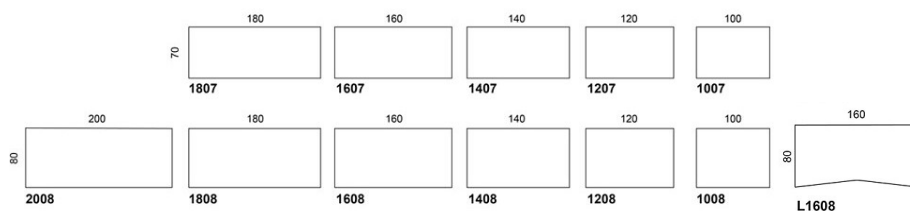

Pinta EQC

Pinta EQC, rektangulära skivor i björk, bok eller ekfanér & vit, grå eller björklaminat, el- höjdjustering 630-1280 mm, rektangulär pelare i vit, grå eller svart.

Art.nr	Beskrivning	Vit Laminat	Grå Laminat	Björk Laminat	Fanér ek	Fanér björk
EQC/1007	Pinta EQC, 100x70 cm					
	Grått stativ	7,301.22	8,469.91	8,474.02	7,806.01	7,806.01
	Vitt stativ	7,301.22	8,469.91	8,474.02	7,806.01	7,806.01
	Svart stativ	7,301.22	8,469.91	8,474.02	7,806.01	7,806.01
EQC/1207	Pinta EQC, 120x70 cm					
	Grått stativ	7,449.56	8,331.06	8,210.52	7,672.54	7,620.99
	Vitt stativ	7,449.56	8,331.06	8,210.52	7,672.54	7,620.99
	Svart stativ	7,449.56	8,331.06	8,210.52	7,672.54	7,620.99
EQC/1407	Pinta EQC, 140x70 cm					
	Grått stativ	7,662.74	8,464.21	8,600.53	7,682.03	7,624.78
	Vitt stativ	7,662.74	8,464.21	8,600.53	7,682.03	7,624.78
	Svart stativ	7,662.74	8,464.21	8,600.53	7,682.03	7,624.78
EQC/1607	Pinta EQC, 160x70 cm					
	Grått stativ	7,851.57	8,829.86	9,074.97	8,321.25	8,698.59
	Vitt stativ	7,851.57	8,829.86	9,074.97	8,321.25	8,698.59
	Svart stativ	7,851.57	8,829.86	9,074.97	8,321.25	8,698.59
EQC/1807	Pinta EQC, 180x70 cm					
	Grått stativ	8,063.80	9,025.65	9,107.57	8,312.39	8,352.88
	Vitt stativ	8,063.80	9,025.65	9,107.57	8,312.39	8,352.88
	Svart stativ	8,063.80	9,025.65	9,107.57	8,312.39	8,352.88
EQC/1008	Pinta EQC, 100x80 cm					
	Grått stativ	7,302.79	7,892.69	7,991.68	7,381.86	7,260.41
	Vitt stativ	7,302.79	7,892.69	7,991.68	7,381.86	7,260.41
	Svart stativ	7,302.79	7,892.69	7,991.68	7,381.86	7,260.41
EQC/1208	Pinta EQC, 120x80 cm					
	Grått stativ	4,585.00	8,172.32	8,458.86	7,689.29	7,531.00
	Vitt stativ	7,510.91	8,172.32	8,458.86	7,689.29	7,531.00
	Svart stativ	7,510.91	8,172.32	8,458.86	7,689.29	7,531.00
EQC/1408	Pinta EQC, 140x80 cm					
	Grått stativ	7,488.23	8,378.90	8,678.04	7,948.65	4,850.00
	Vitt stativ	7,731.69	8,378.90	8,678.04	7,948.65	7,883.83
	Svart stativ	7,731.69	8,378.90	8,678.04	7,948.65	7,883.83
EQC/1608	Pinta EQC, 160x80 cm					
	Grått stativ	4,825.00	8,628.73	8,943.73	8,303.87	4,977.00
	Vitt stativ	7,940.13	8,628.73	8,943.73	8,303.87	8,102.38
	Svart stativ	7,940.13	6,606.94	8,943.73	8,303.87	8,102.38
EQC/1808	Pinta EQC, 180x80 cm					
	Grått stativ	4,942.00	8,804.42	9,122.11	8,611.62	8,660.00
	Vitt stativ	8,148.89	8,804.42	9,122.11	8,611.62	8,660.00
	Svart stativ	8,148.89	8,804.42	9,122.11	8,611.62	8,660.00
EQC/2008	Pinta EQC, 200x80 cm					
	Grått stativ	8,356.99	9,048.84	9,379.27	8,919.05	8,781.16
	Vitt stativ	8,356.99	9,048.84	9,379.27	8,919.05	8,781.16
	Svart stativ	8,356.99	9,048.84	9,379.27	8,919.05	8,781.16
EQC/L1608	Pinta EQC, 160x80 cm, v-formad skiva					
	Grått stativ	8,077.39	8,863.06	8,973.13	8,319.37	8,158.00
	Vitt stativ	8,077.39	8,863.06	8,973.13	8,319.37	8,158.00