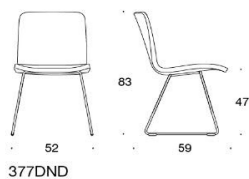

Sola Konferensstol med medar

Helklädd. Hög rygg. Går att få med klädda armstöd & nackstöd. Medar: vit, svart, krom eller Inspiring colours (på offert). Filttassar.

378DNKDVH
Sola, helklädd, hög rygg, med nackstöd,
med klädda armstöd, medar

Vit
Svart
Krom

Beskrivning	PG02	PG04	PG05	PG06	PG07	PG08	PG11
Vit	10002.40	11022.20	11525.70	12139.60	12791.20	13535.40	18282.60
Svart							
Krom	10491.30	11421.20	11924.60	12538.60	13190.10	13934.40	18681.50