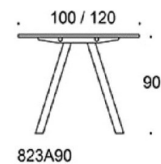

Frankie bord, höjd 90 cm, skiva i olika storlekar och material: vit laminat (L11), ekfanér (TA), askfanér (SAP), vitbetsad askfanér (SAP1), svartbetsad askfanér (SAP9), A-ben metall: vit (MP11) eller svart (MP16), Inspiring Colours finns som tillval. Vid önskemål om andra material, storlekar och former kontakta kundservice för offert.

	Beskrivning	Vit laminat	Ek, Ask	Betsad ask vit, svart
	823A90240120 Frankie A-ben 240x120 cm, höjd 90 cm, går att få med 1 st kabellucka som tillval Vit Svart	12,439.63 14,887.65	19,016.13 21,464.15	19,604.31 22,052.33
	823A90360120 Frankie A-ben 360x120 cm, höjd 90 cm, går att få med 2 st kabelluckor som tillval Vit Svart	19,369.29 23,358.67	29,854.33 33,843.71	31,562.07 35,551.45
	823A90480120 Frankie A-ben 480x120 cm, höjd 90 cm, går att få med 2 st kabelluckor som tillval Vit Svart	22,375.89 26,542.39	35,528.89 39,695.39	36,705.25 40,871.75
	823A90720120 Frankie A-ben 720x120 cm, höjd 90 cm, går att få med 3 st kabelluckor som tillval Vit Svart	32,536.23 38,421.21	52,265.73 58,150.71	54,030.27 59,915.25