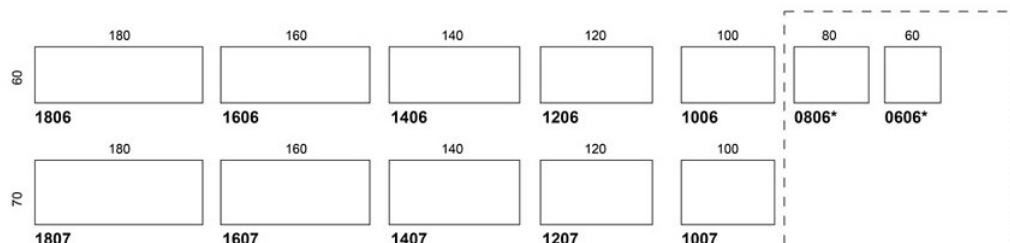

Alku S&S

Alku S&S sitt och stå bord
elhöjjustering 640 - 1290 mm,
standard handkontroll, cirkulär
pelare med det stora röret uppåt

Art.nr	Bordskiva	Ek fanér	Grå Laminat	Vit Laminat	Björk Fanér	Björk Laminat
1006	100x60					
	Stativ mellangrå	8,421.53	8,725.50	8311.45	8,308.61	8,800.14
	Stativ vit	8,461.51	8,765.48	8351.43	8,348.59	8,840.12
	Stativ svart	8,461.51	8,765.48	8341.53	8,348.59	8,840.12
1206	120x60					
	Stativ mellangrå	8,530.20	8,896.80	8314.49	8,417.93	9,164.38
	Stativ vit	8,517.56	8,884.16	8301.05	8,405.29	9,158.74
	Stativ svart	8,517.56	8,884.16	8301.05	8,405.29	9,158.74
1406	140x60					
	Stativ mellangrå	8,732.94	9,036.58	8,452.40	8,692.47	9,316.20
	Stativ vit	8,720.30	9,023.94	8,439.76	8,679.83	9,303.56
	Stativ svart	8,720.30	9,023.94	8,439.76	8,679.83	9,303.56
1606	160x60					
	Stativ mellangrå	9,024.27	9,813.09	8611.18	8,870.54	10,109.80
	Stativ vit	9,011.63	9,088.05	8598.54	8,857.90	10,097.10
	Stativ svart	9,011.63	9,088.05	8598.54	8,857.90	10,097.10
1806	180x60					
	Stativ mellangrå	9,258.64	10,254.00	8751.92	9,250.00	10,331.80
	Stativ vit	9,246.00	10,241.40	8739.28	9,237.77	10,319.20
	Stativ svart	9,246.00	10,241.40	8739.28	9,237.77	10,319.20
1207	120x70					
	Stativ mellangrå	8,892.50	9,551.02	8,670.00	8,840.95	9,430.38
	Stativ vit	8,879.86	9,538.80	8,657.00	8,828.31	9,417.74
	Stativ svart	8,879.86	9,538.80	8,657.00	8,828.31	9,417.74
1407	140x70					
	Stativ mellangrå	8,901.99	9,684.17	8,883.00	8,844.74	9,820.49
	Stativ vit	8,889.35	8,671.53	8,870.00	8,832.10	9,807.85
	Stativ svart	8,889.35	8,671.53	8,870.00	8,832.10	9,807.85
1607	160x70					
	Stativ mellangrå	9,541.21	10,049.80	9,072.00	9,918.55	10,294.93
	Stativ vit	9,528.57	10,037.20	9,059.00	9,905.91	10,282.29
	Stativ svart	9,528.57	10,037.20	9,059.00	9,905.91	10,282.29
1807	180x70					
	Stativ mellangrå	9,532.35	10,245.60	9,294.00	9,572.84	10,327.53
	Stativ vit	9,519.71	10,233.00	9,271.00	9,560.20	10,314.89
	Stativ svart	9,519.71	10,233.00	9,271.00	9,560.20	10,314.89