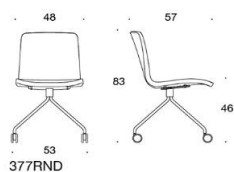

Sola Konferensstol med fyrfotskryss

Helklädd. Hög rygg. Går att få med öppna armstöd, klädda armstöd & nackstöd. Fyrfotskryss i vit, svart, krom eller Inspiring Colours (på offert) med hårda hjul.

Beskrivning	PG02	PG04	PG05	PG06	PG07	PG08	PG11	
378RNKDV Sola, helklädd, hög rygg, med klädda armstöd, fyrbensstativ med hjul	Vit	7614.80	8283.33	8654.18	9099.87	9545.56	10065.20	11327.50
	Svart	7614.80	8283.33	8654.18	9099.87	9545.56	10065.20	11327.50
	Krom	7614.80	8283.33	8654.18	9099.87	9545.56	10065.20	11327.50

377RNKDH Sola, helklädd, hög rygg, med nackstöd, utan armstöd, fyrbensstativ med hjul	Vit	7251.12	7525.00	7950.30	8249.80	8567.61	8930.67	11246.30
	Svart	7251.12	7525.00	7950.30	8249.80	8567.61	8930.67	11246.30
	Krom	8295.95	8749.53	8995.13	9294.63	9612.44	9975.50	12291.20

378RNKDH Sola, helklädd, hög rygg, med nackstöd, med öppna armstöd, fyrbensstativ med hjul	Vit	9081.05	9639.38	10024.90	10429.30	10858.30	11348.40	14474.60
	Svart	9081.05	9639.38	10024.90	10429.30	10858.30	11348.40	14474.60
	Krom	10125.90	10735.80	11068.80	11474.10	11903.10	12393.30	15519.40

378RNKDVH Sola, helklädd, hög rygg, med nackstöd, med klädda armstöd, fyrbensstativ med hjul	Vit	10741.43	11671.60	12151.00	12789.10	13440.60	14184.90	18932.00
	Svart	10741.43	11671.60	12151.00	12789.10	13440.60	14184.90	18932.00
	Krom	10741.43	11671.60	12151.00	12789.10	13440.60	14184.90	18932.00