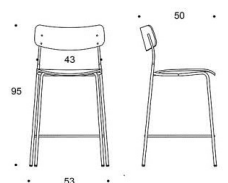

Ella - Fyrbensstativ

Sits och ryggstöd: Laminat: vit eller svart, Faner: ek, valnöt, ask eller betsad ask (svart, vit, röd, grön, brun, greige) sitthöjd 65cm. Klädselalternativ: utan klädsel, klädd sits, klädd rygg (fram eller helklädd) Metallstativ: svart, vit, röd, grön, brun, greige, krom eller Inspiring Colours

Beskrivning	Betsad Vit/Svart, färgad	Ek	Ask	Valnöt					
745027 Ella oklädd, utan armstöd	Svart/vit	6186.05	6248.78	6131.34	6368.38				
	RAL-färg	6489.99	6552.73	6435.58	6672.33				
		PG02	PG04	PG05	PG06	PG07	PG08	PG12	
Ella klädd sits, utan armstöd	Ek	6457.07	6706.54	6841.62	7006.34	7181.14	7380.82	8684.44	
	Ask	6415.90	6665.37	6800.45	6965.17	7139.97	7339.65	8613.27	
	Betsad Vit/Svart/ Färger	6445.80	6695.27	6830.35	6985.07	7168.87	7369.55	8643.17	
	Valnöt	6507.07	6756.54	6891.62	7056.34	7231.14	7430.82	8704.44	
Ella klädd sits och rygg utan armstöd.	Ek	7252.21	7610.54	7804.57	8041.17	8292.24	8579.06	10408.4	
	Ask	7252.21	7610.54	7804.57	8041.17	8292.24	8579.06	10408.4	
	Betsad Vit/Svart/ Färger	7252.21	7610.54	7804.57	8041.17	8292.24	8579.06	10408.4	
	Valnöt	7313.48	7671.81	7865.84	8102.44	8353.51	8640.33	10469.7	
Ella Helklädd, utan armstöd. Helklädd		7137.2	7604.39	7859.35	8165.84	8493.18	8867	11257.3