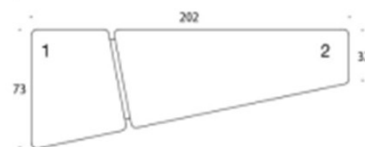

388 sohva / soffa / sofa