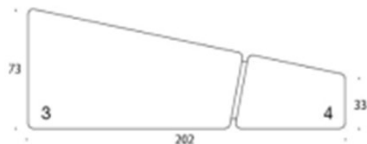

385 sohva / soffa / sofa