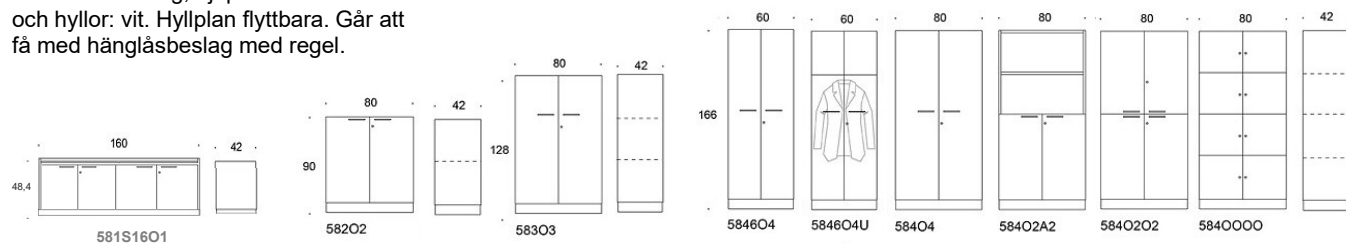

Combo

Combo Skåp med slagdörrar, inkl lås, grå eller vita handtag, djup 44cm. Stomme och hyllor: vit. Hyllplan flyttbara. Går att få med hänglåsbeslag med regel.

Art.nr	Beskrivning	Vit melamin	Björk	Ek
582O2	Socket vit 582O2	3,314.56	4,393.80	4,617.71
	Socket grå 582O2	3,573.32	4,652.54	4,876.45
	Benstativ 582FO2	2,043.00	4,576.82	4,799.80
	Hjul 5824GAD	4,031.10	5,110.32	5,334.23
583O3	Socket vit 583O3	4,128.06	5,295.79	5,626.05
	Socket grå 583O3	4,308.00	5,554.53	5,884.79
	Benstativ 583FO3	4,310.32	5,478.05	5,800.00
	Hjul 583GO3	4,833.46	6,001.19	6,334.45
5846O4	Socket vit 5846O4	4,056.73	4,511.85	5,912.72
	Socket grå 5846O4	4,542.88	4,998.00	6,398.87
	Benstativ 5846FO4	4,578.36	5,033.48	7,434.35
5846O4U	Socket vit 5846O4U	4,161.80	5,714.77	6,017.79
	Socket grå 5846O4U	4,647.95	6,300.92	6,503.94
	Benstativ 5846FO4U	4,575.89	6,128.86	6,431.88
584O4	Socket vit 584O4	4,949.52	6,631.58	6,829.00
	Socket grå 584O4	5,208.26	6,890.32	7,087.74
	Benstativ 584FO4	5,132.78	6,813.40	7,011.26
584O2A2	Socket vit 584O2A2	4,430.12	5,509.34	5,733.25
	Socket grå 584O2A2	4,688.86	5,768.09	5,991.99
	Benstativ 584FO2A2	4,612.38	5,691.60	5,915.51
584O2O2	Socket vit 584O2O2	5,251.74	7,410.18	7,848.45
	Socket grå 584O2O2	5,510.48	7,668.92	8,107.28
	Benstativ 584FOO2O2	5,434.00	7,592.44	8,030.80
584O000	Socket vit 584O000	7,497.49	11,227.50	11,690.70
	Socket grå 584O000	7,756.23	11,486.20	11,949.40
	Benstativ 584FO000	7,679.75	11,409.70	11,872.90
581S1601	Socket 22 mm vit	8,180.23	9,456.25	9,566.79