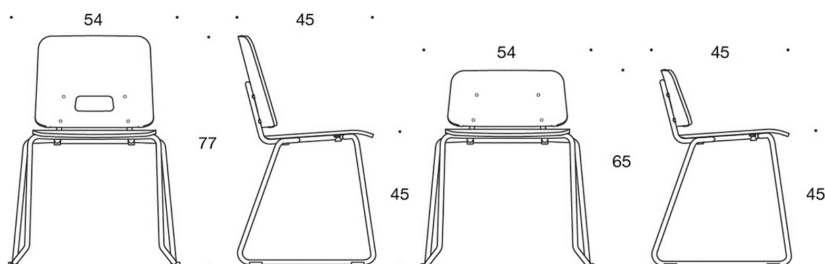

Grip NxT

Stativ: Grå, vit, svart eller Inspiring Colours. Formpressad sits och rygg i laminat: ek- eller björkmönster, vit, grå, grön, orange och turkos. Klädd sittkudde finns. Kan hängas utan några extra tillbehör. Stapelbar. Inklusive radkoppling. Önskat standardlaminat måste anges vid beställning.

Beskrivning	Ek	Björk	Vit	Grå	Grön	Turkos	
NxT0017 Grip NxT med medar, högt ryggstöd med lyfthål	Grå	2,571.83	2,571.83	2,581.49	2,571.83	2,571.83	2,571.83
	Vit	2,571.83	2,571.83	2,581.49	2,571.83	2,571.83	2,571.83
	Svart	2,571.83	2,571.83	2,581.49	2,571.83	2,571.83	2,571.83

NxT0017M Grip NxT med medar, lågt ryggstöd	Grå			2,405.33	2,400.50	
	Vit			2,405.33	2,400.50	
	Svart			2,405.33	2,400.50	

Beskrivning	PG02	PG04	PG05	PG06	PG07	PG08	PG12	
NxT0017C Grip NxT med medar, högt ryggstöd med lyfthål i valfritt standardlaminat, klädd sits	Grå	2,598.61	2,825.40	2,948.20	3,097.95	3,256.85	3,448.38	4,596.22
	Vit	2,598.61	2,825.40	2,948.20	3,097.95	3,256.85	3,448.38	4,596.22
	Svart	2,598.61	2,825.40	2,948.20	3,097.95	3,256.85	3,448.38	4,596.22

NxT0017MC Grip NxT med medar, lågt ryggstöd i vit eller grå laminat, klädd sits	Grå	2,422.45	2,649.24	2,772.04	2,921.79	3,080.69	3,262.22	4,420.06
	Vit	2,422.45	2,649.24	2,772.04	2,921.79	3,080.69	3,262.22	4,420.06
	Svart	2,422.45	2,649.24	2,772.04	2,921.79	3,080.69	3,262.22	4,420.06

NXT0017

NXT0017M