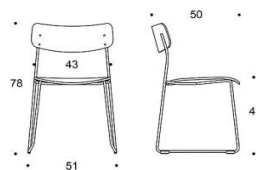

Ella - Medar

Sits och ryggstöd: Laminat: vit eller svart. Faner:ek, valnöt, ask eller betsad ask (svart, vit, röd, grön, brun, greige) Sitthöjd 45cm. Klädselalternativ: utan klädsel Armstöd: svart plast Metallstativ: svart, vit, röd, grön, brun, greige, krom, Inspiring Colours