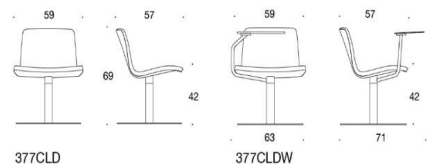

Sola Loungestol med pelarfot

Helklädd. Låg rygg. Roterande pelarfot: vit, svart, krom eller Inspiring Colours (på offert). Sitthöjd 42 cm.