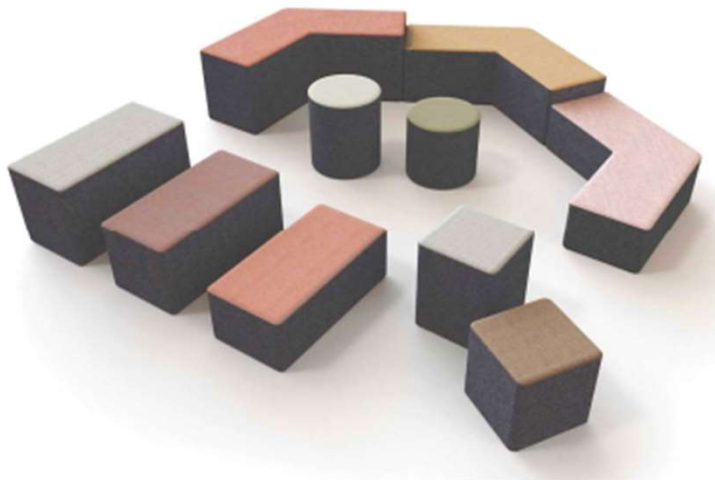

Tillbehör

Tillbehör

- Radkoppling för universal- och konferenssits
- Radkoppling för loungesits
- Rygg-till-Rygg fäste

Bit

Design Iiro Viljanen

Bit - Sittpuff

Sittpuffarna Bit är designad för arbets- och lärmiljöer som lätt behöver kunna förändras. I serien ingår sittpuffar i fyra olika former som går att få i flera olika höjder. Sittpuffarna kan enkelt flyttas ihop till olika grupper med hjälp av lyftremmen och de dolda hjulen.