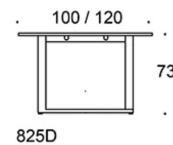

Frankie

Frankie bord, höjd 73 cm, skiva i olika storlekar och material: vit laminat (L11), ekfanér (TA), askfanér (SAP), vitbetsad askfanér (SAP1), svartbetsad askfanér (SAP9), U-ben metall: vit (MP11), svart (MP16) eller krom (KR), Inspiring Colours finns som tillval. Vid önskemål om andra material, storlekar och former kontakta kundservice för offert.

	Beskrivning	Vit laminat	Ek, Ask	Betsad ask vit, svart
	825D73600100 Frankie U-ben 600x120 cm, höjd 73 cm, går att få med 3 st kabelluckor som tillval Vit Svart	31,158.72 33,946.30	47,826.73 51,209.20	48,266.64 51,054.20
	825D73240120 Frankie U-ben 240x120 cm, höjd 73 cm, går att få med 1 st kabellucka som tillval Vit Svart	13,674.31 14,663.25	20,250.81 21,239.75	20,838.99 21,827.93
	825D73360120 Frankie U-ben 360x120 cm, höjd 73 cm, går att få med 2 st kabelluckor som tillval Vit Svart	21,221.31 23,022.07	31,706.40 33,507.10	33,414.09 35,214.85
	825D73480120 Frankie U-ben 480x120 cm, höjd 73 cm, går att få med 2 st kabelluckor som tillval Vit Svart	24,227.91 26,205.79	37,380.90 39,358.80	38,557.27 40,535.15
	825D73720120 Frankie U-ben 720x120 cm, höjd 73 cm, går att få med 3 st kabelluckor som tillval Vit Svart	35,005.59 37,972.41	54,735.10 57,701.90	56,499.63 59,466.45