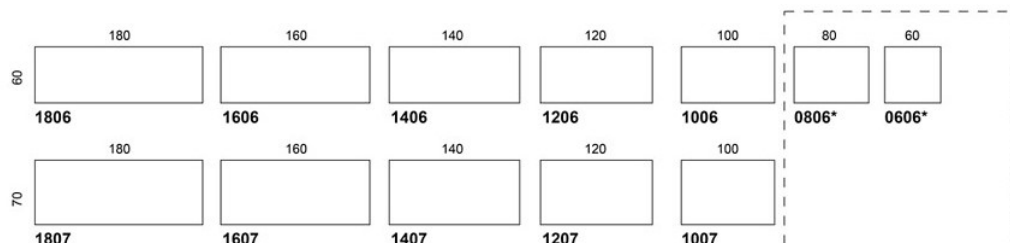

Alku S&S

Alku S&S sitt och stå bord
elhöjjustering 640 - 1290 mm,
standard handkontroll, rektangulör
pelare med det stora röret nedåt

Art.nr	Bordskiva	Ek fanér	Grå Laminat	Vit Laminat	Björk Fanér	Björk Laminat
1006	100x60					
	Stativ mellangrå	8,209.49	8,513.46	8,099.41	8,096.57	8,588.10
	Stativ vit	8,249.47	8,553.44	8,139.39	8,136.55	8,628.08
	Stativ svart	8,249.47	8,553.44	8,139.39	8,136.55	8,628.08
1206	120x60					
	Stativ mellangrå	8,318.16	8,864.76	8,102.45	8,205.89	8,952.34
	Stativ vit	8,305.52	8,672.12	8,089.81	8,193.25	8,939.70
	Stativ svart	8,305.52	8,672.12	8,089.81	8,193.25	8,939.70
1406	140x60					
	Stativ mellangrå	8,520.90	8,824.54	8,240.36	8,480.43	9,104.16
	Stativ vit	8,508.26	8,811.90	8,227.72	8,467.79	9,091.52
	Stativ svart	8,508.26	8,811.90	8,227.72	8,467.79	9,091.52
1606	160x60					
	Stativ mellangrå	8,812.23	9,601.05	8,399.14	8,658.50	9,897.75
	Stativ vit	8,799.59	9,588.41	8,386.50	8,645.86	9,885.11
	Stativ svart	8,799.59	9,588.41	8,386.50	8,645.86	9,885.11
1806	180x60					
	Stativ mellangrå	9,046.60	10,041.96	8,539.88	9,038.37	10,119.78
	Stativ vit	9,033.96	10,029.32	8,527.24	9,025.73	10,107.14
	Stativ svart	9,033.96	10,029.32	8,527.24	9,025.73	10,107.14
1207	120x70					
	Stativ mellangrå	8,680.46	9,338.98	8,457.48	8,628.91	9,218.34
	Stativ vit	8,667.82	9,326.34	8,444.84	8,616.27	9,205.70
	Stativ svart	8,667.82	9,326.34	8,444.84	8,616.27	9,205.70
1407	140x70					
	Stativ mellangrå	8,689.95	9,472.13	8,670.66	8,632.70	9,608.45
	Stativ vit	8,677.31	9,459.49	8,658.02	8,620.06	9,595.81
	Stativ svart	8,677.31	9,459.49	8,658.02	8,620.06	9,595.81
1607	160x70					
	Stativ mellangrå	9,329.17	9,837.78	8,859.49	9,706.51	10,082.89
	Stativ vit	9,316.53	9,825.14	8,846.85	9,693.87	10,070.25
	Stativ svart	9,316.53	9,825.14	8,846.85	9,693.87	10,070.25
1807	180x70					
	Stativ mellangrå	9,320.31	10,033.57	9,071.72	9,360.80	10,115.49
	Stativ vit	9,307.67	10,020.93	9,059.08	9,348.16	10,102.85
	Stativ svart	9,307.67	10,020.93	9,059.08	9,348.16	10,102.85