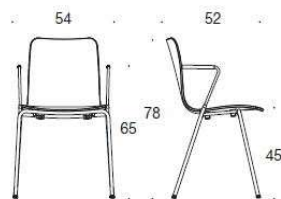

378A (AC/ABC/AD)