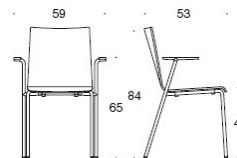

Form Universalstol fyrbensstativ

Material i sits: björk, bok, ek, laminat (vit eller svart) Alternativ klädsel: utan klädsel, sits och rygg i separat klädsel, helklädd. Stativ: grå, krom, Inspiring Colours. Filttassar. Armstöd i svart plast

	Beskrivning	Oklädd							
	2806A								
	Form fyrbensstativ utan klädsel, med armstöd								
	Stativ grå								
	Stomme Björk	2532,02							
	Stomme Ek	2714,86							
	Stommer Vit	2756,52							
	Stomme Svart	2747,85							
	Stativ krom								
	Stomme Björk	3026,8							
	Stomme Ek	3209,64							
Stommer Vit	3251,3								
Stomme Svart	3242,63								
	Beskrivning	PG02	PG04	PG05	PG06	PG07	PG08	PG12	
	2806AC								
	Form fyrbensstativ med klädd sits, med armstöd								
	Stativ grå								
	Stomme Björk	3139,61	3366,39	3489,2	3638,94	3797,85	3979,88	5137,22	
	Stomme Ek	3322,45	3549,24	3672,05	3821,8	3980,7	4162,23	5320,06	
	Stomme Vit	3364,11	3590,89	3713,7	3863,45	4022,34	4203,88	5361,72	
	Stomme Svart	3355,45	3582,24	3705,04	3854,59	4013,69	4195,22	5353,06	
	Stativ krom								
	Stomme Björk	3634,38	3861,17	3983,97	4133,73	4292,63	4474,16	5661,99	
	Stomme Ek	3817,23	4044,02	4166,82	4316,57	4475,48	4657,01	5814,84	
Stomme Vit	3858,88	4085,67	4208,48	4358,23	4517,13	4698,66	5856,49		
Stomme Svart	3850,22	4077,01	4199,82	4349,57	4508,47	4690	5887,43		
	2806ABC								
	Form fyrbensstativ med klädd sits och ryggstöd, med armstöd								
	Stativ grå								
	Stomme Björk	3713	4166,58	4412,18	4711,68	5029,29	5392,55	7708,22	
	Stomme Ek	3895,85	4349,43	4595,03	4894,53	5212,34	5575,4	7898,04	
	Stomme Vit	3937,5	4391,08	4636,06	4936,18	5253,99	5617,05	7932,72	
	Stomme Svart	3928,84	4382,42	4628,02	4927,52	5245,33	5608,53	7924,06	
	Stativ krom								
	Stomme Björk	4207,78	4661,36	4906,96	5206,46	5524,27	5887,33	8203	
	Stomme Ek	4390,63	4844,21	5089,81	5389,31	5707,12	6070,18	8385,85	
Stommer Vit	4432,28	4885,86	5131,46	5430,96	5748,77	6111,83	8427,5		
Stomme Svart	4432,62	4877,2	5122,8	5422,3	5740,11	6101,17	8418,84		
	2806AD								
	Form fyrbensstativ, helklädd, med armstöd								
	Stativ grå	3245,4	3676,3	3909,62	4194,14	4496,06	4840,94	7040,86	
	Stativ krom	3740,18	4171,08	4404,4	4688,92	4990,84	5335,75	7535,64