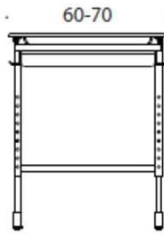

Trivia

Trivia skolbord, bordsskivan har rundade hörn och finns i vitt eller björkmönstrat laminat, ram och stativ grå, vit eller svart. Två fasta krokar i stativet. Glidknappar i plast med transparent eller filtklädd undersida.

	Beskrivning	Vit laminat (L11)	Björk Laminat (KL)
	OP1311/0605 Trivia 60x50 cm, Fast skiva. Stativ mellangrå, vit, svart Höjd 56-79 cm	3,024.36	3,191.37
	OP1311/0705 Trivia 70x50 cm, Fast skiva. Stativ mellangrå, vit, svart Höjd 56-79 cm	3,256.86	3,648.74
	OP1321/0605 Trivia 60x50 cm, tiltbar skiva, vinkel 10 grader. Stativ mellangrå, vit, svart Höjd 59-82 cm	3,696.16	3,863.17
	OP1321/0705 Trivia 70x50 cm, tiltbar skiva, vinkel 10 grader. Stativ mellangrå, vit, svart Höjd 59-82 cm	3,928.66	4,320.54
	OP1321F/0605 Trivia 60x50 cm, bänk med låda. Tiltbar skiva, vinkel 10 grader. Grå nålfiltslåda 16,8 liter. Stativ mellangrå, vit, svart Höjd 59-82 cm	4,244.95	4,348.06
	OP1321F/0705 Trivia 70x50 cm, bänk med låda. Tiltbar skiva, vinkel 10 grader. Grå nålfiltslåda 16,8 liter. Stativ mellangrå, vit, svart Höjd 59-82 cm	4,477.43	4,869.31

OP1321F*