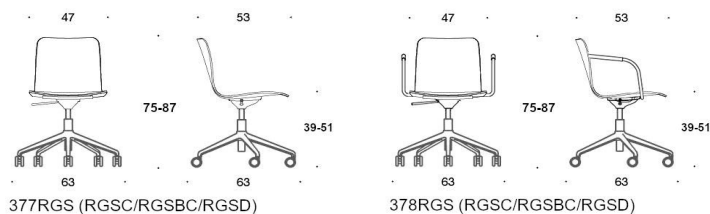

Sola Universalstol med höjdjustering och kryssfot med hjul

Oklädd. Material sittskal: ek, ask eller betsad ask vit eller svart. Femfotskryss med hjul: vit eller svart. Höjdjusteringsintervall 39-51 cm.

	Beskrivning	Oklädd
	377RGS Sola, oklädd, utan armstöd, kryssfot med hjul & höjdjustering	
	Sittskal i ekfanér Vit/svart	5229,64
	Sittskal i askfanér Vit/svart	5168,91
	Sittskal ask betsad vit Vit/svart	5343,98
	Sittskal ask betsad svart Vit/svart	5222,23
	378RGS Sola, oklädd, utan armstöd, kryssfot med hjul & höjdjustering	
	Sittskal i ekfanér Vit/svart	6540,32
	Sittskal i askfanér Vit/svart	6474,69
	Sittskal ask betsad vit Vit/svart	6652,66
	Sittskal ask betsad svart Vit/svart	6532,91