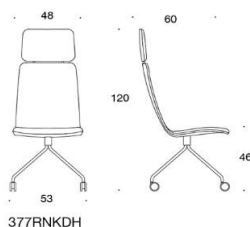

Sola Konferensstol med fyrfotskryss

Helklädd. Hög rygg. Går att få med öppna armstöd, klädda armstöd & nackstöd. Fyrfotskryss i vit, svart, krom eller Inspiring Colours (på offert) med hårda hjul.

Beskrivning	PG02	PG04	PG05	PG06	PG07	PG08	PG11	
378RNKDV Sola, helklädd, hög rygg, med klädda armstöd, fyrbensstativ med hjul	Vit	7614.80	8283.33	8654.18	9099.87	9545.56	10065.20	11327.50
	Svart	7614.80	8283.33	8654.18	9099.87	9545.56	10065.20	11327.50
	Krom	7614.80	8283.33	8654.18	9099.87	9545.56	10065.20	11327.50

377RNKDH Sola, helklädd, hög rygg, med nackstöd, utan armstöd, fyrbensstativ med hjul	Vit	7251.12	7525.00	7950.30	8249.80	8567.61	8930.67	11246.30
	Svart	7251.12	7525.00	7950.30	8249.80	8567.61	8930.67	11246.30
	Krom	8295.95	8749.53	8995.13	9294.63	9612.44	9975.50	12291.20

378RNKDH Sola, helklädd, hög rygg, med nackstöd, med öppna armstöd, fyrbensstativ med hjul	Vit	9081.05	9639.38	10024.90	10429.30	10858.30	11348.40	14474.60
	Svart	9081.05	9639.38	10024.90	10429.30	10858.30	11348.40	14474.60
	Krom	10125.90	10735.80	11068.80	11474.10	11903.10	12393.30	15519.40

378RNKDVH Sola, helklädd, hög rygg, med nackstöd, med klädda armstöd, fyrbensstativ med hjul	Vit	10741.43	11671.60	12151.00	12789.10	13440.60	14184.90	18932.00
	Svart	10741.43	11671.60	12151.00	12789.10	13440.60	14184.90	18932.00
	Krom	10741.43	11671.60	12151.00	12789.10	13440.60	14184.90	18932.00