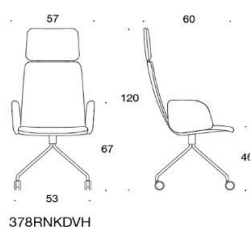

Sola Konferensstol med fyrfotskryss

Helklädd. Hög rygg. Går att få med öppna armstöd, klädda armstöd & nackstöd. Fyrfotskryss i vit, svart, krom eller Inspiring Colours (på offert) med hårda hjul.

Beskrivning	PG02	PG04	PG05	PG06	PG07	PG08	PG11	
378RNKDV Sola, helklädd, hög rygg, med klädda armstöd, fyrbensstativ med hjul	Vit	7614.80	8283.33	8654.18	9099.87	9545.56	10065.20	11327.50
	Svart	7614.80	8283.33	8654.18	9099.87	9545.56	10065.20	11327.50
	Krom	7614.80	8283.33	8654.18	9099.87	9545.56	10065.20	11327.50

377RNKDH Sola, helklädd, hög rygg, med nackstöd, utan armstöd, fyrbensstativ med hjul	Vit	7251.12	7525.00	7950.30	8249.80	8567.61	8930.67	11246.30
	Svart	7251.12	7525.00	7950.30	8249.80	8567.61	8930.67	11246.30
	Krom	8295.95	8749.53	8995.13	9294.63	9612.44	9975.50	12291.20

378RNKDH Sola, helklädd, hög rygg, med nackstöd, med öppna armstöd, fyrbensstativ med hjul	Vit	9081.05	9639.38	10024.90	10429.30	10858.30	11348.40	14474.60
	Svart	9081.05	9639.38	10024.90	10429.30	10858.30	11348.40	14474.60
	Krom	10125.90	10735.80	11068.80	11474.10	11903.10	12393.30	15519.40

378RNKDVH Sola, helklädd, hög rygg, med nackstöd, med klädda armstöd, fyrbensstativ med hjul	Vit	10741.43	11671.60	12151.00	12789.10	13440.60	14184.90	18932.00
	Svart	10741.43	11671.60	12151.00	12789.10	13440.60	14184.90	18932.00
	Krom	10741.43	11671.60	12151.00	12789.10	13440.60	14184.90	18932.00