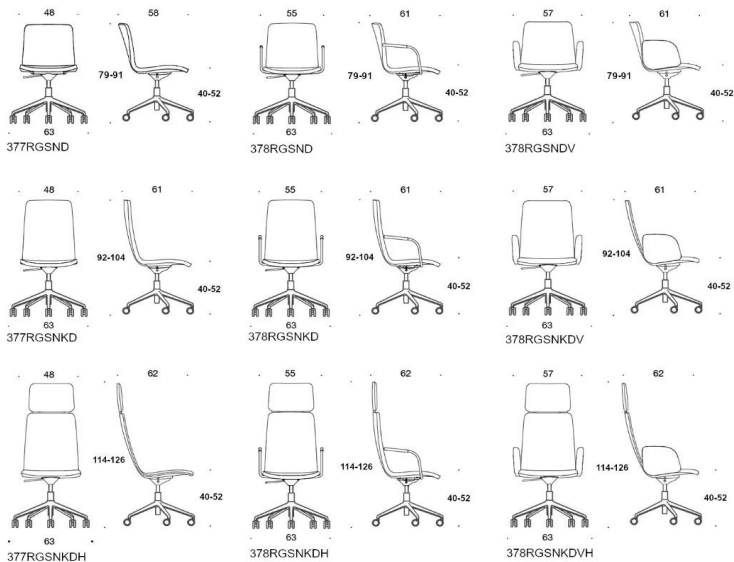

Sola Konferensstol med höjdjustering och kryssfot

Helklädd. Låg rygg. Tiltfunktion. Höjdjusteringsintervall 40-52 cm. Går att få med öppna armstöd eller klädda armstöd. Kryssfot: vit eller svart med hjul. Glidfötter finns som tillval.

	Beskrivning	PG02	PG04	PG05	PG06	PG07	PG08	PG11
	377RGSND Sola, helklädd, låg rygg, utan armstöd, fotkryss med hjul och höjdjustering, tiltfunktion							
	Vit	5,911.60	6,319.83	6,540.87	6,810.42	7,096.45	7,423.20	9,507.30
	Svart	8,595.75	9,003.97	9,225.01	9,494.56	9,780.59	10,107.30	12,191.40
	378RGSND Sola, helklädd, låg rygg, med öppna armstöd, fotkryss med hjul och höjdjustering, tiltfunktion							
	Vit	7,317.99	7,726.21	7,949.25	8,216.80	8,502.30	8,829.58	10,913.70
	Svart	10,002.10	10,410.40	10,631.40	10,900.90	11,187.00	11,513.70	13,597.80
	378RGSNDV Sola, helklädd, låg rygg, med klädda armstöd, fotkryss med hjul och höjdjustering, tiltfunktion							
	Vit	8,916.11	9,641.94	10,034.80	10,514.00	11,022.50	11,603.40	15,308.50
	Svart	11,600.20	12,326.00	12,718.90	13,198.10	13,706.60	14,287.50	17,992.60