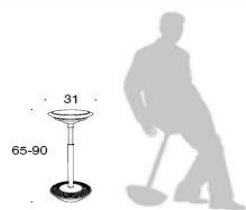

Stitz balanspall, sits i kork, ramen på sitsen i svart plast, svart fotplatta i gummi fylld med kvartssand, höjdjustering med gasfjädrer 65-90 cm.

W 201/1, W201/2