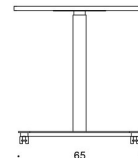

72-117 *
67-130 **