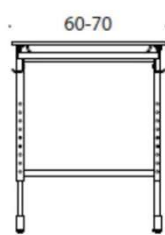

Trivia

Trivia skolbord, bordsskivan har rundade hörn och finns i vitt eller björkmönstrat laminat, ram och stativ grå, vit eller svart. Två fasta krokar i stativet. Glidknappar i plast med transparent eller filtklädd undersida.

	Beskrivning	Vit laminat (L11)	Björk Laminat (KL)
	OP1311/0605 Trivia 60x50 cm, Fast skiva. Stativ mellangrå, vit, svart Höjd 56-79 cm	3,024.36	3,191.37
	OP1311/0705 Trivia 70x50 cm, Fast skiva. Stativ mellangrå, vit, svart Höjd 56-79 cm	3,256.86	3,648.74
	OP1321/0605 Trivia 60x50 cm, tiltbar skiva, vinkel 10 grader. Stativ mellangrå, vit, svart Höjd 59-82 cm	3,696.16	3,863.17
	OP1321/0705 Trivia 70x50 cm, tiltbar skiva, vinkel 10 grader. Stativ mellangrå, vit, svart Höjd 59-82 cm	3,928.66	4,320.54
	OP1321F/0605 Trivia 60x50 cm, bänk med låda. Tiltbar skiva, vinkel 10 grader. Grå nålfiltslåda 16,8 liter. Stativ mellangrå, vit, svart Höjd 59-82 cm	4,244.95	4,348.06
	OP1321F/0705 Trivia 70x50 cm, bänk med låda. Tiltbar skiva, vinkel 10 grader. Grå nålfiltslåda 16,8 liter. Stativ mellangrå, vit, svart Höjd 59-82 cm	4,477.43	4,869.31

OP1321*