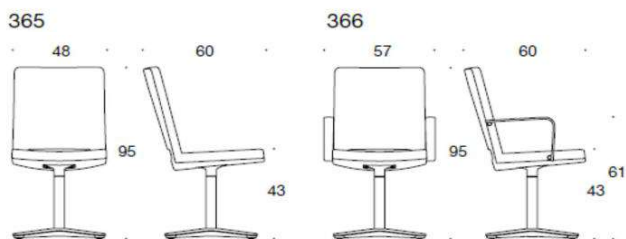

SoftX

SoftX Konferensstol, helklädd med kryssfot, Stativet finns i polerat aluminium.
Sitthöjden är 38-50 cm.

	Beskrivning	PG02	PG04	PG05	PG06	PG07	PG08	PG12
	365 SoftX konferensstol med kryssfot, låg rygg, utan armstöd Krom	5,754.13	6,343.78	6,663.06	7,052.41	7,465.56	7,937.54	10,947.91
	366 SoftX konferensstol med kryssfot, låg rygg, med armstöd krom Krom	6,490.81	7,080.46	7,399.74	7,789.09	8,202.24	8,674.22	11,684.59
	367 SoftX konferensstol med kryssfot, hög rygg, utan armstöd Krom	5,799.29	6,388.94	6,708.22	7,097.57	7,510.72	7,982.70	10,993.07
	368 SoftX konferensstol med kryssfot, låg rygg, med armstöd krom Krom	6,535.97	7,125.62	7,444.90	7,834.25	8,247.40	8,719.38	11,729.75