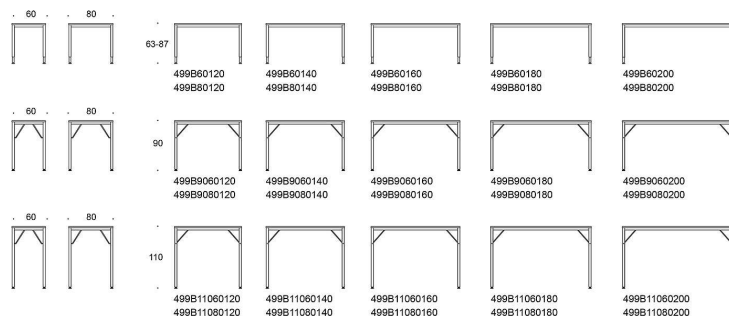

Alku I-Ben

Alku bord, I-ben, skiva laminat vit, manuell höjjustering 63-87 cm, ben vit, vita skruvar för höjjustering. Alku bord går att få i ek, ask och betsad ask som special.

Art.nr	Beskrivning Bordsskiva	Vit Laminat
499B60120	Alku 120x60 Ben vita, manuell höjjustering 63-87 cm	4,084.56
499B9060120	Ben vita, fast höjd 90 cm	7,271.87
499B11060120	Ben vita, fast höjd 110 cm	6,923.47
499B60140	Alku 140x60 Ben vita, manuell höjjustering 63-87 cm	4,280.32
499B9060140	Ben vita, fast höjd 90 cm	7,525.48
499B11060140	Ben vita, fast höjd 110 cm	7,177.08
499B60160	Alku 160x60 Ben vita, manuell höjjustering 63-87 cm	4,476.89
499B9060160	Ben vita, fast höjd 90 cm	7,759.84
499B11060160	Ben vita, fast höjd 110 cm	7,411.44
499B60180	Alku 180x60 Ben vita, manuell höjjustering 63-87 cm	4,680.74
499B9060180	Ben vita, fast höjd 90 cm	8,026.80
499B11060180	Ben vita, fast höjd 110 cm	7,678.40
499B60200	Alku 200x60 Ben vita, manuell höjjustering 63-87 cm	5,132.14
499B9060200	Ben vita, fast höjd 90 cm	8,480.40
499B11060200	Ben vita, fast höjd 110 cm	8,183.00
499B80120	Alku 120x80 Ben vita, manuell höjjustering 63-87 cm	4,627.14
499B9080120	Ben vita, fast höjd 90 cm	7,811.45
499B11080120	Ben vita, fast höjd 110 cm	7,463.05
499B80140	Alku 140x80 Ben vita, manuell höjjustering 63-87 cm	4,905.77
499B9080140	Ben vita, fast höjd 90 cm	8,147.93
499B11080140	Ben vita, fast höjd 110 cm	7,799.53
499B80160	Alku 160x80 Ben vita, manuell höjjustering 63-87 cm	5,152.00
499B9080160	Ben vita, fast höjd 90 cm	8,431.95
499B11080160	Ben vita, fast höjd 110 cm	8,083.55
499B80180	Alku 180x80 Ben vita, manuell höjjustering 63-87 cm	5,423.87
499B9080180	Ben vita, fast höjd 90 cm	8,766.93
499B11080180	Ben vita, fast höjd 110 cm	8,418.53
499B80200	Alku 200x80 Ben vita, manuell höjjustering 63-87 cm	5,634.17
499B9080200	Ben vita, fast höjd 90 cm	8,979.43
499B11080200	Ben vita, fast höjd 110 cm	8,631.03
499B105	Alku D105 Ben vita, manuell höjjustering 63-87 cm	5,716.02
499B120	Alku D120 Ben vita, manuell höjjustering 63-87 cm	5,650.61