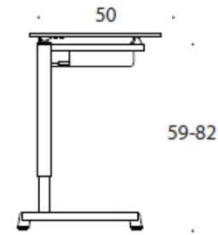

Trivia

Trivia skolbord, bordsskivan har rundade hörn och finns i vitt eller björkmönstrat laminat, ram och stativ grå, vit eller svart. Två fasta krokar i stativet. Glidknappar i plast med transparent eller filtklädd undersida.

	Beskrivning	Vit laminat (L11)	Björk Laminat (KL)
	OP1311/0605 Trivia 60x50 cm, Fast skiva. Stativ mellangrå, vit, svart Höjd 56-79 cm	3,024.36	3,191.37
	OP1311/0705 Trivia 70x50 cm, Fast skiva. Stativ mellangrå, vit, svart Höjd 56-79 cm	3,256.86	3,648.74
	OP1321/0605 Trivia 60x50 cm, tiltbar skiva, vinkel 10 grader. Stativ mellangrå, vit, svart Höjd 59-82 cm	3,696.16	3,863.17
	OP1321/0705 Trivia 70x50 cm, tiltbar skiva, vinkel 10 grader. Stativ mellangrå, vit, svart Höjd 59-82 cm	3,928.66	4,320.54
	OP1321F/0605 Trivia 60x50 cm, bänk med låda. Tiltbar skiva, vinkel 10 grader. Grå nålfiltslåda 16,8 liter. Stativ mellangrå, vit, svart Höjd 59-82 cm	4,244.95	4,348.06
	OP1321F/0705 Trivia 70x50 cm, bänk med låda. Tiltbar skiva, vinkel 10 grader. Grå nålfiltslåda 16,8 liter. Stativ mellangrå, vit, svart Höjd 59-82 cm	4,477.43	4,869.31