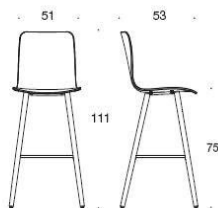

377PEKK (PEKKC/PEKKBC/PEKKD)