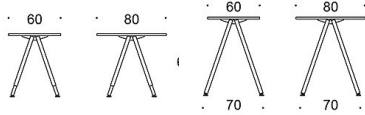

Alku A-Ben

Alku bord, A-ben, skiva laminat vit, manuell höjjustering 63-8 cm, eller fast höjd 90 cm, ben vit, vita skruvar för höjjustering. Alku bord går att få i ek, ask och betsad ask som special.

Art.nr	Bordsskiva	Vit Laminat
499A60120	Ben vita, Höjjustering 63-85 cm	3,620.60
499A9060120	Ben vita, fast höjd 90 cm, fast höjd 90 cm	4,238.74
Alku 140x60		
499A60140	Ben vita, Höjjustering 63-85 cm	3,814.26
499A9060140	Ben vita, fast höjd 90 cm	4,432.74
Alku 160x60		
499A60160	Ben vita, Höjjustering 63-85 cm	3,977.78
499A9060160	Ben vita, fast höjd 90 cm	4,596.26
Alku 180x60		
499A60180	Ben vita, Höjjustering 63-85 cm	4,211.81
499A9060180	Ben vita, fast höjd 90 cm	4,830.29
Alku 200x60		
499A60200	Ben vita, Höjjustering 63-85 cm	4,677.23
499A9060200	Ben vita, fast höjd 90 cm	5,295.71
Alku 120x80		
499A80120	Ben vita, Höjjustering 63-85 cm	4,062.48
499A9080120	Ben vita, fast höjd 90 cm	4,680.92
Alku 140x80		
499A80140	Ben vita, Höjjustering 63-85 cm	4,339.31
499A9080140	Ben vita, fast höjd 90 cm	4,957.79
Alku 160x80		
499A80160	Ben vita, Höjjustering 63-85 cm	4,552.49
499A9080160	Ben vita, fast höjd 90 cm	5,170.97
Alku 180x80		
499A80180	Ben vita, Höjjustering 63-85 cm	4,854.54
499A9080180	Ben vita, fast höjd 90 cm	5,473.02
Alku 200x80		
499A80200	Ben vita, Höjjustering 63-85 cm	5,078.80
499A9080200	Ben vita, fast höjd 90 cm	5,697.34