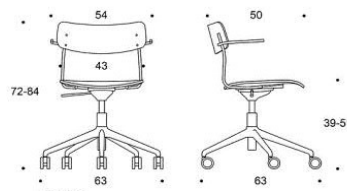

Ella - Universalstol med höjdjustering och kryssfot med hjul Korta armstöd

		Betsad Vit/Svart och färger		Ek	Ask	Valnöt		
	753142							
	Ella oklädd med korta armstöd 5-armat fotkryss samt hjul							
	Svart/vit	7468.50	7531.24	7414.09	7650.84			
	Krom	8247.88	8310.62	8193.47	8430.22			
	RAL-färg	7649.90	7742.72	7625.57	7862.32			
		PG02	PG04	PG05	PG06	PG07	PG08	PG12
	Ella klädd sits. Med korta armstöd 5-armat fotkryss samt hjul.							
	Ek	7647.06	7896.53	8031.61	8196.33	8371.13	8570.81	9844.43
	Ask	7605.98	7855.36	7990.44	8155.16	8329.96	8529.64	9803.26
	Färger	7635.79	7885.26	8020.34	8185.06	8359.86	8559.54	9833.16
	Valnöt	7697.06	7946.53	8081.61	8246.33	8421.13	8620.81	9894.43
	Ella klädd sitt och rygg. Med korta armstöd 5-armat fotkryss samt hjul.							
	Ek	8442.20	8800.53	8994.56	9231.16	9482.23	9769.00	11598.40
	Ask	8442.20	8800.53	8994.56	9231.16	9482.23	9769.00	11598.40
	Färger	8442.20	8800.53	8994.56	9231.16	9482.23	9769.00	11598.40
	Valnöt	8503.47	8861.80	9055.83	9292.43	9543.50	9830.32	11659.70
	Ella helklädd. Med korta armstöd 5- armat fotkryss samt hjul.							
	Helklädd	8327.19	8794.38	9047.34	9355.83	9683.17	10059.10	12442.30