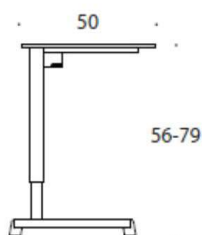

Trivia

Trivia skolbord, bordsskivan har rundade hörn och finns i vitt eller björkmönstrat laminat, ram och stativ grå, vit eller svart. Två fasta krokar i stativet. Glidknappar i plast med transparent eller filtklädd undersida.

	Beskrivning	Vit laminat (L11)	Björk Laminat (KL)
	OP1311/0605 Trivia 60x50 cm, Fast skiva. Stativ mellangrå, vit, svart Höjd 56-79 cm	3,024.36	3,191.37
	OP1311/0705 Trivia 70x50 cm, Fast skiva. Stativ mellangrå, vit, svart Höjd 56-79 cm	3,256.86	3,648.74
	OP1321/0605 Trivia 60x50 cm, tiltbar skiva, vinkel 10 grader. Stativ mellangrå, vit, svart Höjd 59-82 cm	3,696.16	3,863.17
	OP1321/0705 Trivia 70x50 cm, tiltbar skiva, vinkel 10 grader. Stativ mellangrå, vit, svart Höjd 59-82 cm	3,928.66	4,320.54
	OP1321F/0605 Trivia 60x50 cm, bänk med låda. Tiltbar skiva, vinkel 10 grader. Grå nålfiltslåda 16,8 liter. Stativ mellangrå, vit, svart Höjd 59-82 cm	4,244.95	4,348.06
	OP1321F/0705 Trivia 70x50 cm, bänk med låda. Tiltbar skiva, vinkel 10 grader. Grå nålfiltslåda 16,8 liter. Stativ mellangrå, vit, svart Höjd 59-82 cm	4,477.43	4,869.31