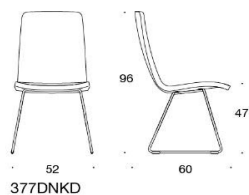

Sola Konferensstol med medar

Helklädd. Hög rygg. Går att få med klädda armstöd & nackstöd. Medar: vit, svart, krom eller Inspiring colours (på offert). Filttassar.

378DNKDVH
Sola, helklädd, hög rygg, med nackstöd,
med klädda armstöd, medar

Vit
Svart
Krom

Beskrivning	PG02	PG04	PG05	PG06	PG07	PG08	PG11
Vit	10002.40	11022.20	11525.70	12139.60	12791.20	13535.40	18282.60
Svart							
Krom	10491.30	11421.20	11924.60	12538.60	13190.10	13934.40	18681.50