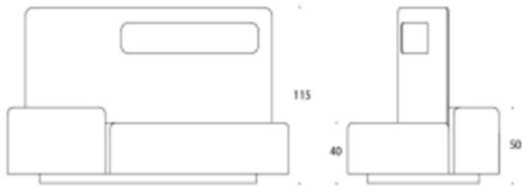

Diagonal

389 sohva / soffa / sofa
789 seinäke / skärm / screen