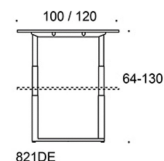

Frankie

Frankie bord, höjjustering med el 64-130 cm, skiva i olika storlekar och material: vit laminat (L11), ekfanér (TA), askfanér (SAP), vitbetsad askfanér (SAP1), svartbetsad askfanér (SAP9), U-ben med elektrisk höjjustering metall: vit (MP11) eller svart (MP16). Vid önskemål om andra material, storlekar och former kontakta kundservice för offert.

	Beskrivning	Vit laminat	Ek, Ask	Betsad ask vit, svart
	821DE73240120 Frankie U-ben med elektrisk justering 240x120 cm, går att få med 1 st kabellucka som tillval Vit Svart	 37,732.78 38,721.70	 44,309.28 32,060.50	 44,897.46 45,886.40
	821DE73360120 Frankie U-ben med elektrisk justering 360x120 cm, går att få med 2 st kabelluckor som tillval Vit Svart	 59,402.54 61,203.30	 69,887.60 71,688.30	 71,595.32 73,396.10
	821DE73480120 Frankie U-ben med elektrisk justering 480x120 cm, går att få med 2 st kabelluckor som tillval Vit Svart	 62,409.14 64,387.00	 75,562.10 77,540.00	 76,738.50 78,716.40
	821DE73720120 Frankie U-ben med elektrisk justering 720x120 cm, går att få med 3 st kabelluckor som tillval Vit Svart	 57,934.30 60,901.10	 77,663.80 80,630.60	 79,428.34 82,395.20

1 140

140