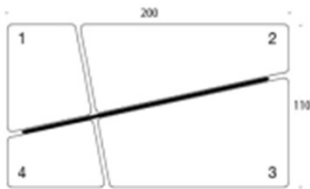

Diagonal

389 sohva / soffa / sofa
789 seinäke / skärm / screen