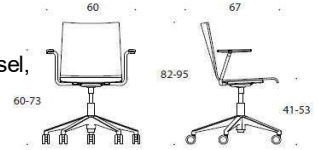

Form Höjdjusterbar universalstol med hjul

Material i sits: björk, bok, ek, laminat (vit eller svart). Alternativ klädsel: utan klädsel, sits och ryggstöd i separat klädsel, helklädd. Stativ: fotkryss i polerat aluminium. Armstöd i svart plast. Finns med bromshjul.

	Beskrivning	Oklädd							
	2806R	Form fotkryss med hjul, utan klädsel, med armstöd Polerat aluminium							
		Stomme Björk	3584,55						
		Stomme Ek	3767,39						
		Stomme Vit	3809,05						
		Stomme Svart	3800,38						
	2806RC	Form fotkryss med hjul,klädd sits, med armstöd Polerat aluminium	PG02	PG04	PG05	PG06	PG07	PG08	PG12
		Stomme Björk	4192,14	3678,28	4541,73	4691,46	4850,38	5031,91	6189,74
		Stomme Ek	4374,98	3868,12	4724,57	4874,32	5033,23	5214,56	6372,59
		Stomme Vit	4416,4	3902,78	4766,28	4915,98	5074,88	5256,41	6414,24
		Somme Svart	4407,98	3894,12	4757,57	4907,32	5066,22	5247,75	6405,58
	2806RBC	Sola med träben med klädd sits och ryggstöd, med armstöd Polerat aluminium	PG02	PG04	PG05	PG06	PG07	PG08	PG12
		Stomme Björk	4765,53	5219,11	5464,71	5764,21	6082,02	6445,08	8760,75
		Stomme Ek	4948,38	5401,96	5647	5947,06	6264,87	6627,93	8943,6
		Stomme Vit	4990,03	5443,61	5689,21	5988,71	6306,80	6669,58	8985,25
		Somme Svart	4981,37	5434,95	5680,55	5980,05	6297,86	6660,92	8976,59
	2806RD	Form fotkryss med hjul,helklädd, med armstöd Polerat aluminium	PG02	PG04	PG05	PG06	PG07	PG08	PG12
		Helklädd	4297,93	4728,83	4962,15	5246,67	5548,59	5893,5	8093,39

Tillbehör

RG - Tiltfunktion	402.15
RXY - Hög variant, fotring 51-68cm.	1716.90