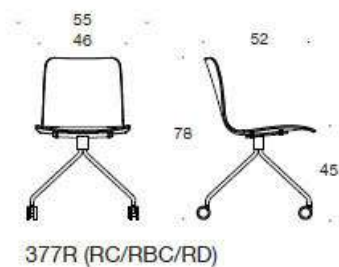

Sola Universalstol med fyrfotskryss & hjul

Oklädd. Material sittskal: ek, ask eller betsad ask vit eller svart. Fyrfotskryss med hjul: vit, svart, krom eller Inspiring colours (på offert).

	Beskrivning	Oklädd
	377R Sola, oklädd, utan armstöd, fyrbent stativ med hjul	
	Sittskal i ekfanér Krom/vit/svart	5081,36
	Sittskal i askfanér Krom/vit/svart	5020,63
	Sittskal ask betsad vit Krom/vit/svart	5193,7
	Sittskal ask betsad svart Krom/vit/svart	5073,95
	378R Sola, oklädd, med armstöd, fyrbent stativ med hjul	
	Sittskal i ekfanér Krom/vit/svart	5240,26
	Sittskal i askfanér Krom/vit/svart	5179,53
	Sittskal ask betsad vit Krom/vit/svart	5352,6
	Sittskal ask betsad svart Krom/vit/svart	5232,85