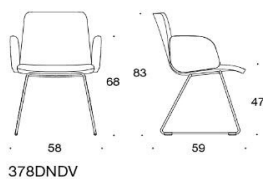

Sola Konferensstol med medar

Helklädd. Hög rygg. Går att få med klädda armstöd & nackstöd. Medar: vit, svart, krom eller Inspiring colours (på offert). Filttassar.

378DNKDVH
Sola, helklädd, hög rygg, med nackstöd,
med klädda armstöd, medar

Vit
Svart
Krom

Beskrivning	PG02	PG04	PG05	PG06	PG07	PG08	PG11
Vit	10002.40	11022.20	11525.70	12139.60	12791.20	13535.40	18282.60
Svart							
Krom	10491.30	11421.20	11924.60	12538.60	13190.10	13934.40	18681.50