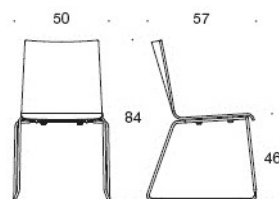

Form Universalstol med medar

Material i sits: björk, bok, ek, laminat (vit eller svart) Alternativ klädsel: utan klädsel, sits och rygg i separat klädsel, helklädd Stativ: grå, vit, svart, krom, Inspiring Colours. Filttassar. Armstöd i svart plast

	Beskrivning	Oklädd								
	2805D									
	Form medar utan klädsel									
	Stativ grå, svart, vit									
	Stomme Björk	2561,9								
	Stomme Ek	2744,74								
	Stomme Vit	2786,4								
	Stomme Svart	2777,3								
	Stativ krom									
	Stomme Björk	2573,13								
	Stomme Ek	2755,97								
Stomme Vit	2797,63									
Stomme Svart	2788,96									
	2805DC		Beskrivning	PG02	PG04	PG05	PG06	PG07	PG08	PG12
	Form medar, klädd sits									
	Stativ grå, svart, vit									
	Stomme Björk	3169,49	3396,28	3519,08	3668,83	3827,73	4009,26	5167,09		
	Stomme Ek	3352,34	3579,12	3701,93	3851,68	4010,58	4192,11	5349,94		
	Stomme Vit	3393,99	3620,78	3743,58	3893,33	4052,23	4233,76	5391,59		
	Stomme Svart	3385,33	3612,12	3734,92	3884,67	4043,57	225,1	5382,93		
	Stativ krom									
	Stomme Björk	3180,72	3407,51	3530,31	3680,06	3838,96	4020,49	5178,32		
	Stomme Ek	3363,57	3590,36	3713,05	3862,9	4021,81	4203,34	5361,17		
Stomme Vit	3405,22	3632,01	3754,81	3904,56	4063,46	4244,99	5402,82			
Stomme Svart	3396,56	3623,35	3743,14	3895,89	4054,8	4236,33	5394,16			
	2805DBC									
	Form medar med klädd sits och rygg									
	Stativ grå, svart, vit									
	Stomme Björk	3742,88	4196,46	4404,06	4741,56	5059,37	5422,43	7738,1		
	Stomme Ek	3925,73	4379,31	4624,91	4924,41	5242,22	5602,28	7920,95		
	Stomme Vit	3967,38	4420,96	4666,56	4966,06	5283,87	5646,93	7962,6		
	Stomme Svart	3958,72	4412,3	4657,9	4957,4	5275,21	5638,27	7953,94		
	Stativ krom									
	Stomme Björk	3754,11	4207,69	4453,29	4752,79	5070,6	5433,66	7749,33		
	Stomme Ek	3936,96	4390,54	4636,14	4935,64	5253,45	5616,51	7932,13		
Stomme Vit	3978,61	4432,19	4677,79	4977,29	5295,1	5658,16	7973,83			
Stomme Svart	3969,95	4423,53	4669,13	4968,63	5286,44	5649,5	7965,17			
	2805DD									
	Form medar, helklädd, utan armstöd									
	Stativ grå, svart, vit	3275,28	3706,18	3939,5	4224,02	4525,94	4870,8	7070,74		
	Stativ krom	3286,51	3717,41	3950,73	4235,25	4537,17	4882,08	7081,97