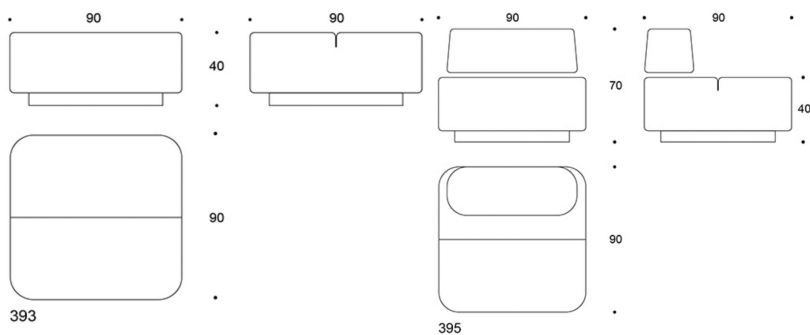

Movie

Movie sittpuff finns både med och utan rygg, helklädd med svart sockel.

Beskrivning	PG02	PG04	PG05	PG06	PG07	PG08	PG12
393 Helklädd sits, utan rygg Svart sockel	10,164.50	11,185.10	11,737.70	12,411.50	13,126.60	13,943.50	19,153.80

395 Helklädd sits, med rygg Svart sockel	14,097.10	15,548.60	16,334.50	17,292.90	18,309.90	19,471.70	26,881.80