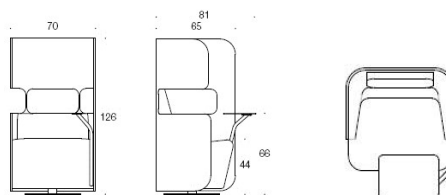

PodSeat

PodSeat, med hög rygg. Helklädd sits och skärm. Bord i metall vit, svart eller Inspiring Colours. Fast eller roterbar bas.

Tillbehör: Laptopbord i vit, svart eller Inspiring Colours. Eluttag.

	Textil	PG02	PG04	PG05	PG06	PG07	PG08	PG12
2981								
	PodSeat, hög rygg, asymmetrisk skärm, framdragen höger (R/RF) eller vänster (L/LF) sida, kan fås med eller utan hål i skärmen (anges på beställning)							
	Fast bas (F)	30,323.30	34,517.90	36,789.70	39,560.10	42,499.80	45,858.10	67,278.10
	Roterbar bas	30,323.30	34,517.90	36,789.70	39,560.10	42,499.80	45,858.10	67,278.10
2981S/SF								
	PodSeat, hög rygg, symmetrisk skärm, framdragen skärm båda sidor, kan fås med eller utan hål i skärmen (anges på beställning)							
	Fast bas (F)	30,822.00	35,471.20	37,988.60	41,058.40	44,316.00	48,037.30	71,773.00
	Roterbar bas	30,822.00	35,471.20	37,988.60	41,058.40	44,316.00	48,037.30	71,773.00

Tillbehör

Laptopbord (kan ej eftermonteras)	
Svart	1,312
Vit	1,312