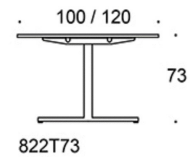

Frankie

Frankie bord, höjd 73 cm, skiva i olika storlekar och material: vit laminat (L11), ekfanér (TA), askfanér (SAP), vitbetsad askfanér (SAP1), svartbetsad askfanér (SAP9), T-ben metall: vit (MP11), svart (MP16) eller krom (KR), Inspiring Colours finns som tillval. Vid önskemål om andra material, storlekar och former kontakta kundservice för offert.

	Beskrivning	Vit laminat	Ek, Ask	Betsad ask vit, svart
	822T73600100 Frankie T-ben 600x100 cm, höjd 73 cm, går att få med 3 st kabelluckor som tillval Vit Svart	30,563.80 37,140.38	47,826.73 54,403.31	47,671.72 54,248.30
	822T73240120 Frankie T-ben 240x120 cm, höjd 73 cm, går att få med 1 st kabellucka som tillval Vit Svart	13,376.85 16,260.31	19,953.35 22,836.81	20,541.53 23,424.99
	822T73360120 Frankie T-ben 360x120 cm, höjd 73 cm, går att få med 2 st kabelluckor som tillval Vit Svart	20,775.12 25,417.66	31,260.16 35,902.70	32,967.90 37,610.44
	822T73480120 Frankie T-ben 480x120 cm, höjd 73 cm, går att få med 2 st kabelluckor som tillval Vit Svart	23,781.72 28,601.38	36,934.72 41,754.38	38,111.08 42,930.74
	822T73720120 Frankie T-ben 720x120 cm, höjd 73 cm, går att få med 3 st kabelluckor som tillval Vit Svart	34,410.67 41,166.53	54,140.17 60,896.03	55,904.71 62,660.57