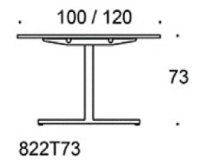

Frankie

Frankie bord, höjd 73 cm, skiva i olika storlekar och material: vit laminat (L11), ekfanér (TA), askfanér (SAP), vitbetsad askfanér (SAP1), svartbetsad askfanér (SAP9), T-ben metall: vit (MP11), svart (MP16) eller krom (KR), Inspiring Colours finns som tillval. Vid önskemål om andra material, storlekar och former kontakta kundservice för offert.