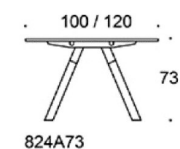

Beskrivning	Vit laminat	Ek, Ask	Betsad ask vit, svart
	824A73240120			
	Frankie A-ben 240x120 cm, höjd 73 cm, går att få med 1 st kabellucka som tillval			
	Ek	18,675.20	22,793.30	23,381.10
	Ask	16,880.20	20,998.39	24,044.91
	Betsad ask svart (SAP9) eller vit (SAP1)	17,052.99	21,171.15	24,217.67
	824A73360120			
	Frankie A-ben 360x120 cm, höjd 73 cm, går att få med 2 st kabelluckor som tillval			
	Ek	25,035.10	35,520.10	37,227.80
	Ask	22,342.70	32,827.70	34,535.50
	Betsad ask svart (SAP9) eller vit (SAP1)	22,601.80	33,086.90	34,794.60
	824A73480120			
	Frankie A-ben 480x120 cm, höjd 73 cm, går att få med 2 st kabelluckor som tillval			
	Ek	32,223.64	45,376.60	46,553.00
	Ask	29,531.30	42,684.30	43,860.62
	Betsad ask svart (SAP9) eller vit (SAP1)	29,790.40	42,943.40	44,119.76
	824A73720120			
	Frankie A-ben 720x120 cm, höjd 73 cm, går att få med 3 st kabelluckor som tillval			
	Ek	45,996.20	65,725.50	67,490.20
	Ask	42,406.40	62,135.50	63,900.41
	Betsad ask svart (SAP9) eller vit (SAP1)	42,751.89	62,481.40	64,245.93