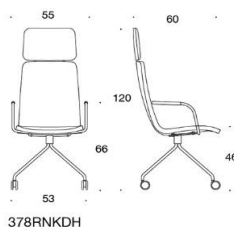

Sola Konferensstol med fyrfotskryss

Helklädd. Hög rygg. Går att få med öppna armstöd, klädda armstöd & nackstöd. Fyrfotskryss i vit, svart, krom eller Inspiring Colours (på offert) med hårda hjul.

Beskrivning	PG02	PG04	PG05	PG06	PG07	PG08	PG11	
378RNKDV Sola, helklädd, hög rygg, med klädda armstöd, fyrbensstativ med hjul	Vit	7614.80	8283.33	8654.18	9099.87	9545.56	10065.20	11327.50
	Svart	7614.80	8283.33	8654.18	9099.87	9545.56	10065.20	11327.50
	Krom	7614.80	8283.33	8654.18	9099.87	9545.56	10065.20	11327.50

377RNKDH Sola, helklädd, hög rygg, med nackstöd, utan armstöd, fyrbensstativ med hjul	Vit	7251.12	7525.00	7950.30	8249.80	8567.61	8930.67	11246.30
	Svart	7251.12	7525.00	7950.30	8249.80	8567.61	8930.67	11246.30
	Krom	8295.95	8749.53	8995.13	9294.63	9612.44	9975.50	12291.20

378RNKDH Sola, helklädd, hög rygg, med nackstöd, med öppna armstöd, fyrbensstativ med hjul	Vit	9081.05	9639.38	10024.90	10429.30	10858.30	11348.40	14474.60
	Svart	9081.05	9639.38	10024.90	10429.30	10858.30	11348.40	14474.60
	Krom	10125.90	10735.80	11068.80	11474.10	11903.10	12393.30	15519.40

378RNKDVH Sola, helklädd, hög rygg, med nackstöd, med klädda armstöd, fyrbensstativ med hjul	Vit	10741.43	11671.60	12151.00	12789.10	13440.60	14184.90	18932.00
	Svart	10741.43	11671.60	12151.00	12789.10	13440.60	14184.90	18932.00
	Krom	10741.43	11671.60	12151.00	12789.10	13440.60	14184.90	18932.00