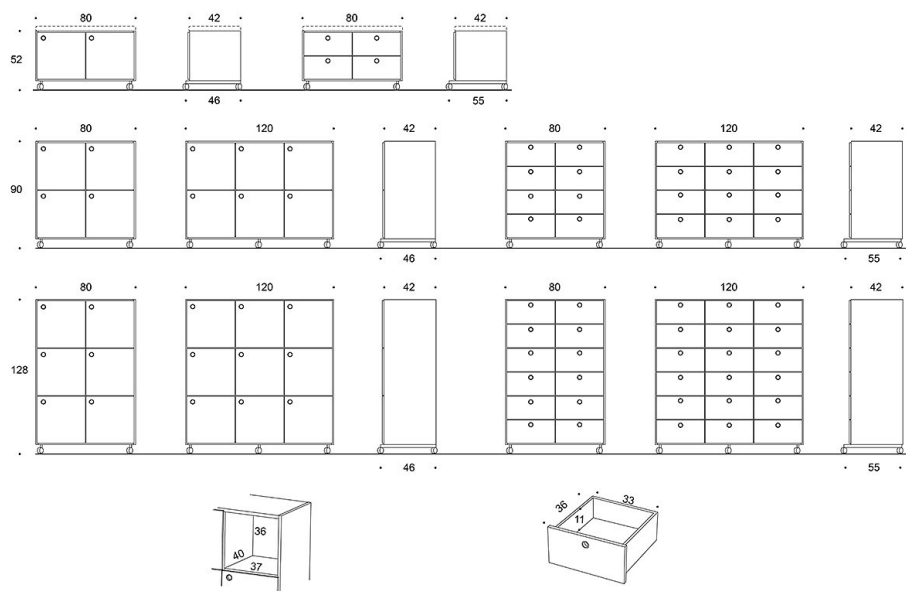

Combo - Elevskåp

Designer Iiro Viljanen

Combo är en mångsidig och omfattande skåpkollektion som kan kombineras till unika förvaringslösningar. Combo skolskåp är speciellt designade för lärmiljöer som behöver anpassas vid behov.