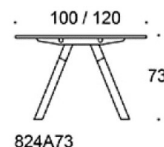

Frankie

Design Iiro Viljanen

Frankie - Konferensbord med A-ben i trä

Konferensbordet Frankies A-formade underrede skapar en hemtrevlig känsla på kontoret. Bordet finns i tre olika höjder: 73 cm, 90 cm och 110 cm.

Frankie

Frankie bord, höjd 73 cm, skiva i olika storlekar och material: vit laminat (L11), ekfanér (TA), askfanér (SAP), vitbetsad askfanér (SAP1), svartbetsad askfanér (SAP9), A-ben i trä: ekfanér (TA), askfanér (SAP), vitbetsad askfanér (SAP1), svartbetsad askfanér (SAP9), benens fästen vitt, går att få i svart vid förfrågan. Vid önskemål om andra material, storlekar och former kontakta kundservice för offert.