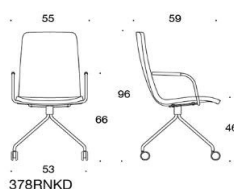

Sola Konferensstol med fyrfotskryss

Helklädd. Hög rygg. Går att få med öppna armstöd, klädda armstöd & nackstöd. Fyrfotskryss i vit, svart, krom eller Inspiring Colours (på offert) med hårda hjul.

Beskrivning	PG02	PG04	PG05	PG06	PG07	PG08	PG11	
378RNKDV Sola, helklädd, hög rygg, med klädda armstöd, fyrbensstativ med hjul	Vit	7614.80	8283.33	8654.18	9099.87	9545.56	10065.20	11327.50
	Svart	7614.80	8283.33	8654.18	9099.87	9545.56	10065.20	11327.50
	Krom	7614.80	8283.33	8654.18	9099.87	9545.56	10065.20	11327.50

377RNKDH Sola, helklädd, hög rygg, med nackstöd, utan armstöd, fyrbensstativ med hjul	Vit	7251.12	7525.00	7950.30	8249.80	8567.61	8930.67	11246.30
	Svart	7251.12	7525.00	7950.30	8249.80	8567.61	8930.67	11246.30
	Krom	8295.95	8749.53	8995.13	9294.63	9612.44	9975.50	12291.20

378RNKDH Sola, helklädd, hög rygg, med nackstöd, med öppna armstöd, fyrbensstativ med hjul	Vit	9081.05	9639.38	10024.90	10429.30	10858.30	11348.40	14474.60
	Svart	9081.05	9639.38	10024.90	10429.30	10858.30	11348.40	14474.60
	Krom	10125.90	10735.80	11068.80	11474.10	11903.10	12393.30	15519.40

378RNKDVH Sola, helklädd, hög rygg, med nackstöd, med klädda armstöd, fyrbensstativ med hjul	Vit	10741.43	11671.60	12151.00	12789.10	13440.60	14184.90	18932.00
	Svart	10741.43	11671.60	12151.00	12789.10	13440.60	14184.90	18932.00
	Krom	10741.43	11671.60	12151.00	12789.10	13440.60	14184.90	18932.00