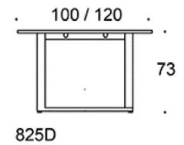

Frankie

Design Iiro Viljanen

Frankie - Konferensbord med medar

Tack vare sina medar av metall står konferensbordet Frankie stadigt. Uttagsenheter och bordskontakter som tillbehör.

Frankie

Frankie bord, höjd 73 cm, skiva i olika storlekar och material: vit laminat (L11), ekfanér (TA), askfanér (SAP), vitbetsad askfanér (SAP1), svartbetsad askfanér (SAP9), U-ben metall: vit (MP11), svart (MP16) eller krom (KR), Inspiring Colours finns som tillval. Vid önskemål om andra material, storlekar och former kontakta kundservice för offert.