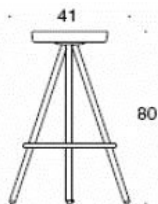

3,690.18

Drop

Design Jukka Setälä

Drop - Barstol

Drop-pallen passar bra för bord i ståhöjd. Stolens sits är helklädd. Stolens symmetriska sits gör den välkomnande från alla håll.

Drop barstol, helklädd sits med hål i mitten, stativ i grå, vit svart eller krom. Sitthöjd 80 cm.
Filtassar