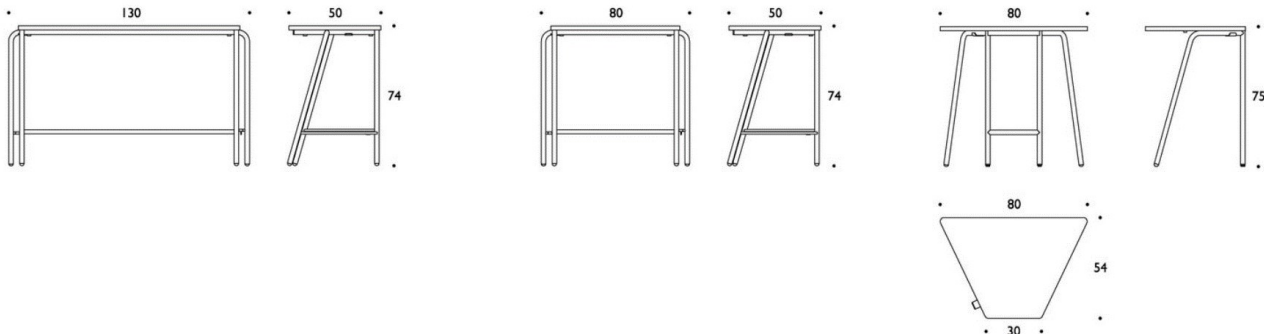

Grip

Design Mikko Halonen

Grip - Skolbord

Grip-skolbord finns i tre olika versioner: rät vinkel för en eller två elever samt ett "triangelformat" bord (trapezium). Grip-borden är stadiga, enkla att hantera och stapla. Borden kan länkas med varandra och tack vare underredets design kan de även radkopplas. Stapelbara och kopplingsbara utan beslag

Grip

Skiva (OP0017): är en formad skiva 80-30 x 54 cm, Skivstorlekar (OP21): 70x50 & 120x50 cm (hela bänkens vidd +10 cm), bordshöjd: 74 cm, Skivorna går att få i vit-, grå- eller björklaminat, Stativet finns i krom, grå, vit, svart eller Inspiring Colours. OP0017 staplas max 4 st, OP121 staplas max 5 st.

		Vit	Grå	Björk
	OP121/80x50			
	Grip skolbord, 80x50 cm (skivan har mått 70x50 cm)			
	Grå	3,261.70	3,333.20	3,589.08
	Vit	3,261.70	3,333.20	3,589.08
	Svart	3,261.70	3,333.20	3,589.08
<hr/>				
	OP121/130x50			
	Grip skolbord, 130x50 cm (skivan har mått 120x50 cm)			
	Grå	3,773.82	3,826.65	3,904.47
	Vit	3,773.82	3,826.65	3,904.47
	Svart	3,773.82	3,826.65	3,904.47

PentaGo

PentaGo bordet har en formad bordsskiva i mått 60 (41)x70 cm, följer kraven enligt E0.5. Bordskivan är tillverkad i spånskiva täckt med laminat i vitt, grått eller björkmönster. Stativet med fast höjd 75 cm finns i epoxylackat stål vitt, grått eller svart med glidskenor & filttassar. Väskkrok på båda sidor.