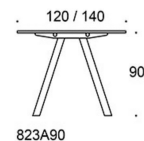

Frankie

Frankie bänkbord, höjd 90 cm, skiva i olika storlekar och material: vit laminat (L11), ekfanér (TA), askfanér (SAP), vitbetsad askfanér (SAP1), svartbetsad askfanér (SAP9), A-ben metall: vit (MP11) eller svart (MP16), Inspiring Colours finns som tillval. Vid önskemål om andra material, storlekar och former kontakta kundservice för offert.

	Beskrivning	Vit laminat	Ek, Ask	Betsad ask vit, svart
	823A90140120B Frankie bänkbord med A-ben 140x120 cm, höjd 90 cm, går att få med 2x2 st eluttag som tillval	Vit 10,092.80 Svart 12,391.80	17180.7/16619.1 18,918.00	17,382.20 19,681.10
	823A90160120B Frankie bänkbord med A-ben 160x120 cm, höjd 90 cm, går att få med 2x2 st eluttag som tillval	Vit 10,480.40 Svart 12,808.90	16,884.70 19,213.20	18,139.30 20,467.80
	823A90180120B Frankie bänkbord med A-ben 180x120 cm, höjd 90 cm, går att få med 2x2 st eluttag som tillval	Vit 10,831.30 Svart 13,190.80	17,774.10 20,133.50	19,726.90 21,086.30
	823A73200120B Frankie bänkbord med A-ben 200x120 cm, höjd 90 cm, går att få med 2x2 st eluttag som tillval	Vit 11,799.80 Svart 14,188.10	18,805.80 21,194.10	19,812.40 22,200.70
	823A90280120B Frankie bänkbord med A-ben 280x120 cm, höjd 90 cm, går att få med 4x2 st eluttag som tillval	Vit 17,822.40 Svart 21,749.80	30,874.90 34,802.30	32,401.10 36,328.50
	823A90320120B Frankie bänkbord med A-ben 320x120 cm, höjd 90 cm, går att få med 4x2 st eluttag som tillval	Vit 18,596.30 Svart 22,585.70	31,404.80 35,394.20	33,914.10 37,903.50
	823A90360120B Frankie bänkbord med A-ben 360x120 cm, höjd 90 cm, går att få med 4x2 st eluttag som tillval	Vit 19,299.50 Svart 23,346.40	33,185.00 37,232.00	35,090.50 39,137.50
	823A90400120B Frankie bänkbord med A-ben 400x120 cm, höjd 90 cm, går att få med 4x2 st eluttag som tillval	Vit 21,235.10 Svart 25,347.00	35,247.10 39,358.90	37,260.30 41,372.20
	823A90420120B Frankie bänkbord med A-ben 420x120 cm, höjd 90 cm, går att få med 6x2 st eluttag som tillval	Vit 22,714.70 Svart 37,241.00	46,793.40 52,319.80	49,082.70 54,609.10