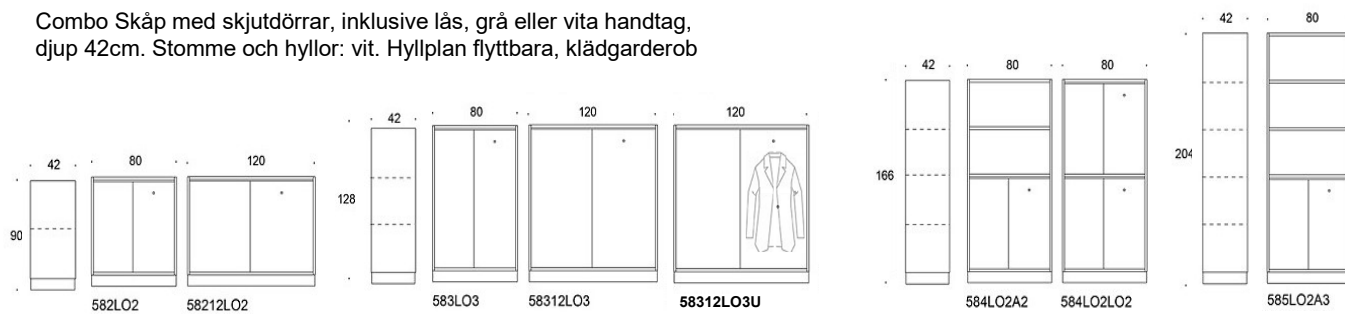

Combo

Combo Skåp med skjutdörrar, inklusive lås, grå eller vita handtag, djup 42cm. Stomme och hyllor: vit. Hyllplan flyttbara, klädgarderob

Art.nr	Beskrivning Dörrar	Vit melamin	Björk	Ek
582LO2	Sockel Grå 582LO2	4,554.79	5,618.77	5,721.89
	Sockel Vit 582LO2	4,813.52	5,877.51	5,980.63
	Benstativ 582FLO2	5,146.98	6,210.00	6,314.08
	Hjul 582GLO2	5,681.24	6,745.22	6,848.34
58212LO2	Sockel Grå 58212LO2	5,113.78	6,312.25	6,465.01
	Sockel Vit 58212LO2	6,086.08	7,284.55	7,437.31
	Benstativ 58212FLO2	5,865.02	7,063.49	7,216.25
	Hjul 58212GLO2	6,484.61	7,681.08	7,833.84
583LO3	Sockel Grå 583LO3	5,564.21	6,742.42	6,895.18
	Sockel Vit 583LO3	5,822.95	7,001.16	7,153.92
	Benstativ 583FLO3	6,156.40	7,334.61	7,487.37
	Hjul 583GLO3	6,679.54	7,857.75	8,010.51
58312LO3	Sockel Grå 58312LO3	6,421.84	7,802.14	8,028.30
	Sockel Vit 58312LO3	7,394.14	8,774.44	9,000.60
	Benstativ 58312FLO3	3,597.63	8,553.35	8,779.54
	Hjul 58312GLO3	7,790.67	9,170.97	9,397.13
58312LO3U	Sockel Grå 58312LO3U	6,421.84	7,802.14	8,028.30
	Sockel Vit 58312LO3U	7,394.14	8,774.44	9,000.60
	Benstativ 58312FLO3U	3,597.63	8,553.35	8,779.54
	Hjul 58312GLO3U	7,790.67	9,170.97	9,397.13
584LO2A2	Sockel Grå 584LO2A2	5,785.78	6,849.77	6,952.89
	Sockel Vit 584LO2A2	6,044.53	7,108.51	7,211.62
	Benstativ 584FLO2A2	6,377.98	7,441.96	7,542.08
584LO2LO2	Sockel Grå 584LO2LO2	7,739.74	9,867.70	10,073.90
	Sockel Vit 584LO2LO2	7,845.00	10,126.40	10,332.70
	Benstativ 584FLO2LO2	8,331.93	10,459.90	10,666.10
585LO2A3	Sockel Grå 585LO2A3	6,179.85	7,242.83	7,346.95
	Sockel Vit 585LO2A3	6,438.59	7,502.75	7,602.69
	Benstativ 585FLO2A3	6,772.04	7,836.02	7,939.14