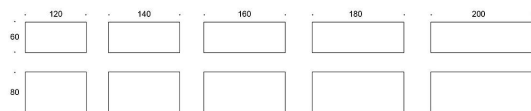

Alku I-Ben

Alku bord, I-ben, skiva laminat vit, manuell höjjustering 63-87 cm, ben vit, vita skruvar för höjjustering. Alku bord går att få i ek, ask och betsad ask som special.

Art.nr	Beskrivning Bordsskiva	Vit Laminat
499B60120	Alku 120x60 Ben vita, manuell höjjustering 63-87 cm	4,084.56
499B9060120	Ben vita, fast höjd 90 cm	7,271.87
499B11060120	Ben vita, fast höjd 110 cm	6,923.47
499B60140	Alku 140x60 Ben vita, manuell höjjustering 63-87 cm	4,280.32
499B9060140	Ben vita, fast höjd 90 cm	7,525.48
499B11060140	Ben vita, fast höjd 110 cm	7,177.08
499B60160	Alku 160x60 Ben vita, manuell höjjustering 63-87 cm	4,476.89
499B9060160	Ben vita, fast höjd 90 cm	7,759.84
499B11060160	Ben vita, fast höjd 110 cm	7,411.44
499B60180	Alku 180x60 Ben vita, manuell höjjustering 63-87 cm	4,680.74
499B9060180	Ben vita, fast höjd 90 cm	8,026.80
499B11060180	Ben vita, fast höjd 110 cm	7,678.40
499B60200	Alku 200x60 Ben vita, manuell höjjustering 63-87 cm	5,132.14
499B9060200	Ben vita, fast höjd 90 cm	8,480.40
499B11060200	Ben vita, fast höjd 110 cm	8,183.00
499B80120	Alku 120x80 Ben vita, manuell höjjustering 63-87 cm	4,627.14
499B9080120	Ben vita, fast höjd 90 cm	7,811.45
499B11080120	Ben vita, fast höjd 110 cm	7,463.05
499B80140	Alku 140x80 Ben vita, manuell höjjustering 63-87 cm	4,905.77
499B9080140	Ben vita, fast höjd 90 cm	8,147.93
499B11080140	Ben vita, fast höjd 110 cm	7,799.53
499B80160	Alku 160x80 Ben vita, manuell höjjustering 63-87 cm	5,152.00
499B9080160	Ben vita, fast höjd 90 cm	8,431.95
499B11080160	Ben vita, fast höjd 110 cm	8,083.55
499B80180	Alku 180x80 Ben vita, manuell höjjustering 63-87 cm	5,423.87
499B9080180	Ben vita, fast höjd 90 cm	8,766.93
499B11080180	Ben vita, fast höjd 110 cm	8,418.53
499B80200	Alku 200x80 Ben vita, manuell höjjustering 63-87 cm	5,634.17
499B9080200	Ben vita, fast höjd 90 cm	8,979.43
499B11080200	Ben vita, fast höjd 110 cm	8,631.03
499B105	Alku D105 Ben vita, manuell höjjustering 63-87 cm	5,716.02
499B120	Alku D120 Ben vita, manuell höjjustering 63-87 cm	5,650.61