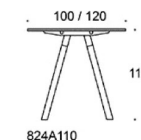

Frankie bord, höjd 110 cm, skiva i olika storlekar och material: vit laminat (L11), ekfanér (TA), askfanér (SAP), vitbetsad askfanér (SAP1), svartbetsad askfanér (SAP9), A-ben i trä: ekfanér (TA), askfanér (SAP), vitbetsad askfanér (SAP1), svartbetsad askfanér (SAP9), benens fästen vitt, går att få i svart vid förfrågan. Vid önskemål om andra material, storlekar och former kontakta kundservice för offert.

	Beskrivning	Vit laminat	EK, Ask	Betsad ask vit, svart
	824A110240120			
	Frankie A-ben 240x120 cm, höjd 110 cm, går att få med 1 st kabellucka som tillval			
	Ek	20,459.71	27,036.20	27,624.40
	Ask	17,968.11	24,544.61	25,132.79
	Betsad ask svart (SAP9) eller vit (SAP1)	18,232.35	24,808.85	25,397.03

	824A110360120			
	Frankie A-ben 360x120 cm, höjd 110 cm, går att få med 2 st kabelluckor som tillval			
	Ek	31,716.76	42,201.80	41,232.70
	Ask	27,979.40	38,464.40	40,172.14
	Betsad ask svart (SAP9) eller vit (SAP1)	28,375.72	38,860.80	40,568.50

	824A110480120			
	Frankie A-ben 480x120 cm, höjd 110 cm, går att få med 2 st kabelluckor som tillval			
	Ek	34,900.48	48,053.50	49,229.80
	Ask	31,163.10	44,316.10	45,492.44
	Betsad ask svart (SAP9) eller vit (SAP1)	31,559.44	44,712.40	45,888.80

	824A110720120			
	Frankie A-ben 720x120 cm, höjd 110 cm, går att få med 3 st kabelluckor som tillval			
	Ek	46,626.53	66,356.00	68,120.60
	Ask	41,643.30	61,372.80	63,137.37
	Betsad ask svart (SAP9) eller vit (SAP1)	42,171.81	61,901.73	63,665.85