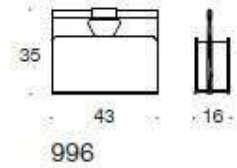

GoBag

Gobag tillverkas i grå termoformad polyester, handtaget och fickorna är i läder och finns att få i orange, röd, blå eller grön.

Beskrivning

996/9253

Gobag, grå polyester, handtag orange 1,532.07

996/9664

Gobag, grå polyester, handtag röd 1,532.07

996/7612

Gobag, grå polyester, handtag blå 1,532.07

996/9743

Gobag, grå polyester, handtag grön 1,532.07