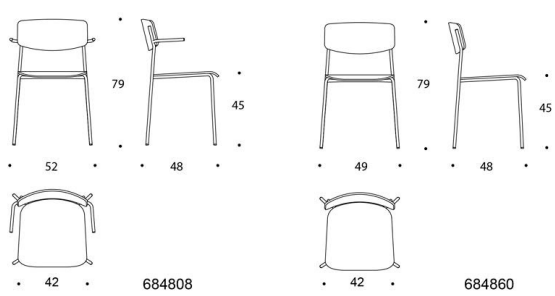

Beskrivning	Vit	Grå
	684860		
	Elly stol, rygg och sits laminat, fyrbensstativ, glidknappar, filt, staplingsbar		
	Krom	1,789.17	1,789.17
	Vit eller svart	1,649.41	1,649.41

	684808		
	Elly stol, rygg och sits laminat, fyrbensstativ med armstöd, glidknappar, filt, staplingsbar		
	Krom	1,948.16	1,948.16
	Vit eller svart	1,789.17	1,789.17

	Beskrivning	PG02	PG04	PG05	PG06	PG07	PG08	PG12
	684860A							
	Elly stol, rygg laminat och sits klädd, fyrbensstativ, glidknappar, filt, staplingsbar							
	Krom	1,971.50	2,168.13	2,277.20	2,408.29	2,539.37	2,692.22	3,063.46
	Vit eller svart	1,832.04	2,028.67	2,137.74	2,268.83	2,399.10	2,552.76	2,924.00

	684860B							
	Elly stol, rygg och sits klädd, fyrbensstativ, glidknappar, filt, staplingsbar							
	Krom	2,330.49	2,327.12	2,436.19	2,567.28	2,698.36	2,851.21	3,222.45
	Vit eller svart	1,971.50	2,168.13	2,277.20	2,408.29	2,539.37	2,692.22	3,063.46

	684808A							
	Elly stol, rygg och sits klädd, fyrbensstativ, glidknappar, filt, staplingsbar							
	Krom	2,211.65	2,526.25	2,700.77	2,910.51	3,120.24	3,364.79	6,958.79
	Vit eller svart	2,072.19	2,072.19	2,561.31	2,771.05	2,980.78	3,225.33	3,819.33

	684808B							
	Elly stol, rygg och sits klädd, fyrbensstativ med armstöd, glidknappar, filt, staplingsbar							
	Krom	2,370.64	2,685.24	2,859.76	3,069.50	3,279.23	3,523.79	4,117.78
	Vit eller svart	2,211.65	2,526.25	2,700.77	2,910.51	3,120.24	3,364.79	3,958.79