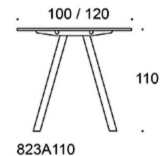

Beskrivning	Vit laminat	Ek, Ask	Betsad ask vit, svart	
	823A110120 Frankie A-ben Ø120 cm, höjd 110 cm, går att få med 1 st kabellucka 30 cm som tillval	Vit Svart	8,893.66 8,893.66	12,495.53 12,495.53	13517.68 13,517.68
	823A110160 Frankie A-ben Ø160 cm, höjd 110 cm, går att få med 1 st kabellucka som tillval	Vit Svart	14,910.35 14,910.35	19,922.21 19,922.21	21,787.21 21,787.21
	823A110200 Frankie A-ben Ø200 cm, höjd 110 cm, går att få med 1 st kabellucka som tillval	Vit Svart	17,466.13 17,466.13	26,878.03 26,878.03	27,399.11 27,399.11