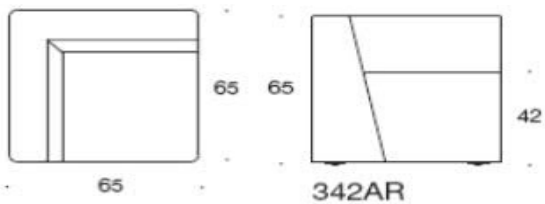

Bit

Bit fätölj är helklädd och man kan välja att klä i två olika tyger. Fätöljen har svängbara hjul för att underlätta flytt. Finns även med glidknappar.

	Beskrivning	PG02	PG04	PG05	PG06	PG07	PG08	PG12
	342AR Bit fätölj, enfärgad	9,617.48	10,978.20	11,715.00	12,613.50	13,567.00	14,656.10	21,603.10
	342A2R Bit fätölj, tvåfärgad	9,617.48	10,978.20	11,715.00	12,613.50	13,567.00	14,656.10	21,603.10