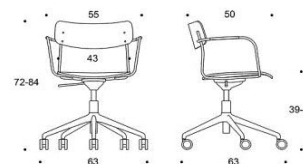

Ella - Universalstol med höjdjustering och kryssfot med hjul Långa armstöd

		Betsad Vit/Svart och färger				Ek	Ask	Valnöt
	Ella oklädd med långa armstöd 5-armat fotkryss samt hjul							
	Svart/vit	8273.15	8335.89	8218.74	8455.49			
	Krom	9101.33	9164.07	9046.92	9283.67			
	RAL-färg	8484.64	8547.37	8430.22	8666.97			
		PG02	PG04	PG05	PG06	PG07	PG08	PG12
	lång armstöd 5- armat fotkryss samt hjul.							
	Ek	8451.71	8701.13	8836.26	9000.98	9175.78	9375.46	10649.10
	Ask	8410.49	8660.01	8795.09	8959.81	9134.61	9334.29	10607.90
	Färger	8440.44	8689.81	8824.99	8989.71	9164.51	9364.19	10637.80
	Valnöt	8501.71	8751.18	8886.26	9050.98	9225.78	9425.24	10699.10
	Ella klädd sitt och rygg. Med långa armstöd 5-armat fotkryss samt hjul.							
	Ek	9246.85	9605.18	9799.21	10035.80	10286.90	10573.70	12403.10
	Ask	9246.85	9605.18	9799.21	10035.80	10286.90	10573.70	12403.10
	Färger	9246.85	9605.18	9799.21	10035.80	10286.90	10573.70	12403.10
	Valnöt	9308.12	9666.45	9860.46	10097.10	10348.20	10635.00	12464.30
	Ella helklädd. Med långa armstöd 5- armat fotkryss samt hjul.							
	Helklädd	9131.84	9599.03	9851.99	10160.50	10484.80	10861.80	13246.90