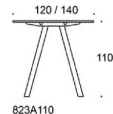

Frankie

Frankie bänkbord, höjd 110 cm, skiva i olika storlekar och material: vit laminat (L11), ekfanér (TA), askfanér (SAP), vitbetsad askfanér (SAP1), svartbetsad askfanér (SAP9), A-ben metall: vit (MP11) eller svart (MP16), Inspiring Colours finns som tillval. Vid önskemål om andra material, storlekar och former kontakta kundservice för offert.

	Beskrivning	Vit laminat	Ek, Ask	Betsad ask vit, svart	
	823A110480120B Frankie bänkbord med A-ben 480x120 cm, höjd 110 cm, går att få med 6x2 st eluttag som tillval	Vit Svart	30,012.60 34,780.20	49,225.30 53,992.90	52,989.20 57,756.80
	823A110540120B Frankie bänkbord med A-ben 540x120 cm, höjd 110 cm, går att få med 6x2 st eluttag som tillval	Vit Svart	31,067.20 35,921.20	51,895.50 56,749.50	54,753.90 59,607.80
	823A110600120B Frankie bänkbord med A-ben 600x120 cm, höjd 110 cm, går att få med 6x2 st eluttag som tillval	Vit Svart	33,970.70 38,922.00	57,988.7 59,939.90	58,008.50 62,959.80
	823A110140140B Frankie bänkbord med A-ben 140x140 cm, höjd 110 cm, går att få med 2x2 st eluttag som tillval	Vit Svart	11,823.50 13,696.60	19,943.10 21,816.20	20,008.00 21,881.10
	823A110180140B Frankie bänkbord med A-ben 180x140 cm, höjd 110 cm, går att få med 2x2 st eluttag som tillval	Vit Svart	1,275.10 14,698.70	20,710.70 22,644.30	21,622.80 23,556.40
	823A110280140B Frankie bänkbord med A-ben 280x140 cm, höjd 110 cm, går att få med 4x2 st eluttag som tillval	Vit Svart	20,874.50 24,163.10	35,695.20 38,983.90	37,243.60 40,532.20
	823A110360140B Frankie bänkbord med A-ben 360x140 cm, höjd 110 cm, går att få med 4x2 st eluttag som tillval	Vit Svart	22,757.70 26,165.90	38,648.90 42,057.10	40,473.20 43,881.40
	823A110420140B Frankie bänkbord med A-ben 420x140 cm, höjd 110 cm, går att få med 6x2 st eluttag som tillval	Vit Svart	31,588.20 36,262.90	53,819.40 58,494.00	56,141.90 60,816.60
	823A110540120B Frankie bänkbord med A-ben 540x120 cm, höjd 110 cm, går att få med 6x2 st eluttag som tillval	Vit Svart	34,413.10 39,267.10	5,849.90 63103.9	60,986.30 65,840.30