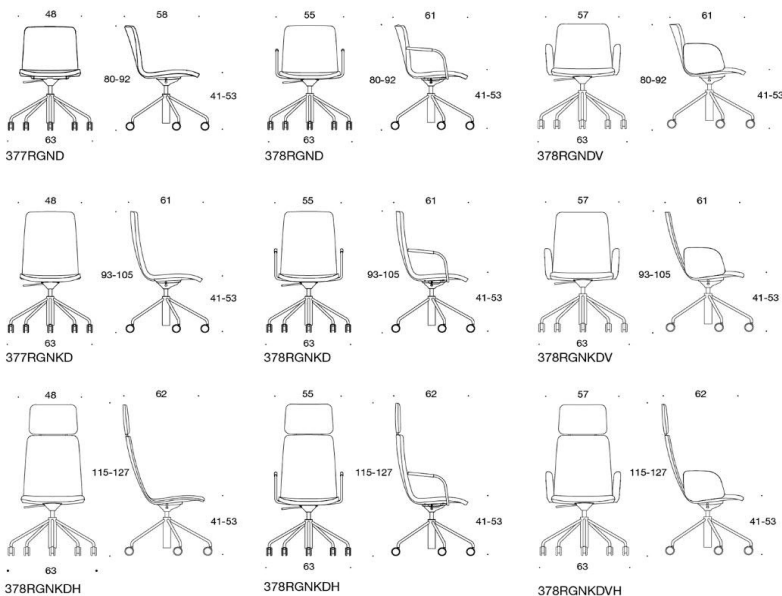

Sola Konferensstol med höjdjustering & femfotskryss

Helklädd. Låg rygg. Tiltfunktion. Höjdjusteringsintervall 41-53 cm. Går att få med öppna armstöd eller klädda armstöd. Femfotskryss: vit, svart, krom eller Inspiring Colours (på offert) med hjul.

	Beskrivning	PG02	PG04	PG05	PG06	PG07	PG08	PG11
	377RGND Sola, helklädd, låg rygg, utan armstöd, pelarfot med hjul och höjdjustering, tiltfunktion							
	Vit	8,595.75	9,003.97	9,225.01	9,494.56	9,780.59	10,107.30	12,191.40
	Svart	8,595.75	9,003.97	9,225.01	9,494.56	9,780.59	10,107.30	12,191.40
	378RGND Sola, helklädd, låg rygg, med öppna armstöd, pelarfot med hjul och höjdjustering, tiltfunktion							
	Vit	10,002.10	10,410.40	10,631.40	10,900.90	11,187.00	11,513.70	13,597.80
	Svart	10,002.10	10,410.40	10,631.40	10,900.90	11,187.00	11,513.70	13,597.80
	378RGKDV Sola, helklädd, låg rygg, med klädda armstöd, pelarfot med hjul och höjdjustering, tiltfunktion							
	Vit	11,600.20	12,326.00	12,718.90	13,198.10	13,706.60	14,287.50	17,992.60
	Svart	11,600.20	12,326.00	12,718.90	13,198.10	13,706.60	14,287.50	17,992.60