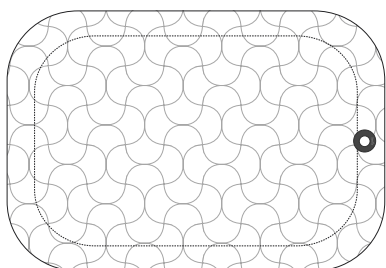

ORIGINAL ståmatta

StandUp ORIGINAL är en avlastande ergonomisk, högkvalitativ och hållbar ståmatta med tjock och mjuk kärna. Textil topp i återvunnen PET. Öljet för upphängning. Ftalatfri. Material: Skummad nitrilgummi, återvunnen PET-fiber.

Mått (mm)	Färg	Art.nr	Pris
770 x 530 x 16	Grå	381990	1315
770 x 530 x 16	Svart	381991	1315
990 x 530 x 16	Grå	381890	1927

H 16
B 770 / 990
D 530

ORIGINAL ROUND ståmatta

StandUp ORIGINAL är en avlastande ergonomisk, högkvalitativ och hållbar ståmatta med tjock och mjuk kärna. Textil topp i återvunnen PET. Öljet för upphängning. Ftalatfri. Material: Skummad nitrilgummi, återvunnen PET-fiber.

Mått (mm)	Färg	Art.nr	Pris
Ø560 x 16	Grå	381892	1327