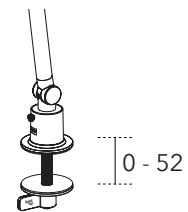

NEOS klämfäste

NEOS genomförningsfäste

Material:

Z bordsfot: Stål, brons, ABS-plast.
 X bordsfot: Stål, ABS-plast, SBR-gummi.
 Genomförningsfäste: Stål, ABS-plast.
 Klämfäste: Stål, ABS-plast.

Modell	Färg	Art.nr	Pris
NEOS Z bordsfot	Vit	775123	620
NEOS Z bordsfot	Svart	775103	620
NEOS Z bordsfot	Sandstone Grey	775113	845
NEOS X bordsfot	Vit	775122	1019
NEOS X bordsfot	Svart	775102	1019
NEOS X bordsfot	Forest Green	775162	1244
NEOS genomförningsfäste	Vit	775125	452
NEOS genomförningsfäste	Svart	775105	452
NEOS genomförningsfäste	Sandstone Grey	775115	677
NEOS klämfäste	Vit	775124	452
NEOS klämfäste	Svart	775104	452
NEOS klämfäste	Forest Green	775164	677
NEOS klämfäste	Sandstone Grey	775114	677
NEOS klämfäste	Sunset Gold	775117	677