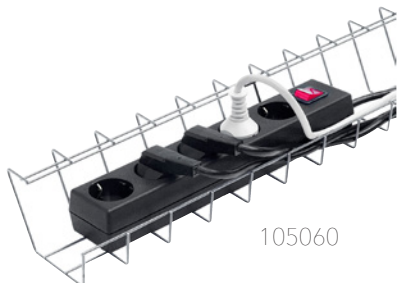

DESK hjulpar

Hjul som enkelt monteras på främre benparet på våra stativ. Ökar flexibiliteten och rörligheten på bordet. Material: ABS-plast.

Mått (mm)	Färg	Art.nr	Pris
	Grå	385056	249

HOOK bordskrok

Bordskrok i aluminium. Lätt att hänga på bordskanten, flytta och stoppa undan. Använd för ståmatta, balansplatta, bordsskärm, väska eller det du önskar förvara nära dig. Material: Metall, zink.

Mått (mm)	Färg	Art.nr	Pris
280 x 108	Silver/grå	382015	130

105060

WIRE CABLE kabelkorg

Kabelkorg i metalltråd i olika bredder och längder som hjälper till att förvara sladdarna under skrivbordet. Material: Metall.

Mått (mm)	Färg	Art.nr	Pris
490 x 150 x 80	Svart	790005	226
720 x 150 x 80	Svart	790002	237
790 x 105 x 65	Silver	105060	254
790 x 105 x 65	Svart	105065	254
790 x 185 x 105	Silver	185100	270
790 x 185 x 105	Svart	185105	270