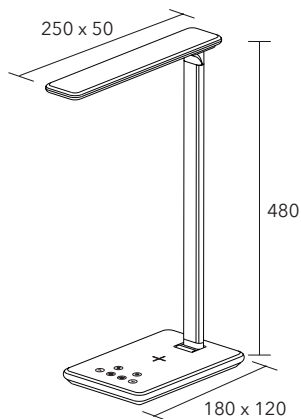

Modell	Färg	Art.nr	Pris
SINGAPORE	Svart	775740	1244
SINGAPORE	Vit	775741	1244