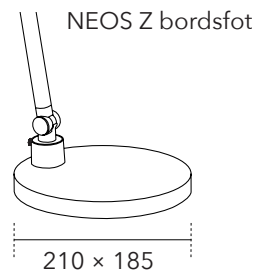

NEOS klämfäste

NEOS genomförningsfäste

Material:

Z bordsfot: Stål, brons, ABS-plast.
 X bordsfot: Stål, ABS-plast, SBR-gummi.
 Genomförningsfäste: Stål, ABS-plast.
 Klämfäste: Stål, ABS-plast.

Modell	Färg	Art.nr	Pris
NEOS Z bordsfot	Vit	775123	620
NEOS Z bordsfot	Svart	775103	620
NEOS Z bordsfot	Sandstone Grey	775113	845
NEOS X bordsfot	Vit	775122	1019
NEOS X bordsfot	Svart	775102	1019
NEOS X bordsfot	Forest Green	775162	1244
NEOS genomförningsfäste	Vit	775125	452
NEOS genomförningsfäste	Svart	775105	452
NEOS genomförningsfäste	Sandstone Grey	775115	677
NEOS klämfäste	Vit	775124	452
NEOS klämfäste	Svart	775104	452
NEOS klämfäste	Forest Green	775164	677
NEOS klämfäste	Sandstone Grey	775114	677
NEOS klämfäste	Sunset Gold	775117	677