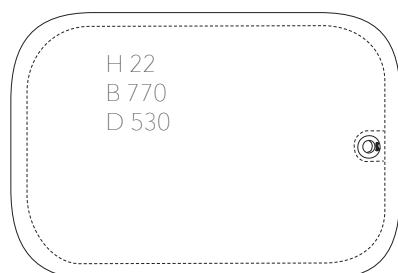

EASY CLEAN ståmatta

StandUp EASY CLEAN ståmatta är en PVC-fri ergonomisk matta med ett avtorkningsbart och lättskött ytskikt med öljet för upphängning. En avlastande ergonomisk och hållbar ståmatta med tjock och mjuk kärna. Ftalatfri. Material: PUR, ytskikt av PU-lädermaterial.

Mått (mm)	Färg	Art.nr	Pris
600 x 520 x 18	Mörkgrå	381998	814
770 x 530 x 22	Mörkgrå	381999	1095