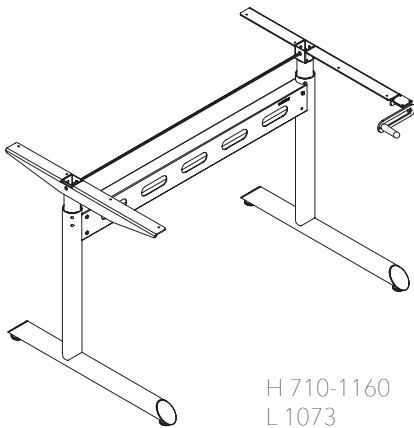

H 710-1160
L 1073
B 700