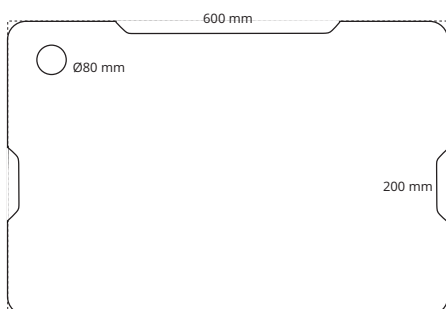

Akustiklaminat (SLS): Ytskikt av laminat med ljuddämpning i kork, kärna av 100% återvunnet spån.

Mått (mm)	Färg skiva	Kant/ hörn	Standard*/ Selected**	Art.nr	Pris
700 x 600 x 22,5	Ljusgrå	Rak/runda	Selected	385070	1375

Standard* = standardsortiment med omgående leverans, fler än 5 st beställningsvara.

Selected** = våra utvalda färger/ytskikt till fasta priser med leveranstid 6-8 veckor. Kaptillägg kan tillkomma.

Val av stativ

Välj DESK 700, 900 eller 1200 stativ för DESKTOP skiva, se sid 11-12.

Stativ DESK 700 passar våra mindre skivor och DESK 900 till våra bredare skivor (L:940-960 mm). Stativ DESK 1200 passar till våra största skivor (L:1200). T stativ passar till våra större skivor 1200 och 1400, se sid 13. För färger och material på skivor och stativ, se sid 69-70.

100% återvunnen spånskiva

Tillval skivor

Mått (mm)	Form	Hörn	Standard*/ Selected**	Art.nr	Pris
SLITS: Infasad kanal för kabel i skivan.					
600 mm	Avlång	Raka	Selected	385066	175
600 mm	Avlång	Runda	Selected	385067	125
CABLE HOLE: Genomförningshål för kabel i skiva.					
Ø80 mm	Rund	Raka	Selected	385068	175
Ø80 mm	Rund	Runda	Selected	385069	100
INTAKE: Infasad öppning vid spak.					
200 mm	Avlång	Raka	Selected	389565	175
200 mm	Avlång	Runda	Selected	389566	125