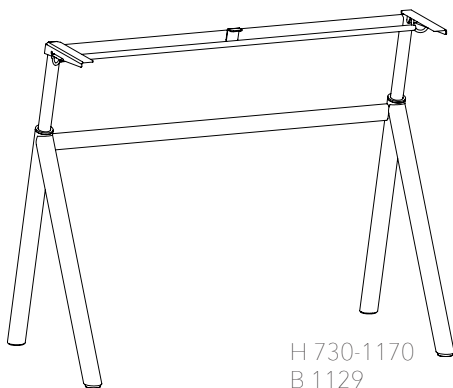

H 730-1170
B 1129
D 600

Stativ 1200: Pulverlackerad finstruktur, underrede i krom. Ställbara fottassar. Utan krok. Med dubbelspak. Material: Stål (varav minimum 20% återvunnet), krom, ABS-plast.

Mått (mm)	Modell	Färg	Standard*/ Selected**	Art.nr	Pris
1129 x 600	1200	Vit RAL 9010	Standard	384056	6995
1129 x 600	1200	Grå RAL 7010	Selected	384054	6995
1129 x 600	1200	Grå RAL 7039	Selected	384058	6995
1129 x 600	1200	Silver RAL 9006	Selected	384053	6995
1129 x 600	1200	Svart RAL 9005	Selected	384057	6995
1129 x 600	1200	Sandstone Grey RAL 7044	Selected	384059	6995

Standard* = standardsortiment med omgäende leverans, fler än 5 st beställningsvara.

Selected** = våra utvalda färger/yttskikt till fasta priser med leveranstid 6-8 veckor. Ställkostnad 1500 kr per färg/order tillkommer.

Vid förfrågan om fler än 24 st, kontakta oss för offert.