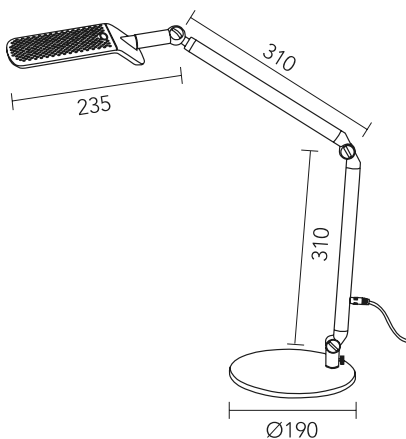

LISSABON skrivbordslampa

LISSABON är en funktionell, praktisk och snygg skrivbordslampa. Lampan är flexibel och kan vridas i alla leder. Tunn och smäcker bordsfot. Material: Aluminium, plast, metall.

Effekt / ljuskälla / ljusflöde: 8W LED 670 lumen
Energieffektivitet: 80 lumen/watt
Färgtemperatur: 3000 K
Färgåtergivning: 80 Ra
Belysningsstyrka: 1500 Lux (40 cm)
Energieffektivitetsklass: G
Dimmer: Steglös touch

Modell	Färg	Art.nr	Pris
LISSABON	Vit	775926	1155
LISSABON	Svart	775925	1155
Tillval	Färg	Art.nr	Pris
LISSABON klämfäste	Vit	775941	205
LISSABON klämfäste	Svart	775940	205