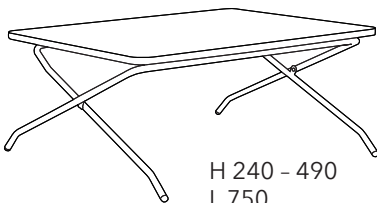

MINIDESK

StandUp MINIDESK ihopfällbara höj- och sänkbara bord är ett portabelt kvalitetsbord. Svensktillverkat med sex olika arbetslägen. Utmärkt för hemma-kontoret eller co-workingytan etc. Fälls enkelt ihop och stuvas undan. Material: Högtryckslaminat, spån, stål, polyamid. Design Dan Ihereborn.

Mått (mm)	Färg	Art.nr	Pris
750 x 600	Vit	809581	1995
750 x 600	Svart	809580	1995