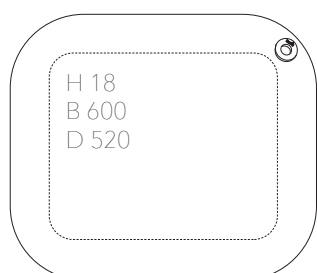

EASY CLEAN ståmatta

StandUp EASY CLEAN ståmatta är en PVC-fri ergonomisk matta med ett avtorkningsbart och lättskött ytskikt med öljet för upphängning. En avlastande ergonomisk och hållbar ståmatta med tjock och mjuk kärna. Ftalatfri. Material: PUR, ytskikt av PU-lädermaterial.

Mått (mm)	Färg	Art.nr	Pris
600 x 520 x 18	Mörkgrå	381998	814
770 x 530 x 22	Mörkgrå	381999	1095