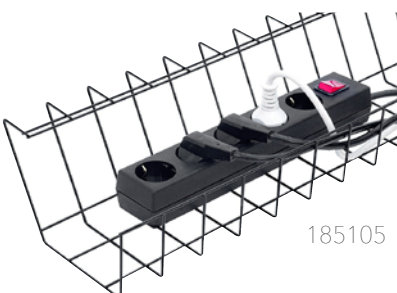

185105

WIRE CABLE kabelkorg

Kabelkorg i metalltråd i olika bredder och längder som hjälper till att förvara sladdarna under skrivbordet. Material: Metall.

Mått (mm)	Färg	Art.nr	Pris
490 x 150 x 80	Svart	790005	226
720 x 150 x 80	Svart	790002	237
790 x 105 x 65	Silver	105060	254
790 x 105 x 65	Svart	105065	254
790 x 185 x 105	Silver	185100	270
790 x 185 x 105	Svart	185105	270