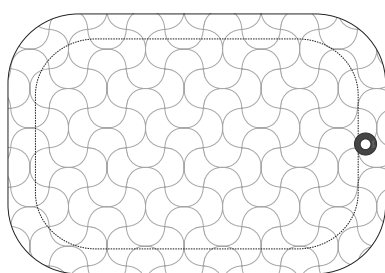

STÅMATTOR

AIR ståmatta

StandUp AIR är en ergonomisk, högkvalitativ ståmatta med extra tjock och mjuk kärna med antistatisk förmåga. Extra tåligt ytskikt av nitrilgummi. Ftalatfri. Material: Nitrilgummi, skummat nitrilgummi.