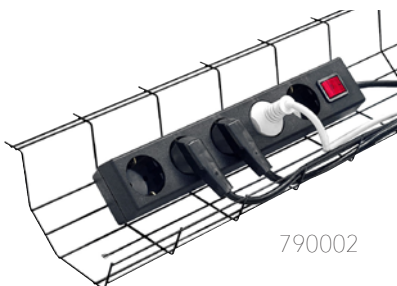

DESK hjulpar

Hjul som enkelt monteras på främre benparet på våra stativ. Ökar flexibiliteten och rörligheten på bordet. Material: ABS-plast.

Mått (mm)	Färg	Art.nr	Pris
	Grå	385056	249

HOOK bordskrok

Bordskrok i aluminium. Lätt att hänga på bordskanten, flytta och stoppa undan. Använd för ståmatta, balansplatta, bordsskärm, väska eller det du önskar förvara nära dig. Material: Metall, zink.

Mått (mm)	Färg	Art.nr	Pris
280 x 108	Silver/grå	382015	130

790002

WIRE CABLE kabelkorg

Kabelkorg i metalltråd i olika bredder och längder som hjälper till att förvara sladdarna under skrivbordet. Material: Metall.

Mått (mm)	Färg	Art.nr	Pris
490 x 150 x 80	Svart	790005	226
720 x 150 x 80	Svart	790002	237
790 x 105 x 65	Silver	105060	254
790 x 105 x 65	Svart	105065	254
790 x 185 x 105	Silver	185100	270
790 x 185 x 105	Svart	185105	270