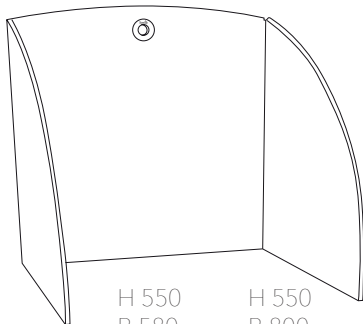

Storlek 80 cm passar våra 96 cm eller större bordsskivor och storlek 58 cm passar våra 70 cm bordsskivor.

H 550 H 550
B 580 B 800
D 550 D 550

Mått (mm)	Färg	Standard*/ Selected**	Art.nr	Pris
580 x 550 x 550	Grå / orange	Standard	801021	1390
580 x 550 x 550	Grå / grön	Standard	801022	1390
580 x 550 x 550	Grå / grå	Standard	801023	1390
580 x 550 x 550	Grå / blå	Standard	801024	1390
800 x 550 x 550	Grå / grön	Standard	801032	1750
800 x 550 x 550	Grå / grå	Standard	801033	1750
800 x 550 x 550	Grå / blå	Standard	801034	1750
Tyg / tillverkare			Övrigt	Martindale
Hush / Gabriel och Alcalá / Lechfabrics			OEKO-TEX	25 000 / 35 000