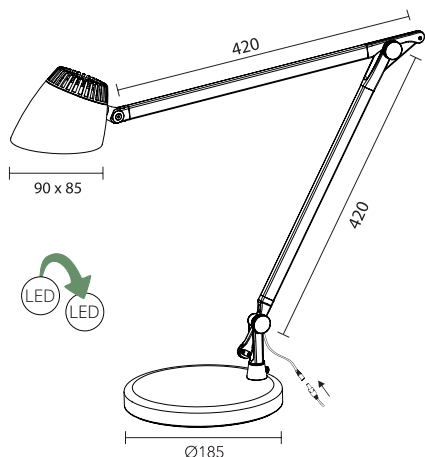

NAPOLI skrivbordslampa

NAPOLI är en asymmetrisk skrivbordslampa med höga krav på funktionalitet och design. Möjlighet att välja automatisk avstängning med timer, vilket sparar energi. Knapparna är smart placerade på undersidan av lamphuvudet. Material: Stål, aluminium, plast.

Effekt / Ljuskälla / Ljusflöde: 6W LED 550 lumen, utbyttbar LED.
Energieffektivitet: 85 lumen/watt
Färgtemperatur: 3100 K
Färgåtergivning: 80 Ra
Belysningsstyrka: 1970 Lux (40 cm)
Energieffektivitetsklass: F
Dimmer: 3-steps touchdimmer
Timer: 2, 4 och 9 timmar

Modell	Färg	Art.nr	Pris
NAPOLI med fot	Vit	775822	2037
NAPOLI med fot	Silver	775821	2037
NAPOLI med fot	Svart	775820	2037
NAPOLI med klämfäste	Vit	775922	1869
NAPOLI med klämfäste	Silver	775921	1869
NAPOLI med klämfäste	Svart	775920	1869
Tillval	Färg	Art.nr	Pris
Klämfäste	Vit	775759	205
Klämfäste	Silver	775760	205
Klämfäste	Svart	775761	205