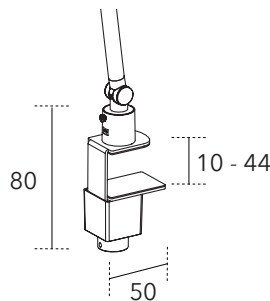

Genomförningsfäste: Ø M12
 Täckbricka: Ø 60 mm

SINGAPORE skrivbordslampa

SINGAPORE skrivbordslampa med ställbart ljus för rätt dygnsrytm (CCT). Liten, hopfällbar lampa med många funktioner. Material: Aluminium, plast.