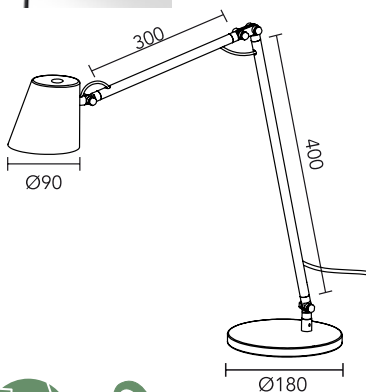

TOKYO skrivbordslampa

TOKYO med COB LED-teknik ger riktigt mycket ljus samtidigt som den är smäcker i sin design. Lampa i svart med guldfärgad reflektor på insidan av skärmen som ger ett varmt behagligt arbetsljus. Design med råa detaljer i svartnickel. Finns med bordsfot eller klämfäste. Material: Järn, aluminium.

Effekt/ljuskälla/ljusflöde: 9W LED 470 lumen, utbytbar LED
Energieffektivitet: 95 lumen/watt
Färgtemperatur: 3000 K
Färgåtergivning: 90 Ra
Belysningsstyrka: 3010 Lux (40 cm)
Energieffektivitetsklass: F
Dimmer: 3 steg

Modell	Färg	Art.nr	Pris
TOKYO med bordsfot	Svart	775806	1832
TOKYO med klämfäste	Svart	775807	1832

Tillval	Färg	Art.nr	Pris
TOKYO Klämfäste	Svart	775809	195