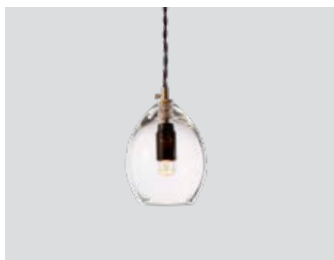

Unika pendant

P. 105

Unika small transparent
– Item no. 530