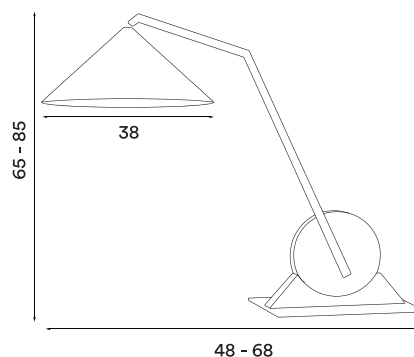

Dimensions and light direction:

Recommended dimmable bulb:

LED – 11 W

Prices NOK	(RRP ex. VAT)	(RRP incl. VAT)
	7 992,-	9 990,-

Prices SEK	(RRP ex. VAT)	(RRP incl. VAT)
	8 792,-	10 990,-

Prices DKK	(RRP ex. VAT)	(RRP incl. VAT)
	6 392,-	7 990,-

Prices Euro	(RRP ex. VAT)	(RRP incl. VAT)
	916,-	1 099,-