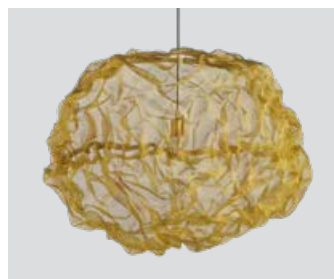

White, black, alu	3 432,-	4 290,-
Brass	5 352,-	6 690,-

Prices Euro (RRP ex. VAT) (RRP incl. VAT)

White, black, alu	358,-	429,-
Brass	549,-	659,-

Heat pendant

P. 90

Heat pendant small brass
– Item no. 482

Heat pendant large brass
– Item no. 481