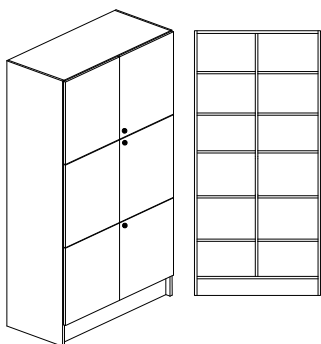

KEXÅS och ULÅS - Elevskåp / Fackskåp

Bok-, Björk- eller Vitlaminat.

Bredd 1000mm, djup 450/580mm + 20mm för skåp med lucka och höjd 2100mm

Stomme, lucka och hyllplan - 19mm laminerad spånskiva. Stomme och hyllplan med 0,8mm PPlist och lucka med 2,0mm PPlist. Vita hyllplan med vitkantlist. Sockelhöjd 150 mm.

Vit rygg i 4mm MDF. Levereras inkl. tipskydd.

Lucka - gångjärn med integrerad dämpning och självstängning - öppningsvinkel 110° och regellås.

KEXÅS - välj mellan: *Abloy Vridcylindrlås* - Lika Låsning LL eller *Assa regellås 10450* - Låsning i system HN.

ULÅS - *Symo regellås* - Låsning i system HN.

Elevskåp - 3 parluckor : Mellansida och 6st flyttbara hyllplan. Inv.mått/fack Br.470*Dj.440/570*H.640 mm

Elevskåp - 4 fackluckor : Mellansida och 4st flyttbara hyllplan. Inv.mått/fack Br.470*Dj.440/570*H.640 mm

Elevskåp - 6 fackluckor : Mellansida och 6st flyttbara hyllplan. Inv.mått/fack Br.470*Dj.440/570*H.640 mm

Elevskåp - 8 fackluckor : Mellansida och 8st flyttbara hyllplan. Inv.mått/fack Br.470*Dj.440/570*H.475 mm

Elevskåp - 4 parluckor : 4 st flyttbara hyllplan. Inv.mått/fack Br.960*Dj.440/570*H.475 mm

TILLVAL: Huvudnyckel och ställfötter.

Vid beställning ersätt x med 1=Bok, 2=Björk eller 3=Vit

3 parluckor / Abloy LL

1000x470x2100 mm 3031.473.220x 9424:-

1000x600x2100 mm 3031.603.220x 9951:-

3 parluckor / Assa HN

1000x470x2100 mm 3031.473.820x 8669:-

1000x600x2100 mm 3031.603.820x 9241:-

3 parluckor / Symo lås

1000x470x2100 mm 4031.473.240x 8447:-

1000x600x2100 mm 4031.603.240x 8880:-

4 låsbara fack / Abloy LL

1000x470x1455 mm 3032.474.220x 8101:-

1000x600x1455 mm 3032.604.220x 7641:-

4 låsbara fack / Assa HN

1000x470x1455 mm 3032.474.820x 8025:-

1000x600x1455 mm 3032.604.820x 8475:-

4 låsbara fack / Symo lås

1000x470x1455 mm 4032.474.240x 7527:-

1000x600x1455 mm 4032.604.240x 7960:-

6 låsbara fack / Abloy LL

1000x470x2100 mm 3031.476.220x 10856:-

1000x600x2100 mm 3031.606.220x 11316:-

6 låsbara fack / Assa HN

1000x470x2100 mm 3031.476.820x 10190:-

1000x600x2100 mm 3031.606.820x 10650:-

6 låsbara fack / Symo lås

1000x470x2100 mm 4031.476.240x 9202:-

1000x600x2100 mm 4031.606.240x 9635:-