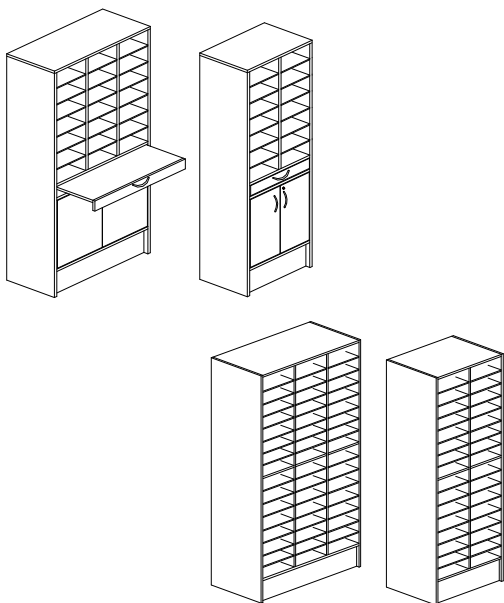

ALVESTA - Postsorterings-skåp

Vit, Bok-, Björk- eller Eklaminat

Bredd 565/840mm, djup 400 mm och höjd 670/920/1800 mm

Stomme och lucka - 19mm laminerad spånskiva med PPlist. Rygg - 8 mm infälld.

Inredning - Sorteringshylla : 10-, 14-, 15- eller 21 sorteringsfack - Inv.mått/fack: br.254xdj.380xh.116 mm.

Väggbeslag ingår, maxbelastning 100kg.

Inredning - Postsorteringsfack : Överdel med 14- eller 21 sorteringsfack - Inv.mått/fack:br.254xdj.380xh.116 mm.

Underdel med utdragsskiva på expansion samt skåp med parluckor, gångjärn med integrerad dämpning och självstängning samt SYMO Regellås, 2st nycklar/cylinder (låscylinder sätts i av kund). Sockelhöjd 150 mm.

Inredning - Blankettsfack : 32- eller 48 sorteringsfack - Inv.mått/fack:br.254xdj.380xh.84 mm. Sockelhöjd 150 mm.

TILLVAL: Ställfötter, extra hyllplan och märklist

Fronter i avvikande färg - mot förfrågan.

Vid beställning ersätt x med 1=Bok, 2=Björk, 3=Vit eller EK

Postsorteringsfack

565x400x1800 mm - 14 fack/12 hyllplan

Bok, Björk eller Vit 3540.400.000x 7576:-

Ek 3540.400.00EK 8525:-

840x400x1800 mm - 21 fack/18 hyllplan

Bok, Björk eller Vit 3541.400.000x 9180:-

Ek 3541.400.00EK 10484:-

Blankettsfack

565x400x1800 mm -32 fack/28 hyllplan

Bok, Björk eller Vit 3545.400.000x 6960:-

Ek 3545.400.00EK 7848:-

840x400x1800 mm - 48 fack/42 hyllplan

Bok, Björk eller Vit 3546.400.000x 9457:-

Ek 3546.400.00EK 10656:-

Sorteringshylla

565x400x670 mm - 10 fack/8 hyllplan

Bok, Björk eller Vit 3548.400.000x 3641:-

Ek 3548.400.00EK 4185:-

565x400x920 mm - 14 fack/12 hyllplan

Bok, Björk eller Vit 3543.400.000x 4063:-

Ek 3543.400.00EK 4590:-

840x400x670 mm -15 fack/13 hyllplan

Bok, Björk eller Vit 3549.400.000x 4679:-

Ek 3549.400.00EK 5411:-

840x400x920 mm - 21 fack/18 hyllplan

Bok, Björk eller Vit 3544.400.000x 5322:-

Ek 3544.400.00EK 6044:-

Tillval (pris/styck)

Extra hyllplan

Hyllplan inkl. fäste 3540.000.000x 144:-

Hyllplan inkl. fäste EK 3540.000.00EK 155:-

Ställfötter

justermån 25mm 3911.000.00 322:-

Märklist

kompl. till 10 fack 3548.L 150:-

kompl. till 14 fack 3540.L 194:-

kompl. till 15 fack 3549.L 211:-

kompl. till 21 fack 3541.L 294:-

kompl. till 32 fack 3545.L 450:-

kompl. till 48 fack 3546.L 655:-