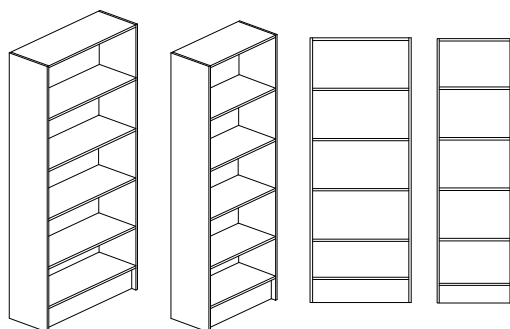

ULÅS, Bokhylla - öppen eller öppen/slät

Björk- eller Vitlaminat.

Bredd 400/500/600/800/1000mm, **djup** 300/450/580mm + 20mm för skåp med lucka och **höjd** 2100mm

Stomme, lucka och hyllplan - 19mm laminerad spånskiva. Stomme och hyllplan - 0,8mm PPlist

och lucka - 2,0 mm PPlist. Sockelhöjd 150 mm. Vit rygg i 4mm MDF. Levereras inkl. tippskydd

Lucka - gångjärn med integrerad dämpning och självstängning - öppningsvinkel 110°, bygelhandtag mattkrom.

Bokhylla : 4st flyttbara hyllplan.

Bokhylla med lucka : 1st fast hyllplan och 3st flyttbara hyllplan.

Höger- eller vänsterhängd lucka för bredd 400/500/600mm

TILLVAL: ULÅS: Symo Regellås - Lika Låsning eller Låsning i system, huvudnyckel och ställfötter.

Vid beställning ersätt x med 2=Björk eller 3=Vit och ange H eller V för höger- eller vänsterhängd lucka.

Invärdig höjd
mellan hyllplan:
5 hyllfack ca.360mm

Bokhylla med 4 hyllplan

400x300x2100 mm	3322.304.100x	2964:-
400x450x2100 mm	3322.454.100x	3358:-
400x580x2100 mm	3322.584.100x	4040:-
500x300x2100mm	3323.304.100x	3080:-
500x450x2100mm	3323.454.100x	3497:-
500x580x2100 mm	3323.584.100x	4179:-
600x300x2100mm	3324.304.100x	3158:-
600x450x2100mm	3324.454.100x	3752:-
600x580x2100 mm	3324.584.100x	4318:-
800x300x2100mm	3311.304.100x	3441:-
800x450x2100mm	3311.454.100x	4018:-
800x580x2100 mm	3311.584.100x	4690:-
1000x300x2100mm	3309.304.100x	3807:-
1000x450x2100mm	3309.454.100x	4418:-
1000x580x2100 mm	3309.584.100x	5040:-

Bokhylla öppen/slät

400x320x2100 mm	3322.324.110x	3791:-
400x470x2100 mm	3322.474.110x	4318:-
400x600x2100 mm	3322.604.110x	4923:-
500x320x2100 mm	3323.324.110x	3924:-
500x470x2100 mm	3323.474.110x	4457:-
500x600x2100 mm	3323.604.110x	5211:-
600x320x2100 mm	3324.324.110x	3952:-
600x470x2100 mm	3324.474.110x	4623:-
600x600x2100 mm	3324.604.110x	5495:-
800x320x2100 mm	3311.324.110x	4629:-
800x470x2100 mm	3311.474.110x	5162:-
800x600x2100 mm	3311.604.110x	6205:-
1000x320x2100 mm	3309.324.110x	4923:-
1000x470x2100 mm	3309.474.110x	5705:-
1000x600x2100 mm	3309.604.110x	6777:-