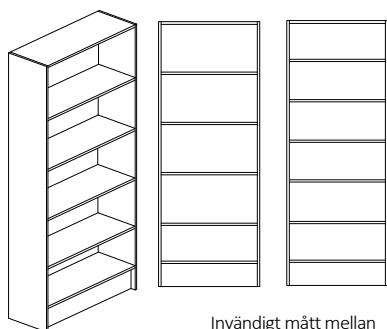

KEXÅS, Bokhylla - öppen hylla eller öppen/slät

Bok-, Björk- eller Vitlaminat.

Bredd 800/1000mm, djup 300/450/580mm + 20mm för skåp med lucka och höjd 2100mm

Stomme och lucka - 19mm laminerad spånskiva och hyllplan - 19mm laminerad hdf lamell.

Stomme och hyllplan med 0,8mm PPlist och lucka med 2,0mm PPlist. Sockelhöjd 150mm.

Vit rygg i 4mm MDF. Levereras inkl. tippskydd.

Lucka - gångjärn med integrerad dämpning och självstängning - öppningsvinkel 110°, bygelhandtag.

Bokhylla : 4st eller 5st flyttbara lamellhyllplan.

Bokhylla med lucka : 1st fast och 3st flyttbara lamellhyllplan.

TILLVAL: **Abloy Vridcylinderlås** - välj mellan *Lika Låsning* eller *Olika Låsning*. **Ställfötter**.

Vid beställning ersätt x med 1=Bok, 2=Björk eller 3=Vit

Invändigt mått mellan
hyllplanen:
5 hyllfack - ca.365 mm
6 hyllfack - ca.300 mm

Bokhylla med 4 hyllplan

800x300x2100 mm	3311.304.100x	3441:-
800x450x2100 mm	3311.454.100x	4018:-
800x580x2100 mm	3311.584.100x	4690:-

1000x300x2100 mm	3309.304.100x	3807:-
1000x450x2100 mm	3309.454.100x	4418:-
1000x580x2100 mm	3309.584.100x	5039:-

Bokhylla med 5 hyllplan

800x300x2100 mm	3311.305.100x	3674:-
800x450x2100 mm	3311.455.100x	4340:-
800x580x2100 mm	3311.585.100x	5095:-

1000x300x2100 mm	3309.305.100x	4096:-
1000x450x2100 mm	3309.455.100x	4784:-
1000x580x2100 mm	3309.585.100x	5489:-

Bokhylla öppen/slät

800x320x2100 mm	3311.324.110x	4629:-
800x470x2100 mm	3311.474.110x	5162:-
800x600x2100 mm	3311.604.110x	6205:-

1000x320x2100 mm	3309.324.110x	4923:-
1000x470x2100 mm	3309.474.110x	5705:-
1000x600x2100 mm	3309.604.110x	6777:-