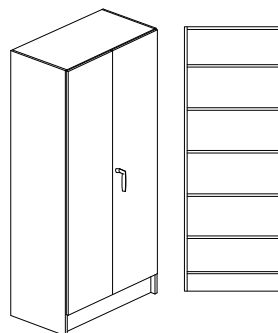

Invändigt mått:
Br.762/962 mm
Dj.295/445/575 mm
H.300 mm.

Tillval (pris/styck)

Lika låsning

Tryckcylinderlås - LL 3900.000.04 655:-

Olika låsning

Tryckcylinderlås - OL 3900.000.06 655:-

*Säkerhetshandtag 835s för Assa/Ruko cylinder 3910.000.00 1199:-

Tillval (pris/styck)

Ställfötter - 4st 3911.000.00 322:-
justermån 25 mm

Extra hyllplan/spån

För skåp - dj.320 mm 3xxx.280.000x 216:-
För skåp - dj.470 mm 3xxx.400.000x 294:-
För skåp - dj.600 mm 3xxx.550.000x 327:-

Extra hyllplan/lamell

För skåp - dj.320 mm 3xxx.280.L00x 455:-
För skåp - dj.470 mm 3xxx.400.L00x 588:-
För skåp - dj.600 mm 3xxx.550.L00x 727:-