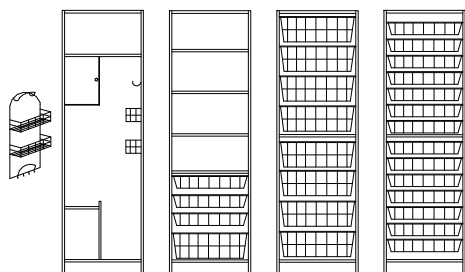

Städsåp - br.60cm

medicinskåp/städkorg

600x600x2100 mm 3195.600.210x 7248:-

Linneskåp - br.60cm 4

hyllplan & 4 trådkorgar

600x600x2100 mm 3196.604.210x 6072:-

8 höga trådkorgar

600x600x2100 mm 3196.608.210x 7104:-

14 låga trådkorgar

600x600x2100 mm 3196.614.210x 8780:-

Tillval (pris/styck)

Ställfötter - 4st

justermån 25 mm 3911.000.00 322:-

Assa regellås

10450 3904.310.00 677:-