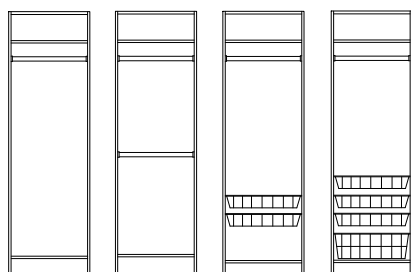

Städsåp - br.60cm

medicinskåp/städkorg

600x600x2100 mm 3195.600.210x 7248:-

Linneskåp - br.60cm 4

hyllplan & 4 trådkorgar

600x600x2100 mm 3196.604.210x 6072:-

8 höga trådkorgar

600x600x2100 mm 3196.608.210x 7104:-

14 låga trådkorgar

600x600x2100 mm 3196.614.210x 8780:-

Tillval (pris/styck)

Ställfötter - 4st

justermån 25 mm 3911.000.00 322:-

Assa regellås

10450 3904.310.00 677:-