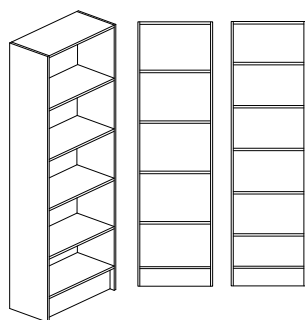

KEXÅS, Bokhylla - öppen eller öppen/slät

Bok-, Björk- eller Vitlaminat.

Bredd 400/500/600mm, **djup** 300/450/580mm + 20mm för skåp med lucka och **höjd** 2100mm

Stomme, lucka och hyllplan - 19mm laminerad spånskiva. Stomme och hyllplan - 0,8mm PPlist

och lucka - 2,0 mm PPlist. Sockelhöjd 150mm. Vit rygg i 4mm MDF. Levereras inkl. tippskydd.

Lucka - gångjärn med integrerad dämpning och självstängning - öppningsvinkel 110°, bygelhandtag mattkrom.

Bokhylla : 4st eller 5st flyttbara hyllplan.

Bokhylla med lucka : 1st fast och 3st flyttbara hyllplan. Höger- eller vänsterhängd lucka.

TILLVAL: **Abloy Vridcylinderlås** - *Lika Låsning* eller *Olika Låsning*. **Ställfötter**.

Vid beställning ersätt x med 1=Bok, 2=Björk eller 3=Vit och ange H eller V för höger- eller vänsterhängd lucka.

Invändig höjd
mellan hyllplan:
5 hyllfack ca.360 mm
6 hyllfack ca.300 mm

Bokhylla med 4 hyllplan

400x300x2100 mm	3322.304.100x	2964:-
400x450x2100 mm	3322.454.100x	3358:-
400x580x2100 mm	3322.584.100x	4040:-

500x300x2100 mm	3323.304.100x	3080:-
500x450x2100 mm	3323.454.100x	3497:-
500x580x2100 mm	3323.584.100x	4179:-

600x300x2100 mm	3324.304.100x	3158:-
600x450x2100 mm	3324.454.100x	3752:-
600x580x2100 mm	3324.584.100x	4318:-

Bokhylla med 5 hyllplan

400x300x2100 mm	3322.305.100x	3125:-
400x450x2100 mm	3322.455.100x	3574:-
400x580x2100 mm	3322.585.100x	4274:-

500x300x2100 mm	3323.305.100x	3263:-
500x450x2100 mm	3323.455.100x	3713:-
500x580x2100 mm	3323.585.100x	4557:-

600x300x2100 mm	3324.305.100x	3363:-
600x450x2100 mm	3324.455.100x	3974:-
600x580x2100 mm	3324.585.100x	4618:-

Bokhylla öppen/slät

400x320x2100 mm	3322.324.110x	3791:-
400x470x2100 mm	3322.474.110x	4318:-
400x600x2100 mm	3322.604.110x	4923:-

500x320x2100 mm	3323.324.110x	3924:-
500x470x2100 mm	3323.474.110x	4457:-
500x600x2100 mm	3323.604.110x	5211:-

600x320x2100 mm	3324.324.110x	3952:-
600x470x2100 mm	3324.474.110x	4618:-
600x600x2100 mm	3324.604.110x	5495:-