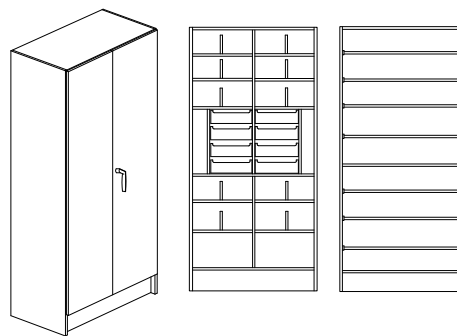

Tillval (pris/styck)

Tryckcylinderlås - LL
Lika låsning 3900.000.04 655:-

Tryckcylinderlås - OL
Olika låsning 3900.000.06 655:-

*Säkerhetshandtag 835s 3910.000.00 1199:-
för Assa/Ruko cylinder

Ställfötter - 4st j 3911.000.00 322:-
ustermån 25 mm