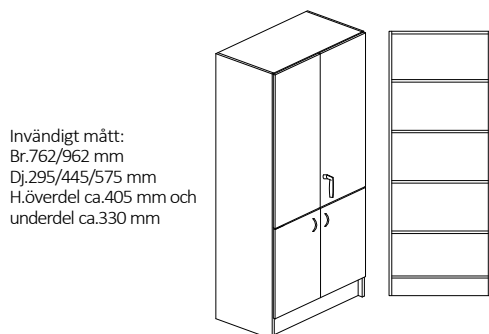

Vid beställning ersätt x med 1=Bok, 2=Björk eller 3=Vit

Invändigt mått:  
Br.762/962 mm  
Dj.295/445/575 mm  
H.överdel ca.405 mm och  
underdel ca.330 mm