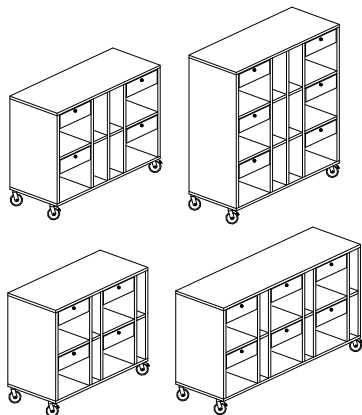

MÄXARP - Mobil förvaring för 4 till 6 elever

Bok - eller Björklaminat

Stomme - 19mm laminerad spånskiva med ABS list, infälld 8mm rygg.

Låda - Stållåda med dämpning, utdragsstopp och självstängning.

Front med infällt handtag eller bygelhandtag c/c 96mm.

Länkhjul - 70mm, med broms för bredd över 1000 mm medföljer 1st extra hjul.

Inredning MÄXARP: 1st Låda - br.230xdj.330xh.74 mm **1st Pärnfack*** - br.130xdj.330xh.342 mm, och **1st Bokfack** - br.230xdj.330xh.220. * För elevvagn med br.800 och 1200 mm är pärnfackets bredd 84 mm.

TILLVAL: Fronter i avvikande färg mot förfrågan.

Vid beställning ersätt x med 1=Bok eller 2=Björk

MÄXARP			
900x400x810 mm	3700.004.000x		5728:-
900x400x1170 mm	3700.006.000x		8319:-
800x400x810 mm	3702.004.000x		5728:-
1200x400x810 mm	3702.006.000x		8625:-

Ange i artikelnummer	
för infällt handtag	xxxx.lxx.xxxx
för bygelhandtag	xxxx.Bxx.xxxx

ÅREDA och SMULEN - Mobil förvaring för 4 till 8 elever

Vit- eller Björklaminat

Stomme - 19mm laminerad spånskiva med ABS list, infälld 8mm rygg.

Låda - Stållåda med dämpning, utdragsstopp och självstängning.

Front med infällt handtag eller bygelhandtag c/c 96mm.

Länkhjul - 70mm, med broms för bredd över 1000 mm medföljer 1st extra hjul.

Inredning ÅREDA: 1st Låda - br.230xdj.330xh.74/138 mm och **1st Pärnfack** - br.126xdj.330xh.340mm
Art.nr 3709 med inv. låda H.74mm och art.nr 3712 med inv.låda H.138mm.

Inredning SMULEN: 1st Låda - br.230xdj.330xh.74 mm och **1st Bokfack** - br.270xdj.330xh.175mm .

TILLVAL: Fronter i avvikande färg mot förfrågan.