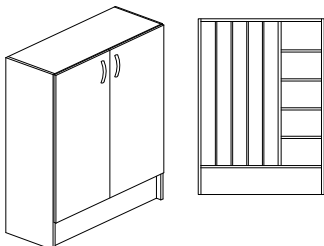

Madrass- & Kuddskåp, vikbara madrasser

1000x420x1390 mm 3199.429.210x 5556:-