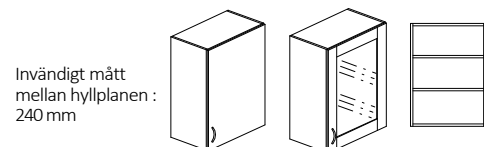

Invändigt mått
mellan hyllplanen :
240 mm

Väggskåp - slätlucka

400x320x700 mm	3218.321.210x	2120:-
400x320x800 mm	3210.322.210x	2209:-

500x320x700 mm	3220.321.210x	2192:-
500x320x800 mm	3211.322.210x	2292:-

600x320x700 mm	3222.321.210x	2259:-
600x320x800 mm	3212.322.210x	2364:-

Väggskåp - glaslucka

400x320x700 mm	3218.321.310x	2964:-
400x320x800 mm	3210.322.310x	2991:-

500x320x700 mm	3220.321.310x	3014:-
500x320x800 mm	3211.322.310x	3119:-

600x320x700 mm	3222.321.310x	3058:-
600x320x800 mm	3212.322.310x	3219:-

Väggskåp - slätlucka

800x320x700 mm	3224.321.210x	2858:-
800x320x800 mm	3214.322.210x	2980:-

1000x320x700mm	3225.321.210x	2964:-
1000x320x800 mm	3215.322.210x	3108:-

1200x320x700 mm	3226.321.210x	3719:-
1200x320x800 mm	3216.322.210x	3941:-

Väggskåp - glaslucka

800x320x700 mm	3224.321.310x	4490:-
800x320x800 mm	3214.322.310x	4623:-

1000x320x700mm	3225.321.310x	4523:-
1000x320x800 mm	3215.322.310x	4690:-

1200x320x700 mm	3226.321.310x	5289:-
1200x320x800 mm	3216.322.310x	5395:-

Tillägg/skåp -

2st lamellhyllplan	xxx.322L	466:-

Tillval (pris/st)

2st lamellhyllplan	xxx.280.000x	233:-

Tillval (pris/styck)

KEXÅS - Abloy lås

Lika låsning LL	3901.000.04	655:-
Olika låsning OL	3901.000.06	655:-

ULÅS - Symo lås

Lika Låsning	3905.300.00	377:-
LL Låsning i system HN	3905.300.01	377:-
Huvudnyckel	3905.210.00	261:-