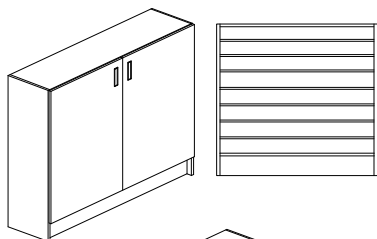

Madrasskåp, vikbara madraser

1260x340x1200 mm 3197.349.210x 6660:-