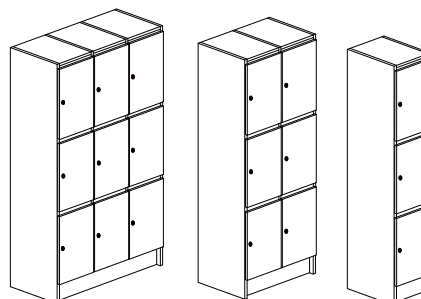

Tillval (pris/styck)

Hänglås - HN system			
Kombinationshänglås 4 siffrigt	3904.000.05	276:-	
Huvudnyckel			
Till Assa regellås	3904.100.01	261:-	
Till Kodlås	3904.100.02	261:-	
Till Hänglås	3904.100.03	128:-	

Tillval (pris/styck)

Hyllplan / dj.420 mm	3523.350.00	128:-	
Hyllplan / dj.550 mm	3523.500.00	144:-	
Ställfötter			
justermån 25 mm	3911.000.00	322:-	

Namnskylt 65x37mm

monterad i höger hörn 3908.000.00 128:-

Kort 53x30mm / ingår ej

Nummerskylt 40x40mm

Självhäftande, omonterad 3908.100.00 128:-

silverfärg/svart text

Nummerskylt Ø 40mm

Självhäftande, omonterad 3908.200.00 128:-

silverfärg/svart text