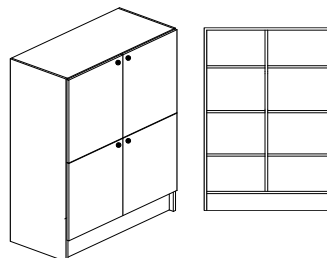

KEXÅS och ULÅS - Elevskåp / Fackskåp

Bok-, Björk- eller Vitlaminat.

Bredd 1000mm, djup 450/580mm + 20mm för skåp med lucka och höjd 2100mm

Stomme, lucka och hyllplan - 19mm laminerad spånskiva. Stomme och hyllplan med 0,8mm PPlist och lucka med 2,0mm PPlist. Vita hyllplan med vitkantlist. Sockelhöjd 150 mm.

Vit rygg i 4mm MDF. Levereras inkl. tipskydd.

Lucka - gångjärn med integrerad dämpning och självstängning - öppningsvinkel 110° och regellås.

KEXÅS - välj mellan: *Abloy Vridcylindrlås* - Lika Låsning LL eller *Assa regellås 10450* - Låsning i system HN.

ULÅS - *Symo regellås* - Låsning i system HN.

Elevskåp - 3 parluckor : Mellansida och 6st flyttbara hyllplan. Inv.mått/fack Br.470*Dj.440/570*H.640 mm

Elevskåp - 4 fackluckor : Mellansida och 4st flyttbara hyllplan. Inv.mått/fack Br.470*Dj.440/570*H.640 mm

Elevskåp - 6 fackluckor : Mellansida och 6st flyttbara hyllplan. Inv.mått/fack Br.470*Dj.440/570*H.640 mm

Elevskåp - 8 fackluckor : Mellansida och 8st flyttbara hyllplan. Inv.mått/fack Br.470*Dj.440/570*H.475 mm

Elevskåp - 4 parluckor : 4 st flyttbara hyllplan. Inv.mått/fack Br.960*Dj.440/570*H.475 mm

TILLVAL: Huvudnyckel och ställfötter.

Vid beställning ersätt x med 1=Bok, 2=Björk eller 3=Vit

3 parluckor / Abloy LL

1000x470x2100 mm 3031.473.220x 9424:-

1000x600x2100 mm 3031.603.220x 9951:-

3 parluckor / Assa HN

1000x470x2100 mm 3031.473.820x 8669:-

1000x600x2100 mm 3031.603.820x 9241:-

3 parluckor / Symo lås

1000x470x2100 mm 4031.473.240x 8447:-

1000x600x2100 mm 4031.603.240x 8880:-

4 låsbara fack / Abloy LL

1000x470x1455 mm 3032.474.220x 8101:-

1000x600x1455 mm 3032.604.220x 7641:-

4 låsbara fack / Assa HN

1000x470x1455 mm 3032.474.820x 8025:-

1000x600x1455 mm 3032.604.820x 8475:-

4 låsbara fack / Symo lås

1000x470x1455 mm 4032.474.240x 7527:-

1000x600x1455 mm 4032.604.240x 7960:-

6 låsbara fack / Abloy LL

1000x470x2100 mm 3031.476.220x 10856:-

1000x600x2100 mm 3031.606.220x 11316:-

6 låsbara fack / Assa HN

1000x470x2100 mm 3031.476.820x 10190:-

1000x600x2100 mm 3031.606.820x 10650:-

6 låsbara fack / Symo lås

1000x470x2100 mm 4031.476.240x 9202:-

1000x600x2100 mm 4031.606.240x 9635:-