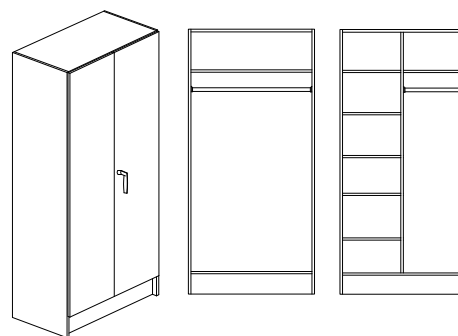

Tillval (pris/styck)

<i>Lika låsning</i>		
Tryckcylinderlås - LL	3900.000.04	655:-

<i>Olika låsning</i>		
Tryckcylinderlås - OL	3900.00.06	655:-

*Säkerhetshandtag 835s		
för Assa/Ruko cylinder	3910.000.00	1199:-

Tillval (pris/styck)

Ställfötter - 4st		
justermån 25 mm	3911.000.00	322:-

Extra hyllplan		
För skåp dj.470 mm	31x1.400.000x	233:-
För skåp dj.600 mm	31x1.550.000x	250:-