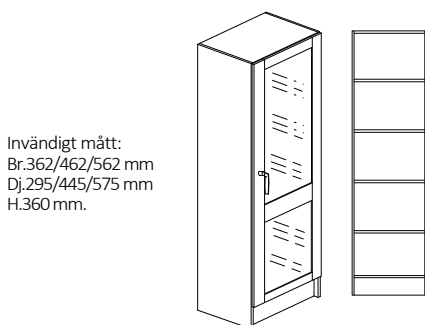

KEXÅS, Materialskåp - hel front glas eller delad front glas/glas

Bok-, Björk- eller Vitlaminat.

Bredd 400/500/600mm, djup 300/450/580mm + 20mm för skåp med lucka och höjd 2100mm
Stomme, lucka och hyllplan - 19mm laminerad spånskiva. Stomme och hyllplan med 0,8mm PPlist och lucka med 2,0mm PPlist. Vita hyllplan med vitkantlist. Sockelhöjd 150mm.

Vit rygg i 4mm MDF. Levereras inkl. tipskydd.

Lucka - gångjärn med integrerad dämpning och självstängning - öppningsvinkel 110°, spanjolett-handtag - Fix 550.

Delad front med spanjolett i överluckan och bygelhandtag i underluckan. Glaslucka med 4mm härdat glas i överdel och underdel, glasram tillverkas med brytsäkring över skarv.

Inredning : Monterskåp - 4st flyttbara hyllplan. Vitrinskåp - 1st fast och 3st flyttbara hyllplan.

Höger- eller vänsterhängd lucka.

TILLVAL: Abloy Tryckcylinderlås för lucka med spanjolett och Abloy Vridcylinderlås för lucka med bygelhandtag

Välj mellan Lika Låsning eller Olika Låsning. Säkerhetshandtag* och ställfötter.* Ej fristående artikel.

Vid beställning ersätt x med 1=Bok, 2=Björk eller 3=Vit och ange H eller V för höger- eller vänsterhängd lucka.

Invändigt mått:
Br.362/462/562 mm
Dj.295/445/575 mm
H.360 mm.

Monterskåp - Hel front glas

400x320x2100 mm	3170.324.330x	5544:-
400x470x2100 mm	3170.474.330x	5828:-
400x600x2100 mm	3170.604.330x	6144:-
500x320x2100mm	3180.324.330x	5628:-
500x470x2100mm	3180.474.330x	5955:-
500x600x2100 mm	3180.604.330x	6277:-
600x320x2100mm	3190.324.330x	6072:-
600x470x2100mm	3190.474.330x	6421:-
600x600x2100 mm	3190.604.330x	6815:-

Vitrinskåp - Delad front glas/glas

400x320x2100 mm	3171.324.330x	5939:-
400x470x2100 mm	3171.474.330x	6249:-
400x600x2100 mm	3171.604.330x	6577:-
500x320x2100 mm	3181.324.330x	6038:-
500x470x2100 mm	3181.474.330x	6388:-
500x600x2100 mm	3181.604.330x	6710:-
600x320x2100mm	3191.324.330x	6588:-
600x470x2100mm	3191.474.330x	6782:-
600x600x2100 mm	3191.604.330x	7370:-