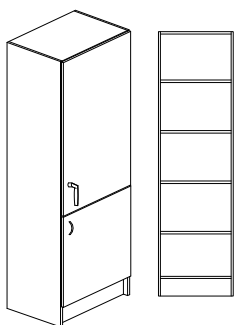

KEXÅS, Materialskåp - delad front slät/slät eller delad front glas/slät

Bok-, Björk- eller Vitlaminat.

Bredd 400/500/600mm, djup 300/450/580mm + 20 mm för skåp med lucka och **höjd 2100mm**

Stomme, lucka och hyllplan - 19mm laminerad spånskiva. Stomme och hyllplan med 0,8mm PPlist och lucka med 2,0mm PPlist. Vita hyllplan med vitkantlist. Sockelhöjd 150mm.

Vit rygg i 4mm MDF. Levereras inkl. tipskydd.

Lucka - gångjärn med integrerad dämpning och självstängning - öppningsvinkel 110°, spanjolett-handtag - Fix 550.

Delad front med spanjolett i överluckan och bygelhandtag i underluckan.

Glaslucka med 4mm härdat glas, glasram tillverkas med brytsäkring över skarv.

Inredning : 1st fast och 3st flyttbara hyllplan. Höger- eller vänsterhängd lucka.

TILLVAL: Abloy Tryckcylinderlås för lucka med spanjolett och Abloy Vridcylinderlås för lucka med bygelhandtag
Välj mellan Lika Låsning eller Olika Låsning. Säkerhetshandtag* och ställfötter - * Ej fristående artikel.

Vid beställning ersätt x med 1=Bok, 2=Björk eller 3=Vit och ange H eller V för höger- eller vänsterhängd lucka.

Invändigt mått:
Br.362/462/562 mm
Dj.295/445/575 mm
H.överdel ca.405 mm och
underdel ca.330 mm

Kombiskåp - Delad front slät/slät

400x320x2100 mm	3171.324.430x	4512:-
400x470x2100 mm	3171.474.430x	4817:-
400x600x2100 mm	3171.604.430x	5162:-
500x320x2100 mm	3181.324.430x	4629:-
500x470x2100 mm	3181.474.430x	4962:-
500x600x2100 mm	3181.604.430x	5317:-
600x320x2100 mm	3191.324.430x	4684:-
600x470x2100 mm	3191.474.430x	5128:-
600x600x2100 mm	3191.604.430x	5550:-

Kombiskåp - Delad front glas/slät

400x320x2100 mm	3171.324.530x	5289:-
400x470x2100 mm	3171.474.530x	5589:-
400x600x2100 mm	3171.604.530x	5894:-
500x320x2100 mm	3181.324.530x	5395:-
500x470x2100 mm	3181.474.530x	5744:-
500x600x2100 mm	3181.604.530x	6083:-
600x320x2100mm	3191.324.530x	5905:-
600x470x2100mm	3191.474.530x	6438:-
600x600x2100 mm	3191.604.530x	6677:-