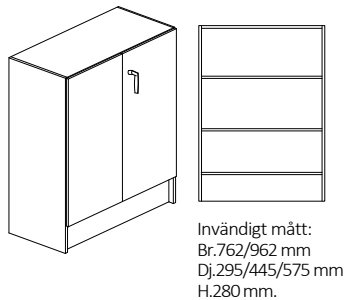

KEXÅS, Materialskåp - hel front slät eller öppen hylla

Bok-, Björk- eller Vitlaminat.

Bredd 800/1000mm, **djup** 300/450/580mm + 20mm för skåp med lucka och **höjd** 1390mm

Stomme och lucka - 19 mm laminerad spånskiva. Stomme och hyllplan med 0,8mm PPlist och lucka med 2,0mm PPlist. Skåp - Vita hyllplan med vitkantlist. Sockelhöjd 150mm.

Bokhylla, - 19mm lamellhyllplan, bok, björk eller vitdekor. Vit rygg i 4mm MDF. Levereras inkl. tippskydd.

Lucka - gångjärn med integrerad dämpning och självstängning - öppningsvinkel 110°, spanjoletthandtag - Fix 550.

Materialskåp : 2st flyttbara hyllplan. Tillägg för lamellhyllplan - tillägg/skåp.

Bokhylla : 2st eller 3st flyttbara lamellhyllplan.

TILLVAL: Abloy Tryckcylinderlås - välj mellan *Lika Låsning* eller *Olika Låsning*.

Säkerhetshandtag* och ställfötter. * *Ej fristående artikel.*

Vid beställning ersätt x med 1=Bok, 2=Björk eller 3=Vit

Skåp med 2 hyllplan

800x320x1390 mm	3160.322.230x	4257:-
800x470x1390 mm	3160.472.230x	4551:-
800x600x1390 mm	3160.602.230x	4895:-

1000x320x1390 mm	3060.322.230x	4446:-
1000x470x1390 mm	3060.472.230x	4745:-
1000x600x1390 mm	3060.602.230x	5145:-

Tillägg/skåp - 2st lamellhyllplan

För skåp - dj.320 mm	xxx.322L	427:-
För skåp - dj.470 mm	xxx.472L	527:-
För skåp - dj.600 mm	xxx.602L	722:-

Bokhylla med 2 hyllplan

800x300x1390 mm	3305.302.100x	2775:-
800x450x1390 mm	3305.452.100x	3147:-
800x580x1390 mm	3305.582.100x	3563:-

1000x300x1390 mm	3307.302.100x	2925:-
1000x450x1390 mm	3307.452.100x	3319:-
1000x580x1390 mm	3307.582.100x	3807:-

Bokhylla med 3 hyllplan

800x300x1390 mm	3305.303.100x	2997:-
800x450x1390 mm	3305.453.100x	3424:-
800x580x1390 mm	3305.583.100x	3963:-

1000x300x1390 mm	3307.303.100x	3219:-
1000x450x1390 mm	3307.453.100x	3685:-
1000x580x1390 mm	3307.583.100x	4274:-