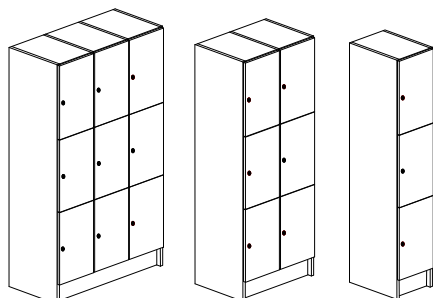

EXHULT - Förvaringsfack med hel lucka eller med postinkast

Vit, Bok- eller Björklaminat

Bredd 300/580/860 mm, djup 420/550 mm och höjd 1900 mm

Stomme och lucka - 19mm laminerad spånskiva med PPlist. Sockelhöjd 150 mm.

Vitt rygg i 4mm MDF. Levereras inkl. tippskydd.

Lucka - gångjärn med integrerad dämpning och självstängande- öppningsvinkel 107° samt

Assa hänglåsbeslag, hänglås ingår ej - beställs separat.

Inredning - Hel lucka : 3-, 6- eller 9 fack - Inv.mått/fack: br.260xdj.390/530xh.558 mm.

Förberett för hyllplan. Höger eller vänsterhängd lucka.

Inredning -Lucka med postinkast : 3-, 6- eller 9 fack - Inv.mått/fack: br.260xdj.390/530xh.558 mm.

Varje fack har 1 st posthyllplan. Högerhängd lucka.

Hänglåsbeslag kan bytas ut mot:

Assa regellås huvudnyckelsystem, 2st nycklar/cylinder, **Kombinationslås**, 4-siffrigt kodlås, privat/publikt.

TILLVAL: Huvudnyckel, hänglås, hyllplan, ställfötter, namnskylt och nummerskylt, RFID-lås på förfrågan

Fronter i avvikande färg - mot förfrågan.

(RFID-lås levereras omonterad, exkl. batteri 4xAAA)

Vid beställning ersätt x med 1=Bok, 2=Björk eller 3=Vit och ange H eller V för höger- eller vänsterhängd lucka.

Hel lucka - Assa Hänglåsbeslag

3 fack			
300x420x1900 mm	3523.403.000x	3907:-	
300x550x1900 mm	3523.503.000x	4085:-	
6 fack			
580x420x1900 mm	3524.406.000x	6438:-	
580x550x1900 mm	3524.506.000x	6860:-	
9 fack			
860x420x1900 mm	3525.409.000x	9180:-	
860x550x1900 mm	3525.509.000x	9590:-	

Tillägg: pris*antal fack

Assa regellås 10450 3904.300.00 255:-

Tillägg: pris*antal fack

4-siffrigt Kodlås 3904.400.00 494:-

Lucka med postinkast - Assa Hänglåsbeslag

3 fack			
300x420x1900 mm	3530.403.000x	4096:-	
300x550x1900 mm	3530.503.000x	4390:-	
6 fack			
580x420x1900 mm	3531.406.000x	6804:-	
580x550x1900 mm	3531.506.000x	7481:-	
9 fack			
860x420x1900 mm	3532.409.000x	9846:-	
860x550x1900 mm	3532.509.000x	10506:-	
Tillägg: pris*antal fack			
Assa regellås 10450	3904.300.00	255:-	
Tillägg: pris*antal fack			
4-siffrigt Kodlås	3904.400.00	494:-