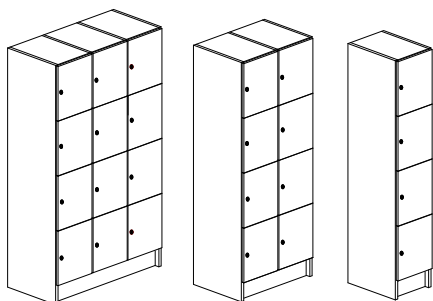

EXHULT - Förvaringsfack med hel lucka eller med postinkast

Vit, Bok- eller Björklaminat

Bredd 300/580/860 mm, djup 420/550 mm och höjd 1900 mm

Stomme och lucka - 19mm laminerad spånskiva med PPlist. Sockelhöjd 150 mm.

Vit rygg i 4mm MDF. Levereras inkl tipskydd.

Lucka - gångjärn med integrerad dämpning och självstängning - öppningsvinkel 107° samt

Assa hänglåsbeslag, hänglås ingår ej - beställs separat.

Inredning - Hel lucka : 4-, 8- eller 12 fack - Inv.mått/fack: br.260xdj.390/530xh.414 mm.

Förberett för hyllplan. Höger eller vänsterhängd lucka.

Inredning -Lucka med postinkast : 4-, 8- eller 12 fack - Inv.mått/fack: br.260xdj.390/530xh.414 mm. Varje fack har 1 st posthyllplan. Högerhängd lucka.

Hänglåsbeslag kan bytas ut mot:

Assa regellås huvudnyckelsystem, 2st nycklar/cylinder, **Kombinationslås**, 4-siffrigt kodlås, privat /publikt eller **Assa Myntlås** - 10kr.

TILLVAL: Hänglås, hyllplan, ställfötter, huvudnyckel, namnskylt och nummerskylt, RFID-lås på förfrågan

Fronter i avvikande färg - mot förfrågan. (RFID-lås levereras omonterad, exkl. batteri 4xAAA)

Vid beställning ersätt x med 1=Bok, 2=Björk eller 3=Vit och ange H eller V för höger- eller vänsterhängd lucka.