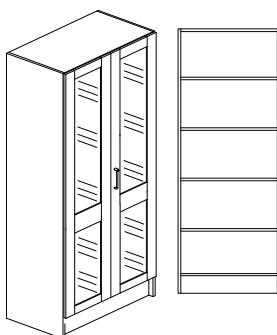

ULÅS, Materialskåp - hel front glas eller delad front glas.

Björk- eller Vitlaminat.

Bredd 800/1000mm, djup 300/450/580mm + 20mm för skåp med lucka och höjd 2100mm

Stomme, lucka och hyllplan - 19mm laminerad spånskiva. Stomme och hyllplan med 0,8mm PPlist och lucka med 2,0mm PPlist. Vita hyllplan med vitkantlist. Sockelhöjd 150mm.

Vit rygg i 4mm MDF. Levereras inkl. tipskydd.

Lucka - gångjärn med integrerad dämpning och självstängning - öppningsvinkel 110°, spanjolett inkl.

lås. Delad front med spanjolett i överluckan och bygelhandtag i underluckan.

Glaslucka med 4mm härdat glas, glasram tillverkas med brytsäkring över skarv.

Inredning : Monterskåp - 4st flyttbara hyllplan.

Vitrinskåp - 1 fast och 3st flyttbara hyllplan, låsning i över och underlucka

LL = Lika Låsning och HN = Unik Låsning / System. Tillägg för lamellhyllplan - tillägg/skåp.

TILLVAL: Extra hyllplan och ställfötter.

Vid beställning ersätt x med 2=Björk eller 3=Vit

Invändigt mått:
Br.762/962 mm
Dj.295/445/575 mm
H.360 mm.

Monterskåp - Hel front glas

800x320x2100mm	4101.324.340x	7587:-
800x470x2100mm	4111.474.340x	7925:-
800x600x2100 mm	4121.604.340x	8447:-

1000x320x2100mm	4001.324.340x	7792:-
1000x470x2100mm	4011.474.340x	8203:-
1000x600x2100 mm	4021.604.340x	8741:-

Lås i System / HN Skåp
med unik låsning

xxxx.xxx.380x

Tillägg/skåp - 4st lamellhyllplan

För skåp - dj.320 mm	xxxx.324L	833:-
För skåp - dj.470 mm	xxxx.474L	1032:-
För skåp - dj.600 mm	xxxx.604L	1432:-

Vitrinskåp - Delad front glas/lås

800x320x2100mm	4100.324.350x	8236:-
800x470x2100mm	4110.474.350x	8575:-
800x600x2100 mm	4120.604.350x	9124:-

1000x320x2100mm	4000.324.350x	8486:-
1000x470x2100mm	4010.474.350x	8952:-
1000x600x2100 mm	4020.604.350x	9457:-

Lås i System / HN Skåp
med unik låsning

xxxx.xxx.390x

Tillägg/skåp - 4st lamellhyllplan

För skåp - dj.320 mm	xxxx.324L	833:-
För skåp - dj.470 mm	xxxx.474L	1032:-
För skåp - dj.600 mm	xxxx.604L	1432:-