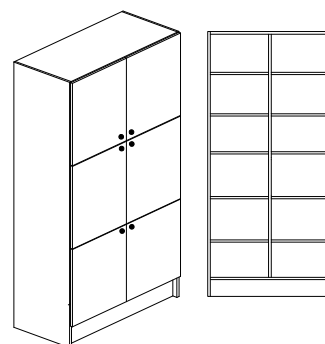

KEXÅS och ULÅS - Elevskåp / Fackskåp

Bok-, Björk- eller Vitlaminat.

Bredd 1000mm, djup 450/580mm + 20mm för skåp med lucka och höjd 2100mm

Stomme, lucka och hyllplan - 19mm laminerad spånskiva. Stomme och hyllplan med 0,8mm PPlist och lucka med 2,0mm PPlist. Vita hyllplan med vitkantlist. Sockelhöjd 150 mm.

Vit rygg i 4mm MDF. Levereras inkl. tipskydd.

Lucka - gångjärn med integrerad dämpning och självstängning - öppningsvinkel 110° och regellås.

KEXÅS - välj mellan: *Abloy Vridcylindrlås* - Lika Låsning LL eller *Assa regellås 10450* - Låsning i system HN.

ULÅS - *Symo regellås* - Låsning i system HN.

Elevskåp - 3 parluckor : Mellansida och 6st flyttbara hyllplan. Inv.mått/fack Br.470*Dj.440/570*H.640 mm

Elevskåp - 4 fackluckor : Mellansida och 4st flyttbara hyllplan. Inv.mått/fack Br.470*Dj.440/570*H.640 mm

Elevskåp - 6 fackluckor : Mellansida och 6st flyttbara hyllplan. Inv.mått/fack Br.470*Dj.440/570*H.640 mm

Elevskåp - 8 fackluckor : Mellansida och 8st flyttbara hyllplan. Inv.mått/fack Br.470*Dj.440/570*H.475 mm

Elevskåp - 4 parluckor : 4 st flyttbara hyllplan. Inv.mått/fack Br.960*Dj.440/570*H.475 mm

TILLVAL: Huvudnyckel och ställfötter.

Vid beställning ersätt x med 1=Bok, 2=Björk eller 3=Vit

3 parluckor / Abloy LL

1000x470x2100 mm 3031.473.220x 9424:-

1000x600x2100 mm 3031.603.220x 9951:-

3 parluckor / Assa HN

1000x470x2100 mm 3031.473.820x 8669:-

1000x600x2100 mm 3031.603.820x 9241:-

3 parluckor / Symo lås

1000x470x2100 mm 4031.473.240x 8447:-

1000x600x2100 mm 4031.603.240x 8880:-

4 låsbara fack / Abloy LL

1000x470x1455 mm 3032.474.220x 8101:-

1000x600x1455 mm 3032.604.220x 7641:-

4 låsbara fack / Assa HN

1000x470x1455 mm 3032.474.820x 8025:-

1000x600x1455 mm 3032.604.820x 8475:-

4 låsbara fack / Symo lås

1000x470x1455 mm 4032.474.240x 7527:-

1000x600x1455 mm 4032.604.240x 7960:-

6 låsbara fack / Abloy LL

1000x470x2100 mm 3031.476.220x 10856:-

1000x600x2100 mm 3031.606.220x 11316:-

6 låsbara fack / Assa HN

1000x470x2100 mm 3031.476.820x 10190:-

1000x600x2100 mm 3031.606.820x 10650:-

6 låsbara fack / Symo lås

1000x470x2100 mm 4031.476.240x 9202:-

1000x600x2100 mm 4031.606.240x 9635:-