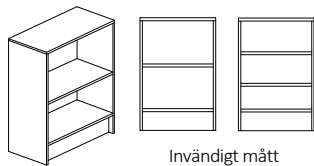

KEXÅS och ULÅS, Bokhylla - öppen hylla, låg

Bok-, Björk- eller Vitlaminat.

Bredd 400/500/600/800/1000mm, djup 300/450/580mm och höjd 890mm

Stomme - 19mm laminerad spånskiva och hyllplan - 19mm laminerad Hdf lamell, med 0,8mm PPlist.

Sockelhöjd 150mm. Vit rygg i 4mm MDF. Levereras inkl. tipskydd.

Bokhylla H.890 mm : 1st eller 2st flyttbara hyllplan

TILLVAL: Ställfötter.

Vid beställning ersätt x med 1=Bok, 2=Björk eller 3=Vit

Invändigt mått
mellan hyllplan :
2 hyllfack - 330 mm
3 hyllfack - 210 mm

Bokhylla - 1 hyllplan

400x300x890mm	3347.301.100x	1854:-
400x450x890mm	3347.451.100x	2065:-
400x580x890mm	3347.581.100x	2309:-

500x300x890mm	3348.301.100x	1854:-
500x450x890mm	3348.451.100x	2065:-
500x580x890mm	3348.581.100x	2309:-

600x300x890mm	3349.301.100x	1854:-
600x450x890mm	3349.451.100x	2065:-
600x580x890mm	3349.581.100x	2309:-

Bokhylla - 2 hyllplan

400x300x890mm	3347.302.100x	2153:-
400x450x890mm	3347.452.100x	2459:-
400x580x890mm	3347.582.100x	2764:-

500x300x890mm	3348.302.100x	2153:-
500x450x890mm	3348.452.100x	2459:-
500x580x890mm	3348.582.100x	2764:-

600x300x890mm	3349.302.100x	2153:-
600x450x890mm	3349.452.100x	2459:-
600x580x890mm	3349.582.100x	2764:-

Bokhylla - 1 hyllplan

800x300x890mm	3301.301.100x	2209:-
800x450x890mm	3301.451.100x	2459:-
800x580x890mm	3301.581.100x	2786:-

1000x300x890mm	3303.301.100x	2253:-
1000x450x890mm	3303.451.100x	2559:-
1000x580x890mm	3303.581.100x	2892:-

Bokhylla - 2 hyllplan

800x300x890mm	3301.302.100x	2553:-
800x450x890mm	3301.452.100x	2886:-
800x580x890mm	3301.582.100x	3252:-

1000x300x890mm	3303.302.100x	2843:-
1000x450x890mm	3303.452.100x	2986:-
1000x580x890mm	3303.582.100x	3358:-