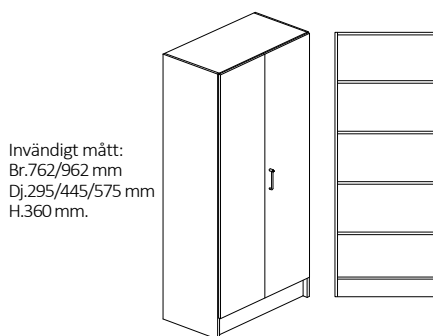

Vit rygg i 4mm MDF. Levereras inkl. tippskydd.

Lucka - gångjärn med integrerad dämpning och självstängning - öppningsvinkel 110°, spanjolett inkl. lås.

**Inredning** : 4st flyttbara hyllplan. LL = Lika Låsning och HN = Unik Låsning / System.

**Vid beställning ersätt x med 2=Björk eller 3=Vit**

Invändigt mått:  
Br.762/962 mm  
Dj.295/445/575 mm  
H.360 mm.