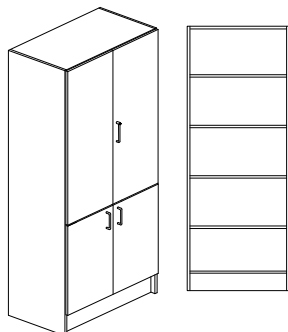

ULÅS, Materialskåp - delad front slät/slät eller delad front glas/slät

Björk- eller Vitlaminat.

Bredd 800/1000mm, djup 300/450/580mm + 20mm för skåp med lucka och höjd 2100mm

Stomme, lucka och hyllplan - 19mm laminerad spånskiva. Stomme och hyllplan med 0,8mm PPlist och lucka med 2,0mm PPlist. Vita hyllplan med vitkantlist. Sockelhöjd 150mm.

Vit rygg i 4mm MDF. Levereras inkl. tippskydd.

Lucka- gångjärn med integrerad dämpning och självstängning - öppningsvinkel 110°, spanjolett inkl. lås.

Delad front med spanjolett i överluckan och bygelhandtag i underluckan.

Glaslucka - 4mm härdat glas, glasram tillverkas med brytsäkring över skarv.

Inredning: 1 fast Och 3st flyttbara hyllplan. LL = Lika Låsning och HN = Unik Låsning/system.

Låsning i över och underlucka. Tillägg för lamellhyllplan = tillägg/skåp.

TILLVAL: Extra hyllplan och ställfötter.

Vid beställning ersätt x med 2=Björk eller 3=Vit

Invändigt mått:
Br. 762/962 mm
Dj. 295/445/575 mm
H. överdel ca. 405 mm och
underdel ca. 330 mm

Kombiskåp - Delad front slät/slät

800x320x2100mm	4100.324.450x	5683:-
800x470x2100mm	4110.474.450x	6027:-
800x600x2100 mm	4120.604.450x	6427:-

1000x320x2100mm	4000.324.450x	5972:-
1000x470x2100mm	4010.474.450x	6083:-
1000x600x2100 mm	4020.604.450x	6960:-

Lås i System / HN Skåp med unik låsning

xxxx.xxx.490x

Tillägg/skåp - 4st lamellhyllplan

För skåp - dj.320 mm	xxxx.324L	833:-
För skåp - dj.470 mm	xxxx.474L	1032:-
För skåp - dj.600 mm	xxxx.604L	1432:-

Kombiskåp- Delad front glas/slät

800x320x2100mm	4100.324.550x	7026:-
800x470x2100mm	4110.474.550x	7393:-
800x600x2100 mm	4120.604.550x	7937:-

1000x320x2100mm	4000.324.550x	7393:-
1000x470x2100mm	4010.474.550x	7848:-
1000x600x2100 mm	4020.604.550x	8347:-

Lås i System / HN

Skåp med unik låsning xxxx.xxx.590x

Tillägg/skåp - 4st lamellhyllplan

För skåp - dj.320 mm	xxxx.324L	833:-
För skåp - dj.470 mm	xxxx.474L	1032:-
För skåp - dj.600 mm	xxxx.604L	1432:-