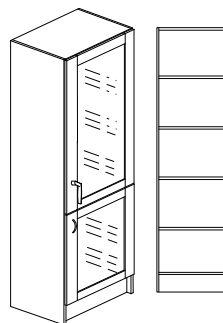

Invändigt mått:
Br.362/462/562 mm
Dj.295/445/575 mm
H.överdel ca.405 mm och
underdel ca.330 mm

Tillval (pris/styck)

Lika låsning

Tryckcylinderlås - LL 3900.000.04 655:-

Tryckcylinderlås & vridcylinderlås - LL 3900.000.05 1310:-

Olika låsning

Tryckcylinderlås - OL 3900.000.06 655:-

Tryckcylinderlås & vridcylinderlås - OL 3900.000.07 1310:-

Tillval (pris/styck)

*Säkerhetshandtag 835s för Assa/Ruko cylinder 3910.000.00 1199:-

Ställfötter - 4st justermån 25 mm 3911.000.00 322:-

Extra hyllplan/spån

För skåp - dj.320 mm 3xxx.280.000x 233:-

För skåp - dj.470 mm 3xxx.400.000x 295:-

För skåp - dj.600 mm 3xxx.550.000x 327:-