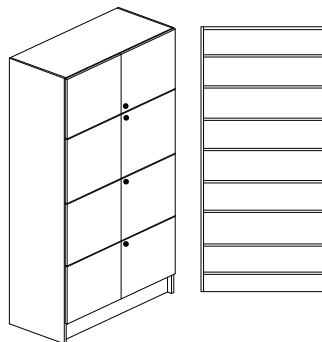

8 låsbara fack / Abloy LL

1000x470x2100 mm 3033.478.220x 13265:-

1000x600x2100 mm 3033.608.220x 13797:-

8 låsbara fack / Assa HN

1000x470x2100 mm 3033.478.820x 12315:-

1000x600x2100 mm 3033.608.820x 12848:-

8 låsbara fack / Symo lås

1000x470x2100 mm 4033.478.240x 10689:-

1000x600x2100 mm 4033.608.240x 11222:-

4 parluckor / Abloy LL

1000x470x2100 mm 3033.474.220x 9935:-

1000x600x2100 mm 3033.604.220x 10773:-

4 parluckor / Assa HN

1000x470x2100 mm 3033.474.820x 9535:-

1000x600x2100 mm 3033.604.820x 10401:-

4 parluckor / Symo lås

1000x470x2100 mm 4033.474.240x 8775:-

1000x600x2100 mm 4033.604.240x 9441:-

Tillval (pris/styck)

Huvudnyckel - Assa 3904.100.01 261:-

Huvudnyckel - Symo 3905.210.00 261:-

Ställfötter - 4st
justermån 25 mm

3911.000.00 322:-