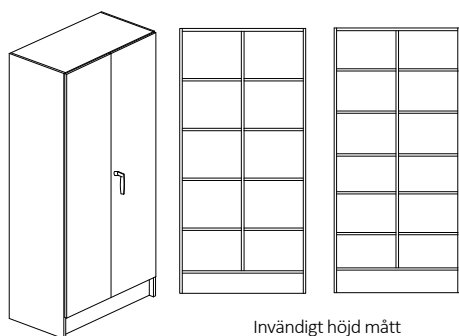

KEXÅS, Materialskåp och Bokhylla - 10 fack eller 12 fack

Bok-, Björk- eller Vitlaminat.

Bredd 800/1000mm, djup 300/450/580mm + 20mm för skåp med lucka och höjd 2100mm

Stomme, lucka och hyllplan - 19mm laminerad spånskiva. Stomme och hyllplan med 0,8mm PPlist och lucka med 2,0mm PPlist. Sockelhöjd 150 mm. Vit rygg i 4mm MDF. Levereras inkl. tipskydd.

Lucka - gångjärn med integrerad dämpning och självstängning - öppningsvinkel 110°, spanjolethandtag - Fix 550.

Skåp - Vita hyllplan med vitkantlist och Bokhylla - 19mm lamellhyllplan, bok, björk och vitdekor.

Inredning: 10 fack - mellansida och 8st flyttbara hyllplan eller 12 fack - mellansida och 10st flyttbara hyllplan.

TILLVAL: Abloy Vridcylinderlås - välj mellan *Lika Låsning* eller *Olika Låsning*.

Säkerhetshandtag* och **ställfötter**. * *Ej fristående artikel*

Invändigt höjd mått
mellan hyllplanen:
5 hyllfack - ca.365 mm
6 hyllfack - ca.300 mm

Skåp - 10 fack

800x470x2100 mm	3134.479.230x	6527:-
800x600x2100 mm	3134.609.230x	7187:-

1000x470x2100 mm	3034.479.230x	6527:-
1000x600x2100 mm	3034.609.230x	7187:-

Skåp - 12 fack

800x470x2100 mm	3140.479.230x	7670:-
800x600x2100 mm	3140.609.230x	8603:-

1000x470x2100 mm	3040.479.230x	7670:-
1000x600x2100 mm	3040.609.230x	8603:-

Bokhylla - 10 fack

800x300x2100 mm	3312.309.100x	4623:-
800x450x2100 mm	3312.459.100x	5162:-
800x580x2100 mm	3312.589.100x	6144:-

1000x300x2100 mm	3313.309.100x	5017:-
1000x450x2100 mm	3313.459.100x	5744:-
1000x580x2100 mm	3313.589.100x	6621:-

Bokhylla - 12 fack

800x300x2100 mm	3314.309.100x	5039:-
800x450x2100 mm	3314.459.100x	5644:-
800x580x2100 mm	3314.589.100x	6616:-

1000x300x2100 mm	3315.309.100x	5517:-
1000x450x2100 mm	3315.459.100x	6316:-
1000x580x2100 mm	3315.589.100x	7193:-