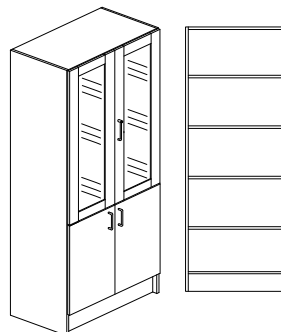

Invändigt mått:
Br. 762/962 mm
Dj. 295/445/575 mm
H. överdel ca. 405 mm och
underdel ca. 330 mm

Tillval (pris/styck)

Ställfötter - 4st justermån 25 mm	3911.000.00	322:-

Extra hyllplan/spån

För skåp - dj.320 mm	xxxx.280.000x	233:-
För skåp - dj.470 mm	xxxx.400.000x	294:-
För skåp - dj.600 mm	xxxx.550.000x	327:-

Extra hyllplan/lamell

För skåp - dj.320 mm	xxxx.280.L00x	455:-
För skåp - dj.470 mm	xxxx.400.L00x	588:-
För skåp - dj.600 mm	xxxx.550.L00x	727:-