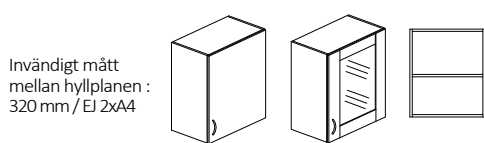

KEXÅS och ULÅS, Väggskåp - slät front eller glas front

Bok-, Björk- eller Vitlaminat.

Bredd 400/500/600/800/1000/1200mm, djup 300mm + 20mm för skåp med lucka och höjd 700/800mm

Stomme, lucka och hyllplan - 19mm laminerad spånskiva. Stomme och hyllplan med 0,8mm PPlist

och lucka med 2,0mm PPlist. Vita hyllplan med vitkantlist. Vit rygg i 4mm MDF.

Lucka - gångjärn med integrerad dämpning och självstängning, öppningsvinkel 110°, bygelhandtag i mattkrom.

Glaslucka med 4mm härdat glas, glasram tillverkas med brytsäkring över skarv.

Väggskåp : Höjd 700mm med 1st flyttbara hyllplan och höjd 800mm med 2st flyttbara hyllplan.

Mellansida för skåp med bredd 1200mm. Vänster- eller högerhängd lucka för bredd 400/500/600mm.

Tillägg för lamellhyllplan - tillägg/skåp. Montage med upphängningsvinkel och vägglister.

TILLVAL: KEXÅS : Abloy Vridcylinderlås - välj mellan *Lika Låsning* eller *Olika låsning*.

ULÅS : Symo Regellås, *Lika låsning* eller *Låsning i system* och huvudnyckel

Vid beställning ersätt x med 1=Bok, 2=Björk eller 3=Vit och ange H=högerhängd eller V=vänsterhängd lucka

Invändigt mått
mellan hyllplanen :
320 mm / EJ 2x44