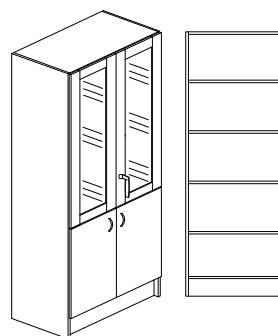

Invändigt mått:
Br.762/962 mm
Dj.295/445/575 mm
H.överdel ca.405 mm
och underdel ca.330 mm

Tillval (pris/styck)

Lika låsning

Tryckcylinderlås - LL 3900.000.04 655:-

Tryckcylinderlås & vridcylinderlås - LL 3900.000.05 1310:-

Olika låsning

Tryckcylinderlås - OL 3900.000.06 655:-

Tryckcylinderlås & vridcylinderlås - OL 3900.000.07 1310:-

Tillval (pris/styck)

*Säkerhetshandtag 835s för Assa/Ruko cylinder 3910.000.00 1199:-

Ställfötter - 4st justermån 25 mm 3911.000.00 322:-

Extra hyllplan/spån

För skåp - dj.320 mm 3xxx.280.000x 233:-

För skåp - dj.470 mm 3xxx.400.000x 294:-

För skåp - dj.600 mm 3xxx.550.000x 327:-

Extra hyllplan/lamell

För skåp - dj.320 mm 3xxx.280.L00x 455:-

För skåp - dj.470 mm 3xxx.400.L00x 588:-

För skåp - dj.600 mm 3xxx.550.L00x 727:-