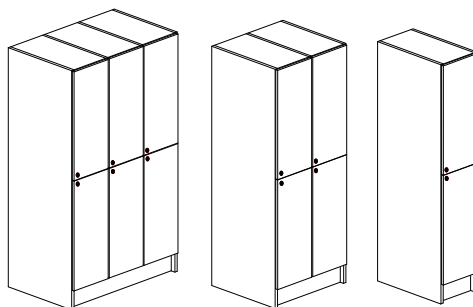

Tillval (pris/styck)

Hänglås - HNSystem

Kombinationshänglås 4 siffrigt 3904.000.05 278:-

Huvudnyckel

Till Assa regellås 3904.100.01 261:-

Till Kodlås 3904.100.02 261:-

Till Hänglås 3904.100.03 128:-

Tillval (pris/styck)

Spegel 300x200 mm 3520.000.00 322:-

Iläggsmatta - 1,3mm Grå 3520.000.02 216:-

Ställfötter
justermån 25 mm 3911.000.00 322:-

Namnskytt 65x37mm
monterad i höger hörn 3908.000.00 128:-

Kort 53x30mm / ingår ej

Nummerskytt 40x40mm

Självhäftande, omonterad 3908.100.00 128:-

silverfärg/svart text

Nummerskytt Ø 40mm

Självhäftande, omonterad 3908.200.00 128:-

silverfärg/svart text