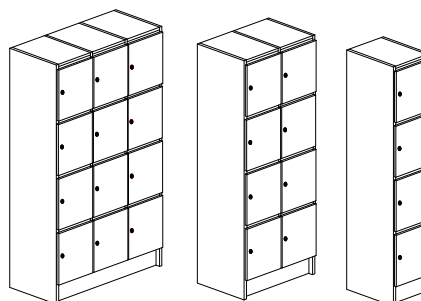

Lucka med postinkast - Assa Hänglåsbeslag

4 fack			
300x420x1900 mm	3530.404.000x	4640:-	
300x550x1900 mm	3530.504.000x	5012:-	
8 fack			
580x420x1900 mm	3531.408.000x	8186:-	
580x550x1900 mm	3531.508.000x	8580:-	
12 fack			
860x420x1900 mm	3532.412.000x	11899:-	
860x550x1900 mm	3532.512.000x	12271:-	
Tillägg: pris*antal fack			
Assa regellås 10450	3904.300.00	255:-	
Tillägg: pris*antal fack			
4-siffrigt Kodlås	3904.400.00	494:-