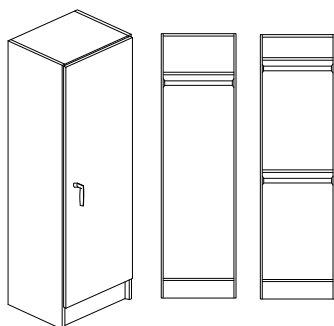

KEXÅS, Klädskap - hel front slät

Bok-, Björk- eller Vitlaminat.

Bredd 400/500/600/800/1000mm, **djup** 450/580mm + 20 mm för skåp med lucka och **höjd** 2100mm Stomme, lucka och hyllplan - 19mm laminerad spånskiva. Stomme och hyllplan med 0,8mm PPlist och lucka med 2,0mm PPlist. Vita hyllplan med vit kantlist. Sockelhöjd 150mm.

Vit rygg i 4mm MDF. Levereras inkl. tipskydd.

Lucka - gångjärn med integrerad dämpning och självstängning - öppningsvinkel 110°, spanjoletthandtag - Fix 550.

Klädskap - enkellucka: 1st flyttbart hyllplan och 1st klädstång med enkelkrok eller 2st flyttbara hyllplan och 2st klädstänger med enkelkrokar. Vänster- eller högerhängd lucka.

Klädskap: 1st flyttbart hyllplan och 1st klädstång med enkelkrokar.

Klädskap med förvaring: Mellansida, 6st flyttbara hyllplan och 1st klädstång med enkelkrokar.

TILLVAL: Abloy Tryckcylinderlås - välj mellan Lika Låsning eller Olika Låsning.

Säkerhetshandtag* och ställfötter. * Ej Fristående artikel.

Vid beställning ersätt x med 1=Bok, 2=Björk eller 3=Vit och ange H eller V för höger- eller vänsterhängd lucka.

1 hyllplan & 1 stång

400x470x2100 mm	3173.471.230x	4312:-
400x600x2100 mm	3173.601.230x	4584:-

500x470x2100 mm	3183.471.230x	4429:-
500x600x2100 mm	3183.601.230x	4740:-

600x470x2100 mm	3193.471.230x	4551:-
600x600x2100 mm	3193.601.230x	4906:-

2 hyllplan & 2 stänger

400x470x2100 mm	3173.479.230x	4695:-
400x600x2100 mm	3173.609.230x	4984:-

500x470x2100 mm	3183.479.230x	4817:-
500x600x2100 mm	3183.609.230x	5128:-

600x470x2100 mm	3193.479.230x	4956:-
600x600x2100 mm	3193.609.230x	5339:-

Klädskap 800x470x2100 mm	3130.471.230x	5178:-
800x600x2100 mm	3130.601.230x	5644:-

1000x470x2100 mm	3030.471.230x	5178:-
1000x600x2100 mm	3030.601.230x	5644:-

Klädskap m. förvaring		
800x470x2100 mm	3130.479.230x	6410:-
800x600x2100 mm	3130.609.230x	6982:-

1000x470x2100 mm	3030.479.230x	6410:-
1000x600x2100 mm	3030.609.230x	6982:-