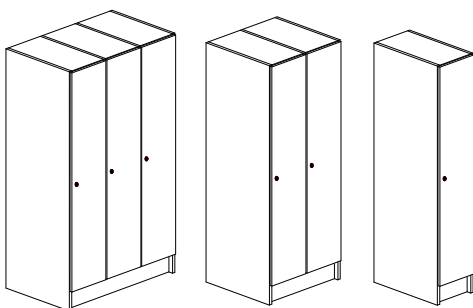

EXHULT - Klädskåp, hel front eller delad front

Vit, Bok- eller Björklaminat

Bredd 300/580/860 mm, djup 550 mm och höjd 1900 mm

Stomme och lucka - 19mm laminerad spånskiva med PPlist. Sockelhöjd 150 mm.

Vit rygg i 4mm MDF. Levereras inkl. tipskydd.

Lucka - gångjärn med integrerad dämpning och självstängning - öppningsvinkel 107° samt

Assa Hänglåsbeslag, hänglås ingår ej - beställs separat.

Inredning - Klädskåp Hel lucka : 1-, 2- eller 3 fack i bredd. Inv.mått/fack: br.260xdj.530xh.1710mm. Varje fack har 1 st hatthylla (vit) och stång med 2 st krokar.

Inredning - Klädskåp Delad lucka : 2-, 4- eller 6 fack. Inv.mått/fack: br.260xdj.530xh.846mm.

Varje fack har 1 st stång med 2 st krokar.

Hänglåsbeslaget kan bytas ut mot:

Assa regellås huvudnyckelsystem, 2st nycklar/cylinder, Kombinationslås med 4-siffrig kod, privat/publikt.

TILLVAL: Spegel, hänglås, huvudnyckel, ställfötter, iläggsmatta, namnskytt och nummerskytt.
Fronter i avvikande färg - mot förfrågan, RFID-lås på förfrågan.

(RFID-lås levereras omonterade, exkl. batteri 4xAAA.)

Vid beställning ersätt x med 1=Bok, 2=Björk eller 3=Vit
och ange H eller V för höger- eller vänsterhängd lucka.

Klädskåp - hel lucka, Assa Hänglåsved

1 fack - 300x550x1900 mm 2	3520.501.000x	3591:-
fack - 580x550x1900 mm 3	3520.502.000x	5589:-
fack - 860x550x1900 mm	3520.503.000x	7676:-

Tillägg: pris*antal fack

Assa Regellås 10450 3904.300.00 255:-

Tillägg: pris*antal fack 4
siffrigt Kodlås 3904.400.00 494:-

Klädskåp - delad lucka, Assa Hänglåsved

2 fack - 300x550x1900 mm	3537.502.000x	4096:-
4 fack - 580x550x1900 mm	3537.504.000x	6555:-
6 fack - 860x550x1900 mm	3537.506.000x	9041:-

Tillägg: pris*antal fack

Assa Regellås 10450 3904.300.00 278:-

Tillägg: pris*antal fack
4 siffrigt Kodlås 3904.400.00 527:-