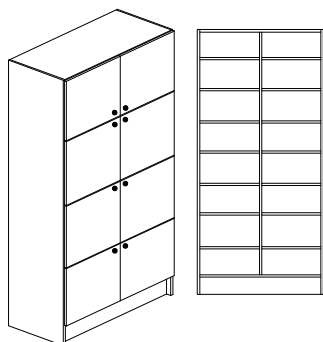

8 låsbara fack / Abloy LL

1000x470x2100 mm 3033.478.220x 13265:-

1000x600x2100 mm 3033.608.220x 13797:-

8 låsbara fack / Assa HN

1000x470x2100 mm 3033.478.820x 12315:-

1000x600x2100 mm 3033.608.820x 12848:-

8 låsbara fack / Symo lås

1000x470x2100 mm 4033.478.240x 10689:-

1000x600x2100 mm 4033.608.240x 11222:-

4 parluckor / Abloy LL

1000x470x2100 mm 3033.474.220x 9935:-

1000x600x2100 mm 3033.604.220x 10773:-

4 parluckor / Assa HN

1000x470x2100 mm 3033.474.820x 9535:-

1000x600x2100 mm 3033.604.820x 10401:-

4 parluckor / Symo lås

1000x470x2100 mm 4033.474.240x 8775:-

1000x600x2100 mm 4033.604.240x 9441:-

Tillval (pris/styck)

Huvudnyckel - Assa 3904.100.01 261:-

Huvudnyckel - Symo 3905.210.00 261:-

Ställfötter - 4st
justermån 25 mm

3911.000.00 322:-