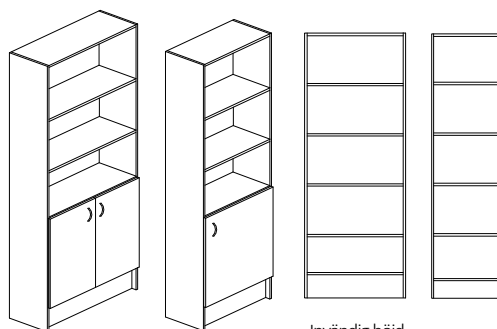

Invärdig höjd
mellan hyllplan
överdel ca.405 mm
underdel ca.330 mm

Tillval (pris/styck)

ULÅS - Regellås		
Lika låsning LL	3905.300.00	377:-
Låsning i system HN	3905.300.01	377:-
Huvudnyckel Symo	3905.210.00	261:-

Tillval (pris/styck)

Ställfötter - 4st	3911.000.00	322:-
justermån 25 mm		

Extra Lamellhyllplan

För skåp - dj.300 mm	xxx.290.000x	455:-
För skåp - dj.450 mm	xxx.400.000x	588:-
För skåp - dj.580 mm	xxx.550.000x	727:-