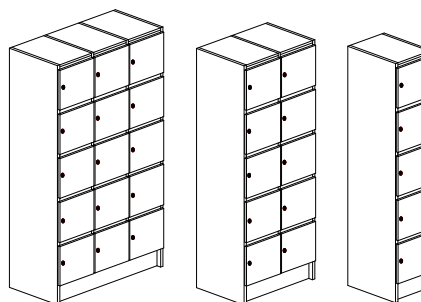

Tillval (pris/styck)

Hänglås - HN system

Kombinationshänglås 4 siffrigt 3904.000.05 278:-

Huvudnyckel

Till Assa regellås 3904.100.01 261:-

Till Kodlås 3904.100.02 261:-

Till Hänglås 3904.100.03 128:-

Tillval (pris/styck)

Hyllplan / dj.420 mm

3523.350.00 128:-

Hyllplan / dj.550 mm

3523.500.00 144:-

Ställfötter

justermån 25 mm 3911.000.00 322:-

Namnskylt 65x37mm

monterad i höger hörn 3908.000.00 128:-

Kort 53x30mm / ingår ej

Nummerskylt 40x40mm

Självhäftande, omonterad 3908.100.00 128:-

silverfärg/svart text

Nummerskylt Ø40mm

Självhäftande, omonterad 3908.200.00 128:-

silverfärg/svart text