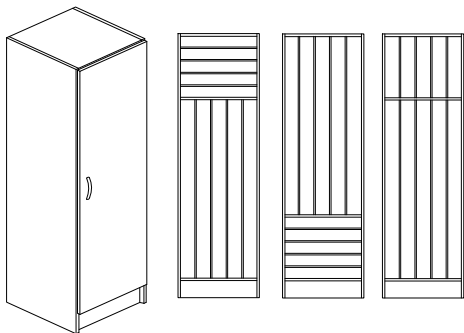

TRANSJÖ - Madrasskåp och Madrass/kuddskåp

Björk- och vitlaminat.

Stomme, lucka och hyllplan - 19mm laminerad spånskiva. Stomme och hyllplan - 0,8mm PPlist och lucka - 2,0mm PPlist. Sockelhöjd 150 mm. lev. inkl. tippskydd. Lucka - gångjärn med integrerad dämpning och självstängande - öppningsvinkel 110°, Handtag - mattkrom. Vit inredning. Vit rygg i 4mm MDF. Levereras inkl. tippskydd.

Madrasskåp: Bredd 600 mm, djup 600 mm och höjd 2100 mm

För 5st madrasser - inv. höjd 1450mm, och för 5st kuddar - **Stående**, överst i skåpet eller

Liggande, skåpet är förborrat så att man kan välja att placera hyllan överst eller underst i skåpet.

Madrass/Kuddskåp: Bredd 1000 mm, djup 420 mm och höjd 1390mm

För 5st vikbara madrasser - inv. höjd 1140mm, och för 5st kuddar

Madrass/Kuddskåp: Bredd 1000 mm, djup 420 mm och höjd 1390mm

För 5st vikbara madrasser - inv. höjd 1140mm, och för 5st kuddar

Kuddskåp: Bredd 600 mm, djup 340 mm och höjd 1200mm

För 8st kuddar, lucka med infällt handtag.

Madrasskåp: Bredd 1260 mm, djup 340 mm och höjd 1200mm

För 8st vikbara madrasser - hylla med stöd i bakkant, lucka med infällt handtag.

TILLVAL: Ställfötter och gångjärn - 165°

Madrasskåp

Liggande kuddar

600x600x2100 mm 3199.609.210x 5644:-

Stående kuddar

600x600x2100 mm 3198.609.210x 5950:-