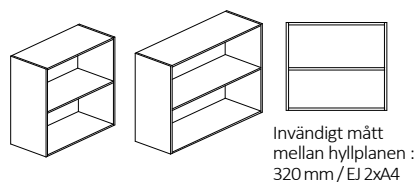

KEXÅS och ULÅS, Väggbokhylla - öppen hylla

Bok-, Björk- eller Vitlaminat.

Bredd 400/500/600/800/1000/1200mm, **djup** 300mm och **höjd** 700/800mm

Stomme - 19mm laminerad spånskiva och hyllplan - 19mm laminerad Hdf lamell, med 0,8mm PPlist.

Montage med upphängningsvinkel och vägglister. Vit rygg i 4mm MDF.

Vägghylla : 1st eller 2st flyttbara hyllplan. Bredd 1200mm med mellansida.