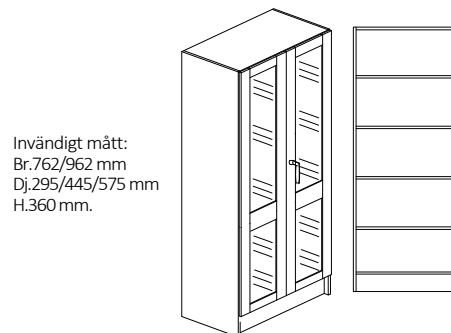

Vid beställning ersätt x med 1=Bok, 2=Björk eller 3=Vit

Invändigt mått:  
Br.762/962 mm  
Dj.295/445/575 mm  
H.360 mm.