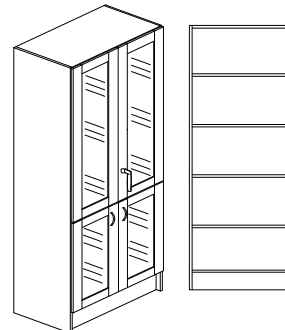

Invändigt mått:
Br.762/962 mm
Dj.295/445/575 mm
H.överdel ca.405 mm och
underdel ca.330 mm

Tillval (pris/styck)

Lika låsning

Tryckcylinderlås - LL 3900.000.04 655:-

Tryckcylinderlås & vridcylinderlås - LL 3900.000.05 1310:-

Olika låsning

Tryckcylinderlås - OL 3900.000.06 655:-

Tryckcylinderlås & vridcylinderlås - OL 3900.000.07 1310:-

Tillval (pris/styck)

*Säkerhetshandtag 835s för Assa/Ruko Cylinder 3910.000.00 1199:-

Ställfötter - 4st justermån 25 mm 3911.000.00 322:-

Extra hyllplan/spån

För skåp - dj.320 mm 3xxx.280.000x 233:-

För skåp - dj.470 mm 3xxx.400.000x 294:-

För skåp - dj.600 mm 3xxx.550.000x 327:-

Extra hyllplan/lamell

För skåp - dj.320 mm 3xxx.280.L00x 455:-

För skåp - dj.470 mm 3xxx.400.L00x 588:-

För skåp - dj.600 mm 3xxx.550.L00x 727:-