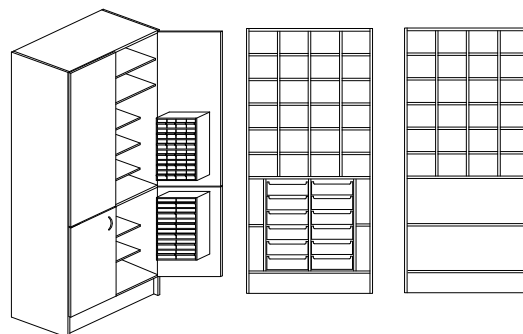

Tillval (pris/styck)

Lika låsning

Tryckcylinderlås - LL 3900.000.04 655:-

Tryckcylinderlås & vridcylinderlås - LL 3900.000.05 1310:-

Olika låsning

Tryckcylinderlås - OL 3900.000.06 655:-

Tryckcylinderlås & vridcylinderlås - OL 3900.000.07 1310:-

Tillval (pris/styck)

*Säkerhetshandtag 835s för Assa/Ruko cylinder

3910.000.00 1199:-

Ställfötter - 4st

justermån 25 mm

3911.000.00 322:-