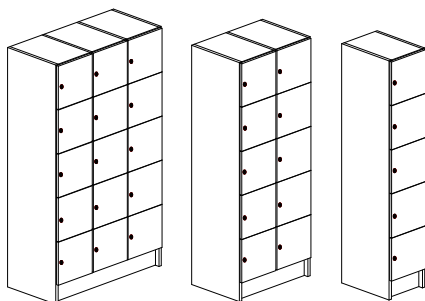

EXHULT - Förvaringsfack med hel lucka eller med postinkast

Vit, Bok- eller Björklaminat

Bredd 300/580/860 mm, djup 420/550 mm och höjd 1900 mm

Stomme och lucka - 19mm laminerad spånskiva med PPlist. Sockelhöjd 150 mm.

Vit rygg i 4mm MDF. Levereras inkl. tippskydd.

Lucka - gångjärn med integrerad dämpning och självstängning - öppningsvinkel 107° samt

Assa hänglåsbeslag, hänglås ingår ej - beställs separat.

Inredning - Hel lucka : 5-, 10- eller 15 fack - Inv.mått/fack: br.260xdj.390/530xh.327 mm.

Förberett för hyllplan. *Höger eller vänsterhängd lucka.*

Inredning -Lucka med postinkast : 5-, 10- eller 15 fack - Inv.mått/fack: br.260xdj.390/530xh.327 mm.

Varje fack har 1 st posthyllplan. *Högerhängd lucka.*

Hänglåsbeslag kan bytas ut mot:

Assa regellås huvudnyckelsystem, 2st nycklar/cylinder, **Kombinationslås**, 4-siffrigt kodlås, privat/publikt.

TILLVAL: Hänglås, hyllplan, ställfötter, huvudnyckel, namnskylt och nummerskylt, RFID läs på förfrågan

Fronter i avvikande färg - mot förfrågan. (RFID-lås levereras omonterad, exkl. batteri 4xAAA)

Vid beställning ersätt x med 1=Bok, 2=Björk eller 3=Vit och ange H eller V för höger- eller vänsterhängd lucka.

Hel lucka - Assa Hänglåsbeslag	5	
fack		
300x420x1900 mm	3523.405.000x	4806:-
300x550x1900 mm	3523.505.000x	5084:-
10 fack		
580x420x1900 mm	3524.410.000x	8458:-
580x550x1900 mm	3524.510.000x	8852:-
15 fack		
860x420x1900 mm	3525.415.000x	12099:-
860x550x1900 mm	3525.515.000x	12632:-

Tillägg: pris*antal fack		
Assa regellås 10450	3904.300.00	255:-
Tillägg: pris*antal fack		
4-siffrigt Kodlås	3904.400.00	494:-

Lucka med postinkast - Assa Hänglåsbeslag 5

fack		
300x420x1900 mm	3530.405.000x	5206:-
300x550x1900 mm	3530.505.000x	5561:-
10 fack		
580x420x1900 mm	3531.410.000x	9169:-
580x550x1900 mm	3531.510.000x	9613:-
15 fack		
860x420x1900 mm	3532.415.000x	13148:-
860x550x1900 mm	3532.515.000x	13781:-
Tillägg: pris*antal fack		
Assa regellås 10450	3904.300.00	255:-
Tillägg: pris*antal fack		
4-siffrigt Kodlås	3904.400.00	494:-