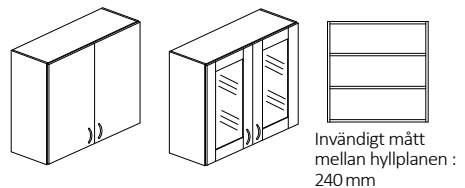

##### ULÅS - Symo lås

Lika Låsning	3905.300.00	377:-
LL Låsning i system HN	3905.300.01	377:-
Huvudnyckel	3905.210.00	261:-

Invändigt mått  
mellan hyllplanen :  
320 mm / EJ 2x44

Invändigt mått  
mellan hyllplanen :  
240 mm