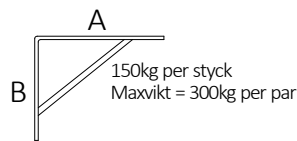

Stödben

700-880mm	3934.000.00	555:-