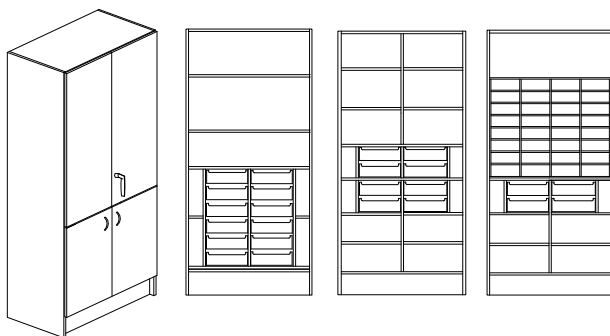

Stomme, lucka och hyllplan - 19mm laminerad spånskiva. Stomme och hyllplan med 0,8mm PPlist och lucka med 2,0mm PPlist. Inredning tillverkas i vitlaminat. Sockelhöjd 150 mm.

Vit rygg i 4mm MDF. Levereras inkl. tippskydd.

Lucka - gångjärn med integrerad dämpning och självstängning - öppningsvinkel 110° spanjolett-handtag - Fix 550 i överluckan och bygelhandtag i underluckan.

Hyll & Backskåp: Överdel - 2st flyttbara hyllplan. Underdel - 12st ställådor med dämpning och träfronter.

Fack & Backskåp: Mellansida, 6st flyttbara hyllplan och 4st ställådor med dämpning och träfronter.

Blankettskåp: Överdel - Blankettinsats med 32 st fack, inv.mått br.220*dj.370*h.84 mm.

Underdel - mellansida 2st flyttbara hyllplan och 4st ställådor med dämpning och träfronter.

Sybehörsskåp: 2st flyttbara hyllplan - dj.400 mm och 5st flyttbara hyllplan - dj.280 mm.

På luckorna - 4st boxar med totalt 78st utdragbara lådor - 1*36 st, 2*18 st och 1*6 st.

Garnfackskåp: Överdel - Garninsats med 24st fack, inv.mått br.190*dj.370*h.180 mm.

Underdel - 12st ställådor med dämpning och träfronter eller med 1st flyttbart hyllplan.

TILLVAL: Abloy Tryckcylinderlås för lucka med spanjolett och Abloy Vridcylinderlås för lucka med bygelhandtag

Välj mellan Lika Låsning eller Olika Låsning Säkerhetshandtag och ställfötter - * Ej fristående artikel.

Vid beställning ersätt x med 1=Bok, 2=Björk eller 3=Vit

Hyll & Backskåp inkl. 12st ställådor med dämpning och träfronter

1000x470x2100 mm 3010.473.430x 11833:-

Fack & Backskåp

1000x470x2100 mm 3038.479.430x 12155:-

Blankettskåp

1000x470x2100 mm 3041.479.430x 11255:-

Sybehörsskåp

1000x470x2100 mm 3044.479.430x 13531:-

Garn & Backskåp inkl. 12st ställådor med dämpning och träfronter

1000x470x2100 mm 3043.479.430x 13958:-

Garn & Hyllskåp

1000x470x2100 mm 3039.479.430x 8603:-