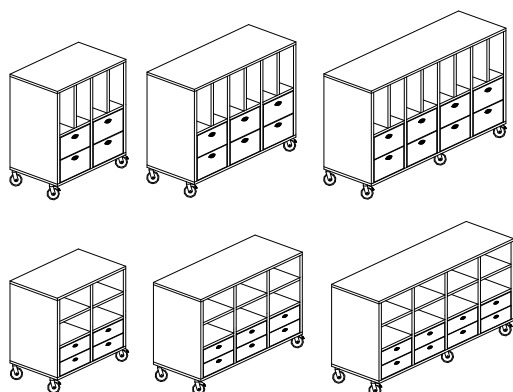

Vid beställning ersätt x med 2=Björk eller 3=Vit

ÅREDA - Låda & Pärnfack			
600x400x720 mm	3709.004.000x		5311:-
890x400x720 mm	3709.006.000x		7082:-
1180x400x720 mm	3709.008.000x		9357:-
600x400x826 mm	3712.004.000x		5894:-
890x400x826 mm	3712.006.000x		7942:-
1180x400x826 mm	3712.008.000x		10523:-
SMULEN - Låda & Bokfack			
600x400x720 mm	3715.004.000x		5311:-
890x400x720 mm	3715.006.000x		7082:-
1180x400x720 mm	3715.008.000x		9357:-

Ange i artikelnummer	
för infällt handtag för	xxxx.lxx.xxxx
bygelhandtag	xxxx.Bxx.xxxx