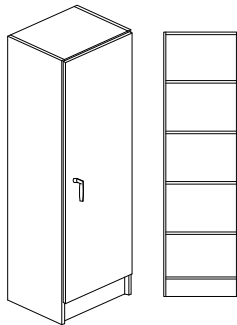

KEXÅS, Materialskåp - hel front slät

Bok-, Björk- eller Vitlaminat.

Bredd 400/500/600 mm, **djup** 300/450/580mm + 20 mm för skåp med lucka och **höjd** 2100mm

Stomme, lucka och hyllplan - 19mm laminerad spånskiva. Stomme och hyllplan - 0,8mm PPlist och lucka - 2,0mm PPlist. Vita hyllplan med vitkantlist. Sockelhöjd 150mm.

Vit rygg i 4mm MDF. Levereras inkl. tippskydd.

Lucka - gångjärn med integrerad dämpning och självstängning, öppningsvinkel 110°, spanjoletthandtag - Fix 550.

Inredning : 4st eller 5st flyttbara hyllplan. Höger- eller vänsterhängd lucka.

TILLVAL: Abloy Tryckcylinderlås - välj mellan *Lika Låsning* eller *Olika Låsning* säkerhetshandtag och ställfötter. * *Ej fristående artikel.*

Vid beställning ersätt x med 1=Bok, 2=Björk eller 3=Vit och ange H eller V för höger- eller vänsterhängd lucka.

Invändigt mått:
Br.362/462/562 mm
Dj.295/445/575 mm
H.360 mm.

Skåp med 4 hyllplan

400x320x2100 mm	3171.324.230x	4118:-
400x470x2100 mm	3171.474.230x	4412:-
400x600x2100 mm	3171.604.230x	4706:-
500x320x2100 mm	3181.324.230x	4346:-
500x470x2100 mm	3181.474.230x	4629:-
500x600x2100 mm	3181.604.230x	4945:-
600x320x2100 mm	3191.324.230x	4462:-
600x470x2100 mm	3191.474.230x	4779:-
600x600x2100 mm	3191.604.230x	5162:-

Skåp med 5 hyllplan

400x320x2100 mm	3171.325.230x	4185:-
400x470x2100 mm	3171.475.230x	4496:-
400x600x2100 mm	3171.605.230x	5073:-
500x320x2100 mm	3181.325.230x	4423:-
500x470x2100 mm	3181.475.230x	4751:-
500x600x2100 mm	3181.605.230x	5073:-
600x320x2100 mm	3191.325.230x	4540:-
600x470x2100 mm	3191.475.230x	4884:-
600x600x2100 mm	3191.605.230x	5278:-