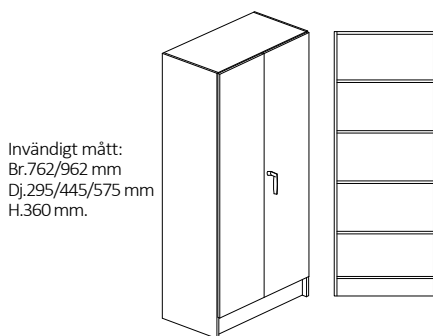

Invändigt mått:  
Br.762/962 mm  
Dj.295/445/575 mm  
H.360 mm.