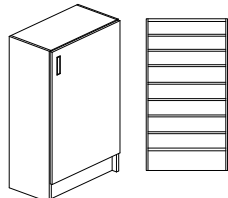

Filt & Kuddskåp

600x340x1200 mm 3197.348.210x 4579:-

Tillval - pris/skåp

Ställfötter - 4st 3911.000.00 322:-

justermån 25 mm

Tilläggs/skåp - Gångjärn-165°

Gångjärn 3st 3199.003 133:-

Gångjärn 6st 3197.006 266:-