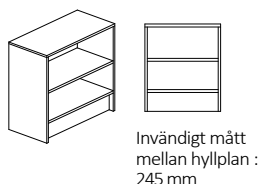

KEXÅS och ULÅS, Bokhylla - öppen hylla, låg

Bok-, Björk- eller Vitlaminat.

Bredd 400/500/600/800/1000mm, **djup** 300/450/580mm och **höjd** 720mm

Stomme - 19mm laminerad spånskiva och hyllplan - 19mm laminerad Hdf lamell, med 0,8mm PPlist.

Sockelhöjd 150mm. Vit rygg i 4mm MDF. Levereras inkl. tipskydd.

Bokhylla H.720 mm : 1st flyttbara hyllplan.

TILLVAL: Ställfötter.

Vid beställning ersätt x med 1=Bok, 2=Björk eller 3=Vit