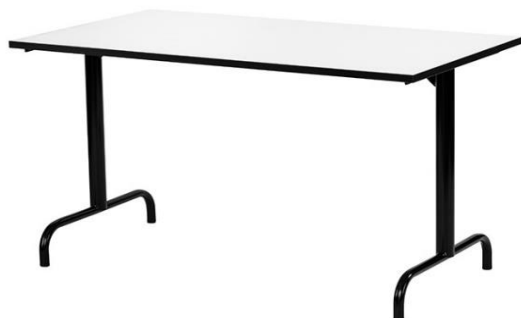

Oldie karm				
Sitthöjd	Sittbredd	Sittdjup	Vikt/st	Vol/10st
44	39	42	4,1	0,4

Oldie karm med klädd sits				
Sitthöjd	Sittbredd	Sittdjup	Vikt/st	Vol/10st
46	40	42	4,3	0,3

STEADY H:72cm

Stabilt bord med fyrkantsben i höjd 72 cm.
 Stativ i svart, silver och vit som standard.
 Direktlaminerad bordsskiva i Bok, Björk och vit som standard.

PUX

Bord med justerbara fötter i höjd 72 och 90 cm.

Stativ i svart, silver och vit som standard.

Direktlaminerad bordsskiva i Bok, Björk och

vit som standard.

Specialutförande efter önskemål.

Skiva	Artikel nr.	Höjd	Vikt (kg)	Vol (m ³)	Stativfärg	Pris
120x60	700.1260-	72 cm	19	0,134	Lack	2 305 kr
	701.1260-	90 cm	21	0,168	Lack	2 630 kr
120x70	700.1270-	72 cm	20	0,140	Lack	2 350 kr
	701.1270-	90 cm	22	0,174	Lack	2 680 kr
120x80	700.1280-	72 cm	22	0,146	Lack	2 410 kr
	701.1280-	90 cm	24	0,18	Lack	2 740 kr
140x70	700.1470-	72 cm	22	0,147	Lack	2 600 kr
	701.1470-	90 cm	24	0,181	Lack	2 935 kr
140x80	700.1480-	72 cm	24	0,154	Lack	2 655 kr
	701.1480-	90 cm	26	0,188	Lack	2 980 kr
160x70	700.1670-	72 cm	25	0,154	Lack	2 690 kr
	701.1670-	90 cm	27	0,188	Lack	3 020 kr
160x80	700.1680-	72 cm	27	0,162	Lack	2 750 kr
	701.1680-	90 cm	29	0,196	Lack	3 075 kr
180x70	700.1870-	72 cm	27	0,162	Lack	2 785 kr
	701.1870-	90 cm	29	0,196	Lack	3 115 kr
180x80	700.1880-	72 cm	30	0,170	Lack	2 850 kr
	701.1880-	90 cm	30	0,204	Lack	3 180 kr

PUX elevbord

Elevbord med justerbara fötter i höjd 72 och 90 cm.
Stativ i svart, silver och vit som standard.
Direktlaminerad skiva i björk eller bok.

Går även att få med högtryckslaminat (HPL),
Forbo Marmoleum, ljuddämpande HPL.