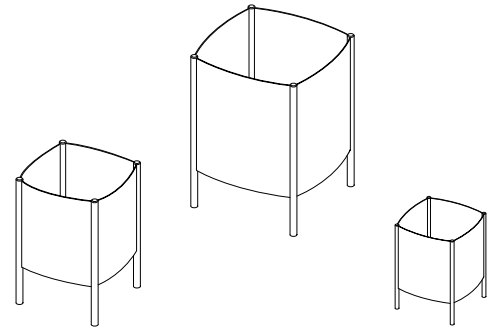

GARDENING

CONVEX POT

Design | Stina Sandwall & Nina Jobs

| Art no | Colour | HxWxD | Brutto exkl.moms | Rek. Brutto inkl. moms |
|------------|---------|-------------|------------------|------------------------|
| 200 | | | | |
| 48001005 | ○ White | 36x23x23 cm | 1936 SEK | 2420 SEK |
| 48001505 | ● Black | 36x23x23 cm | 1936 SEK | 2420 SEK |
| 48002705 | ● Grey | 36x23x23 cm | 1936 SEK | 2420 SEK |
| 300 | | | | |
| 48011005 | ○ White | 50x34x34 cm | 2492 SEK | 3115 SEK |
| 48011505 | ● Black | 50x34x34 cm | 2492 SEK | 3115 SEK |
| 48012705 | ● Grey | 50x34x34 cm | 2492 SEK | 3115 SEK |
| 400 | | | | |
| 48021005 | ○ White | 61x47x47 cm | 3256 SEK | 4070 SEK |
| 48021505 | ● Black | 61x47x47 cm | 3256 SEK | 4070 SEK |
| 48022705 | ● Grey | 61x47x47 cm | 3256 SEK | 4070 SEK |