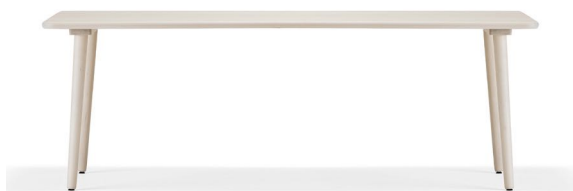

Uppfyller möbelfaktas krav

Levereras omonterat. Monteras utan verktyg.

3 Ljus mattlack

21 Vit

Miss Tailor bord björk 185 cm

			Exkl. moms	Inkl. moms
Ljus mattlack	185x82 cm	Art: 9960710103185082	11 992:-	14 990:-
Vit 21	185x82 cm	Art: 9960710121185082	13 592:-	16 990:-
Ljus mattlack	185x100 cm	Art: 9960710103185100	14 952:-	18 690:-
Vit 21	185x100 cm	Art: 9960710121185100	16 552:-	20 690:-
Olja (ej i bild)	185x82 cm	Art: 98607430	11 992:-	14 990:-
Olja (ej i bild)	185x100 cm	Art: 98607330	14 952:-	18 690:-