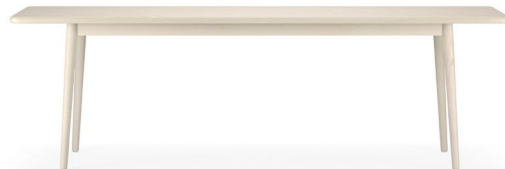

5 Vitolja

Miss Holly bord björk 235 cm

			Exkl. moms	Inkl. moms
Naturell olja	235x82 cm	Art: 99618001012350820	17 784:-	22 230:-
Vitolja	235x82 cm	Art: 99618001052350820	17 784:-	22 230:-
Ljus mattlack	235x82 cm	Art: 99618001032350820	17 784:-	22 230:-
Vit 21	235x82 cm	Art: 99618001212350820	19 384:-	24 230:-
Naturell olja	235x100 cm	Art: 99618001012351000	21 592:-	26 990:-
Vitolja	235x100 cm	Art: 99618001052351000	21 592:-	26 990:-
Ljus mattlack	235x100 cm	Art: 99618001032351000	21 592:-	26 990:-
Vit 21	235x100 cm	Art: 99618001212351000	23 192:-	28 990:-

Tilläggsdiska till Miss Holly bord säljs separat, se sid. 58/59

Mått & specifikationer

	Utan tilläggsdiska	1 tilläggsdiska	2 tilläggsdiskor
Höjd:	73 cm	73 cm	73 cm
Bredd:	82/100 cm	82/100 cm	82/100 cm
Längd:	235 cm	235 cm + 50 cm	235 cm + 2x50 cm
Volym:	0,31/0,37 m³/st	0,39/0,45 m³/st	0,47/0,53 m³/st
Vikt:	68/81 kg/st	75/90 kg/st	82/97 kg/st
Höjd från golv till sargens nederkant		63,6 cm	
Mått mellan bordsbenen		173 cm	

Bord i bredd 100 cm uppfyller möbelfaktas krav, är dock ej märkt.