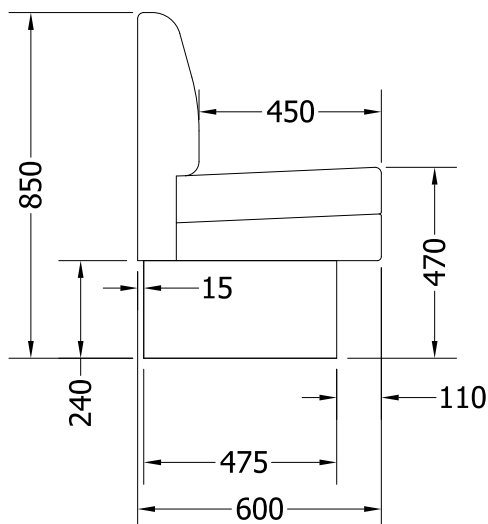

## Mått

Angivna mått gäller för soffor med sockel. Soffor med ben har samma höjd och djup om inte annat beställts.

Standard

Lounge

Light

Light High

Tokyo