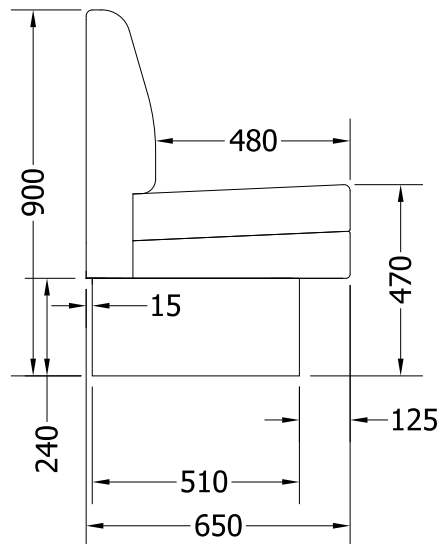

## Mått

Angivna mått gäller för soffor med sockel. Soffor med ben har samma höjd och djup om inte annat beställts.

Standard

Lounge

Light

Light High

Tokyo