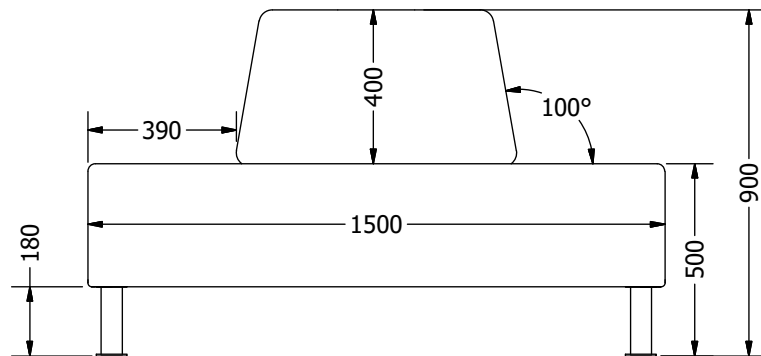

## Mått

Angivna mått gäller för soffor med sockel. Soffor med ben har samma höjd och djup om inte annat beställts.

Standard

Lounge

Light

Light High

Tokyo