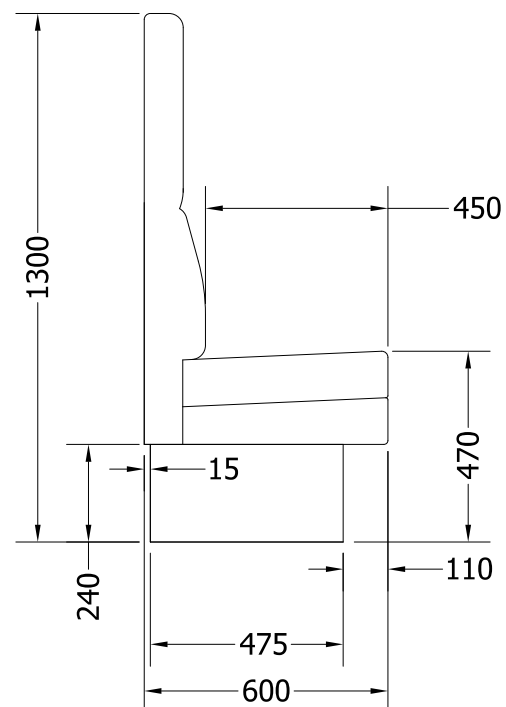

## Mått

Angivna mått gäller för soffor med sockel. Soffor med ben har samma höjd och djup om inte annat beställts.

Standard

Lounge

Light

Light High

Tokyo