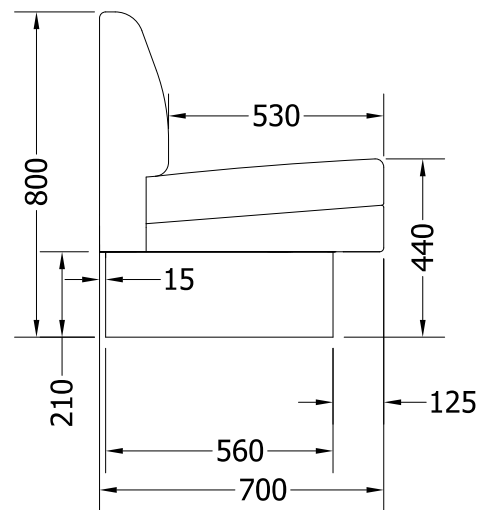

## Mått

Angivna mått gäller för soffor med sockel. Soffor med ben har samma höjd och djup om inte annat beställts.

Standard

Lounge

Light

Light High

Tokyo