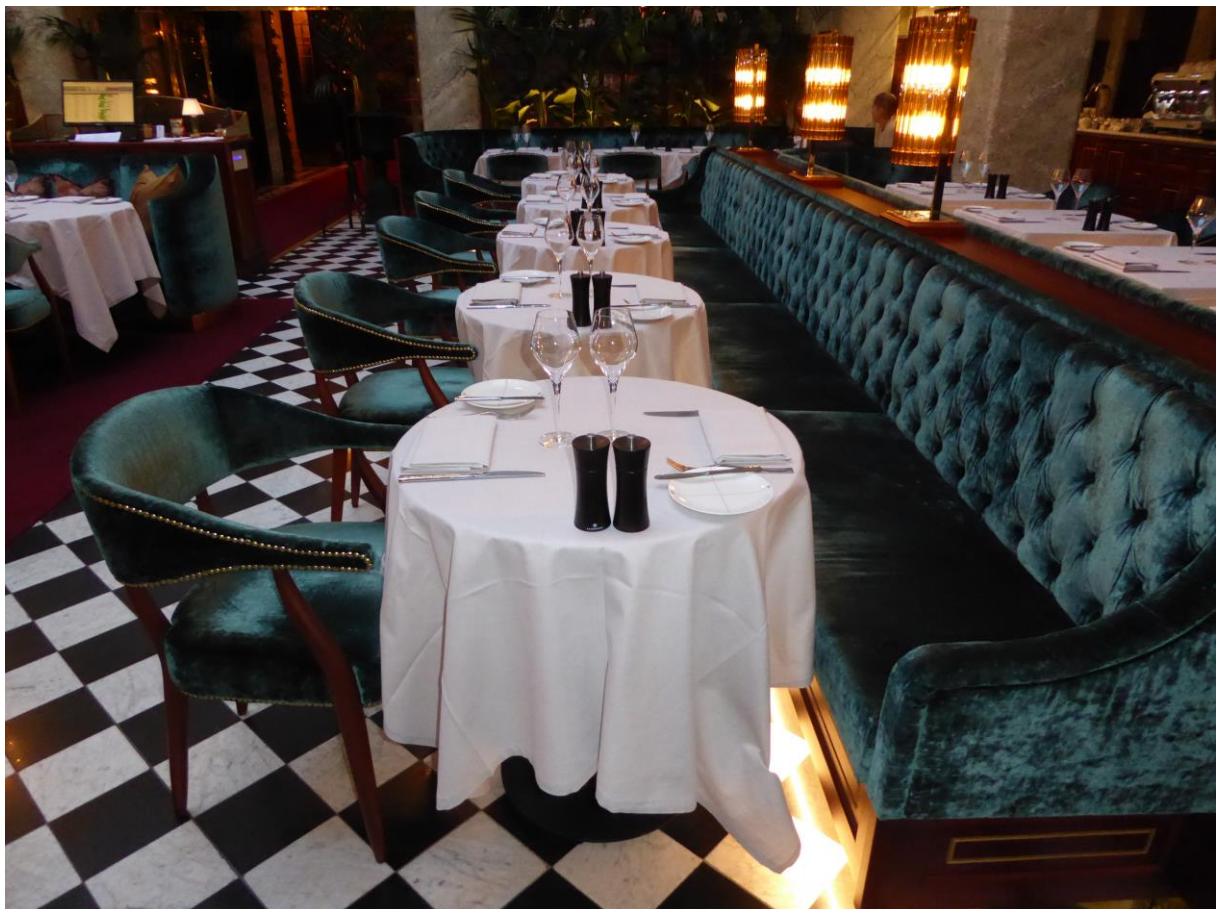

Rom

I priserna nedan ingår ej klädsel (tyg, konstläder eller läder).

Rak soffa	10 322	Kr/m
Svängd soffa	13 577	Kr/m
Tygåtgång per meter soffa	2,7	m
Åtgång baktyg per meter soffa	0,7	m

Bank Hotel, Stockholm

På bilden ser vi soffan "Rom" utan framkant klädd i sammet och med polyeter i sitsen. 92cm hög och 65cm djup med sockel.