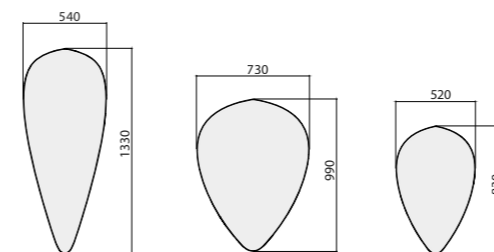

Delta One
62-0513

Delta Two
62-0709

Delta Three
62-0508

TILLVAL

Tillval Delta Ceiling	Art.nr	Pris/st
Undertaksfäste 1 st/vajer	91-292	48
Extra vajer wire L5000 mm	90-060	123

2 st vajer L3000 mm ingår/absorbent

KONSTRUKTION

Kärna i MDF, fyllning av stenull, kanter i polyeter och utvändigt klädd med textil.
Monteras med 2 st vajer L3000 mm.

LJUD

SS-EN ISO 354, ISO 11654 Class A
SS-EN ISO 354:2003 evaluated SS 25269

MILJÖ & SÄKERHET

Möbelfakta Certifierad