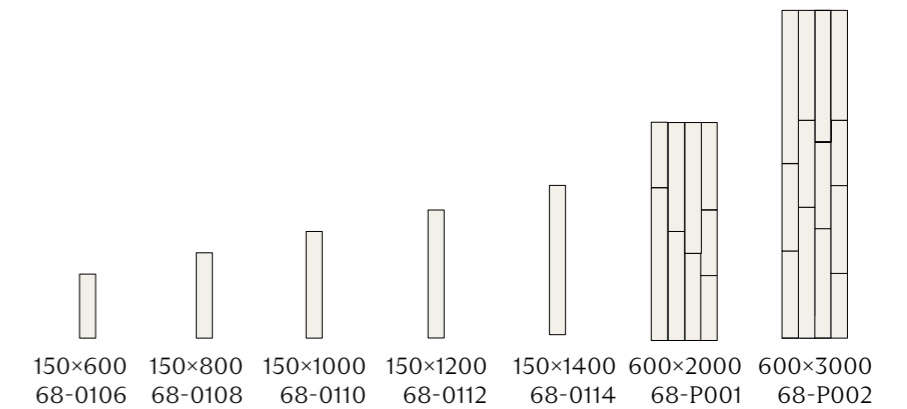

Art.nr.	Storlek BxHxD	Prisgr. 1	Prisgr. 2	Prisgr. 3	Prisgr. 4	Vikt kg
68-0106	150 × 600 × 53	912	976	1 066	1 163	0,8
68-0108	150 × 800 × 53	1 015	1 079	1 163	1 259	1
68-0110	150 × 1000 × 53	1 060	1 125	1 216	1 314	1,2
68-0112	150 × 1200 × 53	1 254	1 317	1 402	1 499	1,4
68-0114	150 × 1400 × 53	1 521	1 904	2 323	2 894	1,6
68-P001	600 × 2000 × 53	9 693	10 558	11 720	13 018	9,6
68-P002	600 × 3000 × 53	14 176	15 279	16 789	18 470	14,4