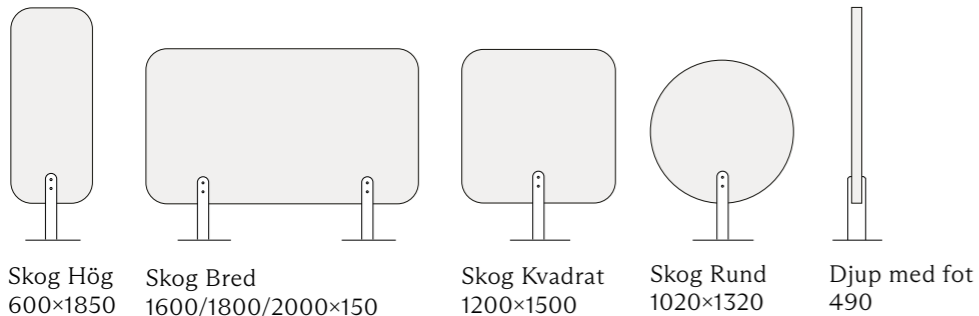

STANDARDLACK

Vitbetsad ask

Kiselgrå
RAL 7032

MÅTT

Rund:	Ø 1020 mm, H: 1320 mm
Kvadrat:	B: 1200 mm, H: 1500 mm
Bred:	B: 1600/1800/2000 mm, H: 1500 mm
Hög:	B: 600 mm, H: 1850 mm
Tjocklek:	50 mm
Höjd på fot:	300 mm
Fotplatta Round:	Ø 490 mm
Fotplatta övriga modeller:	490×490 mm