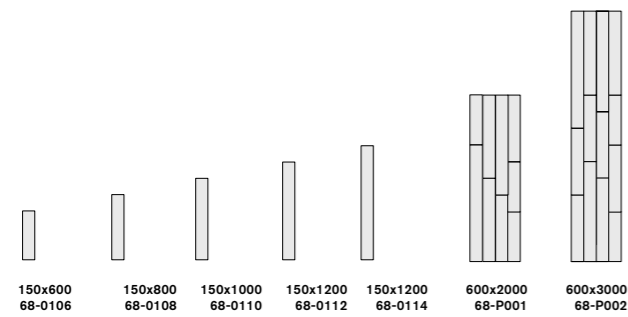

Tjocklek 53 mm absorbent
distans från väggen 10 mm

Större installationer kan enkelt byggas upp av våra två redan färdigdefinierade enheter, 600 mm breda, 2000 resp. 3000 mm höga. Dessa repeteras sedan till önskad bredd med varannan enhet roterad för att ge variation.