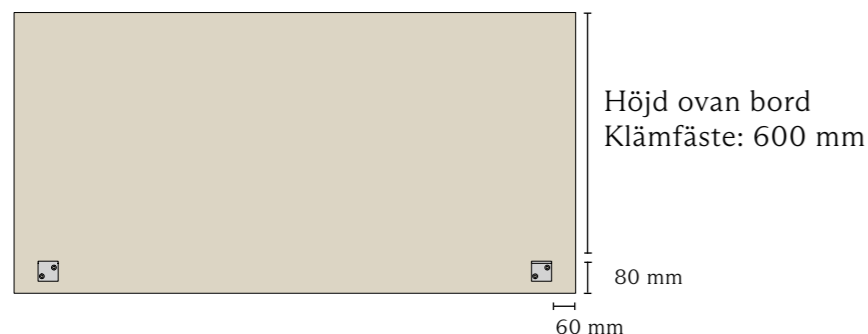

MÅTT

Längd: 640, 740, 840, 940 mm
1200, 1400, 1600, 1800, 2000, 2200 mm

Höjd: 700 mm

Höjd ovan bord: Klämfäste 600 mm

Tjocklek: 40 mm

Hörn: Raka eller rundade R 30 mm

TILLVAL & ANPASSNINGAR

Vid annan anpassning kontakta support@zilenzio.se för offert.