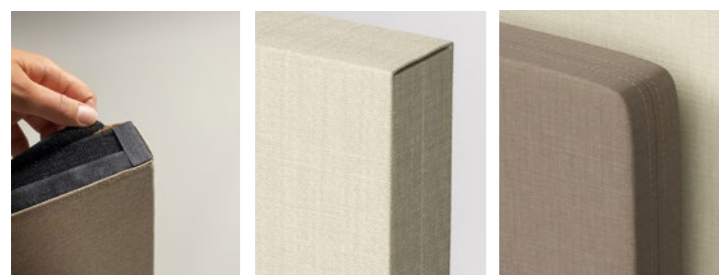

MÅTT

Längd: 640, 740, 840, 940 mm
1200, 1400, 1600, 1800, 2000, 2200 mm

Höjd: 700 mm

Höjd ovan bord: Klämfäste 600 mm

Tjocklek: 40 mm

Hörn: Raka eller rundade R 30 mm

TILLVAL & ANPASSNINGAR

Vid annan anpassning kontakta support@zilenzio.se för offert.