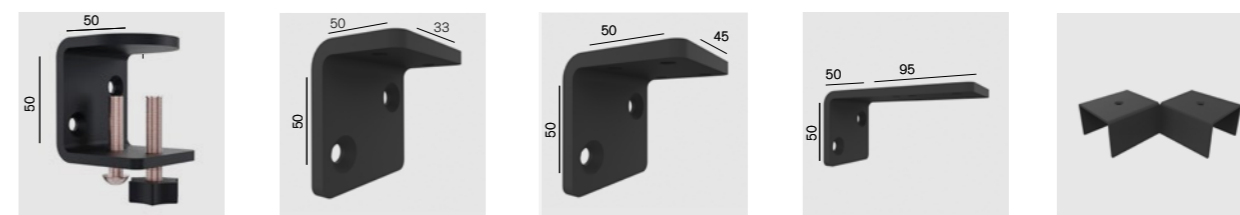

BESLAG

Klämfäste
Gap 50 mm

Vinkelfäste 33
Längd 33 mm

Vinkelfäste 45
Längd 45 mm

Vinkelfäste 95
Längd 95 mm

Hörnbeslag 90°
Djup 40 mm

Standardlack på beslag

Beslag	Lackering			Pris/st
	Grå art.nr	Vit art.nr	Svart art.nr	
Klämfäste	91-006	91-007	91-008	286
Vinkelfäste 33 mm	91-014	91-015	91-016	218
Vinkelfäste 45 mm	91-001	91-002	91-003	218
Vinkelfäste 95 mm	91-010	91-011	91-012	218
Hörnbeslag 90°	91-105	91-106	91-107	231