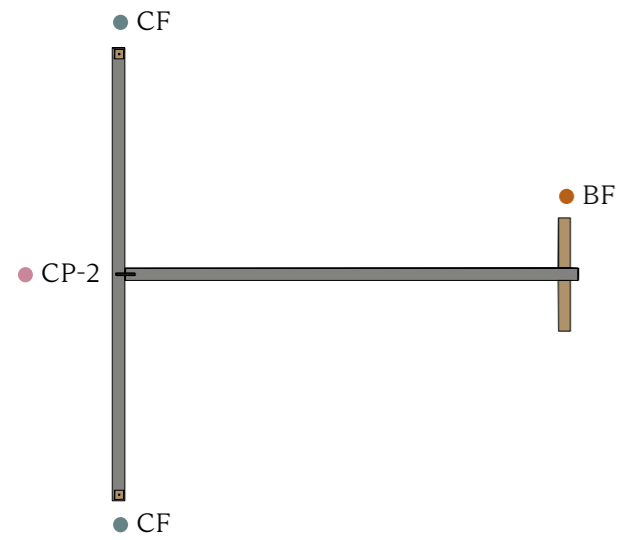

Connection pack T-screen ek (art.nr 91-520-1)
Connection pack T-screen svart (art.nr 91-520-2)

Topp vy

Connection pack T-screen metal (art.nr 91-555-1)

EXEMPEL (RAK)

EXEMPEL (L-BÅS)

EXEMPEL (CP-3)

EXEMPEL (2-BÅS)