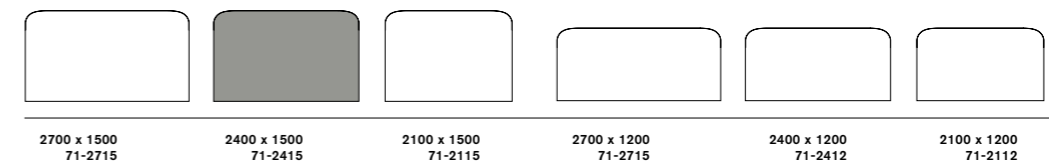

2700 x 1500
71-2715

2400 x 1500
71-2415

2100 x 1500
71-2115

2700 x 1200
71-2715

2400 x 1200
71-2412

2100 x 1200
71-2112