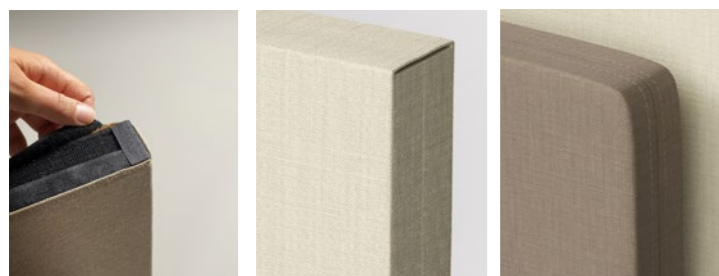

KONSTRUKTION

Ramkonstruktion av massivt trä.
Fyllning bestående av A-klassad återvunnen PET-fiber med bra ljudabsorberande egenskaper.
Fästes i bord med 2 bordsbeslag.

MÅTT

Längd sidoskärmar 30 mm:	630, 830, 930 mm
Längd sidoskärmar 40 mm:	640, 840, 940 mm
Längd frontskärm	1200, 1400, 1600, 1800, 2000, 2200 mm
Höjd:	640 mm
Höjd ovan bord:	Klämfäste 525 mm
Tjocklek:	30, 40 mm
Hörn:	Raka eller rundade R 30 mm

TILLVAL & ANPASSNINGAR

Här är våra standardtillval & anpassningar på skärmarna.
Vid annan anpassning kontakta support@zilenzio.se för offert.

Avtagbart tyg   Raka hörn   Rundade hörn

Anpassningar	Art.nr	Pris/anpassning
Tillval		Pris/skärm
Magnetkoppling	20-ADD-01	253