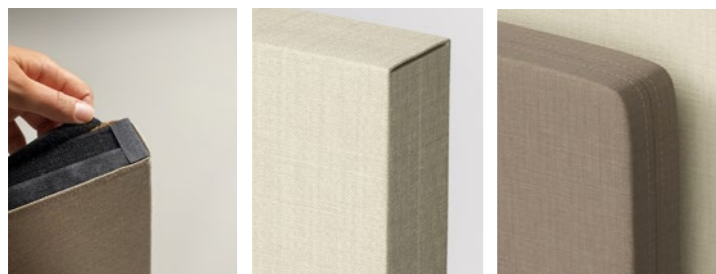

Avtagbart tyg

Raka hörn

Rundade hörn

MÅTT

Längd: 600, 800, 1000, 1200 mm
Höjd: 350, 450 mm
Tjocklek: 40 mm
Hörn: Raka eller rundade R 30 mm

LJUD

SS-EN ISO 354, ISO 11654 Class A
SS-EN ISO 354:2003 evaluated SS 25269