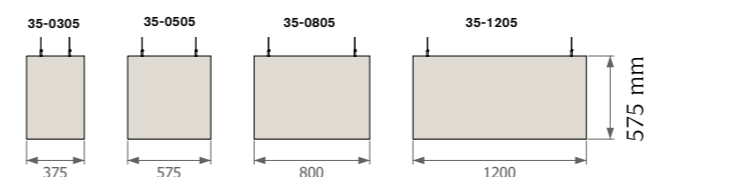

Möbelfakta Certifierad

Dezibel Divider

Art.nr.	Moduler Antal/set	Storlek BxHxD	Prisgr. 1	Prisgr. 2	Prisgr. 3	Prisgr. 4	Vikt kg
35-0305	1	375 × 575 × 40	3 525	3 665	3 893	4 113	4
35-0505	1	575 × 575 × 40	3 552	3 677	3 880	4 087	5
35-0805	1	800 × 575 × 40	5 395	5 537	5 802	6 067	6
35-1203	1	1200 × 375 × 40	5 473	5 722	6 067	6 475	8
35-1205	1	1200 × 575 × 40	5 573	5 822	6 167	6 575	9
35-0512	1	575 × 1210 × 40	5 545	5 751	5 949	6 409	9
35-P001	2	375 × 1210 × 40	7 067	7 357	7 806	8 242	8
35-P002	2	575 × 1210 × 40	7 133	7 373	7 784	8 184	10
35-P003	2	800 × 1210 × 40	10 816	11 091	11 623	12 149	12
35-P004	2	1200 × 1210 × 40	11 183	11 669	12 361	13 172	18
35-P005	3	375 × 1845 × 40	10 622	11 050	11 718	12 364	18
35-P006	3	575 × 1845 × 40	10 699	11 071	11 679	12 283	9
35-P007	3	800 × 1845 × 40	16 229	16 647	17 431	18 224	12
35-P008	3	1200 × 1845 × 40	16 778	17 509	18 543	19 755	15
35-P009	2	575 × 1845 × 40	9 070	9 420	9 829	10 446	18
35-P010	4	1200 × 1845 × 40	18 271	18 956	20 134	21 352	30
35-P011	5	1200 × 1845 × 40	19 796	20 519	21 734	22 946	30