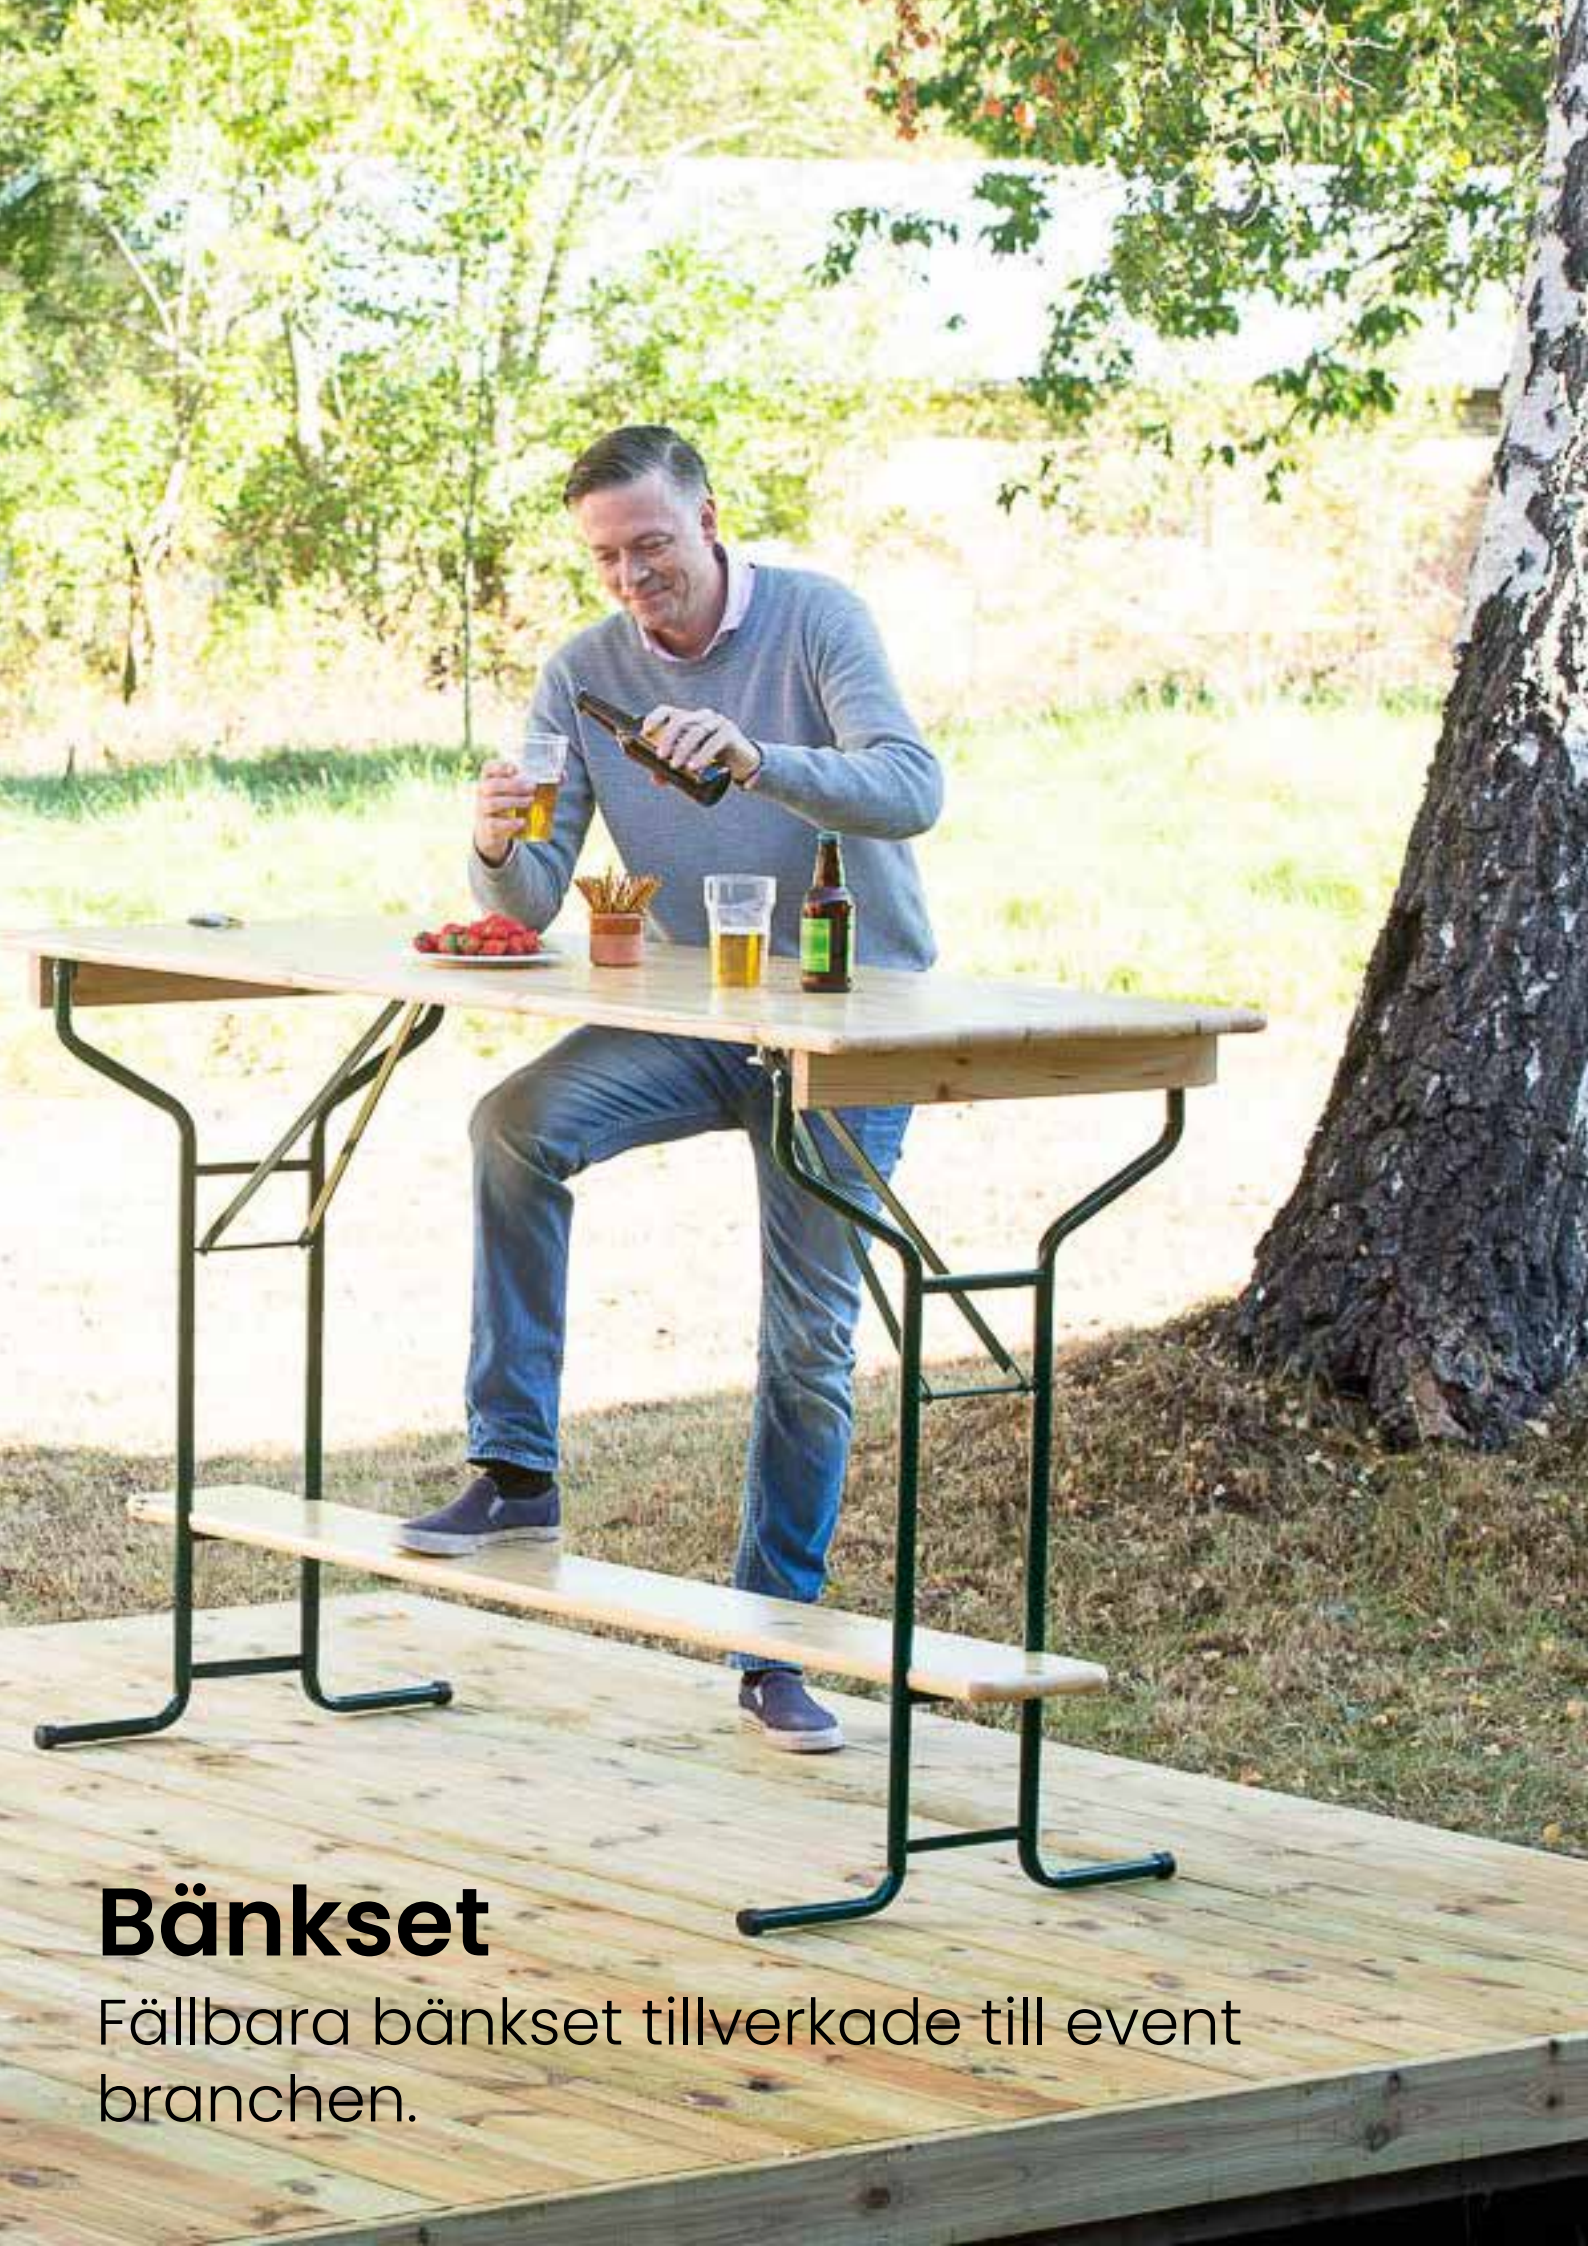

Bänkset

Fällbara bänkset tillverkade till event
branchen.