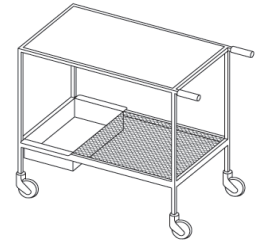

Art no	Colour	HxWxD	Brutto exkl.moms	Rek. Brutto inkl. moms
46101005	○ White	80x80/94x49 cm	4456 SEK	5570 SEK
46101505	● Black	80x80/94x49 cm	4456 SEK	5570 SEK

SILO BASKET

Design | Stina Sandwall

Art no	Colour	HxØ	Brutto exkl.moms	Rek. Brutto inkl. moms
30061005	○ White	40x46 cm	2296 SEK	2870 SEK
30061305	● Anthracite	40x46 cm	2296 SEK	2870 SEK