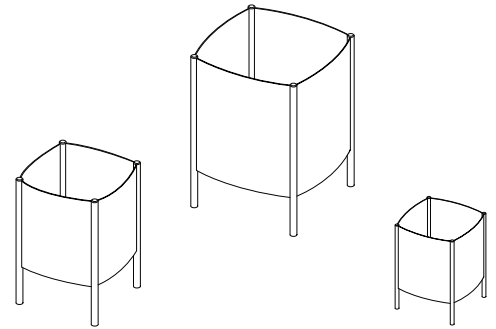

Option / Add a foot for free standing.

Art no	Colour	HxW	Brutto exkl.moms	Rek. Brutto inkl. moms
32510005	galvanized	18x18 cm	424 SEK	530 SEK

SIRIUS

Design | Stina Sandwall

Art no	Colour	HxØ	Brutto exkl.moms	Rek. Brutto inkl. moms
30111005	○ White	34x21 cm	2188 SEK	2735 SEK
30111305	● Anthracite	34x21 cm	2188 SEK	2735 SEK
30121005	○ White	50x28 cm	2480 SEK	3100 SEK
30121305	● Anthracite	50x28 cm	2480 SEK	3100 SEK

CONVEX POT

Design | Stina Sandwall & Nina Jobs

Art no	Colour	WxDxH	Brutto exkl.moms	Rek. Brutto inkl. moms
200				
48001005	○ White	23x23x36 cm	1640 SEK	2050 SEK
48001505	● Black	23x23x36 cm	1640 SEK	2050 SEK
48002705	● Grey	23x23x36 cm	1640 SEK	2050 SEK
300				
48011005	○ White	34x34x50 cm	2096 SEK	2620 SEK
48011505	● Black	34x34x50 cm	2096 SEK	2620 SEK
48012705	● Grey	34x34x50 cm	2096 SEK	2620 SEK
400				
48021005	○ White	47x47x61 cm	2752 SEK	3440 SEK
48021505	● Black	47x47x61 cm	2752 SEK	3440 SEK
48022705	● Grey	47x47x61 cm	2752 SEK	3440 SEK