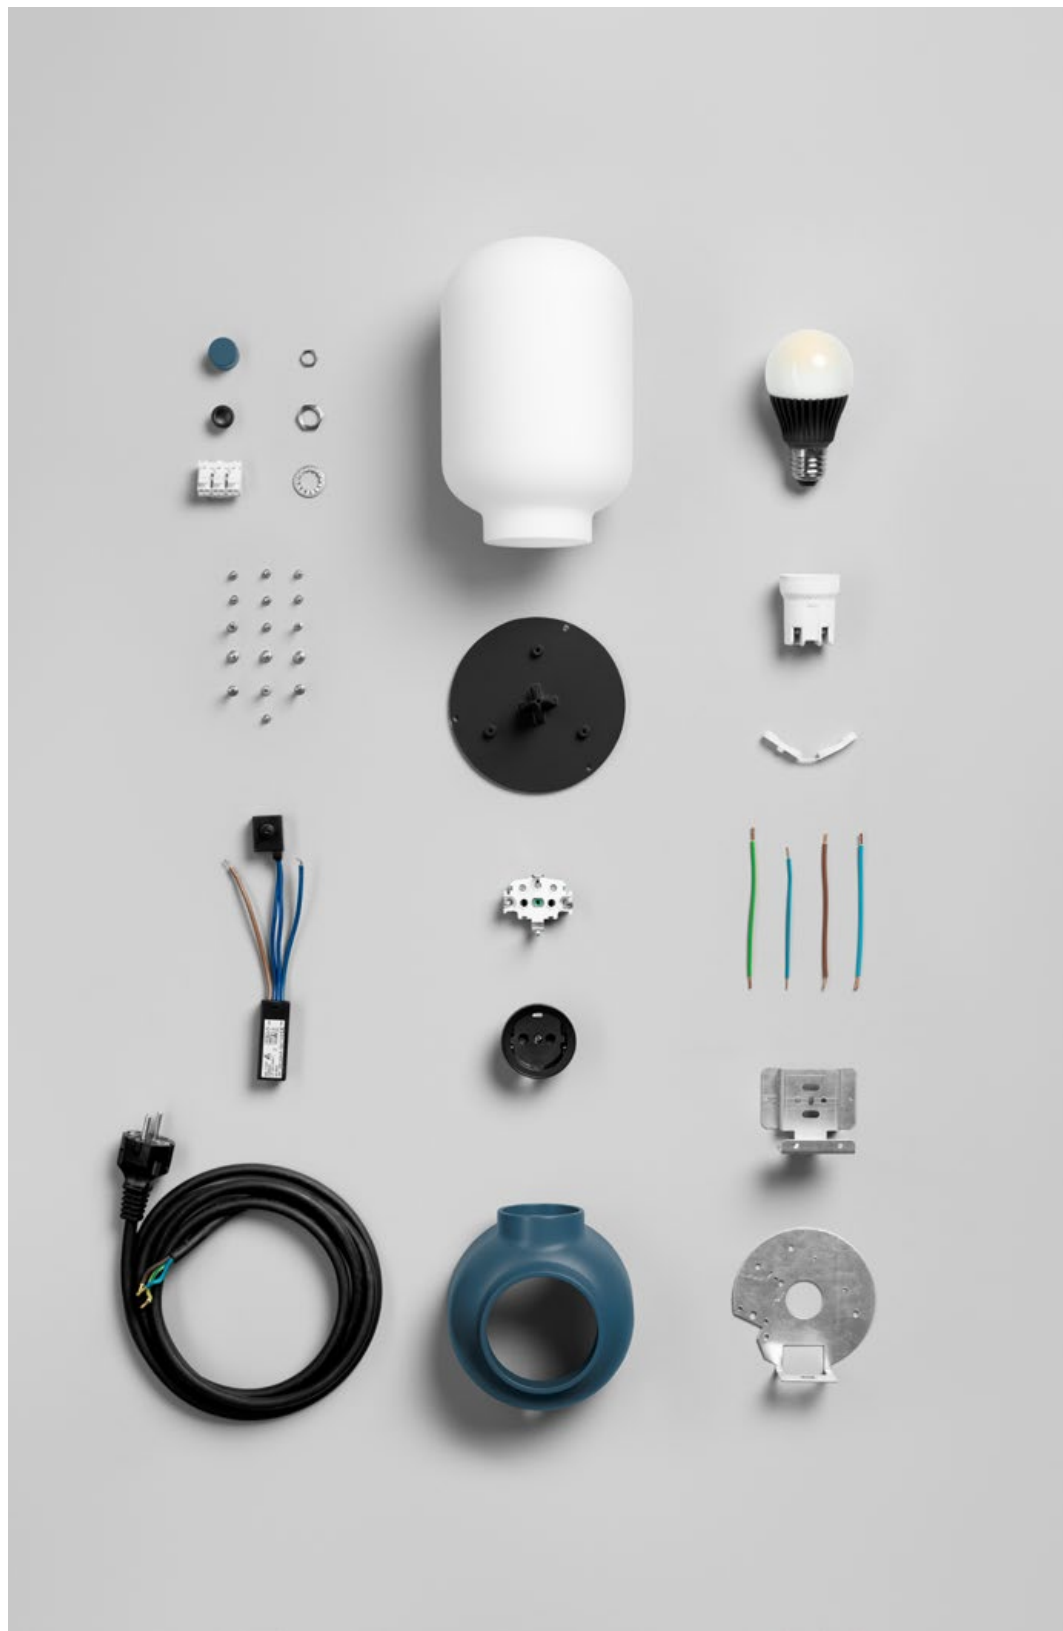

ateljé Lyktan

PLUG LAMP

Design av Form Us With Love

En produkt med dubbla funktioner

Plug Lamp är designad av formgivarstudion Form Us With Love för ateljé Lyktan. Och armaturen fungerar precis så som namnet antyder. "Det var en mycket enkel idé," säger John Löfgren. "Vi ville skapa en lampa med den extra bonusen av ett eluttag. Vi verkar alltid leta efter eluttag när vi är på språng, för att ladda mobiltelefon, dator, surfplatta eller kamera".

Plug Lamp består av en lampfot i pressgjuten aluminium som stödjer en opal glaskupa. Eluttaget sitter centralt på aluminiumfoten, och tillkännager självsäkert produktens dubbla funktion.

Standardfärger

Grå
NCS S5502-Y

Champagne
NCS S 3030-Y20R

Turkos
NCS S3030-B30G

Laxrosa
NCS S2040-Y80R

Produktinformation

Material	Armatorkropp och bas i pressgjuten aluminium. Opal glaskupa.
Anslutning	Gummikabel, längd 2 m, med stickpropp.
Ljuskälla	Inkl. LED-ljuskälla med E27-sockel.
Övrigt	Inbyggd fasdim. Armatör för fast installation kan fås på förfrågan.
Mått (mm)	Ø280xH130
Artikelnr. (etc.)	www.atelje-lyktan.se