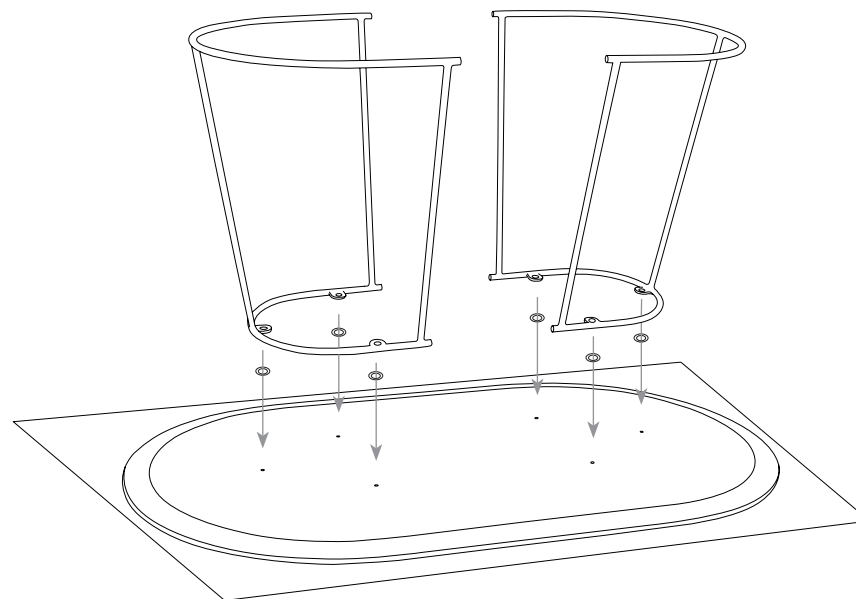

ASSEMBLY INSTRUCTION – SAMLE MANUAL – MONTAGEANLEITUNG
INSTRUCTIONS DE MONTAGE – INSTRUCCIONES DE MONTAJA

1

- EN Place the table top on a soft surface.
- DK Placer bordpladen på et blødt underlag.
- DE Tischplatte auf einen weichen untergrund legen.
- FR Placer le plateau sur une surface lisse.
- ES Coloque la encimera en una superficie suave.

2

3