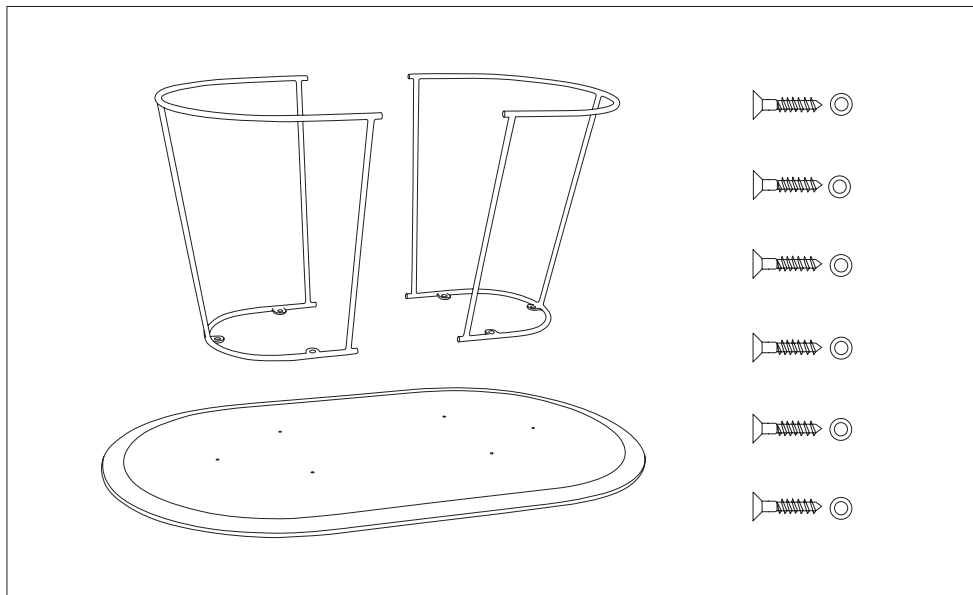

# AIRY COFFEE TABLE

— Cecilie Manz

ASSEMBLY INSTRUCTION – SAMLE MANUAL – MONTAGEANLEITUNG  
INSTRUCTIONS DE MONTAGE – INSTRUCCIONES DE MONTAJA

1

- EN Place the table top on a soft surface.
- DK Placer bordpladen på et blødt underlag.
- DE Tischplatte auf einen weichen untergrund legen.
- FR Placer le plateau sur une surface lisse.
- ES Coloque la encimera en una superficie suave.